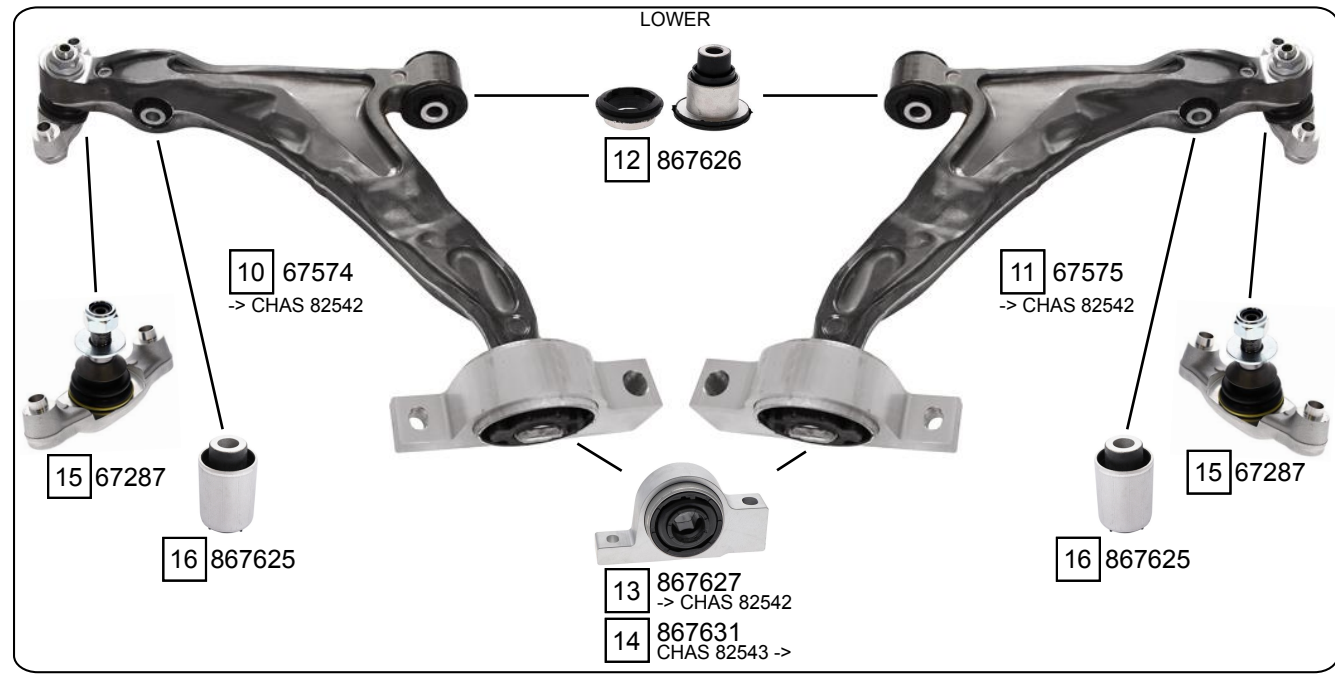

S90 II
V90 II

03/2016 ->
03/2016 ->

Ref.	Sidem Ref.	Description	OE-number	Measures	Ref.	Sidem Ref.	Description	OE-number	Measures
1	67662	stabilizer link left	31 406 873	L:180	10	67574	TCA left wbj	31 360 831	c:20.4
2	67663	stabilizer link right	31 406 874	L:180	11	67575	TCA right wbj	31 360 832	c:20.4
3	307.330	steering rack gaiter	31 429 233	D:56 d:18 L:195	12	867626	silentblock for TCA	31 451 003	di:14.1 do:44.1
4	67330	tie rod end left	31 658 181	c:13.7 th:FM18.1.5R	13	867627	silentblock for TCA	31 451 032	di:27 do:79.5
5	67331	tie rod end right	31 658 182	c:13.7 th:FM18.1.5R	14	867631	silentblock for TCA	32 246 809	di:27 do:80
6	67013	axial joint	Part of	th:MM16X1.5R L:192	15	67287	ball joint	32 221 192	c:19.4
7	67572	TCA left wbj	31 360 836	c:14	16	867625	silentblock for TCA	31 360 646	di:14.1 do:40.1
8	67573	TCA right wbj	31 360 837	c:14	17	867630 KIT	silentblock kit	31 451 032 S1	
9	867624	silentblock for TCA	Part of	di:10 do:40					