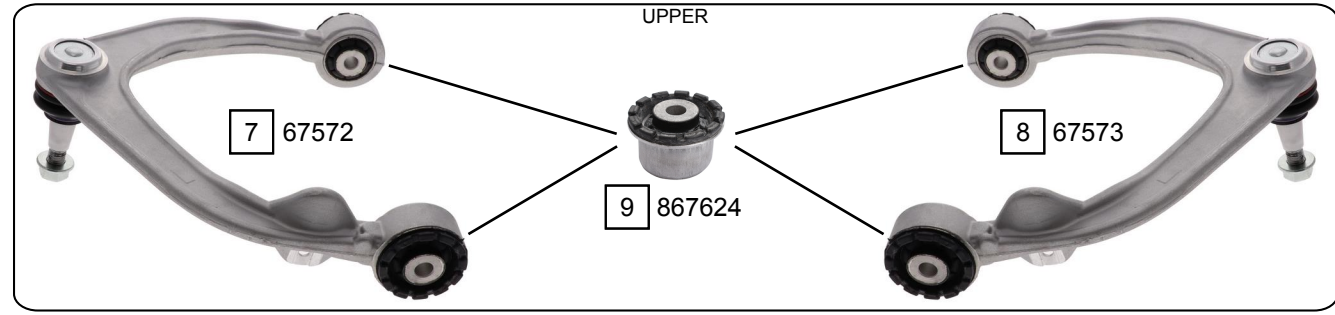

S90 II
V90 II

03/2016 ->
03/2016 ->

Ref.	Sidem Ref.	Description	OE-number	Measures	Ref.	Sidem Ref.	Description	OE-number	Measures
1	67662	stabilizer link left	31 406 873	L:180	10	67574	TCA left wbj	31 360 831	c:20.4
2	67663	stabilizer link right	31 406 874	L:180	11	67575	TCA right wbj	31 360 832	c:20.4
3	307.330	steering rack gaiter	31 429 233	D:56 d:18 L:195	12	867626	silentblock for TCA	31 451 003	di:14.1 do:44.1
4	67330	tie rod end left	31 658 181	c:13.7 th:FM18.1.5R	13	867627	silentblock for TCA	31 451 032	di:27 do:79.5
5	67331	tie rod end right	31 658 182	c:13.7 th:FM18.1.5R	14	867631	silentblock for TCA	32 246 809	di:27 do:80
6	67013	axial joint	Part of	th:MM16X1.5R L:192	15	67287	ball joint	32 221 192	c:19.4
7	67572	TCA left wbj	31 360 836	c:14	16	867625	silentblock for TCA	31 360 646	di:14.1 do:40.1
8	67573	TCA right wbj	31 360 837	c:14	17	867630 KIT	silentblock kit	31 451 032 S1	
9	867624	silentblock for TCA	Part of	di:10 do:40					