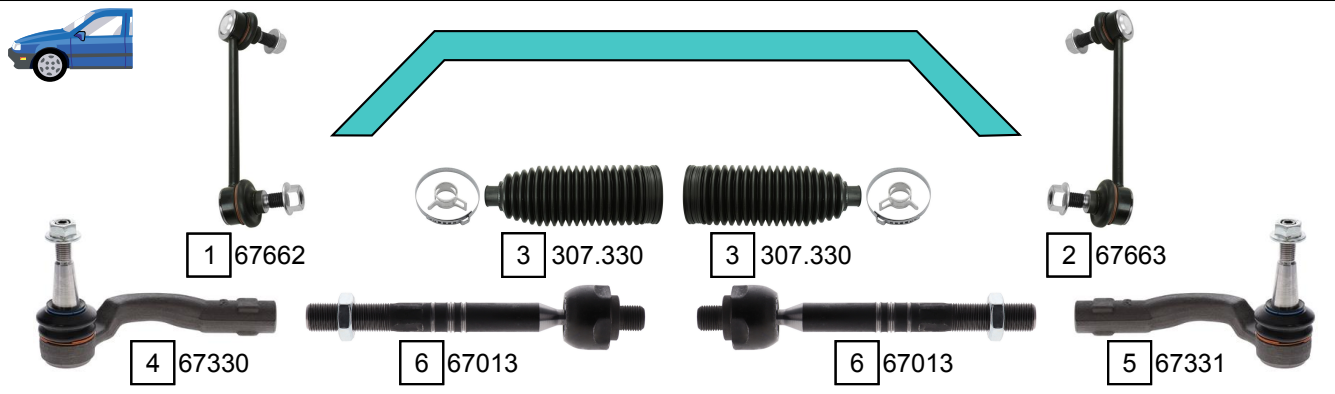

S90 II
V90 II

03/2016 ->
03/2016 ->

Ref.	Sidem Ref.	Description	OE-number	Measures	Ref.	Sidem Ref.	Description	OE-number	Measures
1	67662	stabilizer link left	31 406 873	L:180	10	67574	TCA left wbj	31 360 831	c:20.4
2	67663	stabilizer link right	31 406 874	L:180	11	67575	TCA right wbj	31 360 832	c:20.4
3	307.330	steering rack gaiter	31 429 233	D:56 d:18 L:195	12	867626	silentblock for TCA	31 451 003	di:14.1 do:44.1
4	67330	tie rod end left	31 658 181	c:13.7 th:FM18.1.5R	13	867627	silentblock for TCA	31 451 032	di:27 do:79.5
5	67331	tie rod end right	31 658 182	c:13.7 th:FM18.1.5R	14	867631	silentblock for TCA	32 246 809	di:27 do:80
6	67013	axial joint	Part of	th:MM16X1.5R L:192	15	67287	ball joint	32 221 192	c:19.4
7	67572	TCA left wbj	31 360 836	c:14	16	867625	silentblock for TCA	31 360 646	di:14.1 do:40.1
8	67573	TCA right wbj	31 360 837	c:14	17	867630 KIT	silentblock kit	31 451 032 S1	
9	867624	silentblock for TCA	Part of	di:10 do:40					