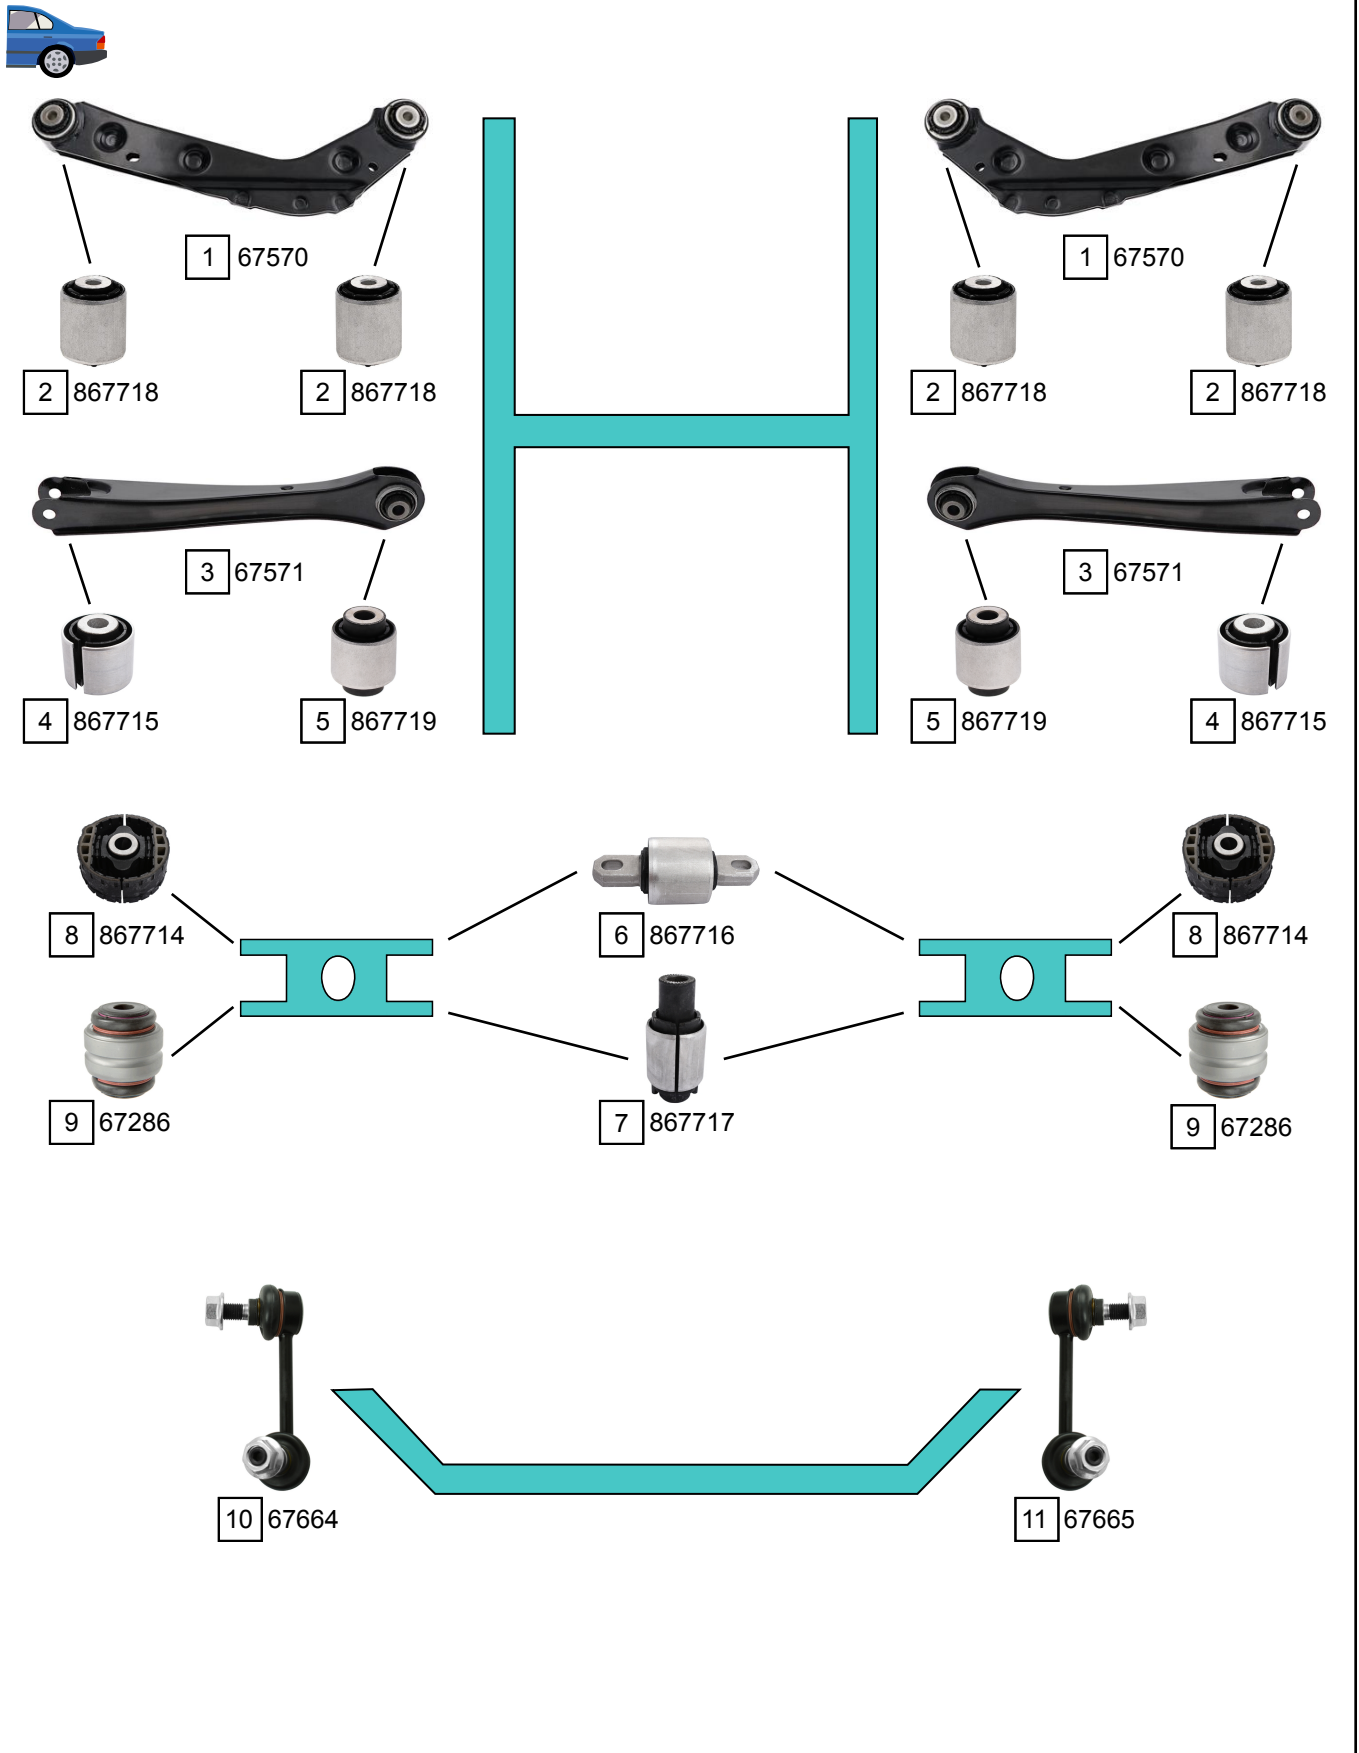

XC60 II

03/2017 ->

Ref.	Sidem Ref.	Description	OE-number	Measures	Ref.	Sidem Ref.	Description	OE-number	Measures
1	67570	track rod	31 360 584	L:365	7	867717	silentblock for TCA	31 360 582	di:14.3 do:43.6
2	867718	silentblock for TCA	Part of	di:10.3 do:44	8	867714	silentblock for TCA	31 360 595	di:14.1 do:77
3	67571	track rod	31 360 588	L:350	9	67286	ball joint rear	31 360 583	di:12.1 do:47.1
4	867715	silentblock for TCA	31 360 590	di:14.1 do:42	10	67664	stabilizer link left	31 387 674	L:100
5	867719	silentblock for TCA	Part of	di:12.3 do:40	11	67665	stabilizer link right	31 387 675	L:100
6	867716	silentblock for TCA	32 292 421	do:60.4					