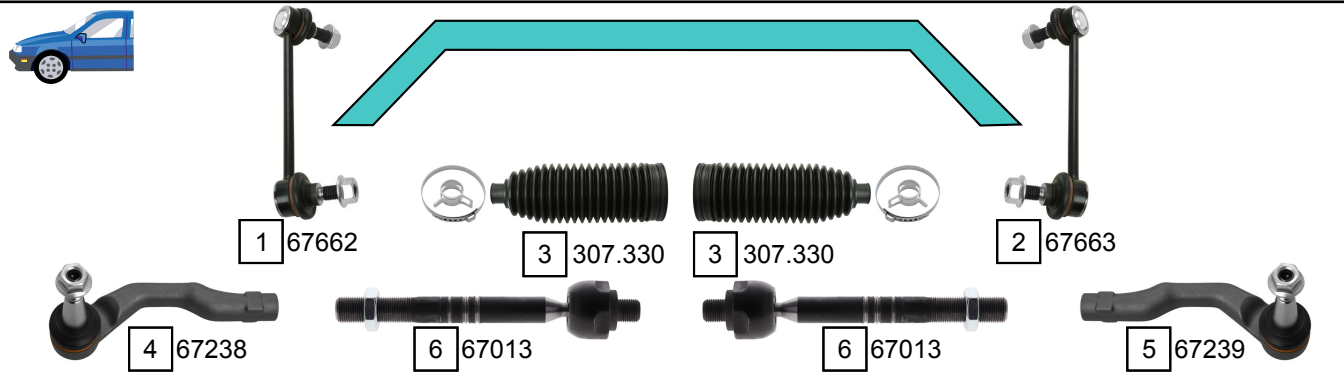

XC60 II

03/2017 ->

Ref.	Sidem Ref.	Description	OE-number	Measures	Ref.	Sidem Ref.	Description	OE-number	Measures
1	67662	stabilizer link left	31 406 873	L:180	10	67478	TCA left wbj	31 360 644	c:19.3
2	67663	stabilizer link right	31 406 874	L:180	11	67479	TCA right wbj	31 360 651	c:19.3
3	307.330	steering rack gaiter	31 429 233	D:56 d:18 L:195	12	67772	TCA left wbj	32 246 811	c:19.3
4	67238	tie rod end left	31 476 415	c:13.6 th:FM18X1.5R	13	67773	TCA right wbj	32 246 810	c:19.3
5	67239	tie rod end right	31 476 416	c:13.6 th:FM18X1.5R	14	867625	silentblock for TCA	31 360 646	di:14.1 do:40.1
6	67013	axial joint	Part of	th:MM16X1.5R L:192	15	867626	silentblock for TCA	31 451 003	di:14.1 do:44.1
7	67476	TCA left wbj	31 360 630	c:13.8	16	867627	silentblock for TCA	31 451 032	di:27 do:79.5
8	67477	TCA right wbj	31 360 633	c:13.8	17	867630 KIT	silentblock kit	31 451 032 S1	
9	867624	silentblock for TCA	Part of	di:10 do:40	18	867631	silentblock for TCA	32 246 809	di:27 do:80