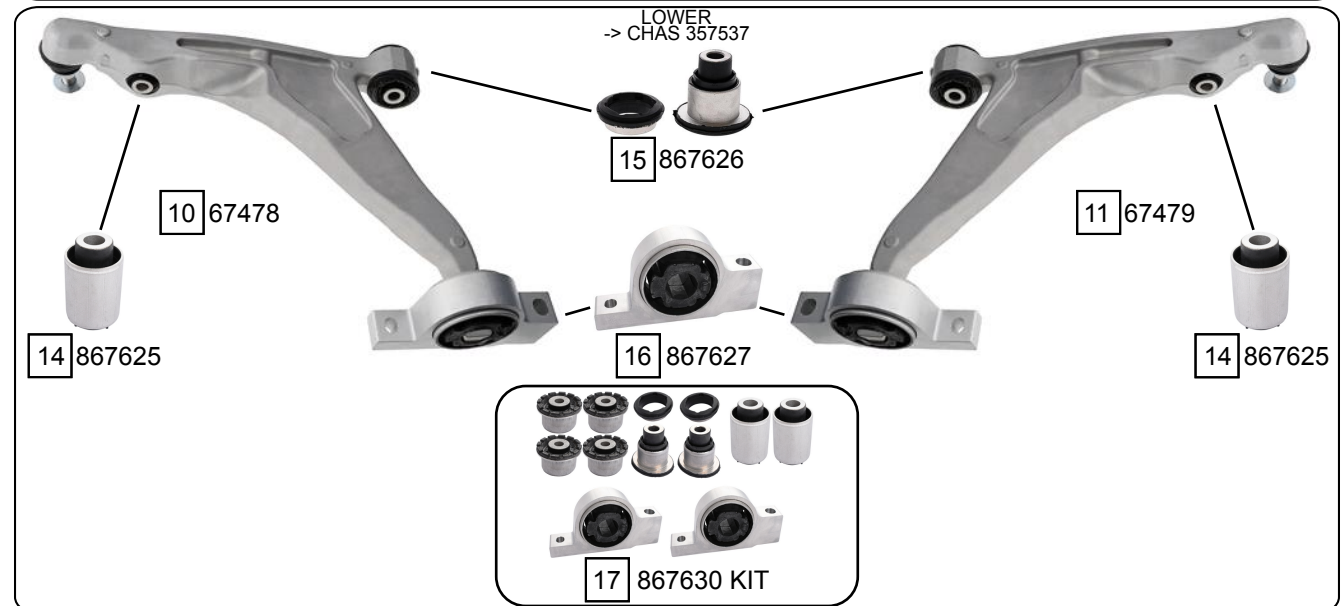

XC60 II

03/2017 ->

Ref.	Sidem Ref.	Description	OE-number	Measures	Ref.	Sidem Ref.	Description	OE-number	Measures
1	67662	stabilizer link left	31 406 873	L:180	10	67478	TCA left wbj	31 360 644	c:19.3
2	67663	stabilizer link right	31 406 874	L:180	11	67479	TCA right wbj	31 360 651	c:19.3
3	307.330	steering rack gaiter	31 429 233	D:56 d:18 L:195	12	67772	TCA left wbj	32 246 811	c:19.3
4	67238	tie rod end left	31 476 415	c:13.6 th:FM18X1.5R	13	67773	TCA right wbj	32 246 810	c:19.3
5	67239	tie rod end right	31 476 416	c:13.6 th:FM18X1.5R	14	867625	silentblock for TCA	31 360 646	di:14.1 do:40.1
6	67013	axial joint	Part of	th:MM16X1.5R L:192	15	867626	silentblock for TCA	31 451 003	di:14.1 do:44.1
7	67476	TCA left wbj	31 360 630	c:13.8	16	867627	silentblock for TCA	31 451 032	di:27 do:79.5
8	67477	TCA right wbj	31 360 633	c:13.8	17	867630 KIT	silentblock kit	31 451 032 S1	
9	867624	silentblock for TCA	Part of	di:10 do:40	18	867631	silentblock for TCA	32 246 809	di:27 do:80