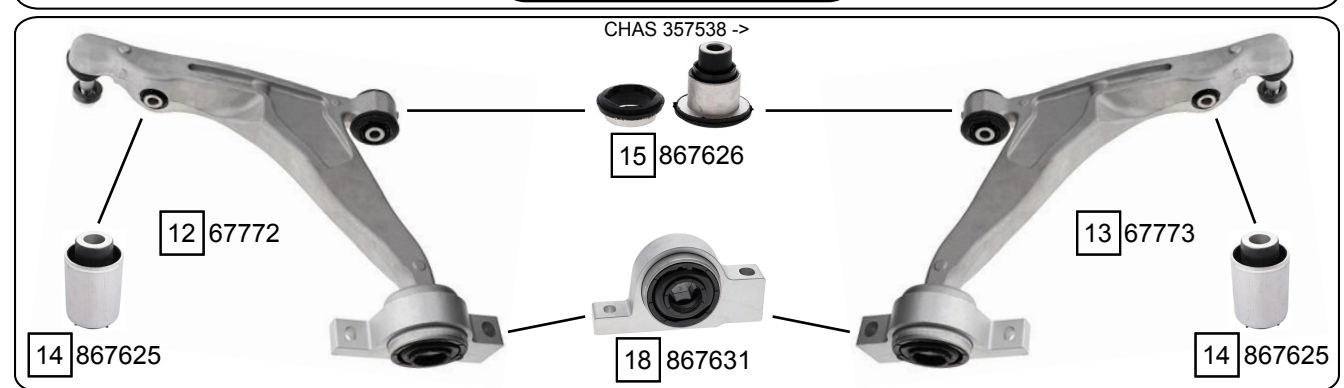

XC60 II

03/2017 ->

Ref.	Sidem Ref.	Description	OE-number	Measures	Ref.	Sidem Ref.	Description	OE-number	Measures
1	67662	stabilizer link left	31 406 873	L:180	10	67478	TCA left wbj	31 360 644	c:19.3
2	67663	stabilizer link right	31 406 874	L:180	11	67479	TCA right wbj	31 360 651	c:19.3
3	307.330	steering rack gaiter	31 429 233	D:56 d:18 L:195	12	67772	TCA left wbj	32 246 811	c:19.3
4	67238	tie rod end left	31 476 415	c:13.6 th:FM18X1.5R	13	67773	TCA right wbj	32 246 810	c:19.3
5	67239	tie rod end right	31 476 416	c:13.6 th:FM18X1.5R	14	867625	silentblock for TCA	31 360 646	di:14.1 do:40.1
6	67013	axial joint	Part of	th:MM16X1.5R L:192	15	867626	silentblock for TCA	31 451 003	di:14.1 do:44.1
7	67476	TCA left wbj	31 360 630	c:13.8	16	867627	silentblock for TCA	31 451 032	di:27 do:79.5
8	67477	TCA right wbj	31 360 633	c:13.8	17	867630 KIT	silentblock kit	31 451 032 S1	
9	867624	silentblock for TCA	Part of	di:10 do:40	18	867631	silentblock for TCA	32 246 809	di:27 do:80