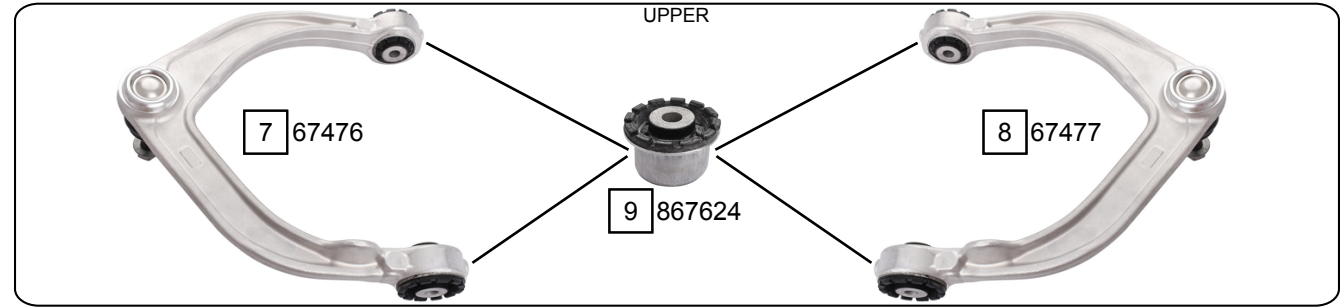

XC60 II

03/2017 ->

Ref.	Sidem Ref.	Description	OE-number	Measures	Ref.	Sidem Ref.	Description	OE-number	Measures
1	67662	stabilizer link left	31 406 873	L:180	10	67478	TCA left wbj	31 360 644	c:19.3
2	67663	stabilizer link right	31 406 874	L:180	11	67479	TCA right wbj	31 360 651	c:19.3
3	307.330	steering rack gaiter	31 429 233	D:56 d:18 L:195	12	67772	TCA left wbj	32 246 811	c:19.3
4	67238	tie rod end left	31 476 415	c:13.6 th:FM18X1.5R	13	67773	TCA right wbj	32 246 810	c:19.3
5	67239	tie rod end right	31 476 416	c:13.6 th:FM18X1.5R	14	867625	silentblock for TCA	31 360 646	di:14.1 do:40.1
6	67013	axial joint	Part of	th:MM16X1.5R L:192	15	867626	silentblock for TCA	31 451 003	di:14.1 do:44.1
7	67476	TCA left wbj	31 360 630	c:13.8	16	867627	silentblock for TCA	31 451 032	di:27 do:79.5
8	67477	TCA right wbj	31 360 633	c:13.8	17	867630 KIT	silentblock kit	31 451 032 S1	
9	867624	silentblock for TCA	Part of	di:10 do:40	18	867631	silentblock for TCA	32 246 809	di:27 do:80