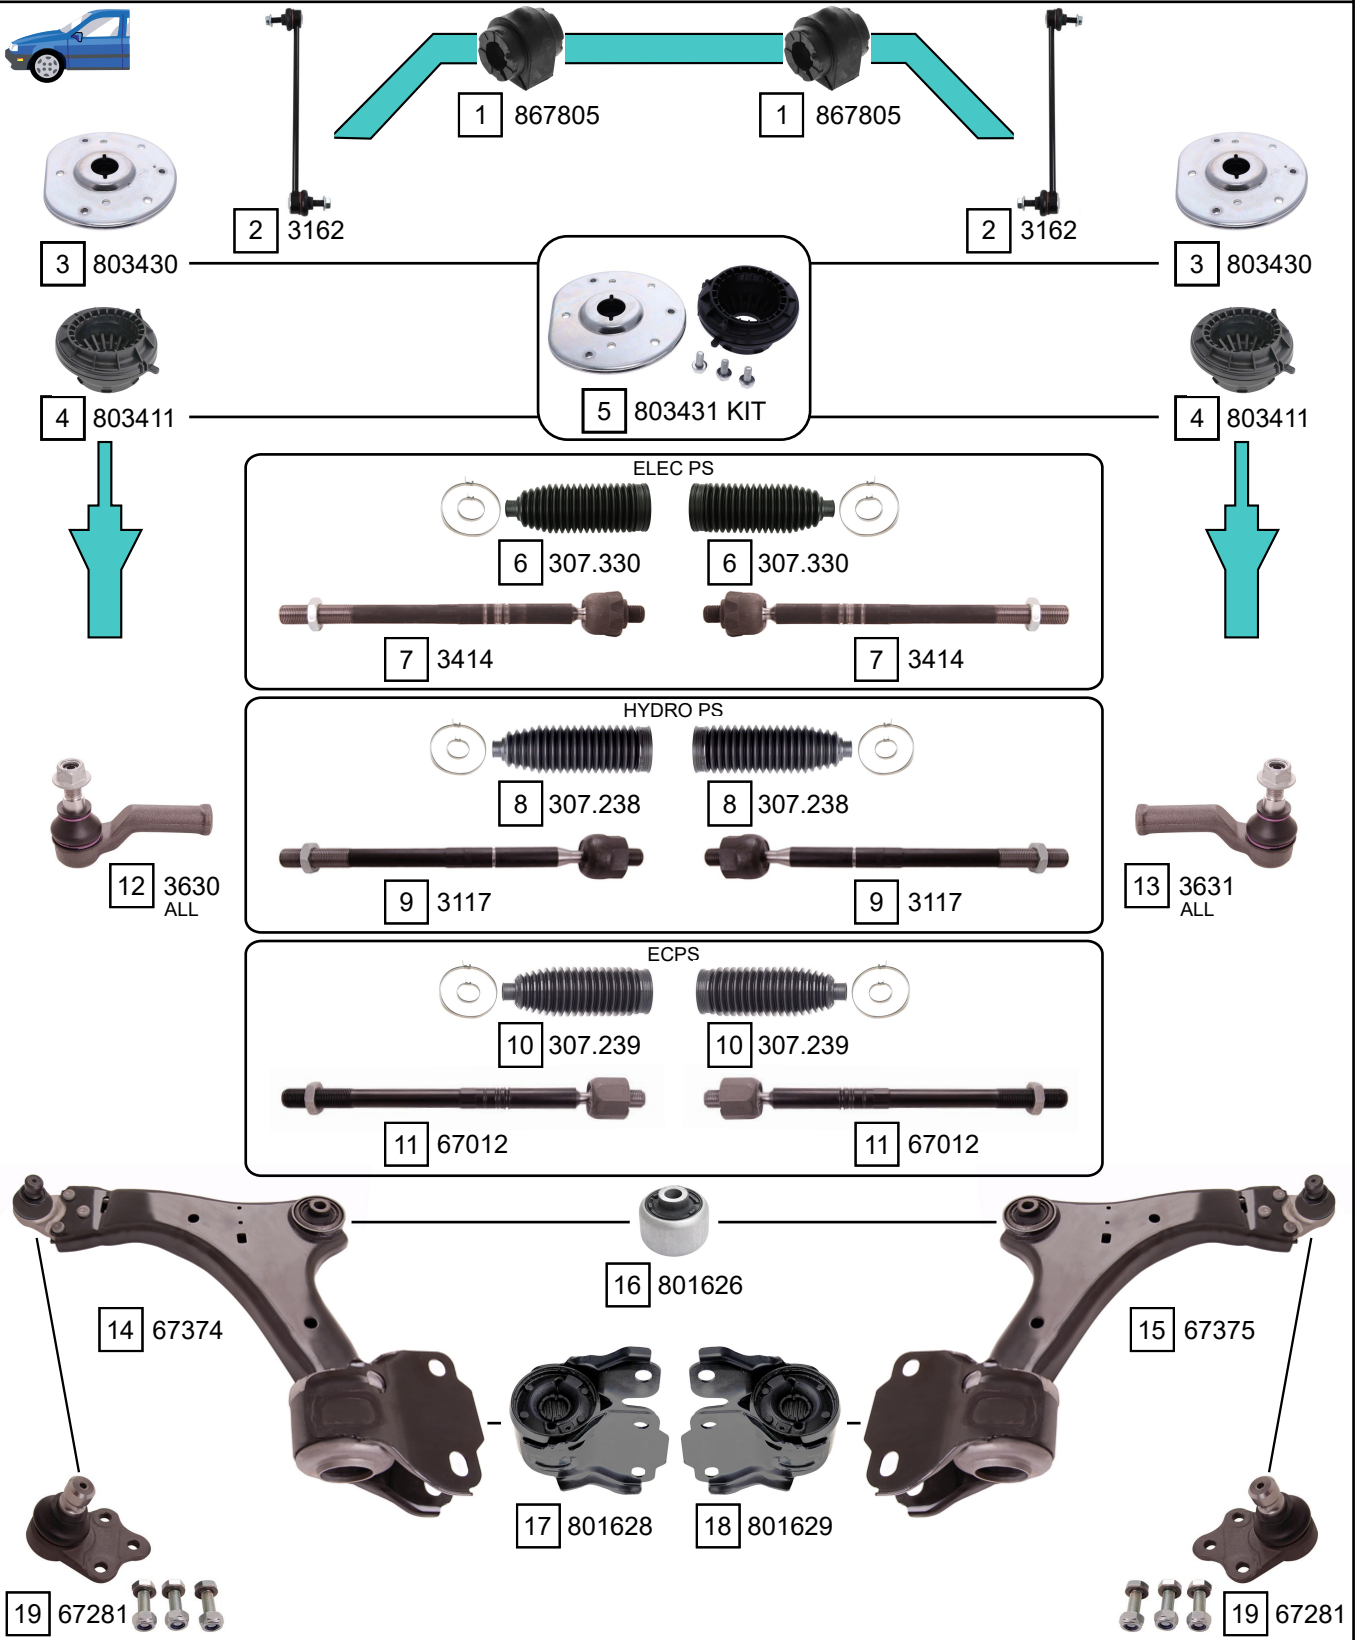

V60 CROSS COUNTRY

04/2015 - 12/2018

Ref.	Sidem Ref.	Description	OE-number	Measures	Ref.	Sidem Ref.	Description	OE-number	Measures
1	867805	stabiliser mounting	31 340 510	di:20	11	67012	axial joint	30 776 255	th:MM16x1.5R L:303
2	3162	stabiliser link	31 658 608	L:298	12	3630	tie rod end left	31 302 344	c:16.7 th:FM18X1.5R
3	803430	strut mount	31 340 606	do:164.2 L:48.2	13	3631	tie rod end right	31 302 345	c:16.7 th:FM18X1.5R
4	803411	bearing	31 277 826	di:35 do:82 L:68.5	14	67374	TCA left wbj	31 317 663	c:22
5	803431 KIT	strut mount kit	31 340 606 S1	do:164 L:48	15	67375	TCA right wbj	31 317 664	c:22
6	307.330	steering rack gaiter	31 429 233	D:56 d:18 L:195	16	801626	silentblock for TCA	Part of	di:14.3 do:61
7	3414	axial joint	part of	th:MM16X1.5R L:304	17	801628	silentblock for TCA left	31 387 571	di:22 do:22
8	307.238	steering rack gaiter	30 776 251	D:52 d:16 L:194	18	801629	silentblock for TCA right	31 387 572	di:22 do:22
9	3117	axial joint	31 280 658	th:MM16X1.5R L:313	19	67281	ball joint	Part of	c:22
10	307.239	steering rack gaiter	30 776 252	D:52 d:18 L:184					