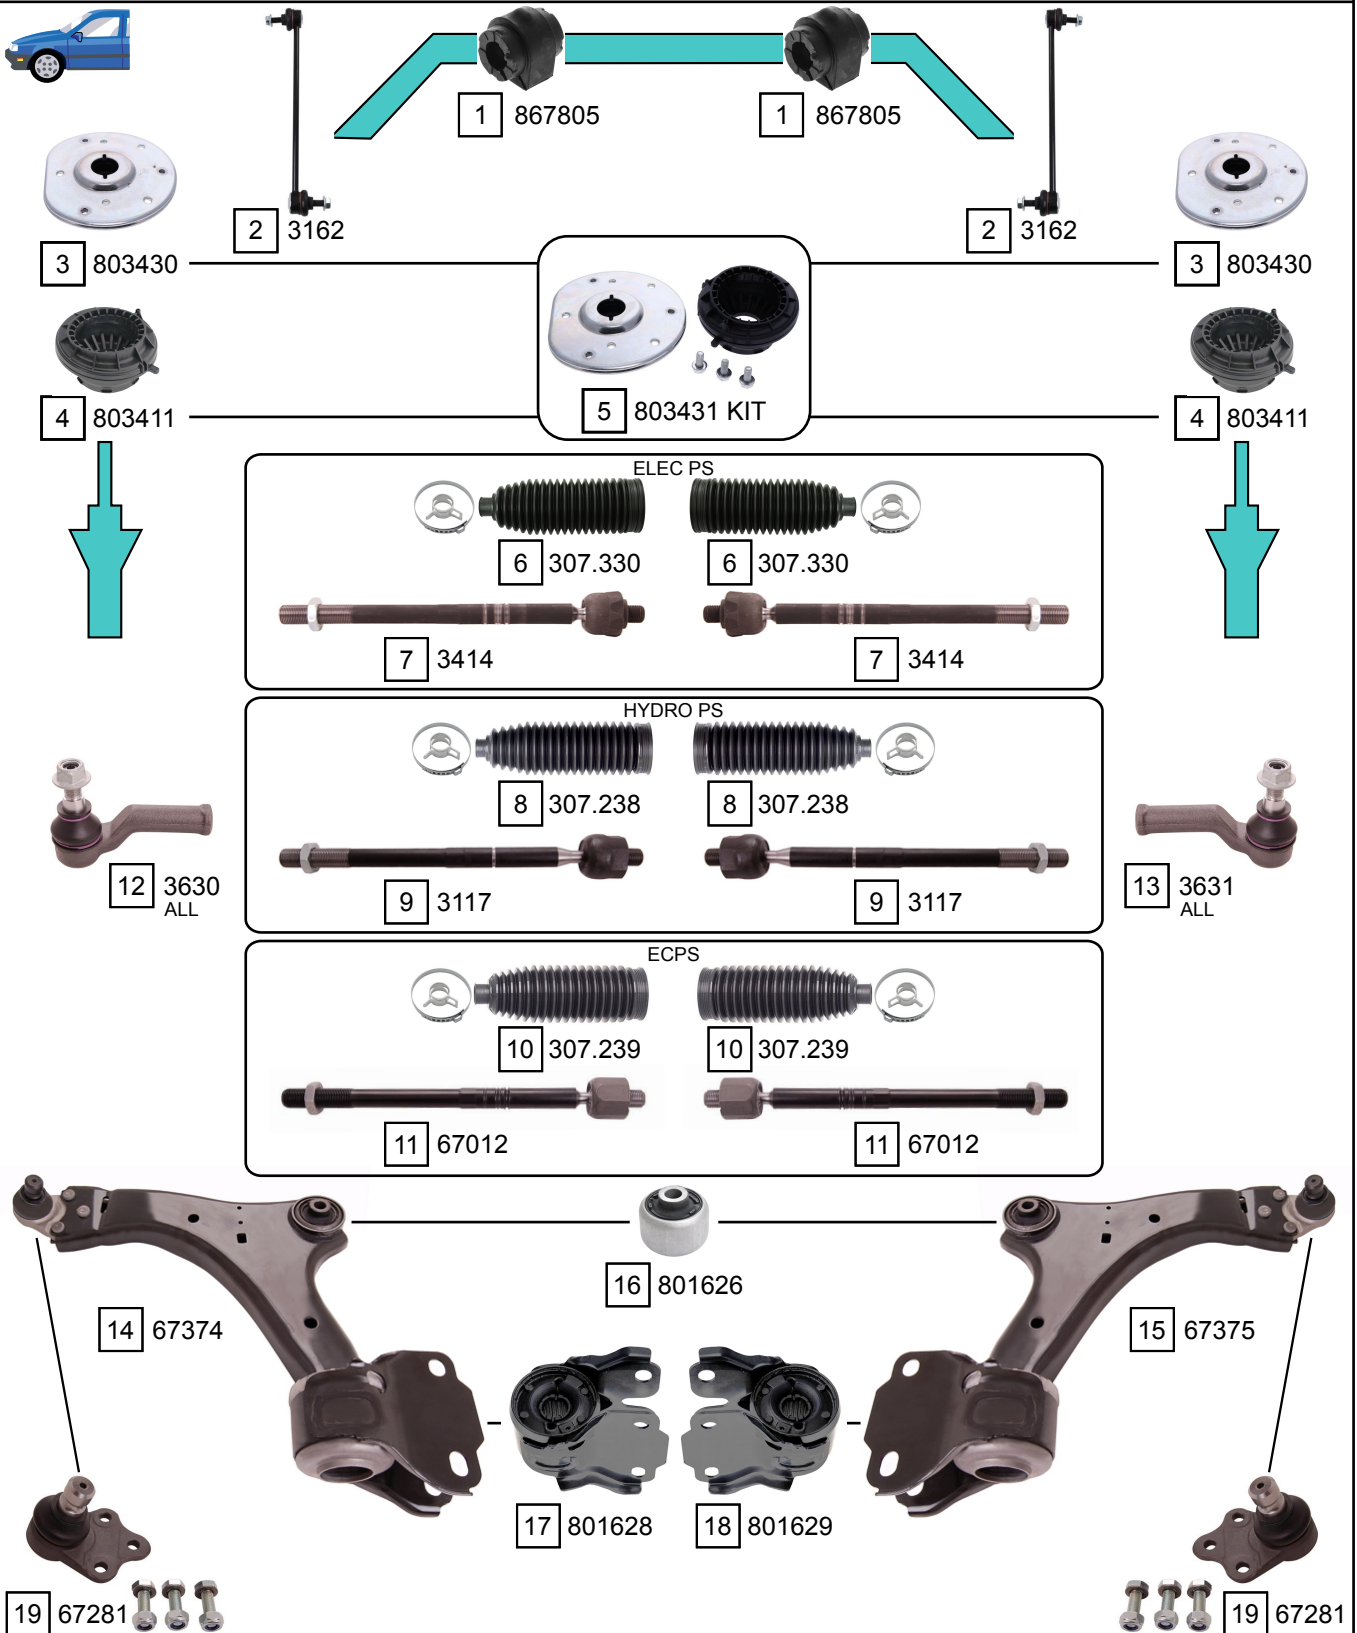

V60 CROSS COUNTRY

04/2015 - 12/2018

Ref.	Sidem Ref.	Description	OE-number	Measures	Ref.	Sidem Ref.	Description	OE-number	Measures
1	867805	stabilizer mounting	31 340 510	di:20	11	67012	axial joint	30 776 255	th:MM16x1.5R L:303
2	3162	stabilizer link	31 658 608	L:298	12	3630	tie rod end left	31 302 344	c:16.7 th:FM18X1.5R
3	803430	strut mount	31 340 606	do:164.2 L:48.2	13	3631	tie rod end right	31 302 345	c:16.7 th:FM18X1.5R
4	803411	bearing	31 277 826	di:35 do:82 L:68.5	14	67374	TCA left wbj	31 317 663	c:22
5	803431 KIT	strut mount kit	31 340 606 S1	do:164 L:48	15	67375	TCA right wbj	31 317 664	c:22
6	307.330	steering rack gaiter	31 429 233	D:56 d:18 L:195	16	801626	silentblock for TCA	Part of	di:14.3 do:61
7	3414	axial joint	part of	th:MM16X1.5R L:304	17	801628	silentblock for TCA left	31 387 571	di:22 do:22
8	307.238	steering rack gaiter	30 776 251	D:52 d:16 L:194	18	801629	silentblock for TCA right	31 387 572	di:22 do:22
9	3117	axial joint	31 280 658	th:MM16X1.5R L:313	19	67281	ball joint	Part of	c:22
10	307.239	steering rack gaiter	30 776 252	D:52 d:18 L:184					