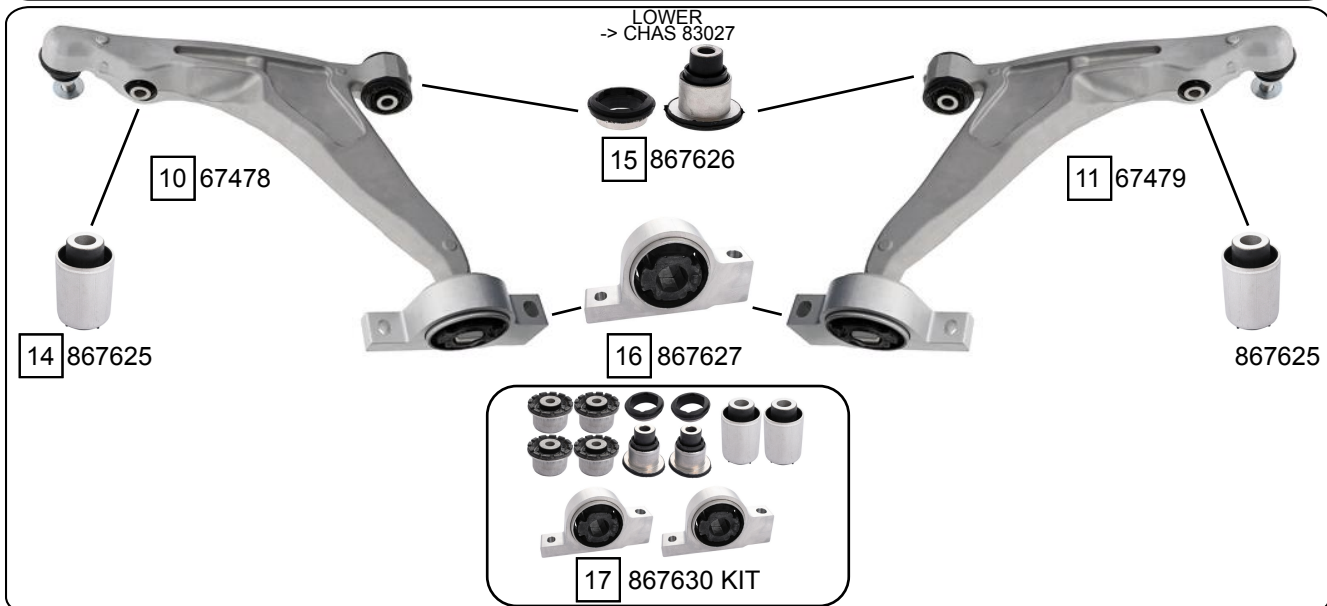

V90 CROSS COUNTRY

10/2016 ->

Ref.	Sidem Ref.	Description	OE-number	Measures	Ref.	Sidem Ref.	Description	OE-number	Measures
1	67662	stabilizer link left	31 406 873	L:180	10	67478	TCA left wbj	31 360 644	c:19.3
2	67663	stabilizer link right	31 406 874	L:180	11	67479	TCA right wbj	31 360 651	c:19.3
3	307.330	steering rack gaiter	31 429 233	D:56 d:18 L:195	12	67772	TCA left wbj	32 246 811	c:19.3
4	67238	tie rod end left	31 476 415	c:13.6 th:FM18X1.5R	13	67773	TCA right wbj	32 246 810	c:19.3
5	67239	tie rod end right	31 476 416	c:13.6 th:FM18X1.5R	14	867625	silentblock for TCA	31 360 646	di:14.1 do:40.1
6	67013	axial joint	Part of	th:MM16X1.5R L:192	15	867626	silentblock for TCA	31 451 003	di:14.1 do:44.1
7	67476	TCA left wbj	31 360 630	c:13.8	16	867627	silentblock for TCA	31 451 032	di:27 do:79.5
8	67477	TCA right wbj	31 360 633	c:13.8	17	867630 KIT	silentblock kit	31 451 032 S1	
9	867624	silentblock for TCA	Part of	di:10 do:40	18	867631	silentblock for TCA	32 246 809	di:27 do:80