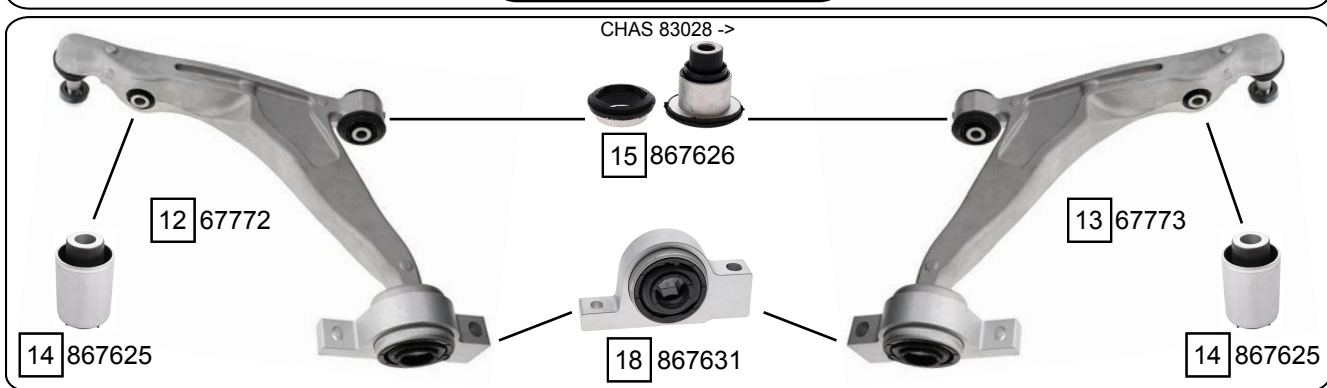

V90 CROSS COUNTRY

10/2016 ->

Ref.	Sidem Ref.	Description	OE-number	Measures	Ref.	Sidem Ref.	Description	OE-number	Measures
1	67662	stabilizer link left	31 406 873	L:180	10	67478	TCA left wbj	31 360 644	c:19.3
2	67663	stabilizer link right	31 406 874	L:180	11	67479	TCA right wbj	31 360 651	c:19.3
3	307.330	steering rack gaiter	31 429 233	D:56 d:18 L:195	12	67772	TCA left wbj	32 246 811	c:19.3
4	67238	tie rod end left	31 476 415	c:13.6 th:FM18X1.5R	13	67773	TCA right wbj	32 246 810	c:19.3
5	67239	tie rod end right	31 476 416	c:13.6 th:FM18X1.5R	14	867625	silentblock for TCA	31 360 646	di:14.1 do:40.1
6	67013	axial joint	Part of	th:MM16X1.5R L:192	15	867626	silentblock for TCA	31 451 003	di:14.1 do:44.1
7	67476	TCA left wbj	31 360 630	c:13.8	16	867627	silentblock for TCA	31 451 032	di:27 do:79.5
8	67477	TCA right wbj	31 360 633	c:13.8	17	867630 KIT	silentblock kit	31 451 032 S1	
9	867624	silentblock for TCA	Part of	di:10 do:40	18	867631	silentblock for TCA	32 246 809	di:27 do:80