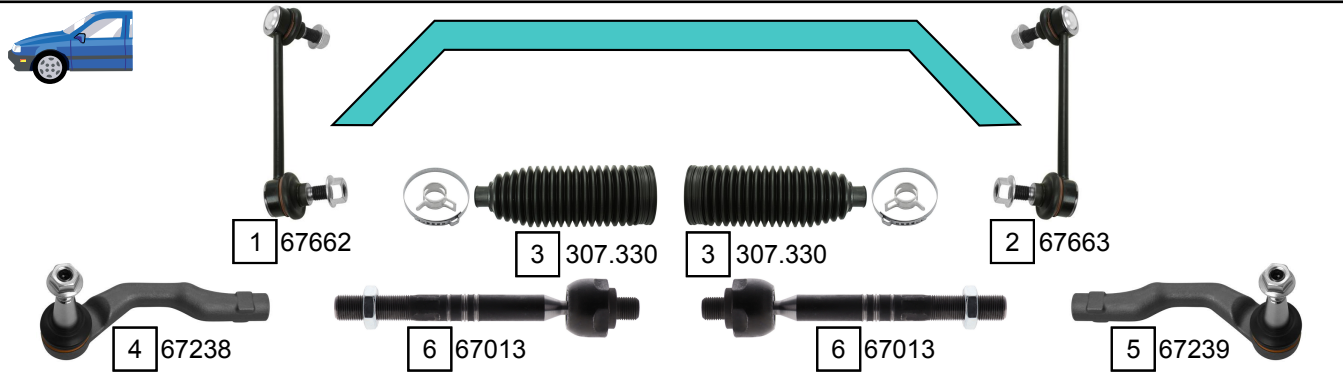

V90 CROSS COUNTRY

10/2016 ->

Ref.	Sidem Ref.	Description	OE-number	Measures	Ref.	Sidem Ref.	Description	OE-number	Measures
1	67662	stabilizer link left	31 406 873	L:180	10	67478	TCA left wbj	31 360 644	c:19.3
2	67663	stabilizer link right	31 406 874	L:180	11	67479	TCA right wbj	31 360 651	c:19.3
3	307.330	steering rack gaiter	31 429 233	D:56 d:18 L:195	12	67772	TCA left wbj	32 246 811	c:19.3
4	67238	tie rod end left	31 476 415	c:13.6 th:FM18X1.5R	13	67773	TCA right wbj	32 246 810	c:19.3
5	67239	tie rod end right	31 476 416	c:13.6 th:FM18X1.5R	14	867625	silentblock for TCA	31 360 646	di:14.1 do:40.1
6	67013	axial joint	Part of	th:MM16X1.5R L:192	15	867626	silentblock for TCA	31 451 003	di:14.1 do:44.1
7	67476	TCA left wbj	31 360 630	c:13.8	16	867627	silentblock for TCA	31 451 032	di:27 do:79.5
8	67477	TCA right wbj	31 360 633	c:13.8	17	867630 KIT	silentblock kit	31 451 032 S1	
9	867624	silentblock for TCA	Part of	di:10 do:40	18	867631	silentblock for TCA	32 246 809	di:27 do:80