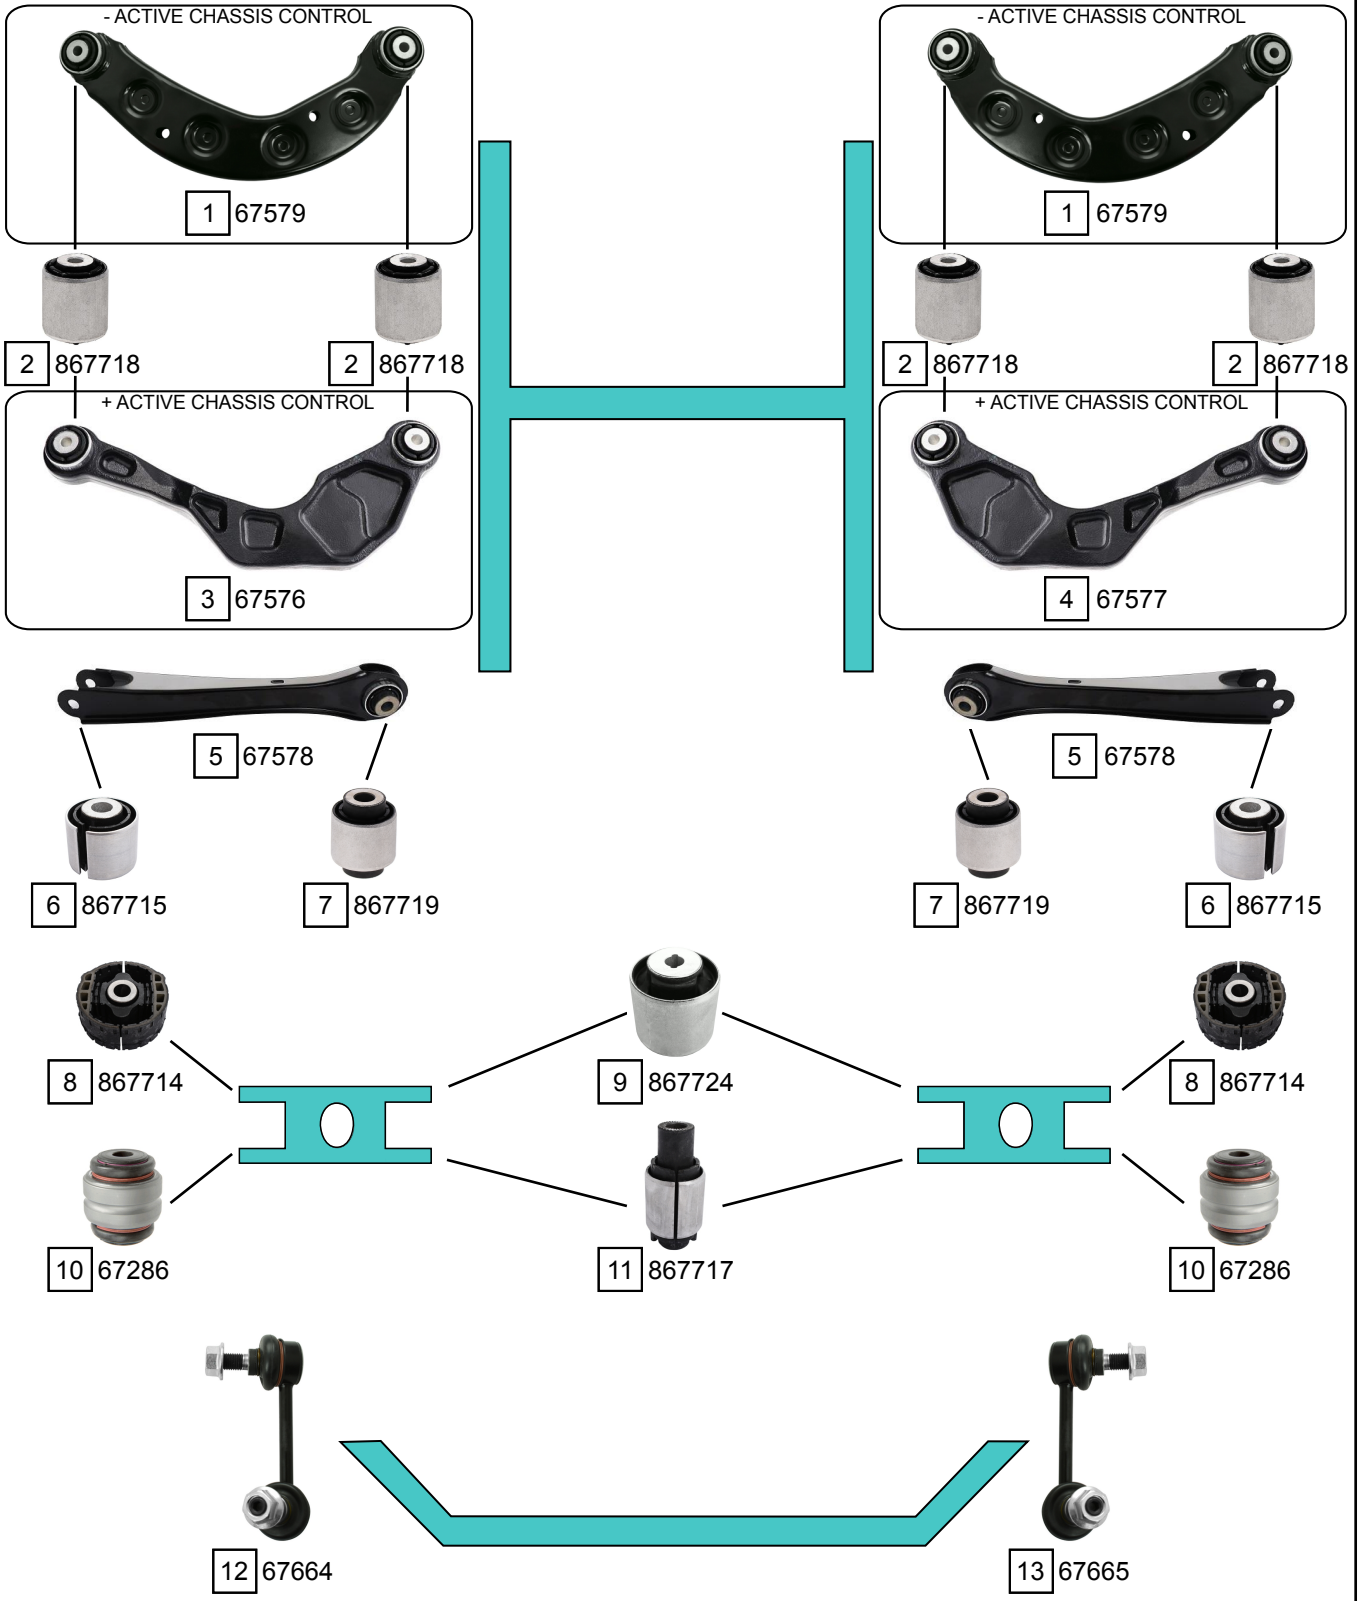

S60 III
V60 II

10/2018 ->
02/2018 ->

Ref.	Sidem Ref.	Description	OE-number	Measures	Ref.	Sidem Ref.	Description	OE-number	Measures
1	67579	track rod	31 360 863	L:330	8	867714	silentblock for TCA	31 360 595	di:14.1 do:77
2	867718	silentblock for TCA	Part of	di:10.3 do:44	9	867724	silentblock for TCA	31 406 965	di:12.3 do:60.3
3	67576	track rod	31 360 865	L:330	10	67286	ball joint rear	31 360 583	di:12.1 do:47.1
4	67577	track rod	31 360 866	L:330	11	867717	silentblock for TCA	31 360 582	di:14.3 do:43.6
5	67578	track rod	31 387 207	L:330	12	67664	stabilizer link left	31 387 674	L:100
6	867715	silentblock for TCA	31 360 590	di:14.1 do:42	13	67665	stabilizer link right	31 387 675	L:100
7	867719	silentblock for TCA	Part of	di:12.3 do:40					