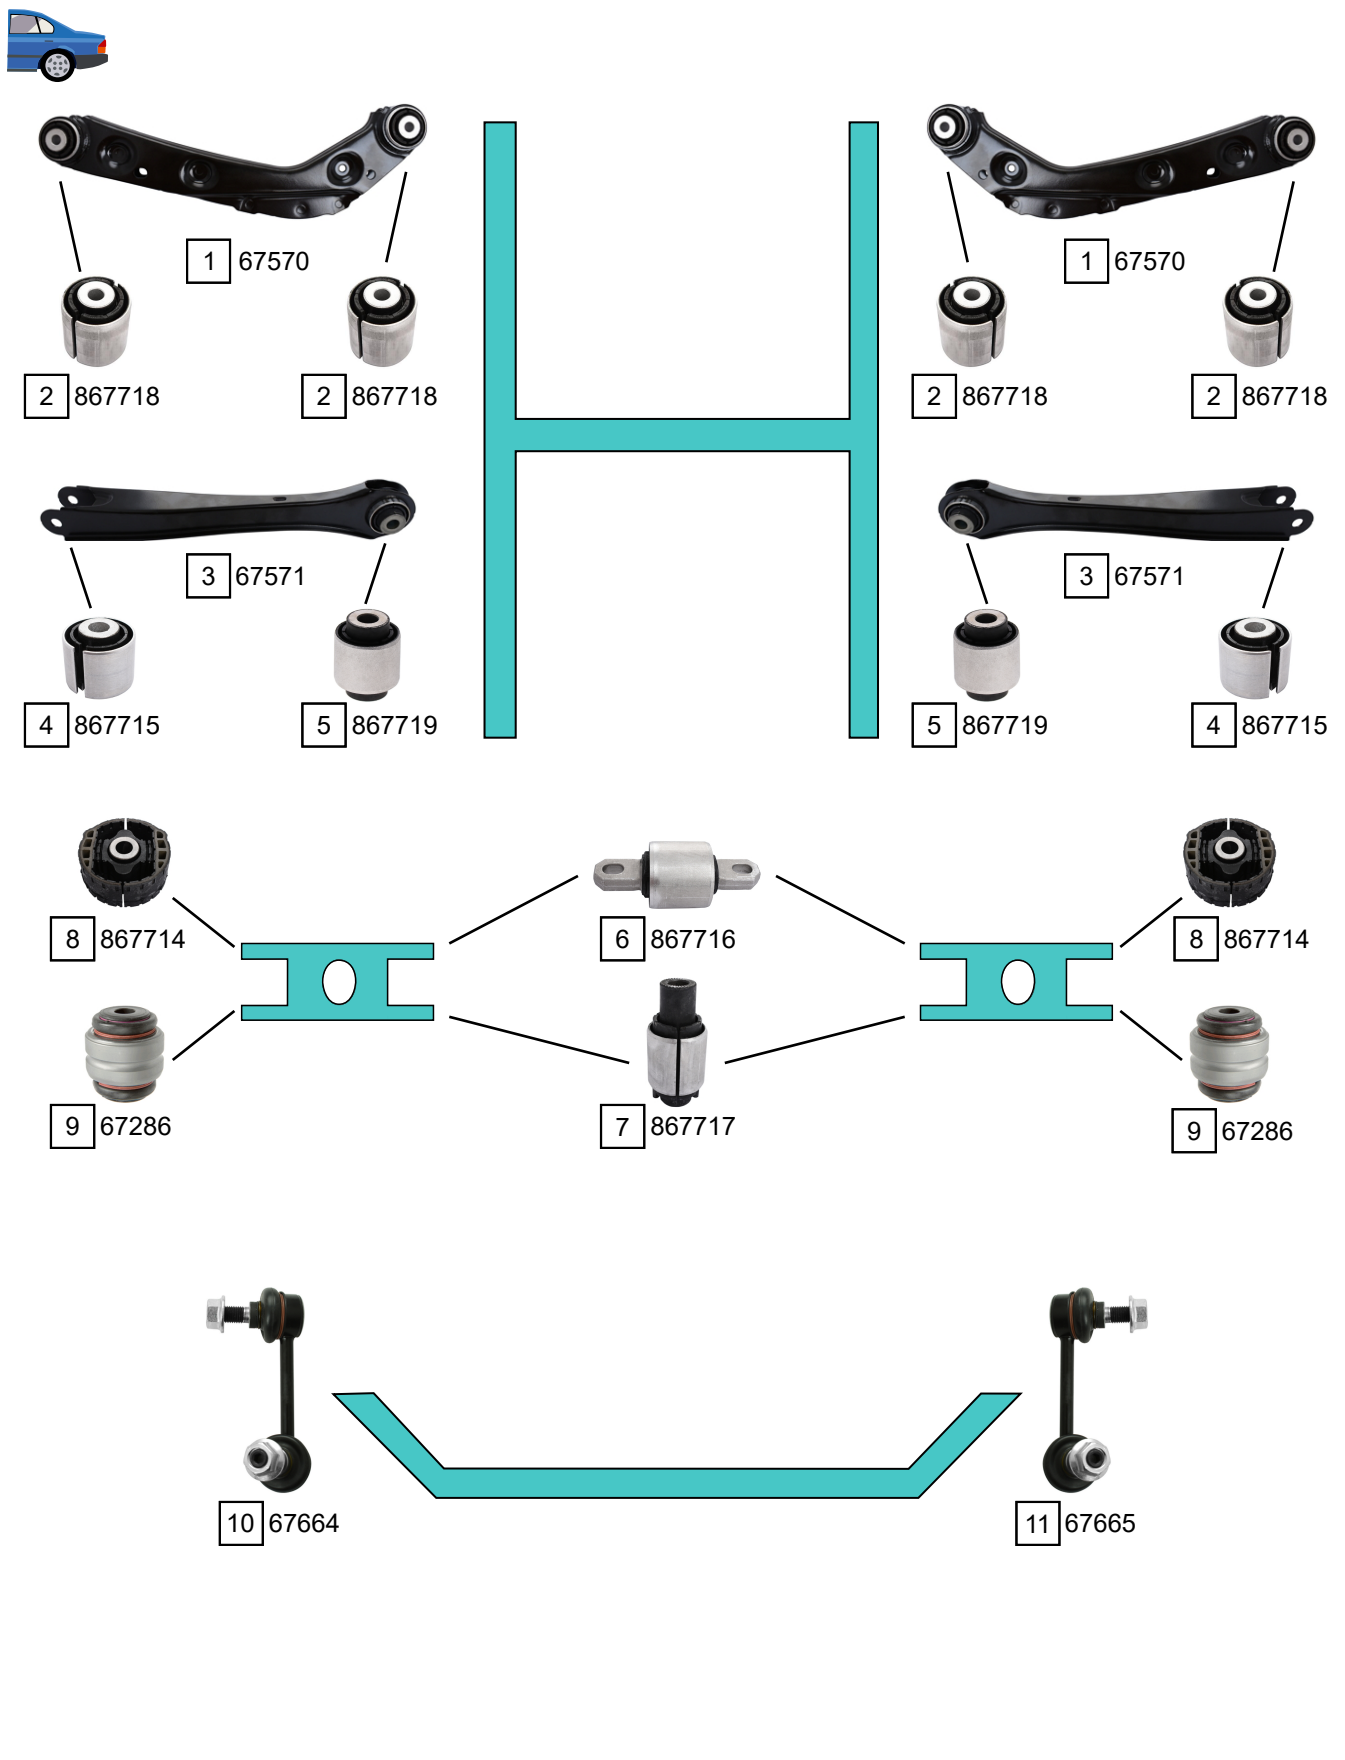

V60 II CROSS COUNTRY

10/2018 ->

Ref.	Sidem Ref.	Description	OE-number	Measures	Ref.	Sidem Ref.	Description	OE-number	Measures
1	67570	track rod	31 360 584	L:365	7	867717	silentblock for TCA	31 360 582	di:14.3 do:43.6
2	867718	silentblock for TCA	Part of	di:10.3 do:44	8	867714	silentblock for TCA	31 360 595	di:14.1 do:77
3	67571	track rod	31 360 588	L:350	9	67286	ball joint rear	31 360 583	di:12.1 do:47.1
4	867715	silentblock for TCA	31 360 590	di:14.1 do:42	10	67664	stabiliser link left	31 387 674	L:100
5	867719	silentblock for TCA	Part of	di:12.3 do:40	11	67665	stabiliser link right	31 387 675	L:100
6	867716	silentblock for TCA	32 292 421	do:60.4					