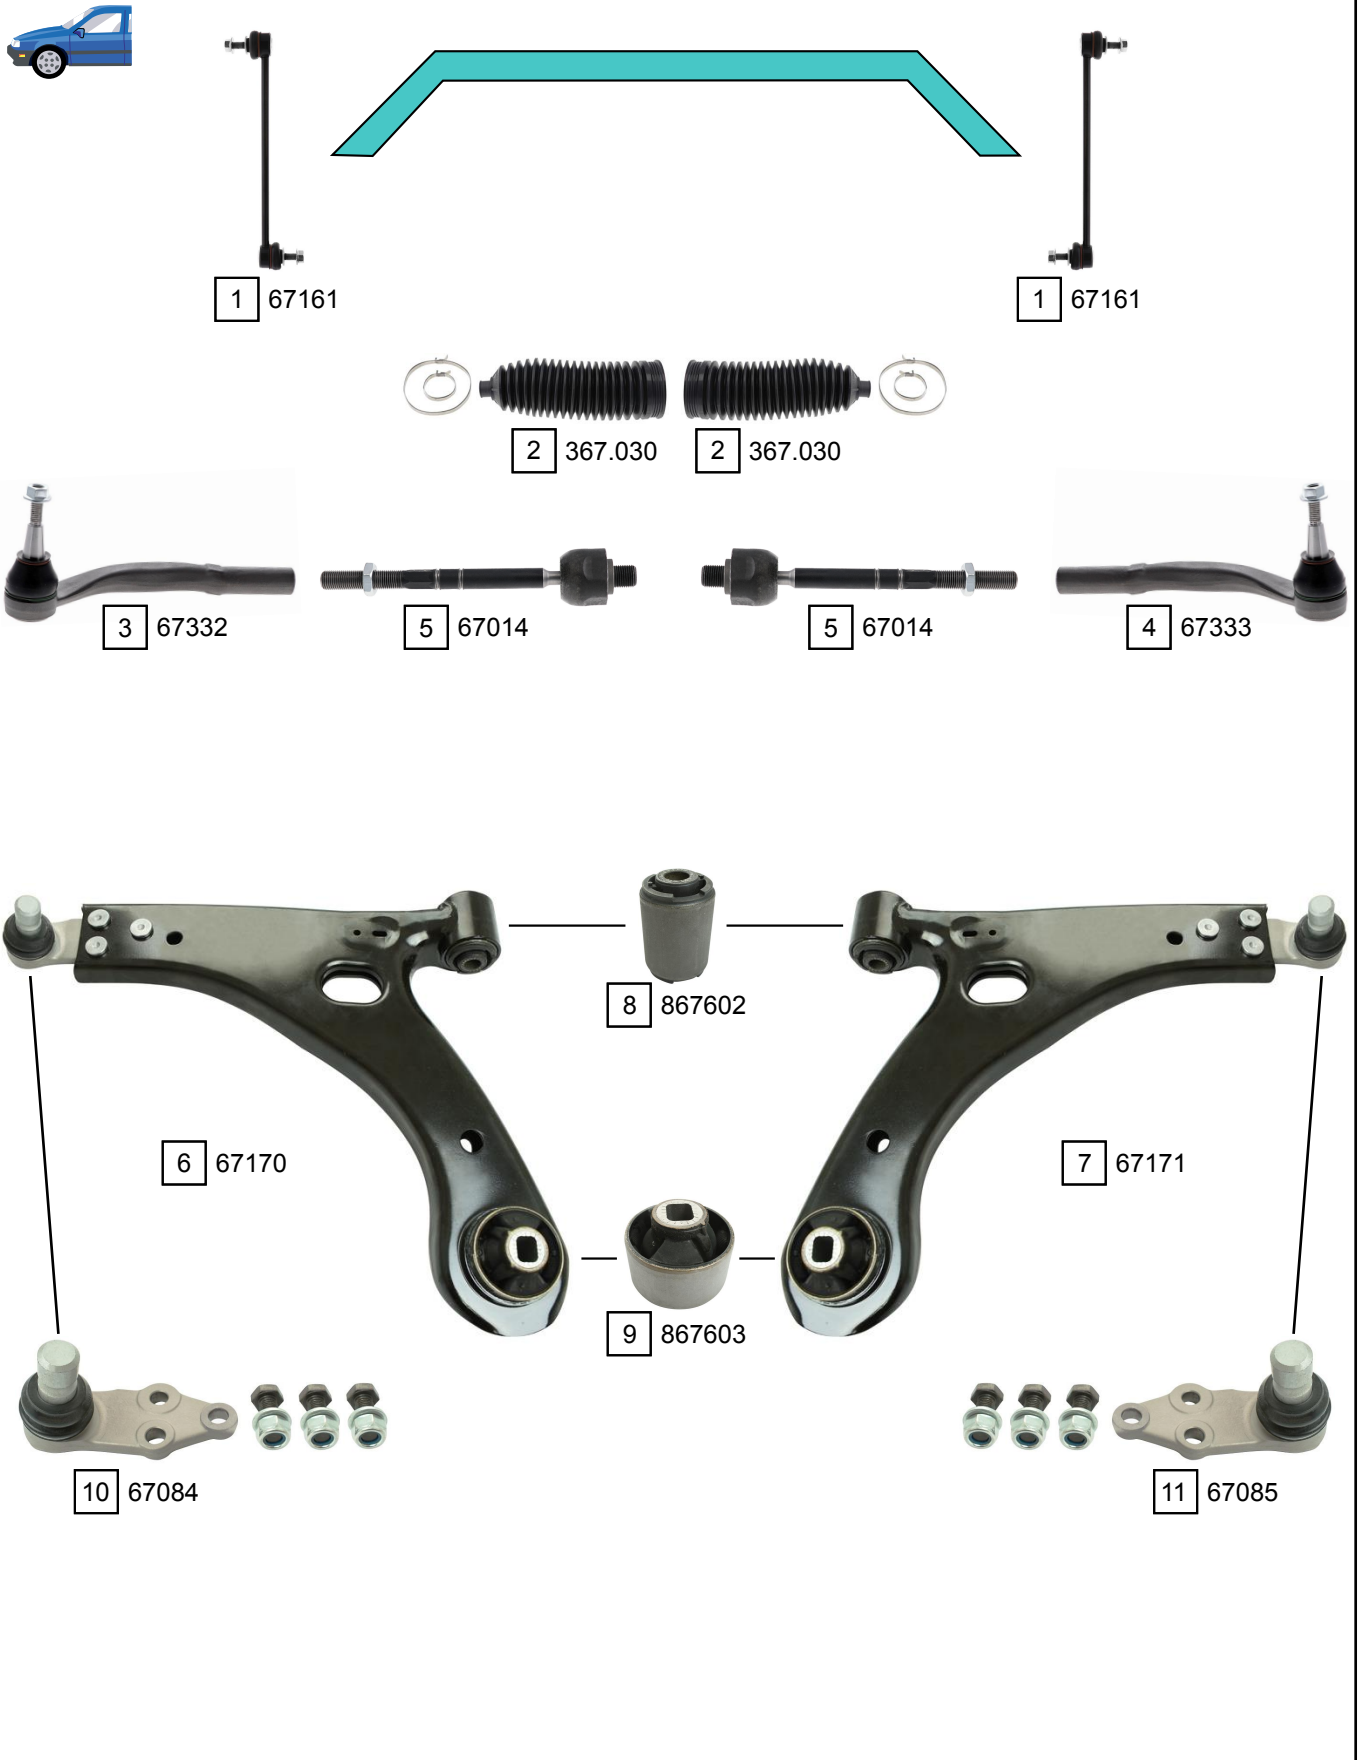

XC40 RECHARGE

11/2020 ->

| Ref. | Sidem Ref. | Description          | OE-number  | Measures            | Ref. | Sidem Ref. | Description         | OE-number  | Measures        |
|------|------------|----------------------|------------|---------------------|------|------------|---------------------|------------|-----------------|
| 1    | 67161      | stabilizer link      | 32 221 271 | L:277               | 7    | 67171      | TCA right wbj       | 32 395 076 | c:21            |
| 2    | 367.030    | steering rack gaiter | 32 333 942 | D:55 d:13 L:200     | 8    | 867602     | silentblock for TCA | 32 283 990 | di:14.4 do:45.1 |
| 3    | 67332      | tie rod end left     | 32 283 512 | c:12.2 th:FM14X1.5R | 9    | 867603     | silentblock for TCA | 32 395 075 | di:14.4 do:65.1 |
| 4    | 67333      | tie rod end right    | 32 283 514 | c:12.2 th:FM14X1.5R | 10   | 67084      | ball joint          | Part of    | c:21            |
| 5    | 67014      | axial joint          | Part of    | th:MM16X1.5R L:208  | 11   | 67085      | ball joint          | Part of    | c:21            |
| 6    | 67170      | TCA left wbj         | 32 395 077 | c:21                |      |            |                     |            |                 |