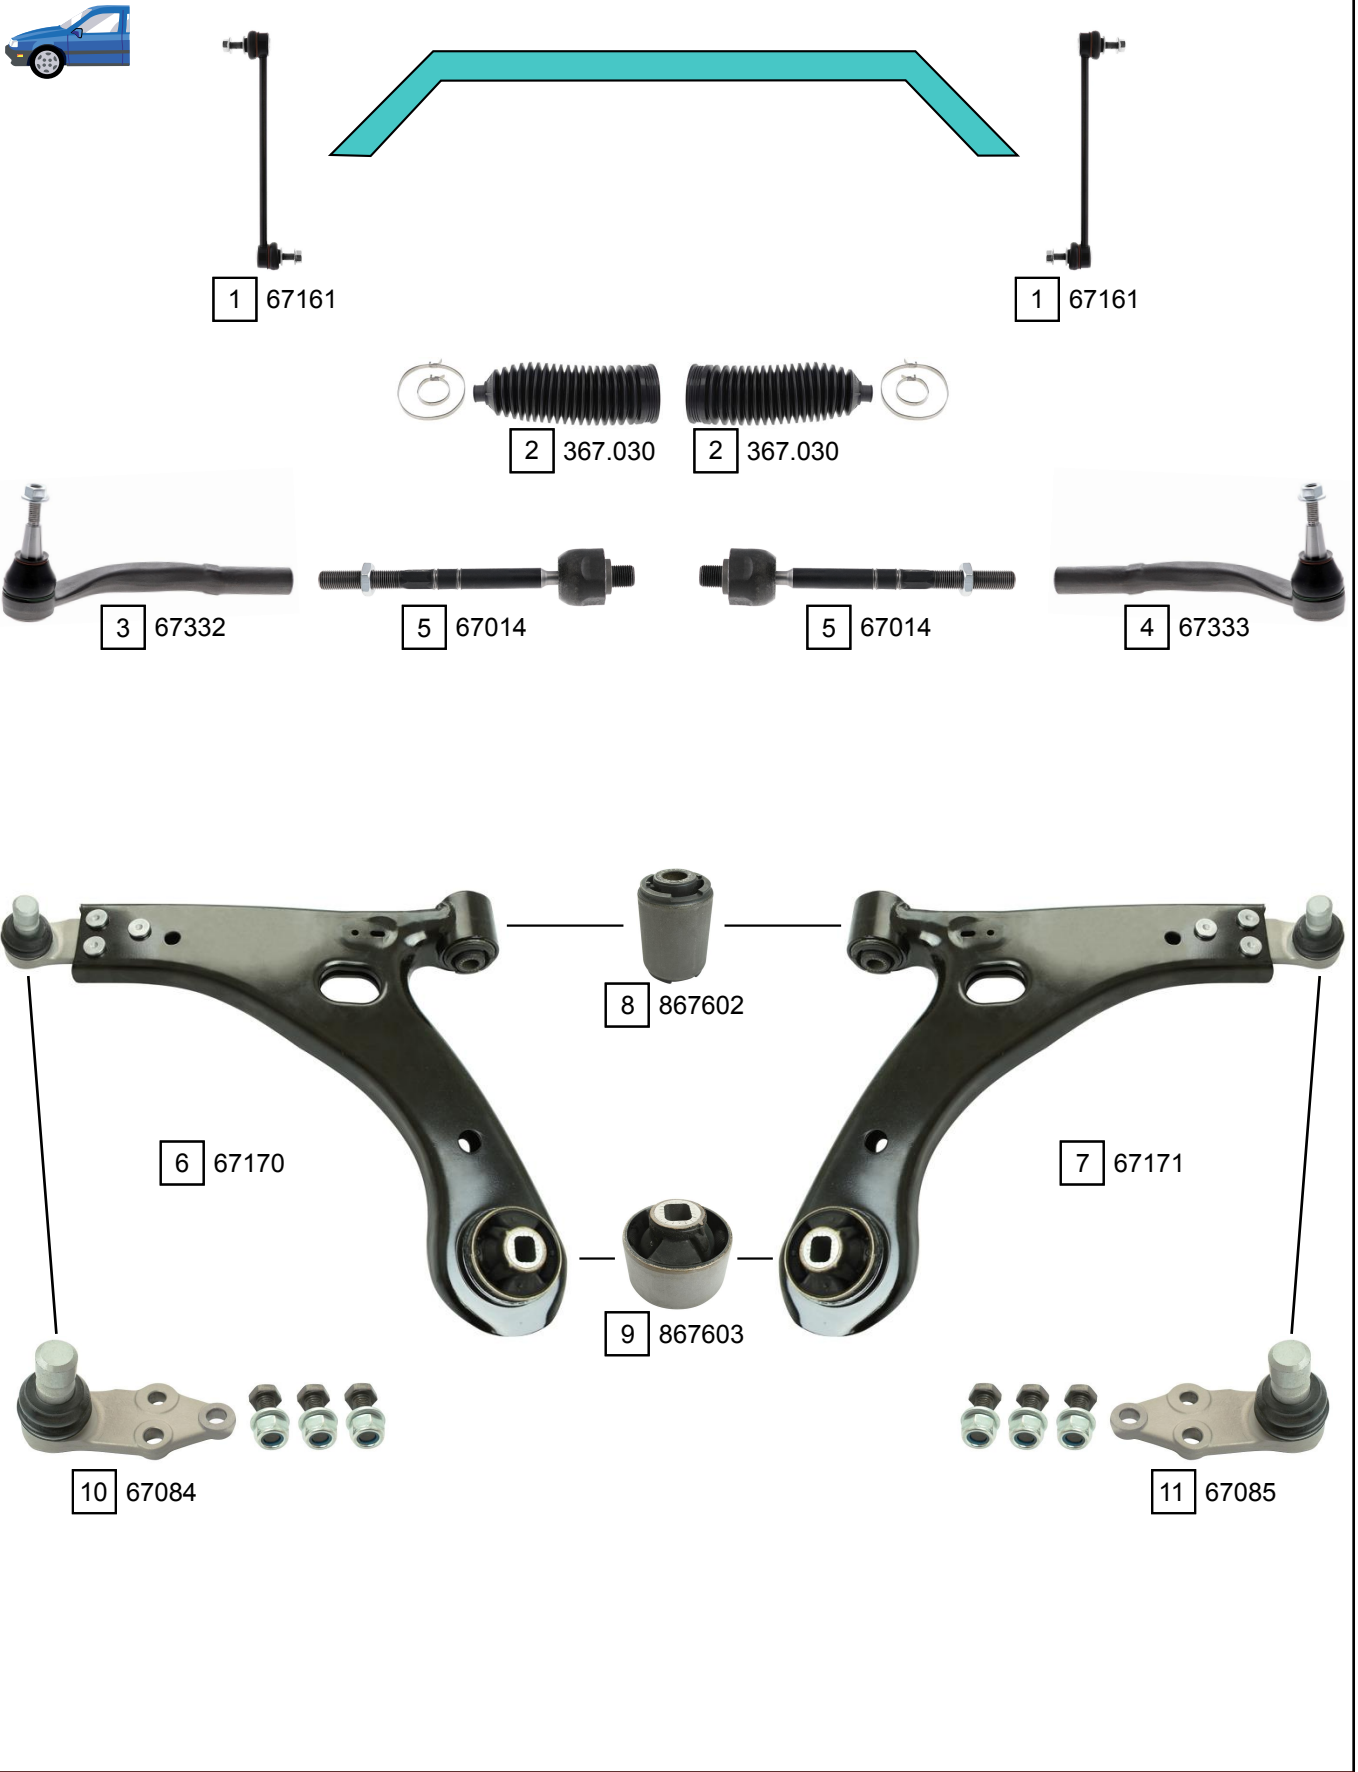

C40 RECHARGE

10/2021 ->

Ref.	Sidem Ref.	Description	OE-number	Measures	Ref.	Sidem Ref.	Description	OE-number	Measures
1	67161	stabilizer link	32 221 271	L:277	7	67171	TCA right wbj	32 395 076	c:21
2	367.030	steering rack gaiter	32 333 942	D:55 d:13 L:200	8	867602	silentblock for TCA	32 283 990	di:14.4 do:45.1
3	67332	tie rod end left	32 283 512	c:12.2 th:FM14X1.5R	9	867603	silentblock for TCA	32 395 075	di:14.4 do:65.1
4	67333	tie rod end right	32 283 514	c:12.2 th:FM14X1.5R	10	67084	ball joint	Part of	c:21
5	67014	axial joint	Part of	th:MM16X1.5R L:208	11	67085	ball joint	Part of	c:21
6	67170	TCA left wbj	32 395 077	c:21					