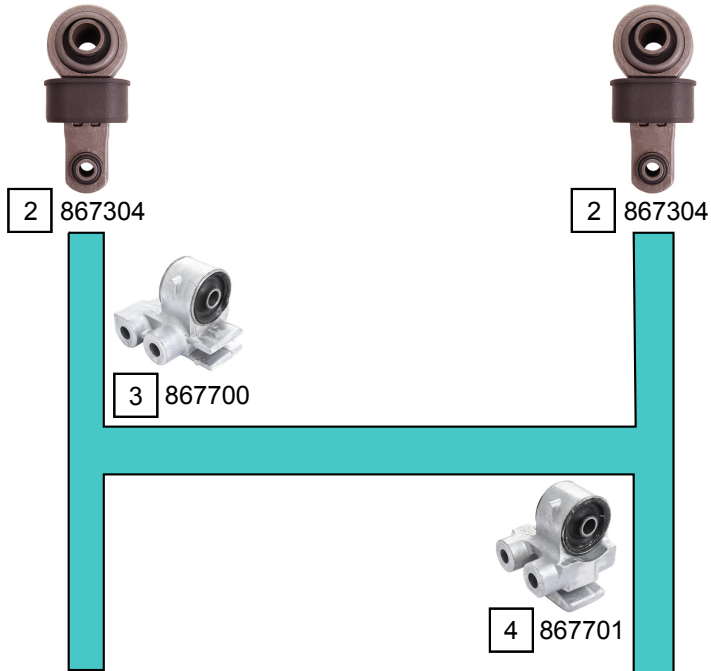

850

09/1991 - 10/1996

1 867501

1 867501

Ref.	Sidem Ref.	Description	OE-number	Measures	Ref.	Sidem Ref.	Description	OE-number	Measures
1	867501	strut mount	9 461 524	di:13 L:35	3	867700	silentblock for TCA	3 530 202	di:12.5
2	867304	mounting axle body	3 516 122	di:20.1	4	867701	silentblock for TCA	3 516 496	di:12.5