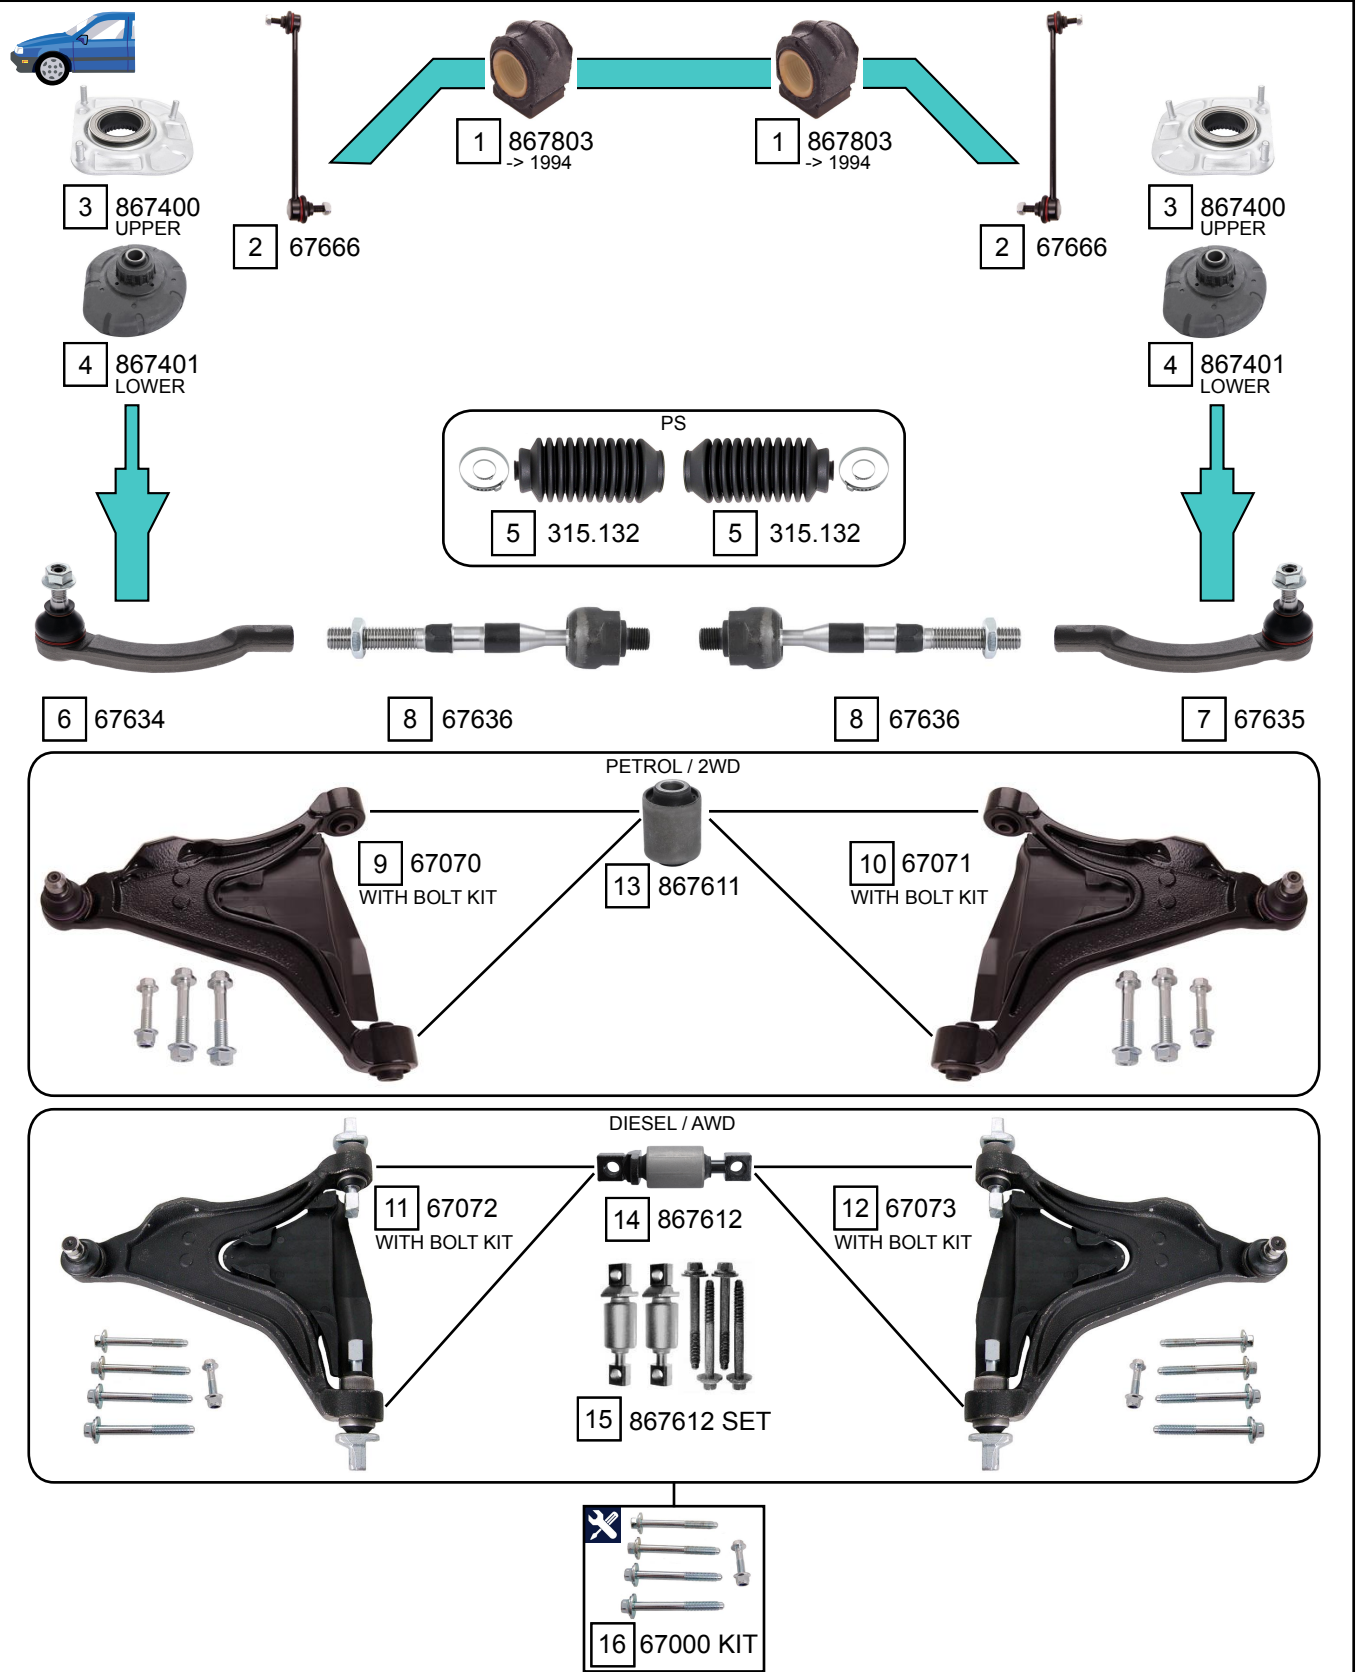

850

09/1991 - 10/1996

Ref.	Sidem Ref.	Description	OE-number	Measures	Ref.	Sidem Ref.	Description	OE-number	Measures
1	867803	stabilizer mounting	3 546 730	di:20.5	9	67070	TCA left wbj	8 628 495	c:19
2	67666	stabilizer link	31 212 730	L:301	10	67071	TCA right wbj	8 628 496	c:19
3	867400	strut mount	31 200 599	di:45.1 L:45	11	67072	TCA left wbj	8 628 497	c:19
4	867401	strut mount	30 683 637	di:16.5 do:144 L:55	12	67073	TCA right wbj	8 628 498	c:19
5	315.132	steering rack gaiter	272 418	D:50 d:14 L:204	13	867611	silentblock for TCA	6 800 251	di:12 do:32
6	67634	tie rod end left	271 598	c:13.1 th:FM14X2R	14	867612	silentblock for TCA	Part of	do:32.3
7	67635	tie rod end right	271 599	c:13.1 th:FM14X2R	15	867612 SET	silentblock kit	8 628 497 S1	
8	67636	axial joint	3 546 266	th:MM14X1.5R L:176	16	67000 KIT	mounting kit	Part of	th:M12x1.75R