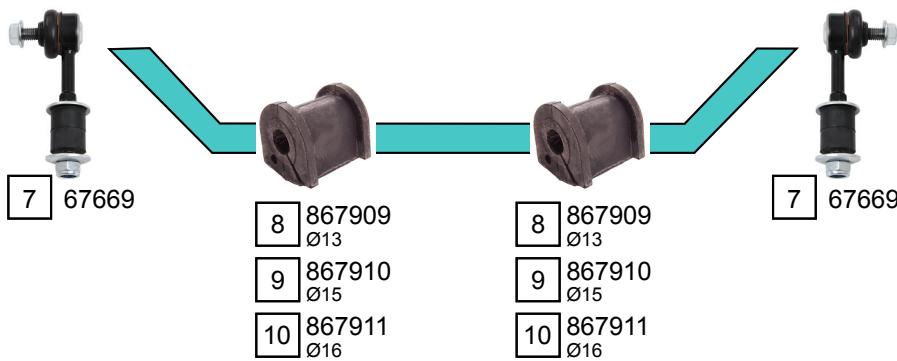

S40 / V40 (VS-VW)

01/1997 - 01/2001

Ref.	Sidem Ref.	Description	OE-number	Measures	Ref.	Sidem Ref.	Description	OE-number	Measures
1	67178	TCA	30 620 785	L:143	6	871500 KIT	strut mount kit	30 874 887 S1	di:14 do:52
2	71079	TCA right	30 818 097	L:225	7	67669	stabilizer link rear axle	30 884 359	L:108
3	67179	TCA	30 620 786	L:259	8	867909	stabilizer mounting	30 616 985	di:12.5
4	867703	silentblock for TCA	30 851 257	di:12.1 do:77	9	867910	stabilizer mounting	30 875 788	di:14.5
5	867713	silentblock for TCA	30 620 972	di:12.3 do:36.2	10	867911	stabilizer mounting	30 875 457	di:15.5