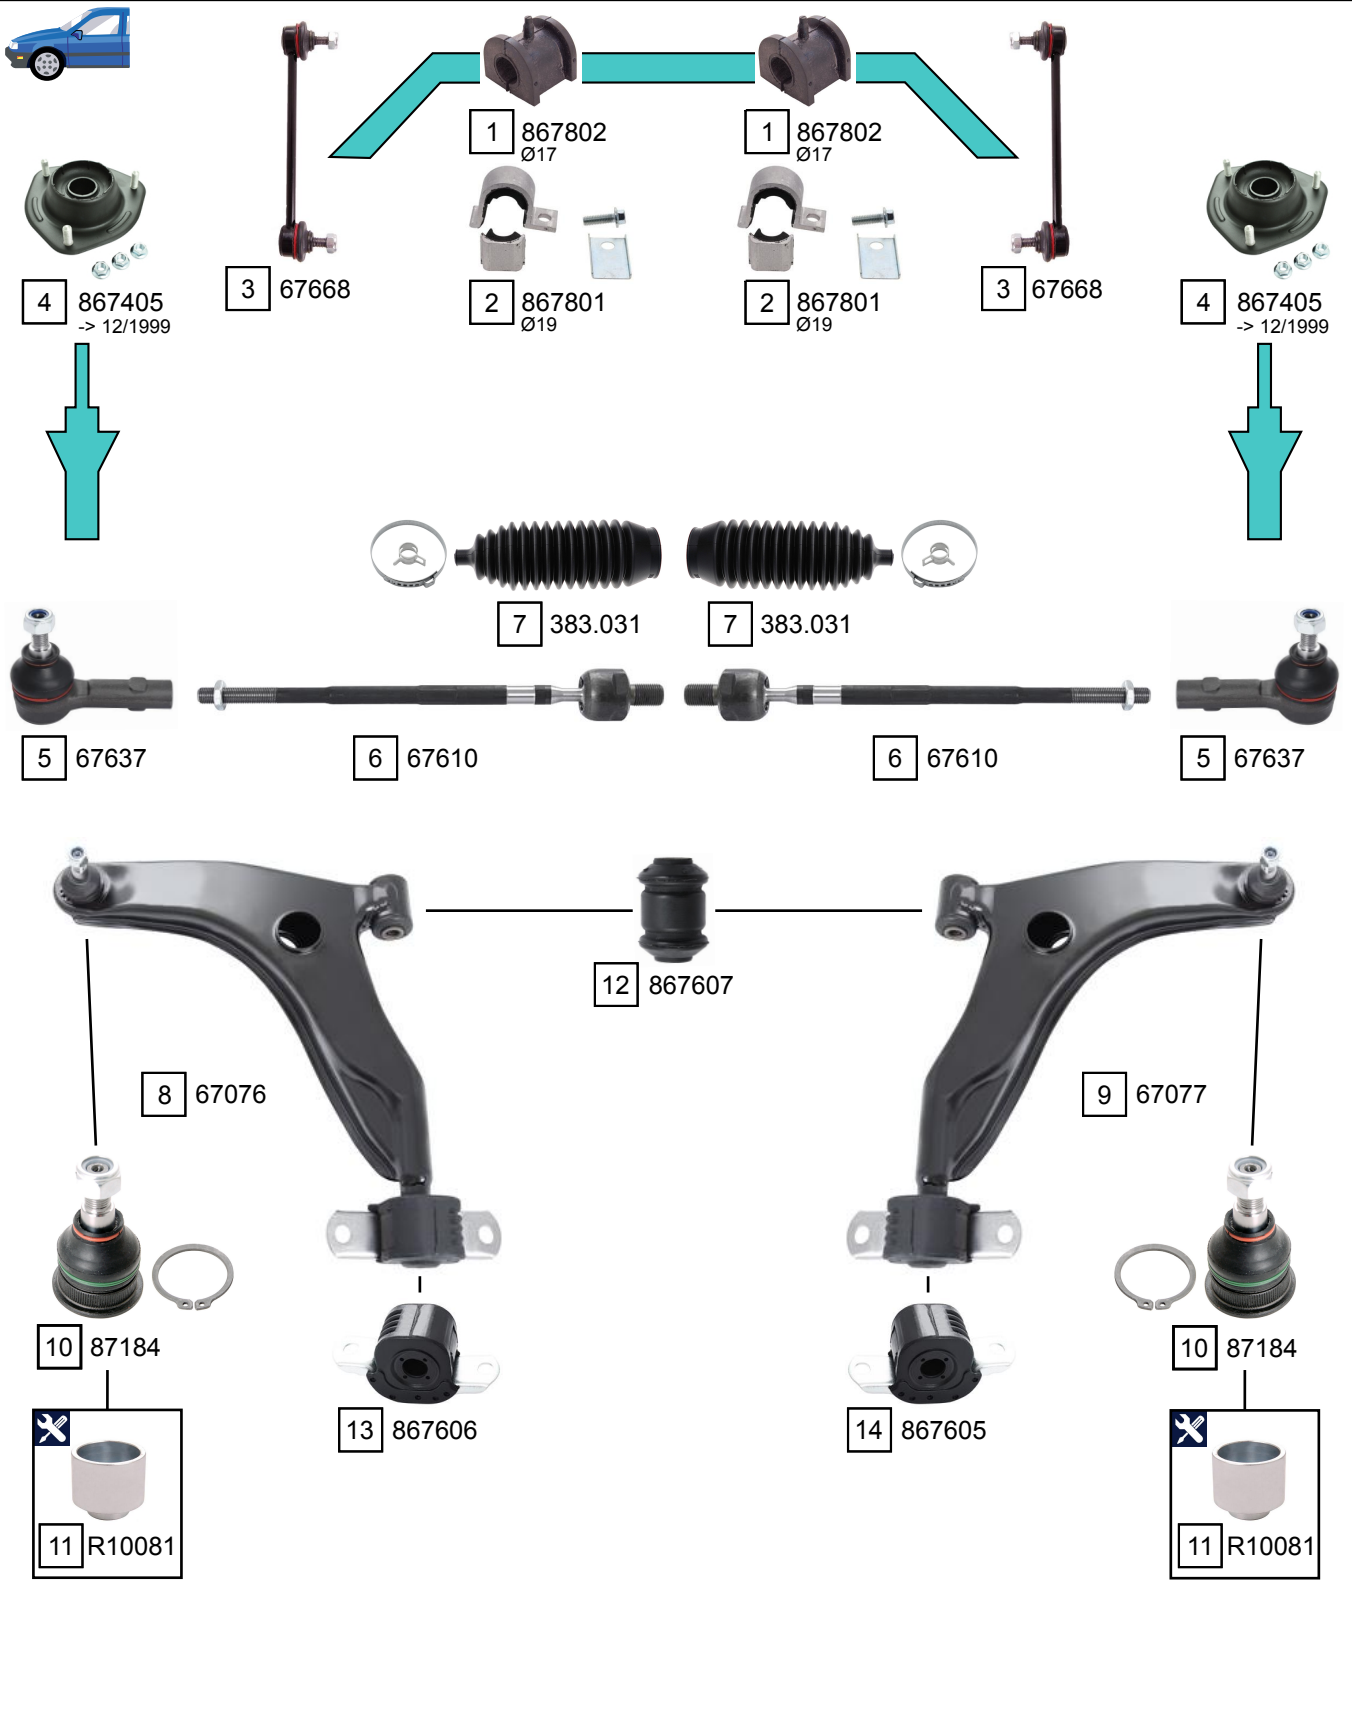

S40 / V40 (VS-VW)

01/1997 - 01/2001

Ref.	Sidem Ref.	Description	OE-number	Measures	Ref.	Sidem Ref.	Description	OE-number	Measures
1	867802	stabilizer mounting	30 884 518	di:16.5	8	67076	TCA left wbj	30 887 025	c:15
2	867801	stabilizer mounting kit	30 620 990 S1	di:18	9	67077	TCA right wbj	30 864 209	c:15
3	67668	stabilizer link	30 884 358	L:200	10	87184	ball joint	Part of	c:15 do:40
4	867405	strut mount	30 818 465	di:15 L:59	11	R10081	mounting tool ring ø50 ø42	Ø 42	di:42 do:50
5	67637	tie rod end	30 875 012	c:13.4 th:FM12X1.25R	12	867607	silentblock for TCA	30 818 467	di:12 do:37
6	67610	axial joint	3 345 797	th:MM16X1.5R L:304	13	867606	silentblock for TCA	30 872 510	di:20.5
7	383.031	steering rack gaiter	3 345 796	D:43 d:11 L:188	14	867605	silentblock for TCA	30 872 511	di:20.5