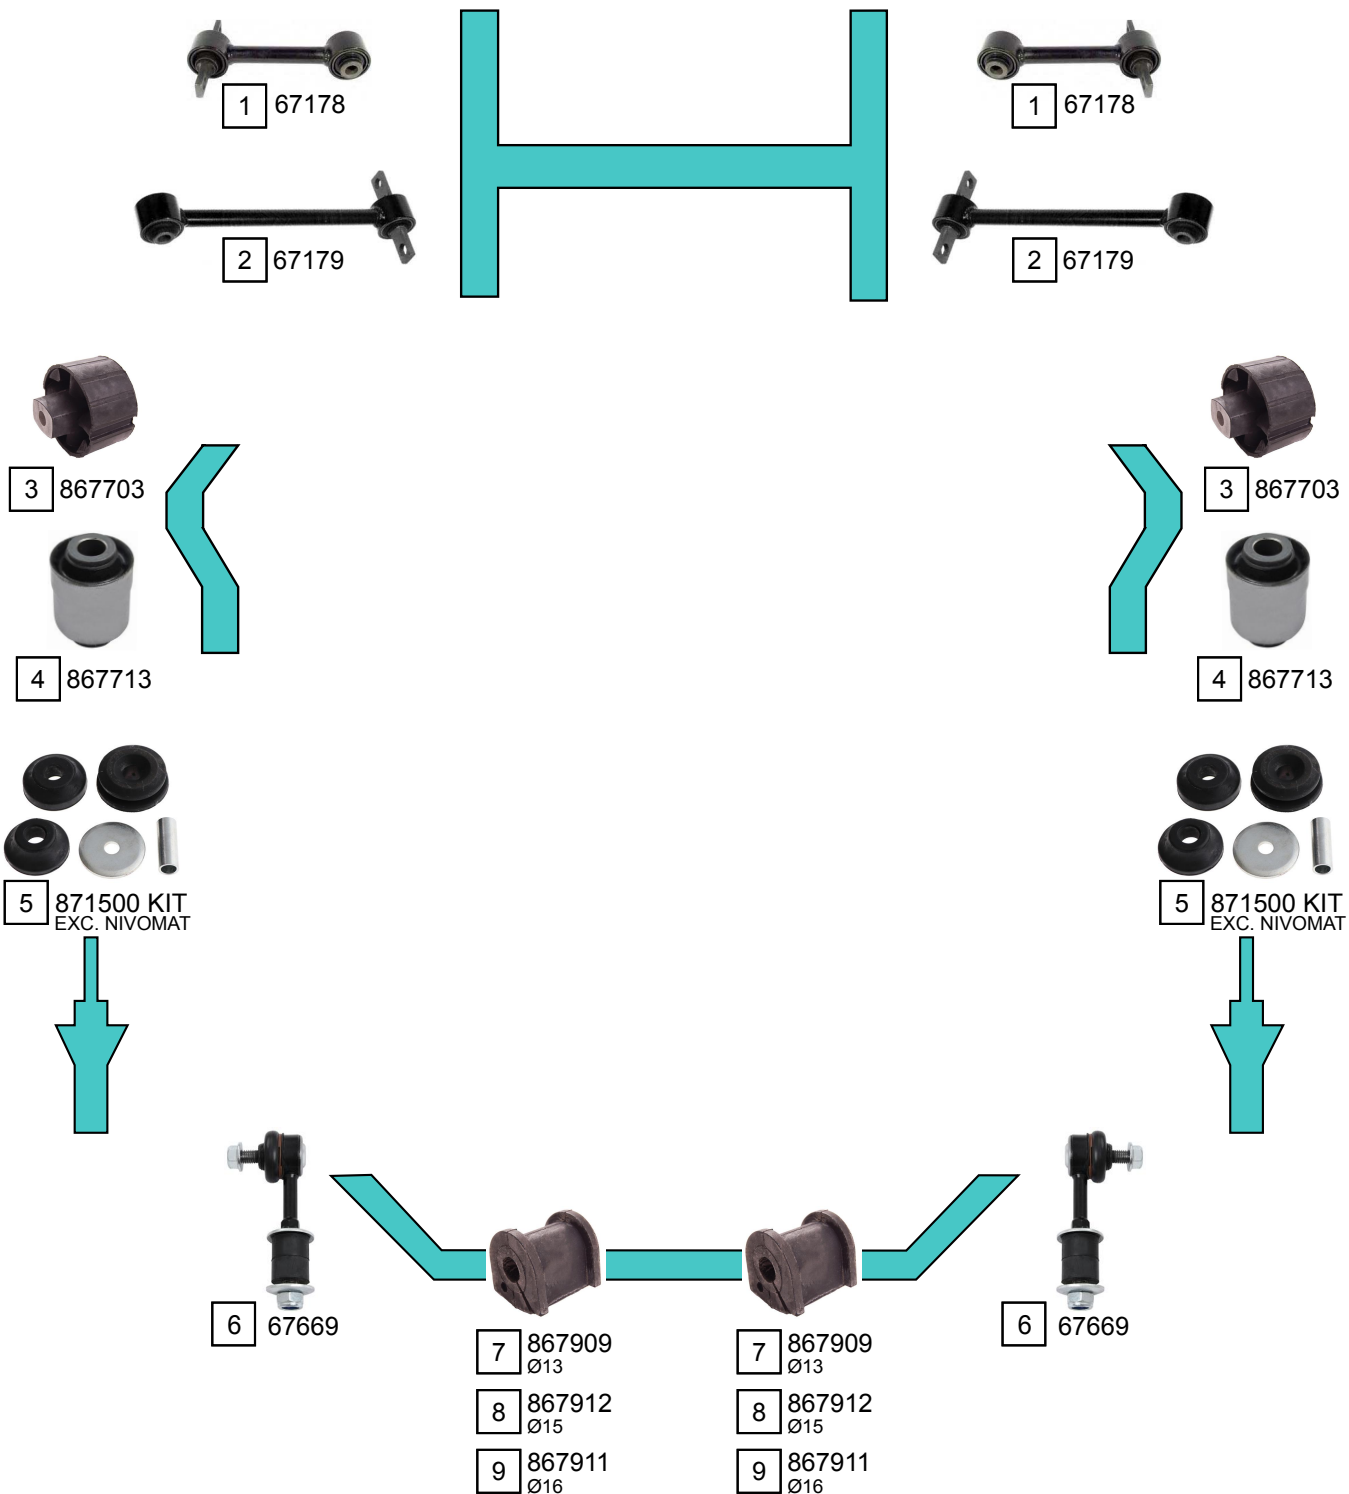

S40 / V40 (VS-VW)

01/2001 - 01/2004

Ref.	Sidem Ref.	Description	OE-number	Measures	Ref.	Sidem Ref.	Description	OE-number	Measures
1	67178	TCA	30 620 785	L:143	6	67669	stabilizer link rear axle	30 884 359	L:108
2	67179	TCA	30 620 786	L:259	7	867909	stabilizer mounting	30 616 985	di:12.5
3	867703	silentblock for TCA	30 851 257	di:12.1 do:77	8	867912	stabilizer mounting	30 616 986	di:14.5
4	867713	silentblock for TCA	30 620 972	di:12.3 do:36.2	9	867911	stabilizer mounting	30 875 457	di:15.5
5	871500 KIT	strut mount kit	30 874 887 S1	di:14 do:52					