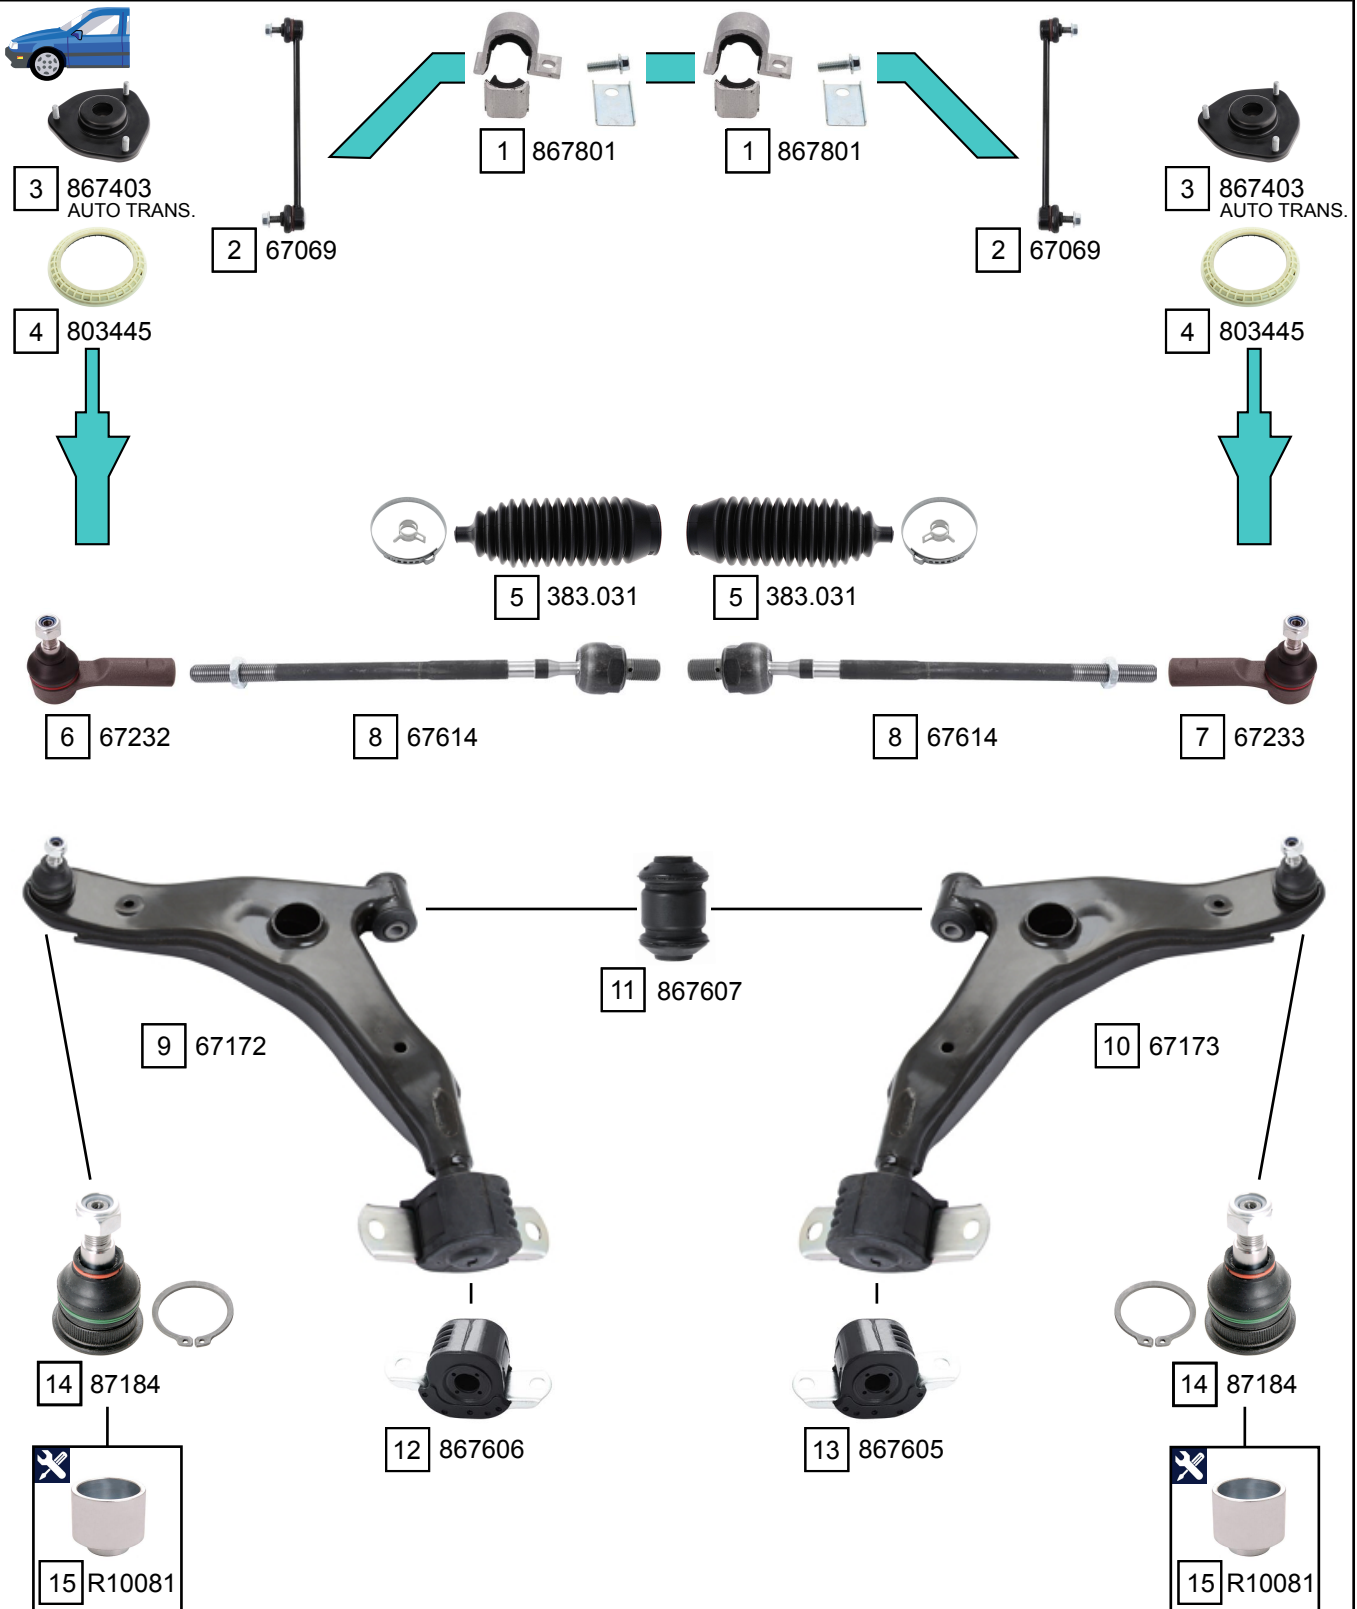

S40 / V40 (VS-VW)

01/2001 - 01/2004

Ref.	Sidem Ref.	Description	OE-number	Measures	Ref.	Sidem Ref.	Description	OE-number	Measures
1	867801	stabilizer mounting kit	30 620 990 S1	di:18	9	67172	TCA left wbj	30 887 653	c:15
2	67069	stabilizer link	30 884 179	L:268	10	67173	TCA right wbj	30 887 654	c:15
3	867403	strut mount	30 616 824	di:12.2 L:34	11	867607	silentblock for TCA	30 818 467	di:12 do:37
4	803445	bearing	30 616 825	di:85.5 do:117.5 L:12.4	12	867606	silentblock for TCA	30 872 510	di:20.5
5	383.031	steering rack gaiter	3 345 796	D:43 d:11 L:188	13	867605	silentblock for TCA	30 872 511	di:20.5
6	67232	tie rod end left	274 225	c:13.3 th:FM14X1.5R	14	87184	ball joint	Part of	c:15 do:40
7	67233	tie rod end right	274 226	c:13.3 th:FM14X1.5R	15	R10081	mounting tool ring ø50 ø42	Ø 42	di:42 do:50
8	67614	axial joint	274 224	th:MM16X1.5R L:319					