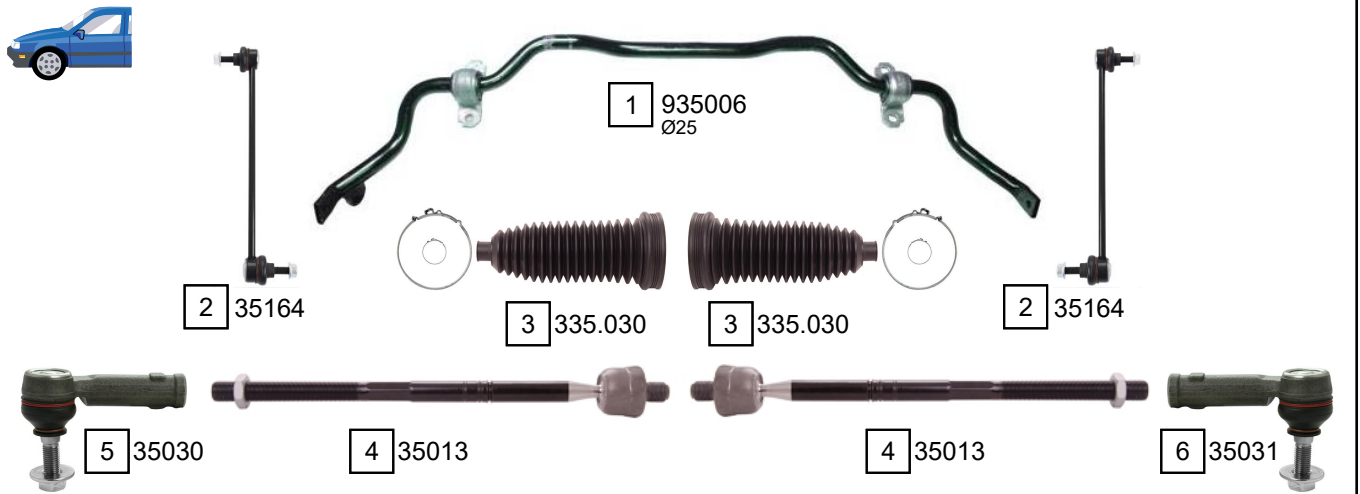

GIULIETTA (940)

04/2010 ->

Ref.	Sidem Ref.	Description	OE-number	Measures	Ref.	Sidem Ref.	Description	OE-number	Measures
1	935006	stabilizer bar	505 18 567	do:25 L:1050	8	35071	TCA right wbj	505 13 442	c:19
2	35164	stabiliser link	518 05 870	L:296	9	35072	TCA left wbj	505 21 046	c:19
3	335.030	steering rack gaiter	505 20 351	D:73 d:16 L:185	10	35073	TCA right wbj	505 21 045	c:19
4	35013	axial joint	Part of	th:MM16x1.5R L:330	11	35080	ball joint	Part of	c:19
5	35030	tie rod end left	505 20 352	c:13.3 th:FM16x1.5R	12	835627	silentblock for TCA	Part of	di:14.1 do:47.7
6	35031	tie rod end right	505 20 353	c:13.3 th:FM16x1.5R	13	835628	silentblock for TCA	Part of	di:12.1 do:59.6
7	35070	TCA left wbj	505 13 444	c:19	14	835629	silentblock for TCA	Part of	di:12.1 do:60