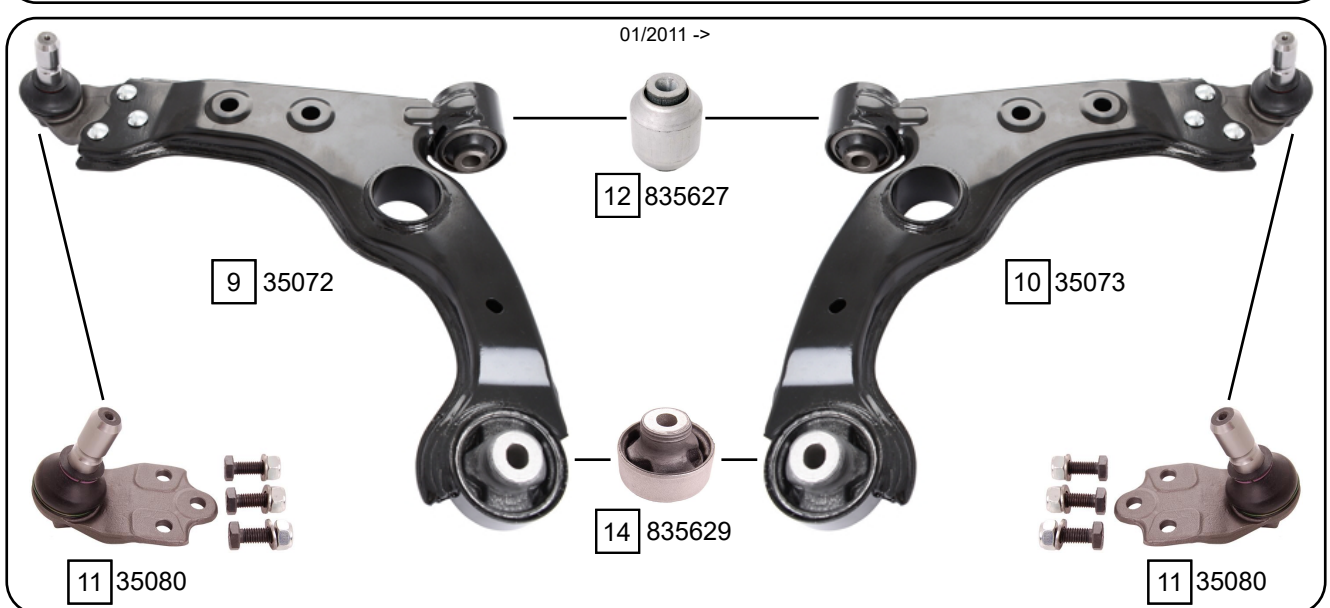

GIULIETTA (940)

04/2010 ->

Ref.	Sidem Ref.	Description	OE-number	Measures	Ref.	Sidem Ref.	Description	OE-number	Measures
1	935006	stabilizer bar	505 18 567	do:25 L:1050	8	35071	TCA right wbj	505 13 442	c:19
2	35164	stabiliser link	518 05 870	L:296	9	35072	TCA left wbj	505 21 046	c:19
3	335.030	steering rack gaiter	505 20 351	D:73 d:16 L:185	10	35073	TCA right wbj	505 21 045	c:19
4	35013	axial joint	Part of	th:MM16x1.5R L:330	11	35080	ball joint	Part of	c:19
5	35030	tie rod end left	505 20 352	c:13.3 th:FM16x1.5R	12	835627	silentblock for TCA	Part of	di:14.1 do:47.7
6	35031	tie rod end right	505 20 353	c:13.3 th:FM16x1.5R	13	835628	silentblock for TCA	Part of	di:12.1 do:59.6
7	35070	TCA left wbj	505 13 444	c:19	14	835629	silentblock for TCA	Part of	di:12.1 do:60