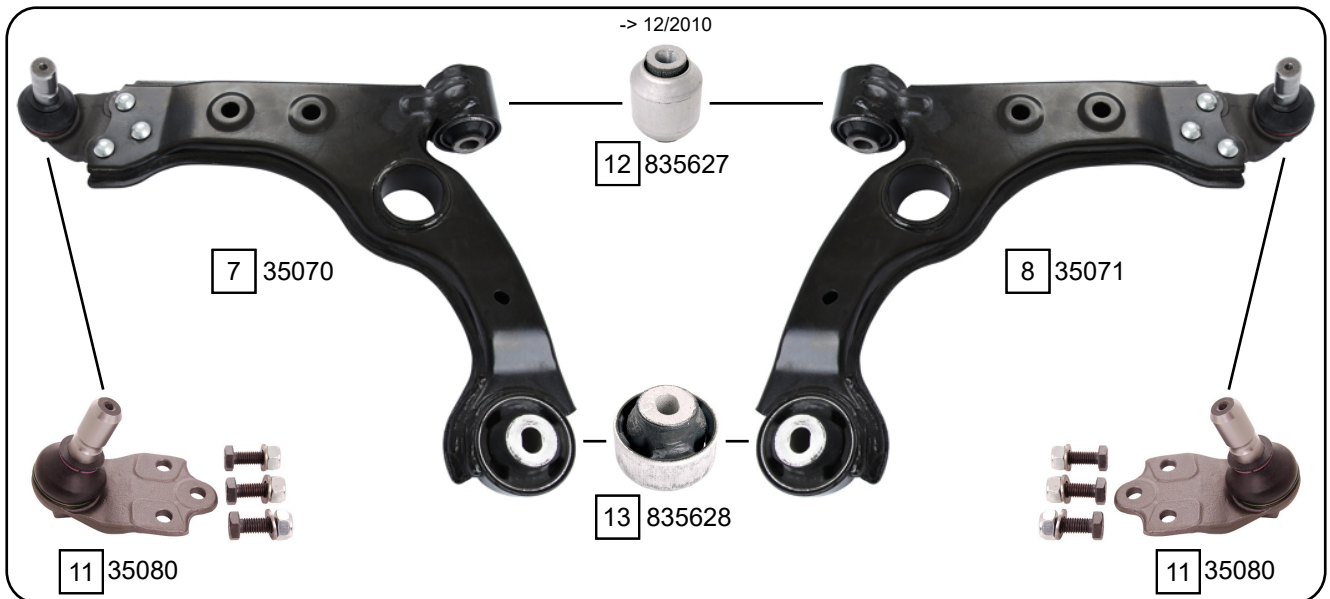

GIULIETTA (940)

04/2010 ->

Ref.	Sidem Ref.	Description	OE-number	Measures	Ref.	Sidem Ref.	Description	OE-number	Measures
1	935006	stabilizer bar	505 18 567	do:25 L:1050	8	35071	TCA right wbj	505 13 442	c:19
2	35164	stabiliser link	518 05 870	L:296	9	35072	TCA left wbj	505 21 046	c:19
3	335.030	steering rack gaiter	505 20 351	D:73 d:16 L:185	10	35073	TCA right wbj	505 21 045	c:19
4	35013	axial joint	Part of	th:MM16x1.5R L:330	11	35080	ball joint	Part of	c:19
5	35030	tie rod end left	505 20 352	c:13.3 th:FM16x1.5R	12	835627	silentblock for TCA	Part of	di:14.1 do:47.7
6	35031	tie rod end right	505 20 353	c:13.3 th:FM16x1.5R	13	835628	silentblock for TCA	Part of	di:12.1 do:59.6
7	35070	TCA left wbj	505 13 444	c:19	14	835629	silentblock for TCA	Part of	di:12.1 do:60