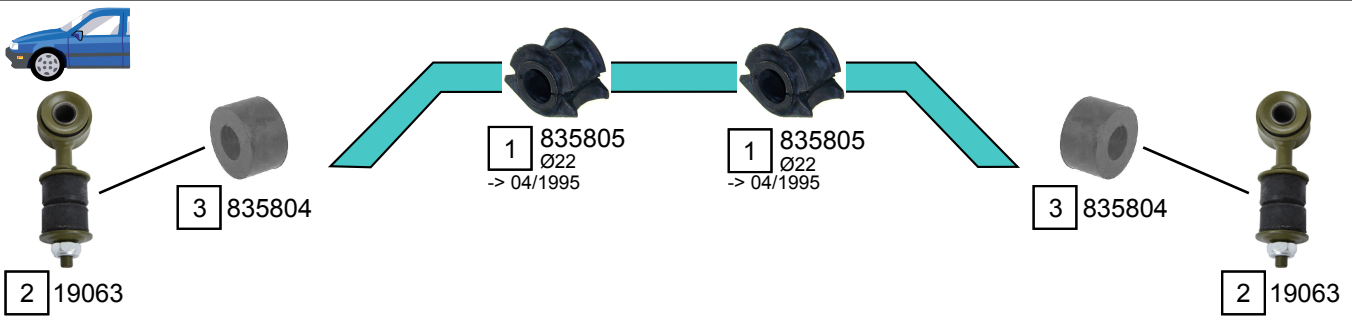

ALFA 145 (130)
ALFA 146 (134)

07/1994 - 01/1996

Ref.	Sidem Ref.	Description	OE-number	Measures	Ref.	Sidem Ref.	Description	OE-number	Measures
1	835805	stabiliser mounting	776 04 25	di:21	7	35039	tie rod end right	994 77 64	c:12 th:FM14X1.5R
2	19063	stabiliser link	605 70 627	L:90	8	35139	tie rod end	994 77 20	c:12.5 th:FM14x1.5R
3	835804	stabiliser mounting	760 16 42	di:10.3	9	19812	axial joint	994 77 18	th:MM14x1.5R L:292
4	35134	tie rod end left	606 08 979	c:12.6 th:FM18X1.5R	10	19438	tie rod end left	608 09 495	c:11.8 th:FM12X1.5R
5	35135	tie rod end right	606 08 980	c:12.6 th:FM18x1.5L	11	19439	tie rod end right	608 09 494	c:11.8 th:FM12X1.5R
6	35038	tie rod end left	994 77 65	c:12 th:FM14X1.5R	12	35133	axial joint	994 44 52	th:MM14X1.5R L:285