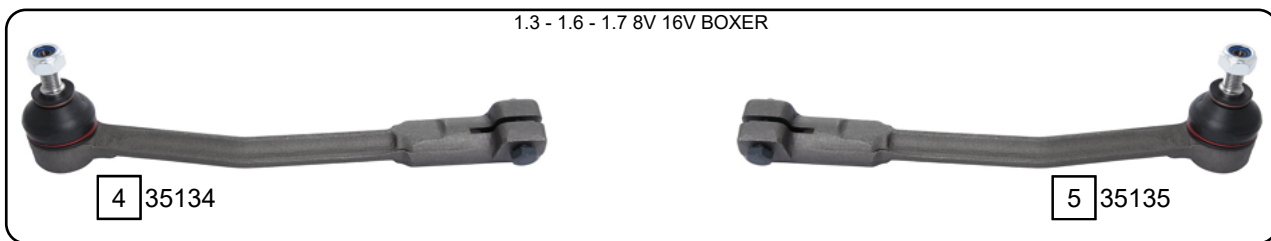

ALFA 145 (130)
ALFA 146 (134)

07/1994 - 01/1996

Ref.	Sidem Ref.	Description	OE-number	Measures	Ref.	Sidem Ref.	Description	OE-number	Measures
1	835805	stabiliser mounting	776 04 25	di:21	7	35039	tie rod end right	994 77 64	c:12 th:FM14X1.5R
2	19063	stabiliser link	605 70 627	L:90	8	35139	tie rod end	994 77 20	c:12.5 th:FM14x1.5R
3	835804	stabiliser mounting	760 16 42	di:10.3	9	19812	axial joint	994 77 18	th:MM14x1.5R L:292
4	35134	tie rod end left	606 08 979	c:12.6 th:FM18X1.5R	10	19438	tie rod end left	608 09 495	c:11.8 th:FM12X1.5R
5	35135	tie rod end right	606 08 980	c:12.6 th:FM18x1.5L	11	19439	tie rod end right	608 09 494	c:11.8 th:FM12X1.5R
6	35038	tie rod end left	994 77 65	c:12 th:FM14X1.5R	12	35133	axial joint	994 44 52	th:MM14X1.5R L:285