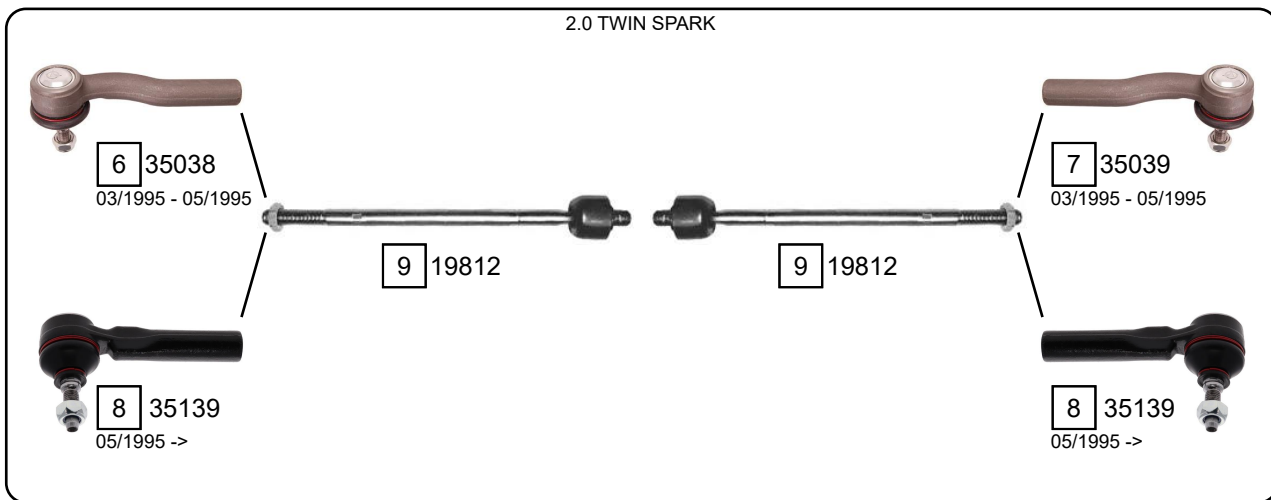

ALFA 145 (130)
ALFA 146 (134)

07/1994 - 01/1996

Ref.	Sidem Ref.	Description	OE-number	Measures	Ref.	Sidem Ref.	Description	OE-number	Measures
1	835805	stabiliser mounting	776 04 25	di:21	7	35039	tie rod end right	994 77 64	c:12 th:FM14X1.5R
2	19063	stabiliser link	605 70 627	L:90	8	35139	tie rod end	994 77 20	c:12.5 th:FM14x1.5R
3	835804	stabiliser mounting	760 16 42	di:10.3	9	19812	axial joint	994 77 18	th:MM14x1.5R L:292
4	35134	tie rod end left	606 08 979	c:12.6 th:FM18X1.5R	10	19438	tie rod end left	608 09 495	c:11.8 th:FM12X1.5R
5	35135	tie rod end right	606 08 980	c:12.6 th:FM18x1.5L	11	19439	tie rod end right	608 09 494	c:11.8 th:FM12X1.5R
6	35038	tie rod end left	994 77 65	c:12 th:FM14X1.5R	12	35133	axial joint	994 44 52	th:MM14X1.5R L:285