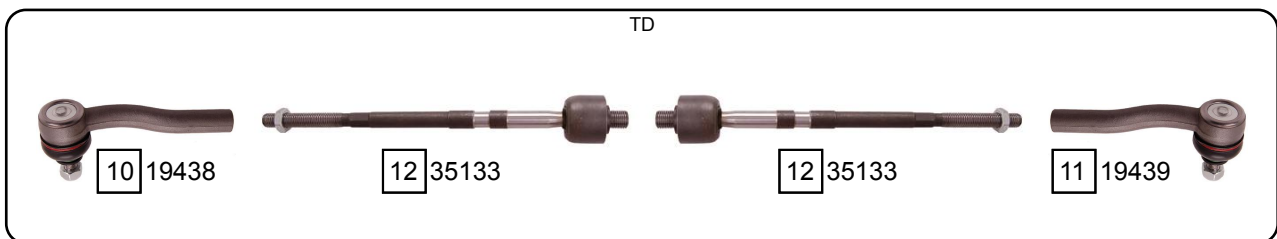

ALFA 145 (130)
ALFA 146 (134)

07/1994 - 01/1996

Ref.	Sidem Ref.	Description	OE-number	Measures	Ref.	Sidem Ref.	Description	OE-number	Measures
1	835805	stabiliser mounting	776 04 25	di:21	7	35039	tie rod end right	994 77 64	c:12 th:FM14X1.5R
2	19063	stabiliser link	605 70 627	L:90	8	35139	tie rod end	994 77 20	c:12.5 th:FM14x1.5R
3	835804	stabiliser mounting	760 16 42	di:10.3	9	19812	axial joint	994 77 18	th:MM14x1.5R L:292
4	35134	tie rod end left	606 08 979	c:12.6 th:FM18X1.5R	10	19438	tie rod end left	608 09 495	c:11.8 th:FM12X1.5R
5	35135	tie rod end right	606 08 980	c:12.6 th:FM18x1.5L	11	19439	tie rod end right	608 09 494	c:11.8 th:FM12X1.5R
6	35038	tie rod end left	994 77 65	c:12 th:FM14X1.5R	12	35133	axial joint	994 44 52	th:MM14X1.5R L:285