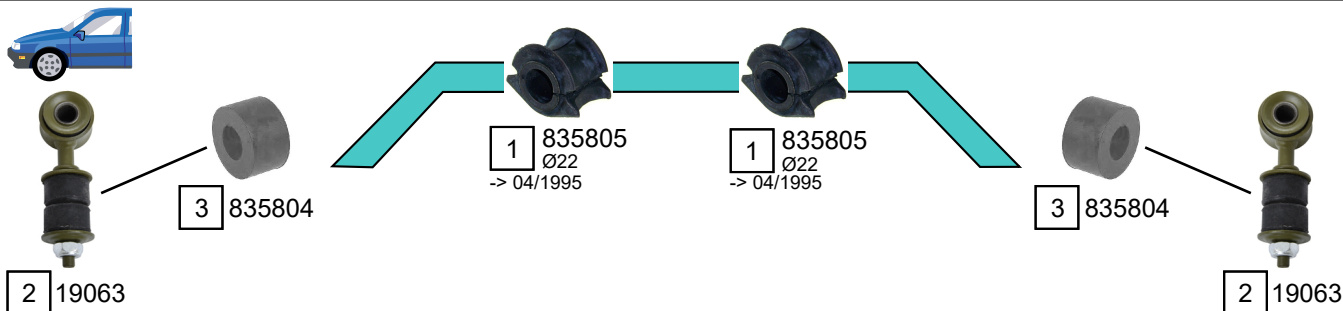

ALFA 145 (130)
ALFA 146 (134)

07/1994 - 01/1996

Ref.	Sidem Ref.	Description	OE-number	Measures	Ref.	Sidem Ref.	Description	OE-number	Measures
1	835805	stabiliser mounting	776 04 25	di:21	7	35039	tie rod end right	994 77 64	c:12 th:FM14X1.5R
2	19063	stabiliser link	605 70 627	L:90	8	35139	tie rod end	994 77 20	c:12.5 th:FM14x1.5R
3	835804	stabiliser mounting	760 16 42	di:10.3	9	19812	axial joint	994 77 18	th:MM14x1.5R L:292
4	35134	tie rod end left	606 08 979	c:12.6 th:FM18X1.5R	10	19438	tie rod end left	608 09 495	c:11.8 th:FM12X1.5R
5	35135	tie rod end right	606 08 980	c:12.6 th:FM18x1.5L	11	19439	tie rod end right	608 09 494	c:11.8 th:FM12X1.5R
6	35038	tie rod end left	994 77 65	c:12 th:FM14X1.5R	12	35133	axial joint	994 44 52	th:MM14X1.5R L:285