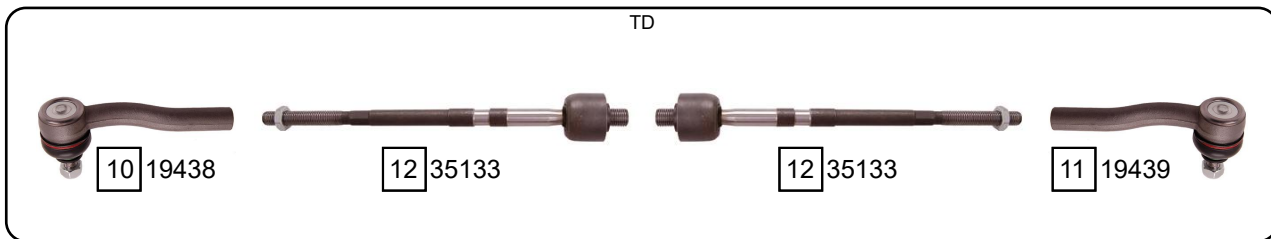

ALFA 145 (130)
ALFA 146 (134)

07/1994 - 01/1996

Ref.	Sidem Ref.	Description	OE-number	Measures	Ref.	Sidem Ref.	Description	OE-number	Measures
1	835805	stabiliser mounting	776 04 25	di:21	7	35039	tie rod end right	994 77 64	c:12 th:FM14X1.5R
2	19063	stabiliser link	605 70 627	L:90	8	35139	tie rod end	994 77 20	c:12.5 th:FM14x1.5R
3	835804	stabiliser mounting	760 16 42	di:10.3	9	19812	axial joint	994 77 18	th:MM14x1.5R L:292
4	35134	tie rod end left	606 08 979	c:12.6 th:FM18X1.5R	10	19438	tie rod end left	608 09 495	c:11.8 th:FM12X1.5R
5	35135	tie rod end right	606 08 980	c:12.6 th:FM18x1.5L	11	19439	tie rod end right	608 09 494	c:11.8 th:FM12X1.5R
6	35038	tie rod end left	994 77 65	c:12 th:FM14X1.5R	12	35133	axial joint	994 44 52	th:MM14X1.5R L:285