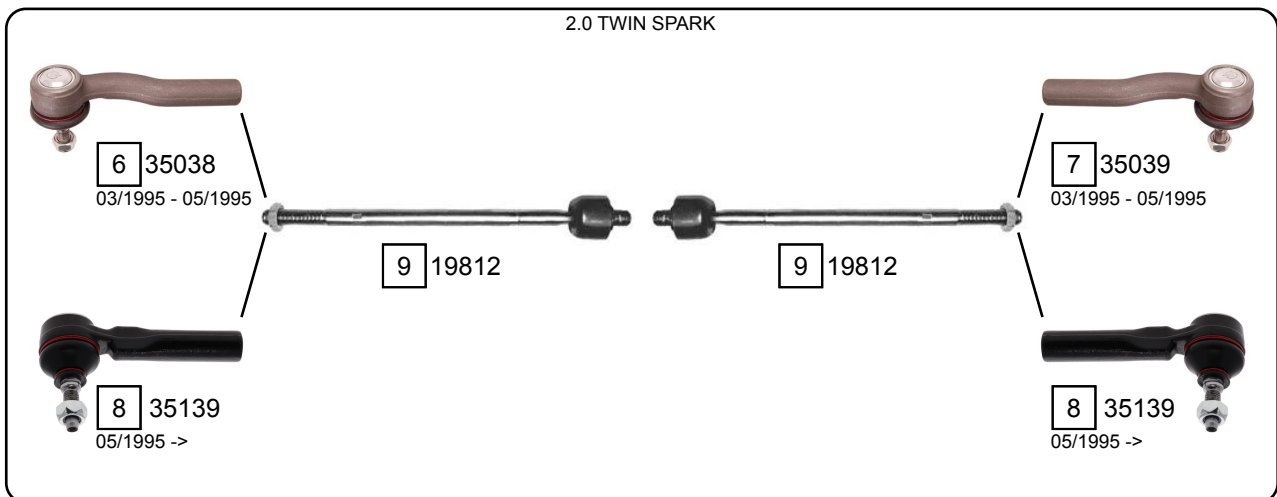

ALFA 145 (130)
ALFA 146 (134)

07/1994 - 01/1996

Ref.	Sidem Ref.	Description	OE-number	Measures	Ref.	Sidem Ref.	Description	OE-number	Measures
1	835805	stabiliser mounting	776 04 25	di:21	7	35039	tie rod end right	994 77 64	c:12 th:FM14X1.5R
2	19063	stabiliser link	605 70 627	L:90	8	35139	tie rod end	994 77 20	c:12.5 th:FM14x1.5R
3	835804	stabiliser mounting	760 16 42	di:10.3	9	19812	axial joint	994 77 18	th:MM14x1.5R L:292
4	35134	tie rod end left	606 08 979	c:12.6 th:FM18X1.5R	10	19438	tie rod end left	608 09 495	c:11.8 th:FM12X1.5R
5	35135	tie rod end right	606 08 980	c:12.6 th:FM18x1.5L	11	19439	tie rod end right	608 09 494	c:11.8 th:FM12X1.5R
6	35038	tie rod end left	994 77 65	c:12 th:FM14X1.5R	12	35133	axial joint	994 44 52	th:MM14X1.5R L:285