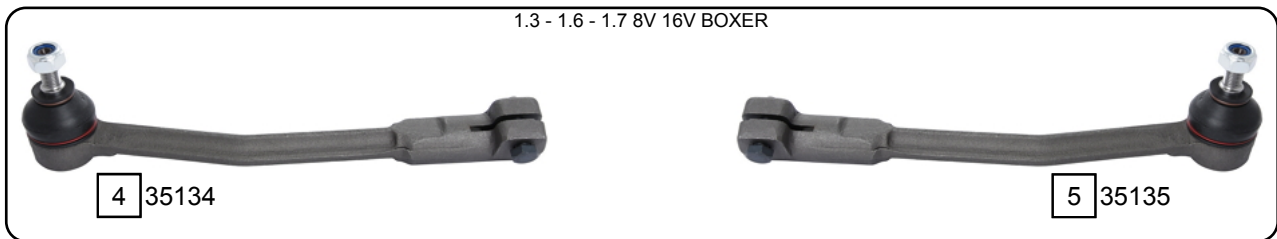

ALFA 145 (130)
ALFA 146 (134)

07/1994 - 01/1996

Ref.	Sidem Ref.	Description	OE-number	Measures	Ref.	Sidem Ref.	Description	OE-number	Measures
1	835805	stabiliser mounting	776 04 25	di:21	7	35039	tie rod end right	994 77 64	c:12 th:FM14X1.5R
2	19063	stabiliser link	605 70 627	L:90	8	35139	tie rod end	994 77 20	c:12.5 th:FM14x1.5R
3	835804	stabiliser mounting	760 16 42	di:10.3	9	19812	axial joint	994 77 18	th:MM14x1.5R L:292
4	35134	tie rod end left	606 08 979	c:12.6 th:FM18X1.5R	10	19438	tie rod end left	608 09 495	c:11.8 th:FM12X1.5R
5	35135	tie rod end right	606 08 980	c:12.6 th:FM18x1.5L	11	19439	tie rod end right	608 09 494	c:11.8 th:FM12X1.5R
6	35038	tie rod end left	994 77 65	c:12 th:FM14X1.5R	12	35133	axial joint	994 44 52	th:MM14X1.5R L:285