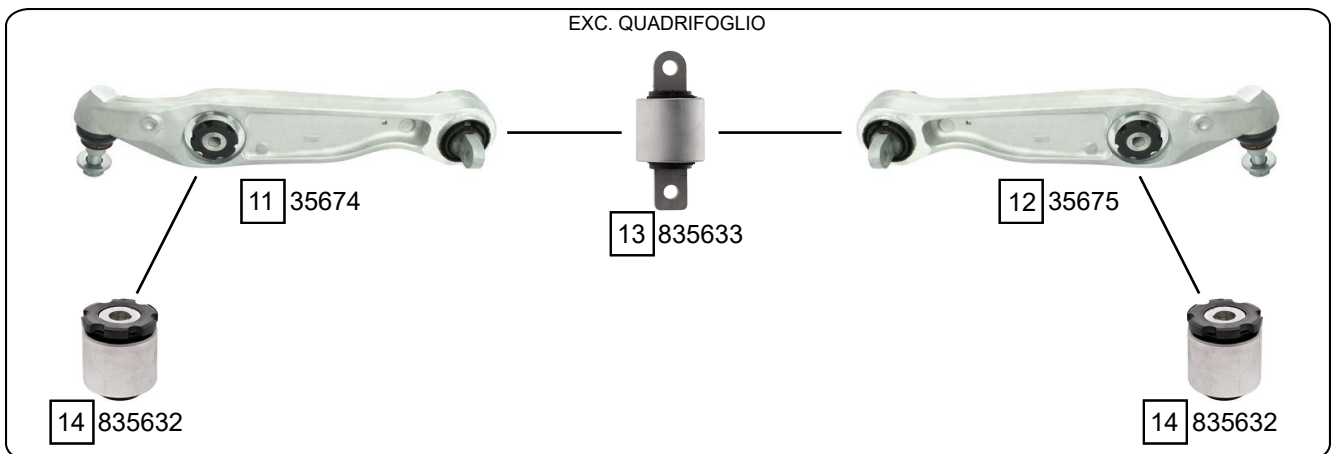

STELVIO (949_)

12/2016 ->

Ref.	Sidem Ref.	Description	OE-number	Measures	Ref.	Sidem Ref.	Description	OE-number	Measures
1	35260	stabiliser link	505 43 482	L:183	8	35672	TCA left wbj	505 47 029	c:18.6
2	335.033	steering rack gaiter	773 67 924	D:63 d:14 L:216	9	35673	TCA right wbj	505 47 028	c:18.6
3	35235	tie rod end	773 68 151	c:13.4 th:FM14X1.5R	10	835631	silentblock for TCA	Part of	di:12.1 do:69.8
4	35015	axial joint	Part of	th:MM16X1.5R L:277	11	35674	TCA left wbj	505 52 330	c:18.6
5	35670	TCA left wbj	505 39 881	c:18	12	35675	TCA right wbj	505 52 328	c:18.6
6	35671	TCA right wbj	505 39 880	c:18	13	835633	silentblock for TCA	Part of	do:50.6
7	835634	silentblock for TCA	Part of	di:10.1 do:48	14	835632	silentblock for TCA	Part of	di:12.1 do:42.9