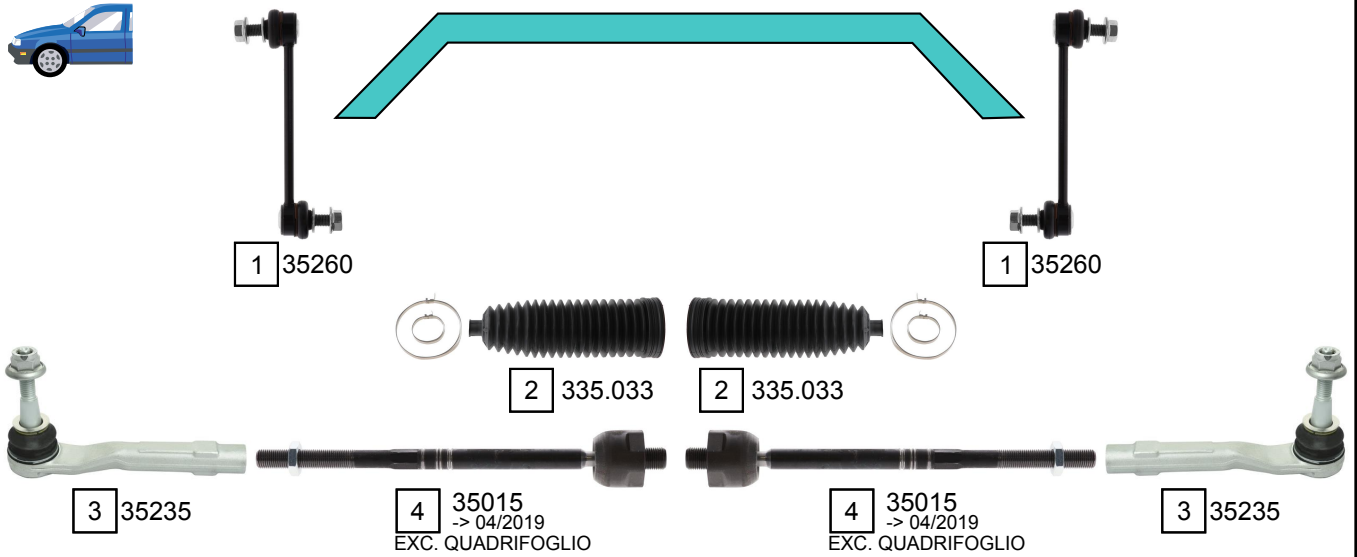

STELVIO (949_)

12/2016 ->

Ref.	Sidem Ref.	Description	OE-number	Measures	Ref.	Sidem Ref.	Description	OE-number	Measures
1	35260	stabiliser link	505 43 482	L:183	8	35672	TCA left wbj	505 47 029	c:18.6
2	335.033	steering rack gaiter	773 67 924	D:63 d:13.5 L:216	9	35673	TCA right wbj	505 47 028	c:18.6
3	35235	tie rod end	773 68 151	c:13.4 th:FM14X1.5R	10	835631	silentblock for TCA	Part of	di:12.1 do:69.8
4	35015	axial joint	Part of	th:MM16X1.5R L:277	11	35674	TCA left wbj	505 52 330	c:18.6
5	35670	TCA left wbj	505 39 881	c:18	12	35675	TCA right wbj	505 52 328	c:18.6
6	35671	TCA right wbj	505 39 880	c:18	13	835633	silentblock for TCA	Part of	do:50.6
7	835634	silentblock for TCA	Part of	di:10.1 do:48	14	835632	silentblock for TCA	Part of	di:12.1 do:42.9