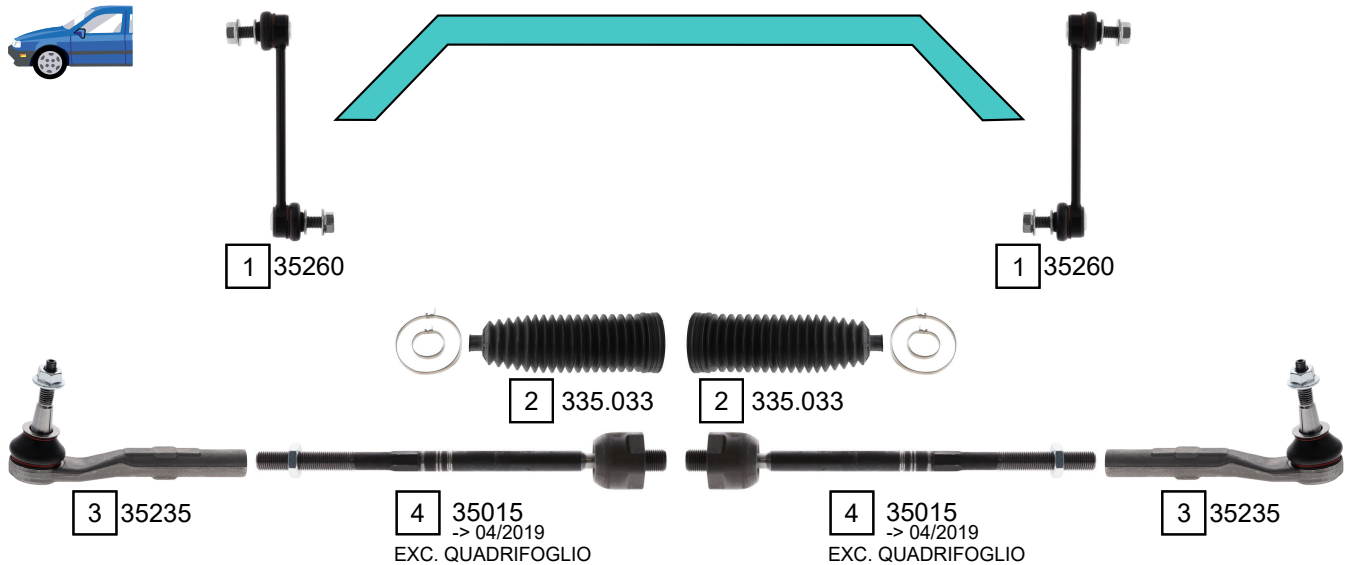

STELVIO (949_)

12/2016 ->

Ref.	Sidem Ref.	Description	OE-number	Measures	Ref.	Sidem Ref.	Description	OE-number	Measures
1	35260	stabiliser link	505 43 482	L:183	8	35672	TCA left wbj	505 47 029	c:18.6
2	335.033	steering rack gaiter	773 67 924	D:63 d:14 L:216	9	35673	TCA right wbj	505 47 028	c:18.6
3	35235	tie rod end	773 68 151	c:13.4 th:FM14X1.5R	10	835631	silentblock for TCA	Part of	di:12.1 do:69.8
4	35015	axial joint	Part of	th:MM16X1.5R L:277	11	35674	TCA left wbj	505 52 330	c:18.6
5	35670	TCA left wbj	505 39 881	c:18	12	35675	TCA right wbj	505 52 328	c:18.6
6	35671	TCA right wbj	505 39 880	c:18	13	835633	silentblock for TCA	Part of	do:50.6
7	835634	silentblock for TCA	Part of	di:10.1 do:48	14	835632	silentblock for TCA	Part of	di:12.1 do:42.9