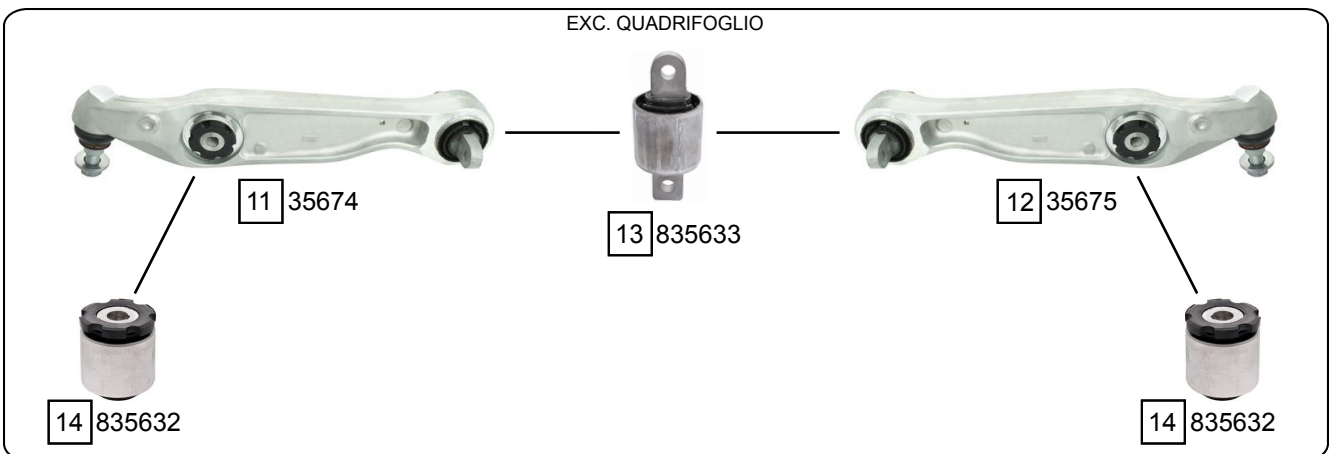

STELVIO (949_)

12/2016 ->

Ref.	Sidem Ref.	Description	OE-number	Measures	Ref.	Sidem Ref.	Description	OE-number	Measures
1	35260	stabiliser link	505 43 482	L:183	8	35672	TCA left wbj	505 47 029	c:18.6
2	335.033	steering rack gaiter	773 67 924	D:63 d:13.5 L:216	9	35673	TCA right wbj	505 47 028	c:18.6
3	35235	tie rod end	773 68 151	c:13.4 th:FM14X1.5R	10	835631	silentblock for TCA	Part of	di:12.1 do:69.8
4	35015	axial joint	Part of	th:MM16X1.5R L:277	11	35674	TCA left wbj	505 52 330	c:18.6
5	35670	TCA left wbj	505 39 881	c:18	12	35675	TCA right wbj	505 52 328	c:18.6
6	35671	TCA right wbj	505 39 880	c:18	13	835633	silentblock for TCA	Part of	do:50.6
7	835634	silentblock for TCA	Part of	di:10.1 do:48	14	835632	silentblock for TCA	Part of	di:12.1 do:42.9