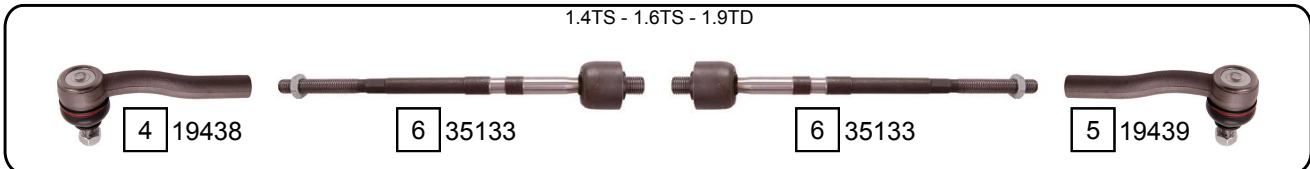

ALFA 145 (130)
ALFA 146 (134)

Ref.	Sidem Ref.	Description	OE-number	Measures	Ref.	Sidem Ref.	Description	OE-number	Measures
1	835805	stabiliser mounting	776 04 25	di:21	9	19812	axial joint	994 77 18	th:MM14x1.5R L:292
2	19063	stabiliser link	605 70 627	L:90	10	303.137	steering rack gaiter	994 92 16	D:55 d:12.5 L:205
3	835804	stabiliser mounting	760 16 42	di:10.3	11	35139	tie rod end	994 77 20	c:12.5 th:FM14x1.5R
4	19438	tie rod end left	608 09 495	c:11.8 th:FM12X1.5R	12	19583	TCA left wbj	464 74 556	c:17
5	19439	tie rod end right	608 09 494	c:11.8 th:FM12X1.5R	13	19584	TCA right wbj	464 74 557	c:17
6	35133	axial joint	994 44 52	th:MM14X1.5R L:285	14	819619	silentblock for TCA	Part of	di:20.7 do:20.7
7	335.032	steering rack gaiter	994 77 21	D:59 d:12 L:195	15	819620	silentblock for TCA	Part of	di:20.7 do:20.7
8	35138	tie rod end	994 77 19	c:12 th:FM14X1.5R	16	819621	silentblock for TCA	Part of	di:20.7 do:20.7