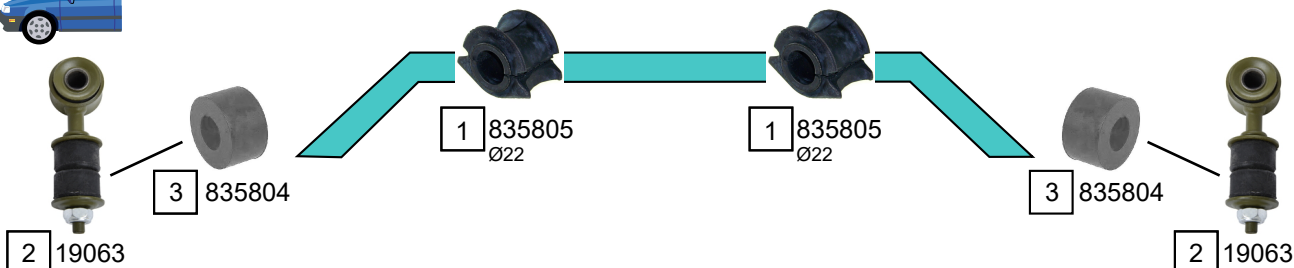

ALFA 145 (130)
ALFA 146 (134)

01/1997 - 01/2001

Ref.	Sidem Ref.	Description	OE-number	Measures	Ref.	Sidem Ref.	Description	OE-number	Measures
1	835805	stabiliser mounting	776 04 25	di:21	9	303.137	steering rack gaiter	994 92 16	D:55 d:13 L:205
2	19063	stabiliser link	605 70 627	L:90	10	35139	tie rod end	994 77 20	c:12.5 th:FM14x1.5R
3	835804	stabiliser mounting	760 16 42	di:10.3	11	19583	TCA left wbj	464 74 556	c:17
4	19438	tie rod end left	608 09 495	c:11.8 th:FM12X1.5R	12	19584	TCA right wbj	464 74 557	c:17
5	19439	tie rod end right	608 09 494	c:11.8 th:FM12X1.5R	13	819619	silentblock for TCA	Part of	di:20.7 do:20.7
6	35133	axial joint	994 44 52	th:MM14X1.5R L:285	14	819620	silentblock for TCA	Part of	di:20.7 do:20.7
7	35138	tie rod end	994 77 19	c:12 th:FM14X1.5R	15	819621	silentblock for TCA	Part of	di:20.7 do:20.7
8	19812	axial joint	994 77 18	th:MM14x1.5R L:292					