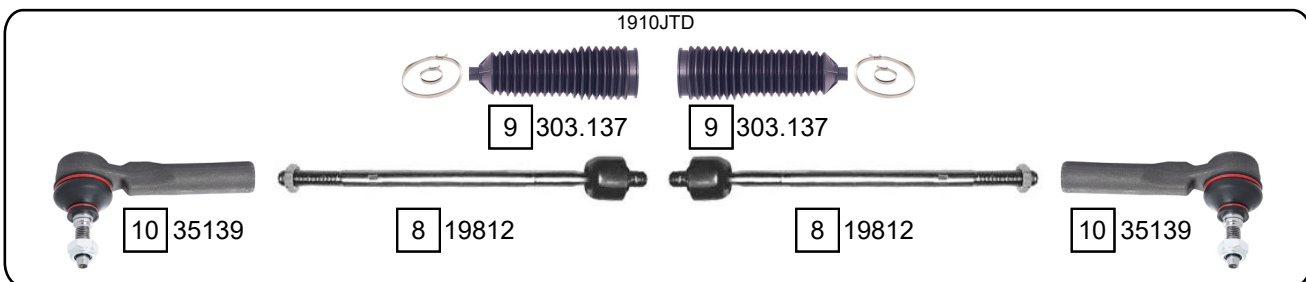

ALFA 145 (130)
ALFA 146 (134)

01/1997 - 01/2001

Ref.	Sidem Ref.	Description	OE-number	Measures	Ref.	Sidem Ref.	Description	OE-number	Measures
1	835805	stabiliser mounting	776 04 25	di:21	9	303.137	steering rack gaiter	994 92 16	D:55 d:13 L:205
2	19063	stabiliser link	605 70 627	L:90	10	35139	tie rod end	994 77 20	c:12.5 th:FM14x1.5R
3	835804	stabiliser mounting	760 16 42	di:10.3	11	19583	TCA left wbj	464 74 556	c:17
4	19438	tie rod end left	608 09 495	c:11.8 th:FM12X1.5R	12	19584	TCA right wbj	464 74 557	c:17
5	19439	tie rod end right	608 09 494	c:11.8 th:FM12X1.5R	13	819619	silentblock for TCA	Part of	di:20.7 do:20.7
6	35133	axial joint	994 44 52	th:MM14X1.5R L:285	14	819620	silentblock for TCA	Part of	di:20.7 do:20.7
7	35138	tie rod end	994 77 19	c:12 th:FM14X1.5R	15	819621	silentblock for TCA	Part of	di:20.7 do:20.7
8	19812	axial joint	994 77 18	th:MM14x1.5R L:292					