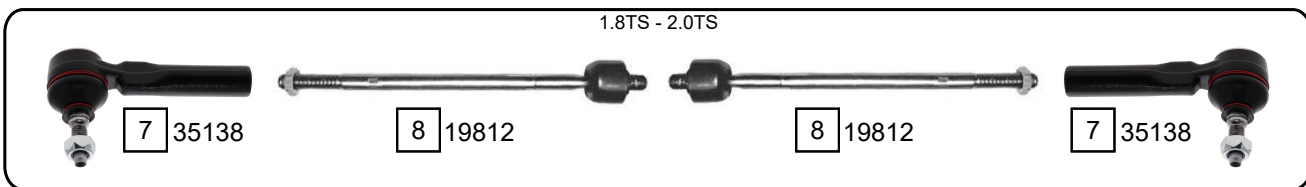

ALFA 145 (130)
ALFA 146 (134)

01/1997 - 01/2001

Ref.	Sidem Ref.	Description	OE-number	Measures	Ref.	Sidem Ref.	Description	OE-number	Measures
1	835805	stabiliser mounting	776 04 25	di:21	9	303.137	steering rack gaiter	994 92 16	D:55 d:13 L:205
2	19063	stabiliser link	605 70 627	L:90	10	35139	tie rod end	994 77 20	c:12.5 th:FM14x1.5R
3	835804	stabiliser mounting	760 16 42	di:10.3	11	19583	TCA left wbj	464 74 556	c:17
4	19438	tie rod end left	608 09 495	c:11.8 th:FM12X1.5R	12	19584	TCA right wbj	464 74 557	c:17
5	19439	tie rod end right	608 09 494	c:11.8 th:FM12X1.5R	13	819619	silentblock for TCA	Part of	di:20.7 do:20.7
6	35133	axial joint	994 44 52	th:MM14X1.5R L:285	14	819620	silentblock for TCA	Part of	di:20.7 do:20.7
7	35138	tie rod end	994 77 19	c:12 th:FM14X1.5R	15	819621	silentblock for TCA	Part of	di:20.7 do:20.7
8	19812	axial joint	994 77 18	th:MM14x1.5R L:292					