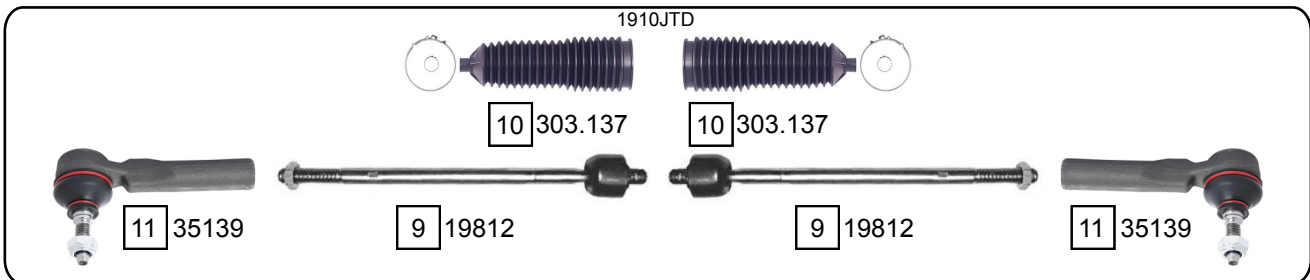

ALFA 145 (130)
ALFA 146 (134)

Ref.	Sidem Ref.	Description	OE-number	Measures	Ref.	Sidem Ref.	Description	OE-number	Measures
1	835805	stabiliser mounting	776 04 25	di:21	9	19812	axial joint	994 77 18	th:MM14x1.5R L:292
2	19063	stabiliser link	605 70 627	L:90	10	303.137	steering rack gaiter	994 92 16	D:55 d:12.5 L:205
3	835804	stabiliser mounting	760 16 42	di:10.3	11	35139	tie rod end	994 77 20	c:12.5 th:FM14x1.5R
4	19438	tie rod end left	608 09 495	c:11.8 th:FM12X1.5R	12	19583	TCA left wbj	464 74 556	c:17
5	19439	tie rod end right	608 09 494	c:11.8 th:FM12X1.5R	13	19584	TCA right wbj	464 74 557	c:17
6	35133	axial joint	994 44 52	th:MM14X1.5R L:285	14	819619	silentblock for TCA	Part of	di:20.7 do:20.7
7	335.032	steering rack gaiter	994 77 21	D:59 d:12 L:195	15	819620	silentblock for TCA	Part of	di:20.7 do:20.7
8	35138	tie rod end	994 77 19	c:12 th:FM14X1.5R	16	819621	silentblock for TCA	Part of	di:20.7 do:20.7