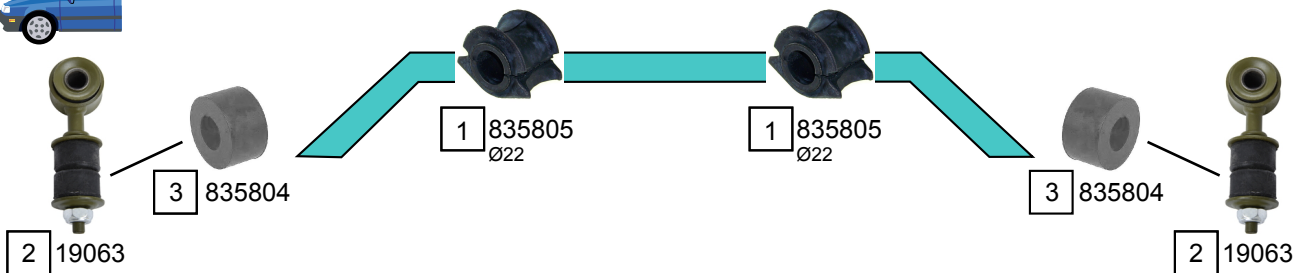

ALFA 145 (130)
ALFA 146 (134)

Ref.	Sidem Ref.	Description	OE-number	Measures	Ref.	Sidem Ref.	Description	OE-number	Measures
1	835805	stabiliser mounting	776 04 25	di:21	9	19812	axial joint	994 77 18	th:MM14x1.5R L:292
2	19063	stabiliser link	605 70 627	L:90	10	303.137	steering rack gaiter	994 92 16	D:55 d:12.5 L:205
3	835804	stabiliser mounting	760 16 42	di:10.3	11	35139	tie rod end	994 77 20	c:12.5 th:FM14x1.5R
4	19438	tie rod end left	608 09 495	c:11.8 th:FM12X1.5R	12	19583	TCA left wbj	464 74 556	c:17
5	19439	tie rod end right	608 09 494	c:11.8 th:FM12X1.5R	13	19584	TCA right wbj	464 74 557	c:17
6	35133	axial joint	994 44 52	th:MM14X1.5R L:285	14	819619	silentblock for TCA	Part of	di:20.7 do:20.7
7	335.032	steering rack gaiter	994 77 21	D:59 d:12 L:195	15	819620	silentblock for TCA	Part of	di:20.7 do:20.7
8	35138	tie rod end	994 77 19	c:12 th:FM14X1.5R	16	819621	silentblock for TCA	Part of	di:20.7 do:20.7