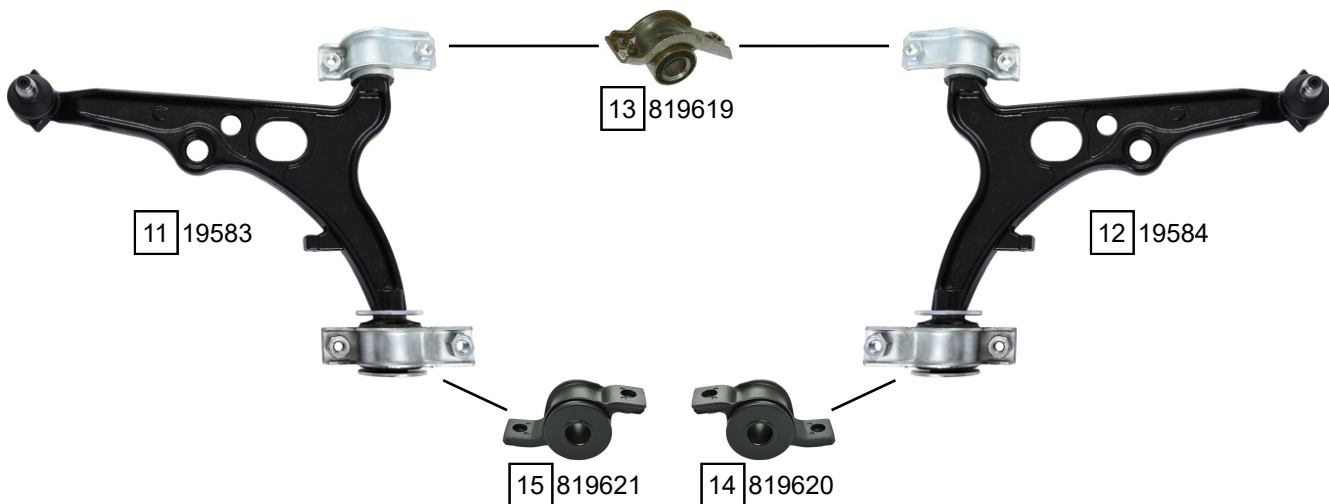

ALFA 145 (130)
ALFA 146 (134)

01/1997 - 01/2001

Ref.	Sidem Ref.	Description	OE-number	Measures	Ref.	Sidem Ref.	Description	OE-number	Measures
1	835805	stabiliser mounting	776 04 25	di:21	9	303.137	steering rack gaiter	994 92 16	D:55 d:13 L:205
2	19063	stabiliser link	605 70 627	L:90	10	35139	tie rod end	994 77 20	c:12.5 th:FM14x1.5R
3	835804	stabiliser mounting	760 16 42	di:10.3	11	19583	TCA left wbj	464 74 556	c:17
4	19438	tie rod end left	608 09 495	c:11.8 th:FM12X1.5R	12	19584	TCA right wbj	464 74 557	c:17
5	19439	tie rod end right	608 09 494	c:11.8 th:FM12X1.5R	13	819619	silentblock for TCA	Part of	di:20.7 do:20.7
6	35133	axial joint	994 44 52	th:MM14X1.5R L:285	14	819620	silentblock for TCA	Part of	di:20.7 do:20.7
7	35138	tie rod end	994 77 19	c:12 th:FM14X1.5R	15	819621	silentblock for TCA	Part of	di:20.7 do:20.7
8	19812	axial joint	994 77 18	th:MM14x1.5R L:292					