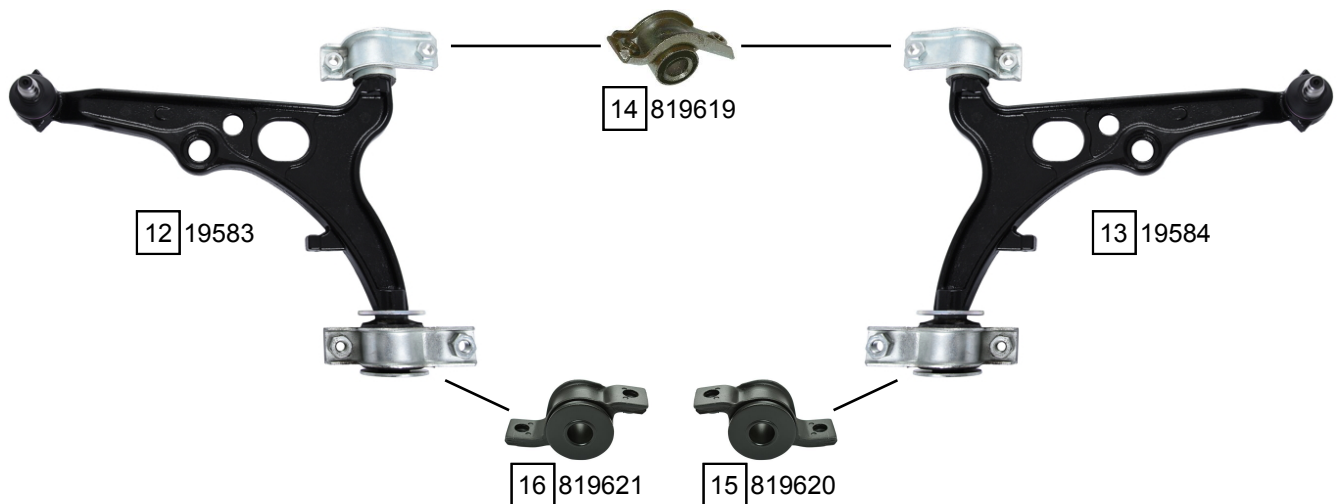

ALFA 145 (130)
ALFA 146 (134)

Ref.	Sidem Ref.	Description	OE-number	Measures	Ref.	Sidem Ref.	Description	OE-number	Measures
1	835805	stabiliser mounting	776 04 25	di:21	9	19812	axial joint	994 77 18	th:MM14x1.5R L:292
2	19063	stabiliser link	605 70 627	L:90	10	303.137	steering rack gaiter	994 92 16	D:55 d:12.5 L:205
3	835804	stabiliser mounting	760 16 42	di:10.3	11	35139	tie rod end	994 77 20	c:12.5 th:FM14x1.5R
4	19438	tie rod end left	608 09 495	c:11.8 th:FM12X1.5R	12	19583	TCA left wbj	464 74 556	c:17
5	19439	tie rod end right	608 09 494	c:11.8 th:FM12X1.5R	13	19584	TCA right wbj	464 74 557	c:17
6	35133	axial joint	994 44 52	th:MM14X1.5R L:285	14	819619	silentblock for TCA	Part of	di:20.7 do:20.7
7	335.032	steering rack gaiter	994 77 21	D:59 d:12 L:195	15	819620	silentblock for TCA	Part of	di:20.7 do:20.7
8	35138	tie rod end	994 77 19	c:12 th:FM14X1.5R	16	819621	silentblock for TCA	Part of	di:20.7 do:20.7