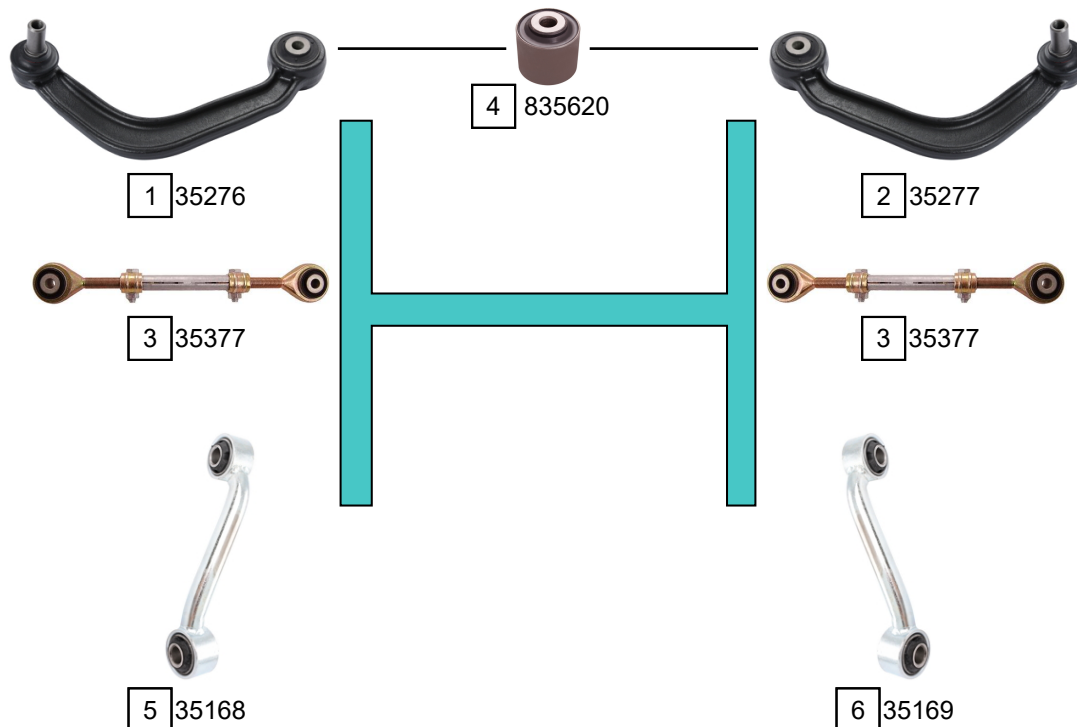

ALFA 166 (936)

01/1998 - 06/2007

Ref.	Sidem Ref.	Description	OE-number	Measures	Ref.	Sidem Ref.	Description	OE-number	Measures
1	35276	TCA left wbj	606 28 303	c:18	7	49382	ball joint rear	Part of	di:14.2 do:40
2	35277	TCA right wbj	606 28 307	c:18	8	35181	ball joint rear	Part of	di:12.2 do:40
3	35377	track rod	606 28 302	L:275	9	35065	stabilizer link rear axle	606 28 255	L:95
4	835620	silentblock for TCA	Part of	di:12 do:47.2	10	835912	stabilizer mounting	Part of	di:20
5	35168	stabilizer link left	606 28 294	L:178	11	R10079	mounting tool ring ø46 ø38	TOOL	di:38 do:46
6	35169	stabilizer link Oright	606 28 295	L:178					