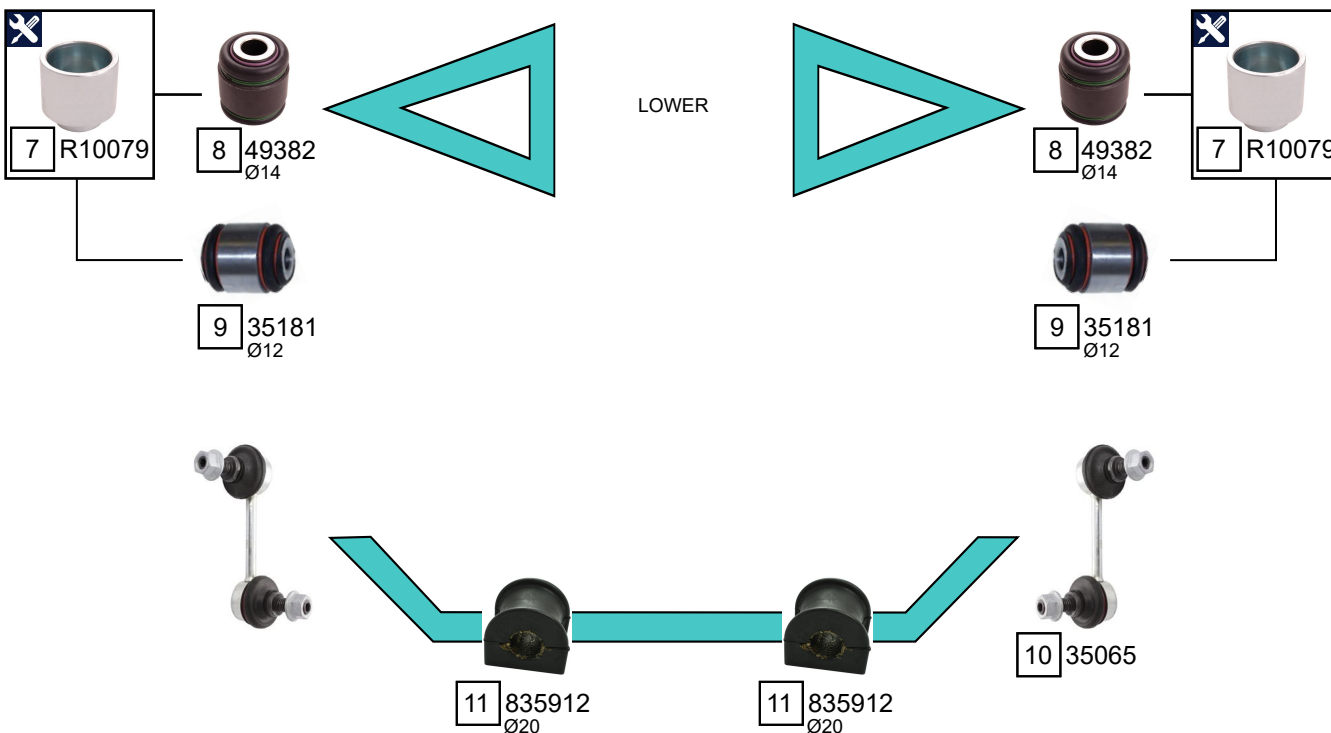

ALFA 166 (936)

01/1998 - 06/2007

Ref.	Sidem Ref.	Description	OE-number	Measures	Ref.	Sidem Ref.	Description	OE-number	Measures
1	35276	TCA left wbj	606 28 303	c:18	7	49382	ball joint rear	Part of	di:14.2 do:40
2	35277	TCA right wbj	606 28 307	c:18	8	35181	ball joint rear	Part of	di:12.2 do:40
3	35377	track rod	606 28 302	L:275	9	35065	stabilizer link rear axle	606 28 255	L:95
4	835620	silentblock for TCA	Part of	di:12 do:47.2	10	835912	stabilizer mounting	Part of	di:20
5	35168	stabilizer link left	606 28 294	L:178	11	R10079	mounting tool ring ø46 ø38	TOOL	di:38 do:46
6	35169	stabilizer link Oright	606 28 295	L:178					