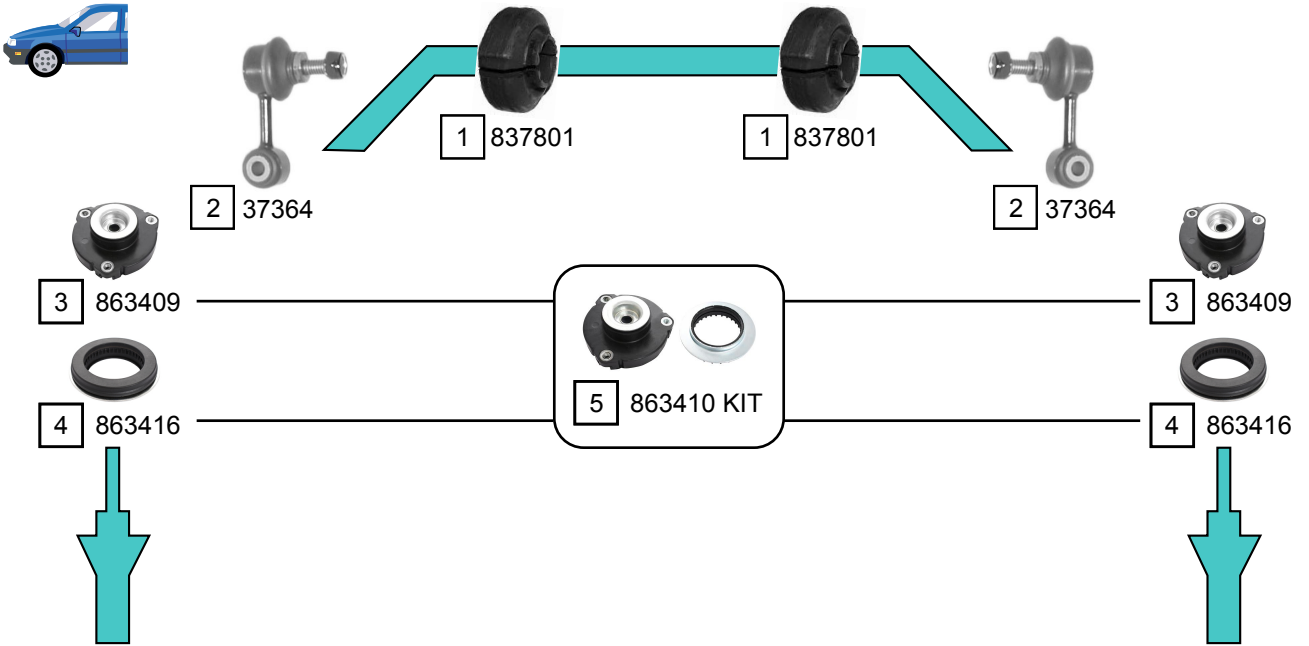

A2 (8Z0) 1.2TDI

03/2001 - 08/2005

Ref.	Sidem Ref.	Description	OE-number	Measures	Ref.	Sidem Ref.	Description	OE-number	Measures
1	37364	stabiliser link	8Z0 411 315 B	L:59	7	37434	tie rod end left	1J0 422 811 B	c:13.2 th:FM14x1.5R
2	837801	stabiliser mounting	8Z0 411 314	di:22	8	37435	tie rod end right	1J0 422 812 B	c:13.2 th:FM14x1.5R
3	863409	strut mount	6N0 412 331 E	di:14.3 do:66 L:49	9	37713	axial joint	Part of	th:MM14X1.5R L:309
4	863416	bearing	1K0 412 249 B	di:68.5 do:112 L:25.5	10	302.134	steering rack gaiter	6Q0 423 831 D	D:48 d:14 L:205
5	863410 KIT	strut mount kit	6N0 412 331 E S2	di:14.3	11	37614	axial joint	Part of	th:MM14x1.5R L:313
6	302.135	steering rack gaiter	6E0 419 831	D:48 d:12 L:200	12	863502	strut mount	6R0 513 353	di:11.1 do:62 L:58.8