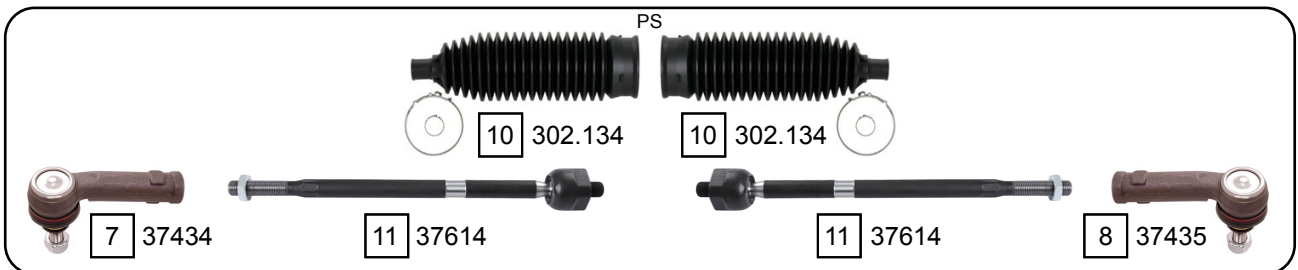

A2 (8Z0) 1.2TDI

03/2001 - 08/2005

Ref.	Sidem Ref.	Description	OE-number	Measures	Ref.	Sidem Ref.	Description	OE-number	Measures
1	37364	stabiliser link	8Z0 411 315 B	L:59	7	37434	tie rod end left	1J0 422 811 B	c:13.2 th:FM14x1.5R
2	837801	stabiliser mounting	8Z0 411 314	di:22	8	37435	tie rod end right	1J0 422 812 B	c:13.2 th:FM14x1.5R
3	863409	strut mount	6N0 412 331 E	di:14.3 do:66 L:49	9	37713	axial joint	Part of	th:MM14X1.5R L:309
4	863416	bearing	1K0 412 249 B	di:68.5 do:112 L:25.5	10	302.134	steering rack gaiter	6Q0 423 831 D	D:48 d:14 L:205
5	863410 KIT	strut mount kit	6N0 412 331 E S2	di:14.3	11	37614	axial joint	Part of	th:MM14x1.5R L:313
6	302.135	steering rack gaiter	6E0 419 831	D:48 d:12 L:200	12	863502	strut mount	6R0 513 353	di:11.1 do:62 L:58.8