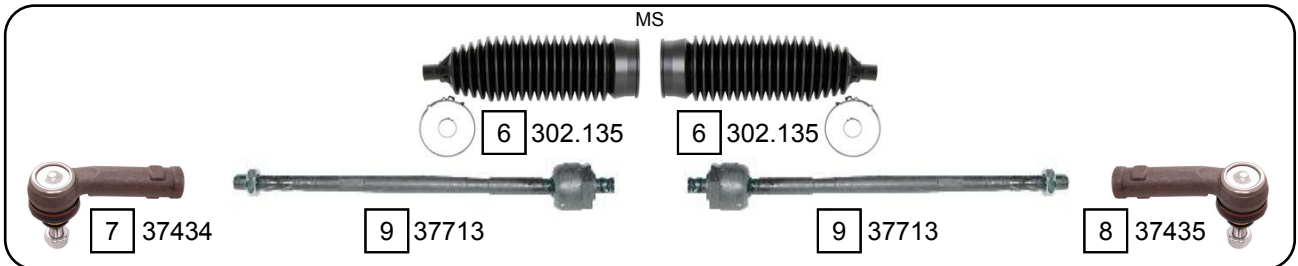

A2 (8Z0) 1.2TDI

03/2001 - 08/2005

Ref.	Sidem Ref.	Description	OE-number	Measures	Ref.	Sidem Ref.	Description	OE-number	Measures
1	37364	stabiliser link	8Z0 411 315 B	L:59	7	37434	tie rod end left	1J0 422 811 B	c:13.2 th:FM14x1.5R
2	837801	stabiliser mounting	8Z0 411 314	di:22	8	37435	tie rod end right	1J0 422 812 B	c:13.2 th:FM14x1.5R
3	863409	strut mount	6N0 412 331 E	di:14.3 do:66 L:49	9	37713	axial joint	Part of	th:MM14X1.5R L:309
4	863416	bearing	1K0 412 249 B	di:68.5 do:112 L:25.5	10	302.134	steering rack gaiter	6Q0 423 831 D	D:48 d:14 L:205
5	863410 KIT	strut mount kit	6N0 412 331 E S2	di:14.3	11	37614	axial joint	Part of	th:MM14x1.5R L:313
6	302.135	steering rack gaiter	6E0 419 831	D:48 d:12 L:200	12	863502	strut mount	6R0 513 353	di:11.1 do:62 L:58.8