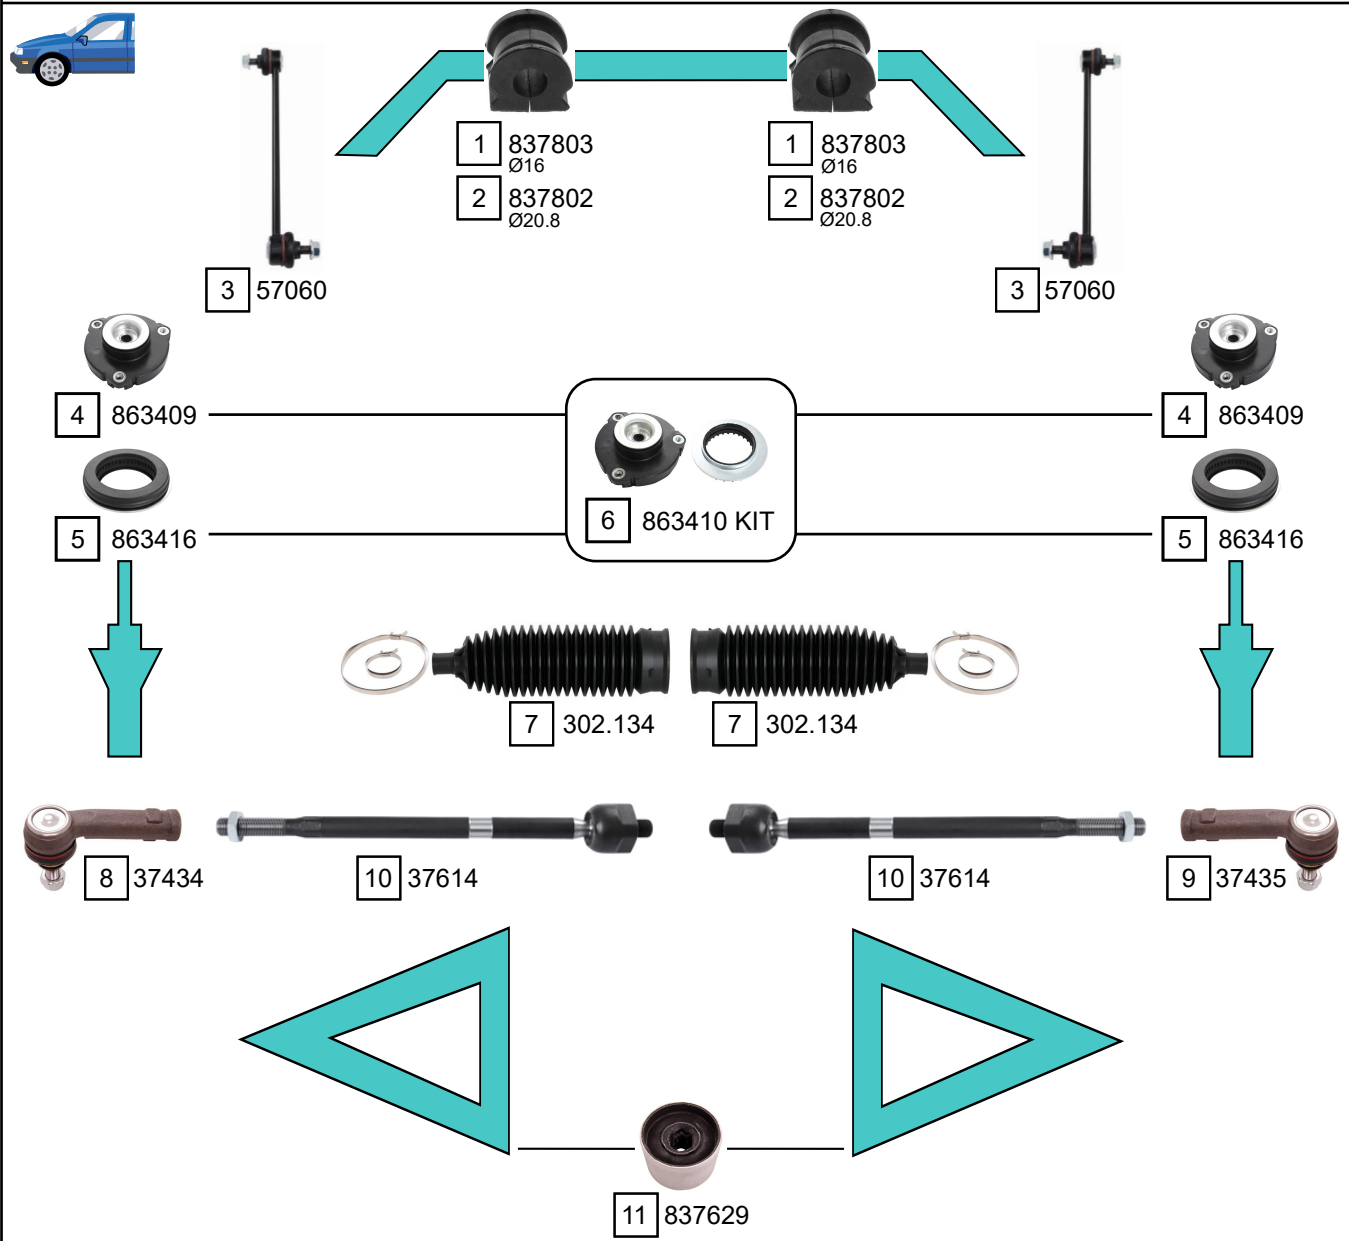

A2 (8Z0) 1.4 - 1.6 (PS NORMAL)

01/2003 - 08/2005

Ref.	Sidem Ref.	Description	OE-number	Measures	Ref.	Sidem Ref.	Description	OE-number	Measures
1	837803	stabiliser mounting	6Q0 411 314 P	di:16	7	302.134	steering rack gaiter	6Q0 423 831 D	D:48 d:14 L:205
2	837802	stabiliser mounting	8Z0 411 314 B	di:20.8	8	37434	tie rod end left	1J0 422 811 B	c:13.2 th:FM14x1.5R
3	57060	stabiliser link	6R0 411 315	L:270	9	37435	tie rod end right	1J0 422 812 B	c:13.2 th:FM14x1.5R
4	863409	strut mount	6N0 412 331 E	di:14.3 do:66 L:49	10	37614	axial joint	Part of	th:MM14x1.5R L:313
5	863416	bearing	1K0 412 249 B	di:68.5 do:112 L:25.5	11	837629	silentblock for TCA	8Z0 407 183 A	di:18.2 do:62.2
6	863410 KIT	strut mount kit	6N0 412 331 E S2	di:14	12	863502	strut mount	6R0 513 353	di:11.1 do:62 L:58.8