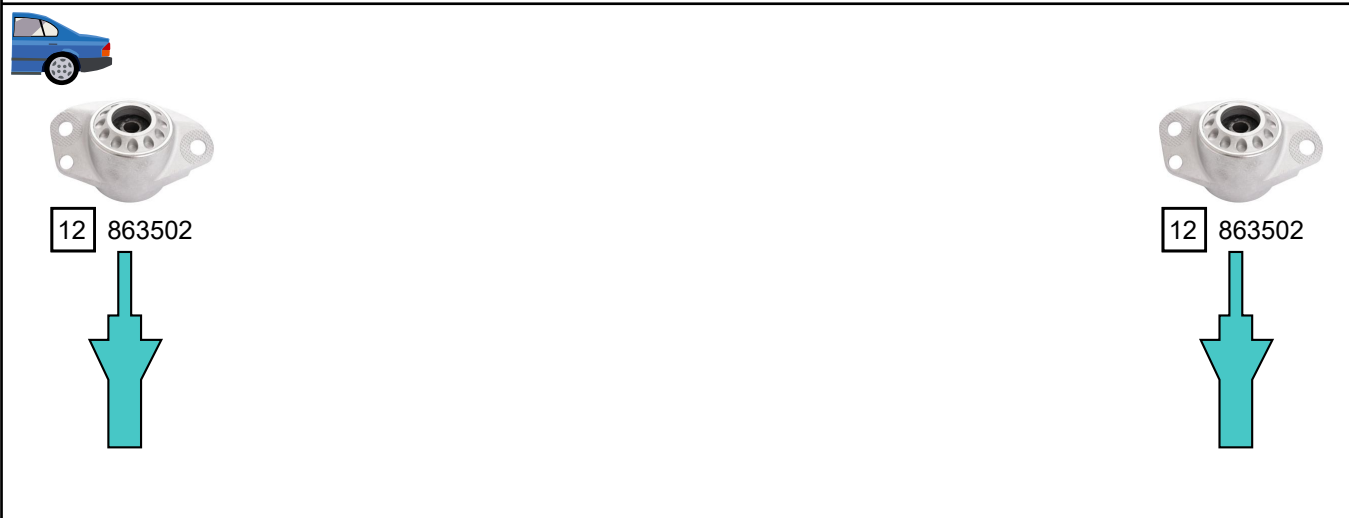

A2 (8Z0) 1.4 - 1.6 (PS NORMAL)

01/2003 - 08/2005

Ref.	Sidem Ref.	Description	OE-number	Measures	Ref.	Sidem Ref.	Description	OE-number	Measures
1	837803	stabiliser mounting	6Q0 411 314 P	di:16	7	302.134	steering rack gaiter	6Q0 423 831 D	D:48 d:14 L:205
2	837802	stabiliser mounting	8Z0 411 314 B	di:20.8	8	37434	tie rod end left	1J0 422 811 B	c:13.2 th:FM14x1.5R
3	57060	stabiliser link	6R0 411 315	L:270	9	37435	tie rod end right	1J0 422 812 B	c:13.2 th:FM14x1.5R
4	863409	strut mount	6N0 412 331 E	di:14.3 do:66 L:49	10	37614	axial joint	Part of	th:MM14x1.5R L:313
5	863416	bearing	1K0 412 249 B	di:68.5 do:112 L:25.5	11	837629	silentblock for TCA	8Z0 407 183 A	di:18.2 do:62.2
6	863410 KIT	strut mount kit	6N0 412 331 E S2	di:14	12	863502	strut mount	6R0 513 353	di:11.1 do:62 L:58.8