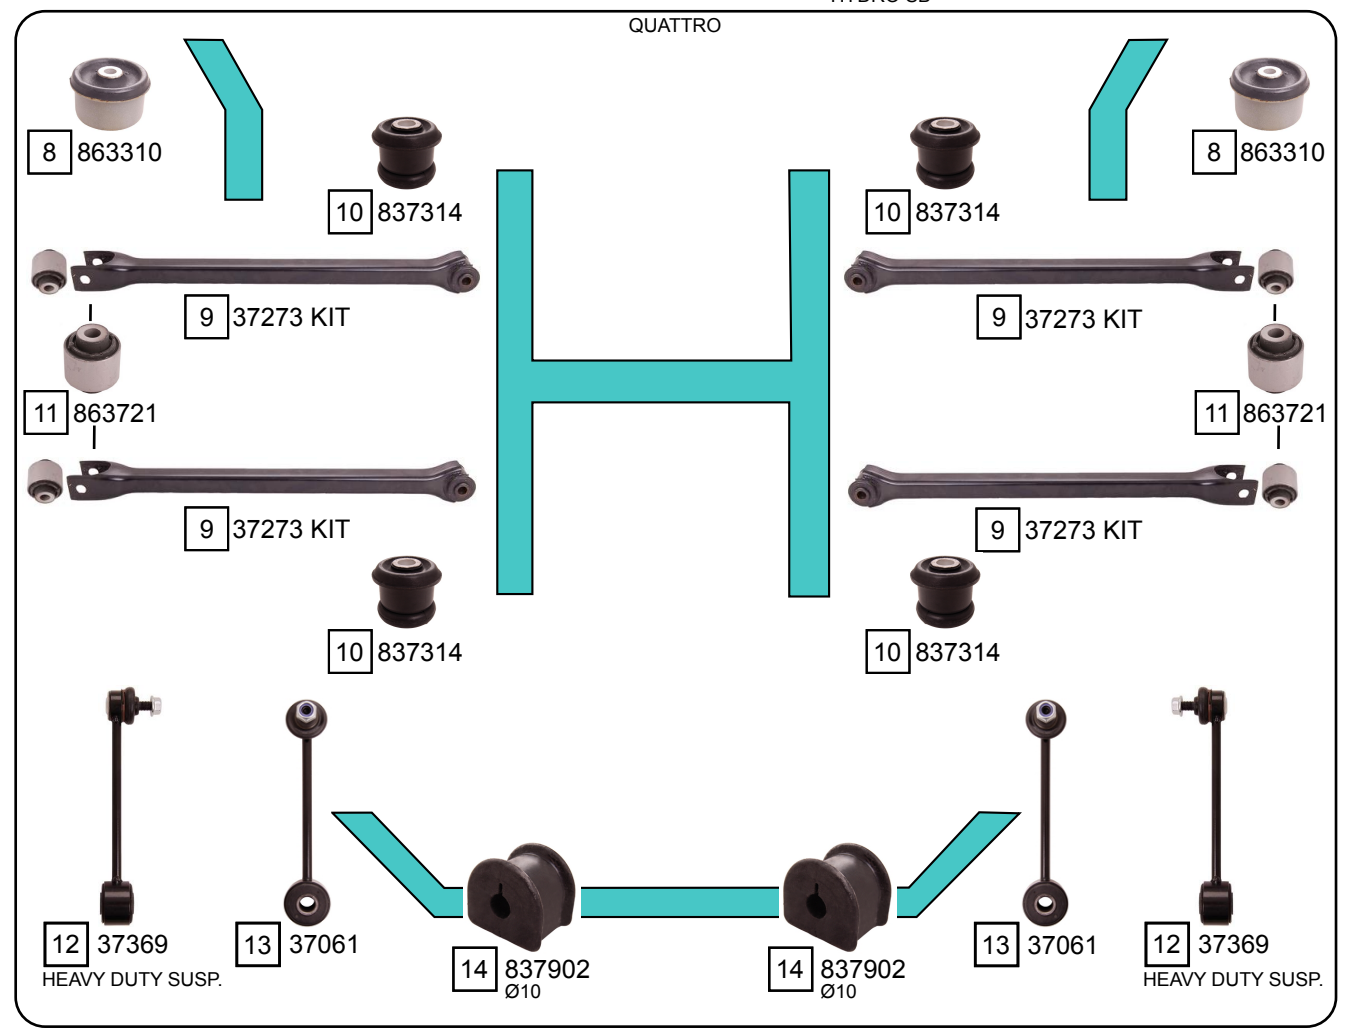

A3 (8L1)
A3 QUATTRO

09/1996 - 05/2003

Ref.	Sidem Ref.	Description	OE-number	Measures	Ref.	Sidem Ref.	Description	OE-number	Measures
1	863502	strut mount	6R0 513 353	di:11.1 do:62 L:58.8	8	863310	mounting axle body	1J0 505 171 B	di:12 do:72
2	863704	mounting axle body	1J0 501 541 C	di:12.1 do:71.5	9	37273 KIT	track rod	1J0 505 323 L S1	L:517
3	863713	mounting axle body	1J0 501 541 D	di:13.2 do:69	10	837314	mounting axle body	1J0 505 145 B	di:16 do:51.6
4	863906	stabilizer mounting	871 511 423	di:16.5	11	863721	silentblock for TCA	1J0 505 203	di:12.3 do:43.6
5	863909	stabilizer mounting	1J0 511 423	di:18	12	37369	stabilizer link	1J0 505 466 C	L:194
6	863704 SET	mounting axle body set	1J0 501 541 C S1	do:71.5	13	37061	stabilizer link rear axle	1J0 505 466 B	L:175
7	863713 SET	mounting axle body set	1J0 501 541 D S1	do:69	14	837902	stabilizer mounting	8D0 511 327 C	di:10.5