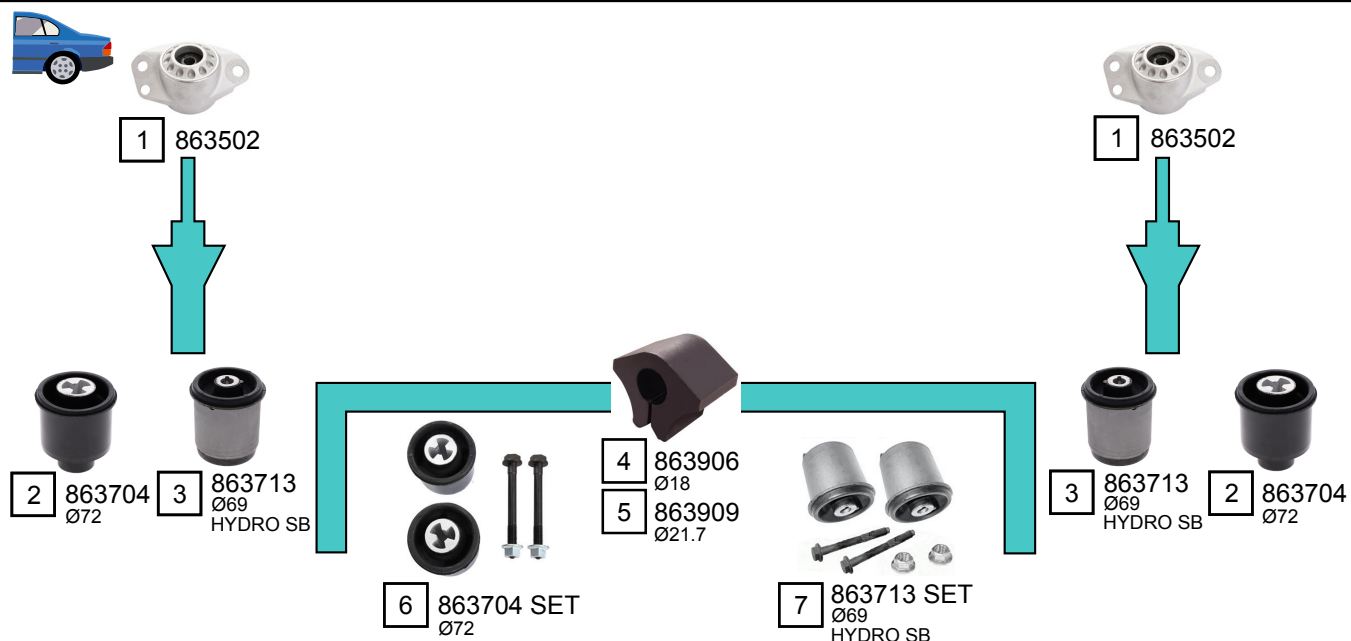

A3 (8L1)
A3 QUATTRO

09/1996 - 05/2003

Ref.	Sidem Ref.	Description	OE-number	Measures	Ref.	Sidem Ref.	Description	OE-number	Measures
1	863502	strut mount	6R0 513 353	di:11.1 do:62 L:58.8	8	863310	mounting axle body	1J0 505 171 B	di:12 do:72
2	863704	mounting axle body	1J0 501 541 C	di:12.1 do:71.5	9	37273 KIT	track rod	1J0 505 323 L S1	L:517
3	863713	mounting axle body	1J0 501 541 D	di:13.2 do:69	10	837314	mounting axle body	1J0 505 145 B	di:16 do:51.6
4	863906	stabilizer mounting	871 511 423	di:16.5	11	863721	silentblock for TCA	1J0 505 203	di:12.3 do:43.6
5	863909	stabilizer mounting	1J0 511 423	di:18	12	37369	stabilizer link	1J0 505 466 C	L:194
6	863704 SET	mounting axle body set	1J0 501 541 C S1	do:71.5	13	37061	stabilizer link rear axle	1J0 505 466 B	L:175
7	863713 SET	mounting axle body set	1J0 501 541 D S1	do:69	14	837902	stabilizer mounting	8D0 511 327 C	di:10.5