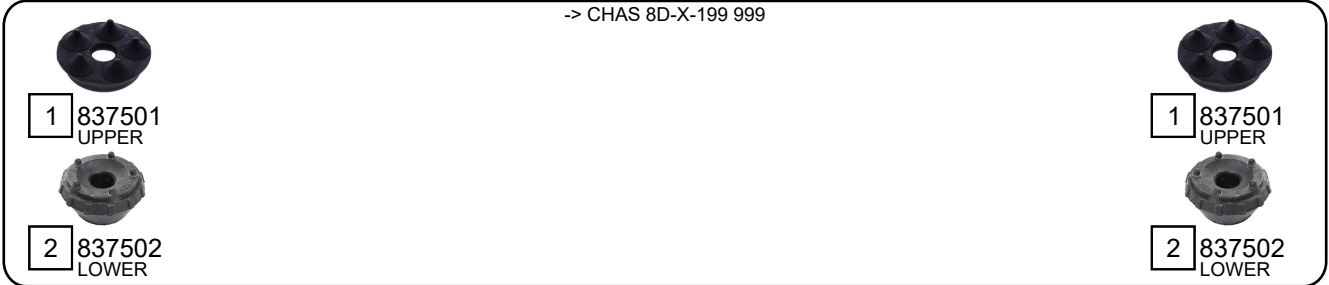

A4 (8D2-B5)
A4 AVANT (8D5-B5)
A4 QUATTRO (B5)

01/1995 - 11/2000
07/1995 - 09/2001
01/1995 - 11/2000

-> CHAS 8D-X-199 999

Ref.	Sidem Ref.	Description	OE-number	Measures	Ref.	Sidem Ref.	Description	OE-number	Measures
1	837501	strut mount	8D0 512 335	di:16 do:60 L:25	5	37260	stabiliser link left	8D0 505 465	L:228
2	837502	strut mount	8D0 512 333	di:16.5 do:57.8 L:35	6	37261	stabiliser link right	8D0 505 466	L:228
3	837306	mounting axle body	8D0 501 541 D	di:12.2 do:56.4	7	837902	stabiliser mounting	8D0 511 327 C	di:10.5
4	37621	stabiliser link rear axle	8D0 501 530	L:320					