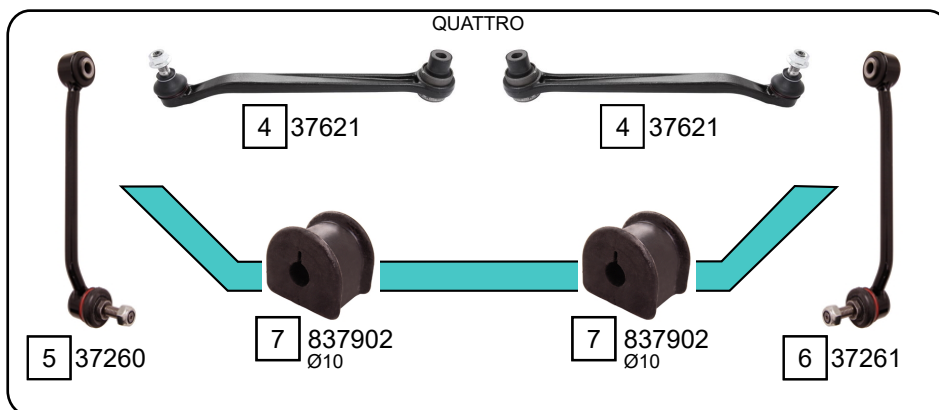

A4 (8D2-B5)
A4 AVANT (8D5-B5)
A4 QUATTRO (B5)

01/1995 - 11/2000
07/1995 - 09/2001
01/1995 - 11/2000

-> CHAS 8D-X-199 999

Ref.	Sidem Ref.	Description	OE-number	Measures	Ref.	Sidem Ref.	Description	OE-number	Measures
1	837501	strut mount	8D0 512 335	di:16 do:60 L:25	5	37260	stabiliser link left	8D0 505 465	L:228
2	837502	strut mount	8D0 512 333	di:16.5 do:57.8 L:35	6	37261	stabiliser link right	8D0 505 466	L:228
3	837306	mounting axle body	8D0 501 541 D	di:12.2 do:56.4	7	837902	stabiliser mounting	8D0 511 327 C	di:10.5
4	37621	stabiliser link rear axle	8D0 501 530	L:320					