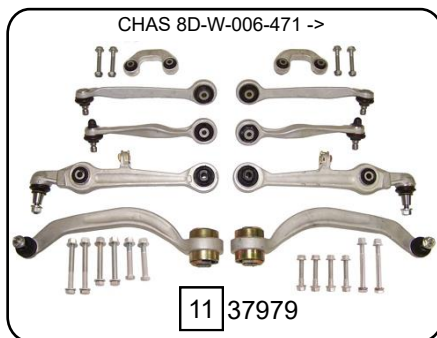

A4 (8D2-B5)  
A4 AVANT (8D5-B5)  
A4 QUATTRO (B5)

01/1995 - 11/2000  
07/1995 - 09/2001  
01/1995 - 11/2000

Ref.	Sidem Ref.	Description	OE-number	Measures	Ref.	Sidem Ref.	Description	OE-number	Measures
1	863616	silentblock for TCA	4D0 407 181 H	di:12.2 do:40.2	7	37971	set TCA + stab. link	4D0 407 509 K S2	
2	37675	TCA wbj	4D0 407 151 P	c:20.5	8	37977	set TCA + stab. link + tre	4D0 407 509 K S3	
3	863617	silentblock for TCA	4D0 407 182 G	di:12.2 do:50.4	9	37386	mounting kit	N 101 973 04 S1	
4	37676	TCA left wbj	8E0 407 693 AG	c:15.5	10	37978	set TCA	8E0 407 509 P S1	
5	37677	TCA right wbj	8E0 407 694 AG	c:15.5	11	37979	set TCA + stab. link	8E0 407 509 P S2	
6	863619	silentblock for TCA	4D0 407 183 AC	di:12.2 do:65	12	37872	set TCA + stab. link + tre	8E0 407 509 P S3	