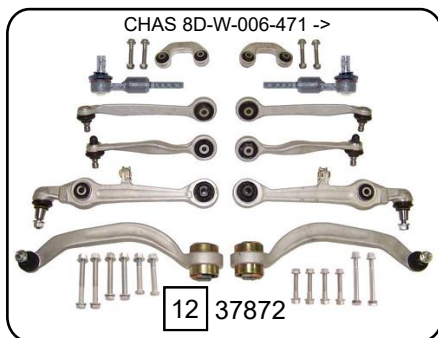

A4 (8D2-B5)  
A4 AVANT (8D5-B5)  
A4 QUATTRO (B5)

01/1995 - 11/2000  
07/1995 - 09/2001  
01/1995 - 11/2000

Ref.	Sidem Ref.	Description	OE-number	Measures	Ref.	Sidem Ref.	Description	OE-number	Measures
1	863616	silentblock for TCA	4D0 407 181 H	di:12.2 do:40.2	7	37971	set TCA + stab. link	4D0 407 509 K S2	
2	37675	TCA wbj	4D0 407 151 P	c:20.5	8	37977	set TCA + stab. link + tre	4D0 407 509 K S3	
3	863617	silentblock for TCA	4D0 407 182 G	di:12.2 do:50.4	9	37386	mounting kit	N 101 973 04 S1	
4	37676	TCA left wbj	8E0 407 693 AG	c:15.5	10	37978	set TCA	8E0 407 509 P S1	
5	37677	TCA right wbj	8E0 407 694 AG	c:15.5	11	37979	set TCA + stab. link	8E0 407 509 P S2	
6	863619	silentblock for TCA	4D0 407 183 AC	di:12.2 do:65	12	37872	set TCA + stab. link + tre	8E0 407 509 P S3	