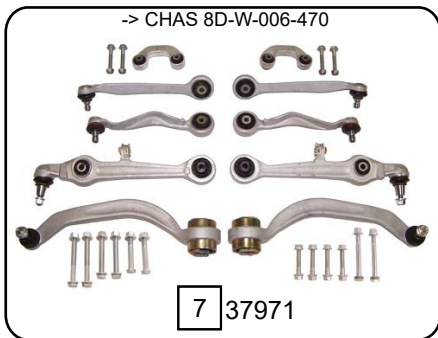

A4 (8D2-B5)  
A4 AVANT (8D5-B5)  
A4 QUATTRO (B5)

01/1995 - 11/2000  
07/1995 - 09/2001  
01/1995 - 11/2000

Ref.	Sidem Ref.	Description	OE-number	Measures	Ref.	Sidem Ref.	Description	OE-number	Measures
1	863616	silentblock for TCA	4D0 407 181 H	di:12.2 do:40.2	7	37971	set TCA + stab. link	4D0 407 509 K S2	
2	37675	TCA wbj	4D0 407 151 P	c:20.5	8	37977	set TCA + stab. link + tre	4D0 407 509 K S3	
3	863617	silentblock for TCA	4D0 407 182 G	di:12.2 do:50.4	9	37386	mounting kit	N 101 973 04 S1	
4	37676	TCA left wbj	8E0 407 693 AG	c:15.5	10	37978	set TCA	8E0 407 509 P S1	
5	37677	TCA right wbj	8E0 407 694 AG	c:15.5	11	37979	set TCA + stab. link	8E0 407 509 P S2	
6	863619	silentblock for TCA	4D0 407 183 AC	di:12.2 do:65	12	37872	set TCA + stab. link + tre	8E0 407 509 P S3	