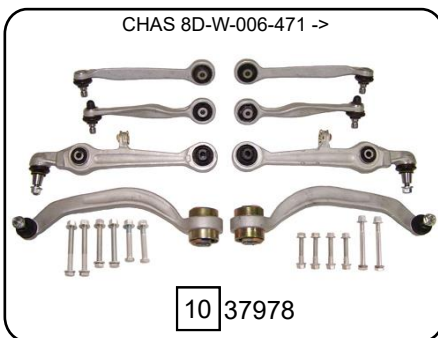

A4 (8D2-B5)  
A4 AVANT (8D5-B5)  
A4 QUATTRO (B5)

01/1995 - 11/2000  
07/1995 - 09/2001  
01/1995 - 11/2000

Ref.	Sidem Ref.	Description	OE-number	Measures	Ref.	Sidem Ref.	Description	OE-number	Measures
1	863616	silentblock for TCA	4D0 407 181 H	di:12.2 do:40.2	7	37971	set TCA + stab. link	4D0 407 509 K S2	
2	37675	TCA wbj	4D0 407 151 P	c:20.5	8	37977	set TCA + stab. link + tre	4D0 407 509 K S3	
3	863617	silentblock for TCA	4D0 407 182 G	di:12.2 do:50.4	9	37386	mounting kit	N 101 973 04 S1	
4	37676	TCA left wbj	8E0 407 693 AG	c:15.5	10	37978	set TCA	8E0 407 509 P S1	
5	37677	TCA right wbj	8E0 407 694 AG	c:15.5	11	37979	set TCA + stab. link	8E0 407 509 P S2	
6	863619	silentblock for TCA	4D0 407 183 AC	di:12.2 do:65	12	37872	set TCA + stab. link + tre	8E0 407 509 P S3	