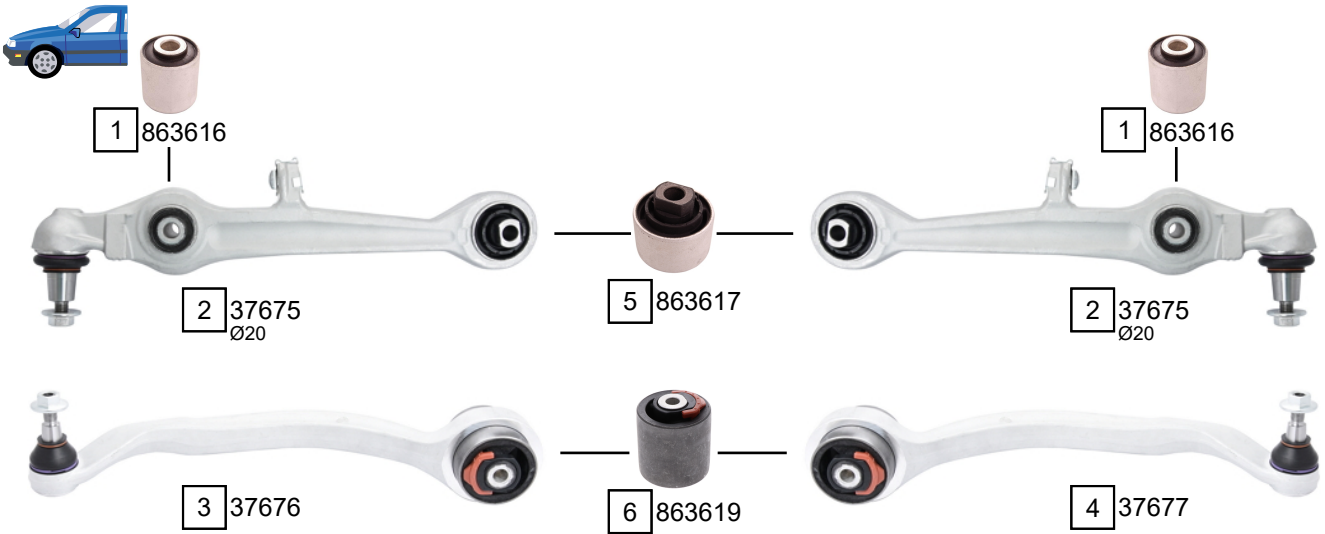

A4 (8D2-B5)  
A4 AVANT (8D5-B5)  
A4 QUATTRO (B5)

01/1995 - 11/2000  
07/1995 - 09/2001  
01/1995 - 11/2000

Ref.	Sidem Ref.	Description	OE-number	Measures	Ref.	Sidem Ref.	Description	OE-number	Measures
1	863616	silentblock for TCA	4D0 407 181 H	di:12.2 do:40.2	7	37971	set TCA + stab. link	4D0 407 509 K S2	
2	37675	TCA wbj	4D0 407 151 P	c:20.5	8	37977	set TCA + stab. link + tre	4D0 407 509 K S3	
3	863617	silentblock for TCA	4D0 407 182 G	di:12.2 do:50.4	9	37386	mounting kit	N 101 973 04 S1	
4	37676	TCA left wbj	8E0 407 693 AG	c:15.5	10	37978	set TCA	8E0 407 509 P S1	
5	37677	TCA right wbj	8E0 407 694 AG	c:15.5	11	37979	set TCA + stab. link	8E0 407 509 P S2	
6	863619	silentblock for TCA	4D0 407 183 AC	di:12.2 do:65	12	37872	set TCA + stab. link + tre	8E0 407 509 P S3	