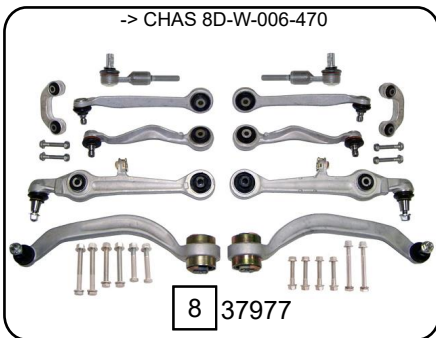

A4 (8D2-B5)  
A4 AVANT (8D5-B5)  
A4 QUATTRO (B5)

01/1995 - 11/2000  
07/1995 - 09/2001  
01/1995 - 11/2000

Ref.	Sidem Ref.	Description	OE-number	Measures	Ref.	Sidem Ref.	Description	OE-number	Measures
1	863616	silentblock for TCA	4D0 407 181 H	di:12.2 do:40.2	7	37971	set TCA + stab. link	4D0 407 509 K S2	
2	37675	TCA wbj	4D0 407 151 P	c:20.5	8	37977	set TCA + stab. link + tre	4D0 407 509 K S3	
3	863617	silentblock for TCA	4D0 407 182 G	di:12.2 do:50.4	9	37386	mounting kit	N 101 973 04 S1	
4	37676	TCA left wbj	8E0 407 693 AG	c:15.5	10	37978	set TCA	8E0 407 509 P S1	
5	37677	TCA right wbj	8E0 407 694 AG	c:15.5	11	37979	set TCA + stab. link	8E0 407 509 P S2	
6	863619	silentblock for TCA	4D0 407 183 AC	di:12.2 do:65	12	37872	set TCA + stab. link + tre	8E0 407 509 P S3	