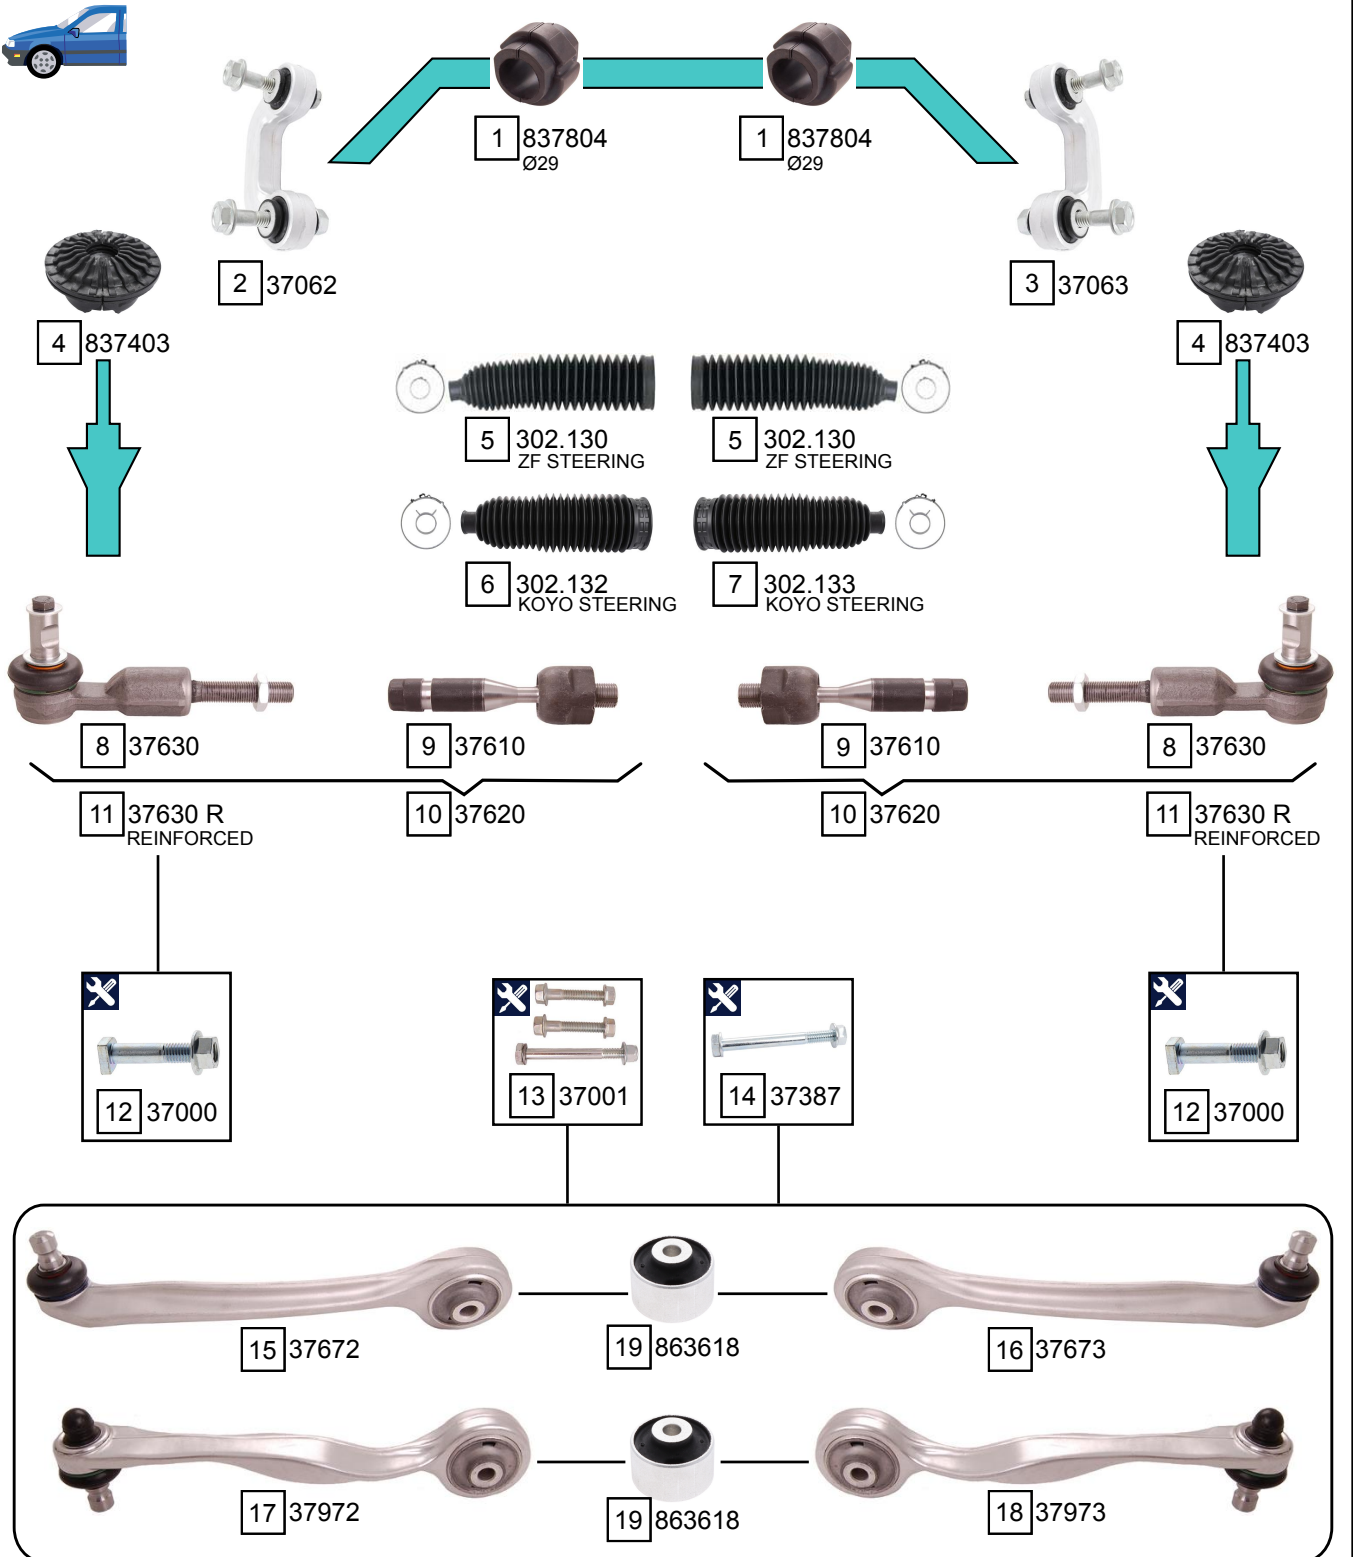

A4 (8E2-B6)
A4 AVANT (8E5-B6)
A4 QUATTRO (B6)

11/2000 - 12/2004
04/2001 - 12/2004
04/2001 - 12/2004

Ref.	Sidem Ref.	Description	OE-number	Measures	Ref.	Sidem Ref.	Description	OE-number	Measures
1	837804	stabiliser mounting	4D0 411 327 J	di:29	11	37630 R	tie rod end	4F0 419 811 E R	c:17.5 th:MM14X1.5R
2	37062	stabiliser link left	8E0 411 317	L:90	12	37000	mounting kit	4D0 407 192 C S1	th:M10x1.5R
3	37063	stabiliser link right	8E0 411 318	L:90	13	37001	mounting kit	N 105 768 02 S1	th:M10x1.5R
4	837403	strut mount	8E0 412 377 C	di:12.3 do:112 L:57.5	14	37387	mounting kit	N 102 861 02 S1	th:MM10x1.5R L:72
5	302.130	steering rack gaiter	8D0 419 831 K	D:65 d:18 L:255	15	37672	TCA left wbj	8E0 407 505 P	c:16
6	302.132	steering rack gaiter	8E0 419 831 A	D:55 d:21 L:206	16	37673	TCA right wbj	8E0 407 506 P	c:16
7	302.133	steering rack gaiter	8E0 419 831	D:65 d:21 L:254	17	37972	TCA left wbj	8E0 407 509 P	c:16
8	37630	tie rod end	4F0 419 811 E	c:17.5 th:MM14X1.5R	18	37973	TCA right wbj	8E0 407 510 P	c:16
9	37610	axial joint	8E0 422 821 C	th:MM16X1.5R L:128	19	863618	silentblock for TCA	8D0 407 515 C	di:10 do:46.5
10	37620	tie rod	4B0 419 801 M	c:17.5 L:250					