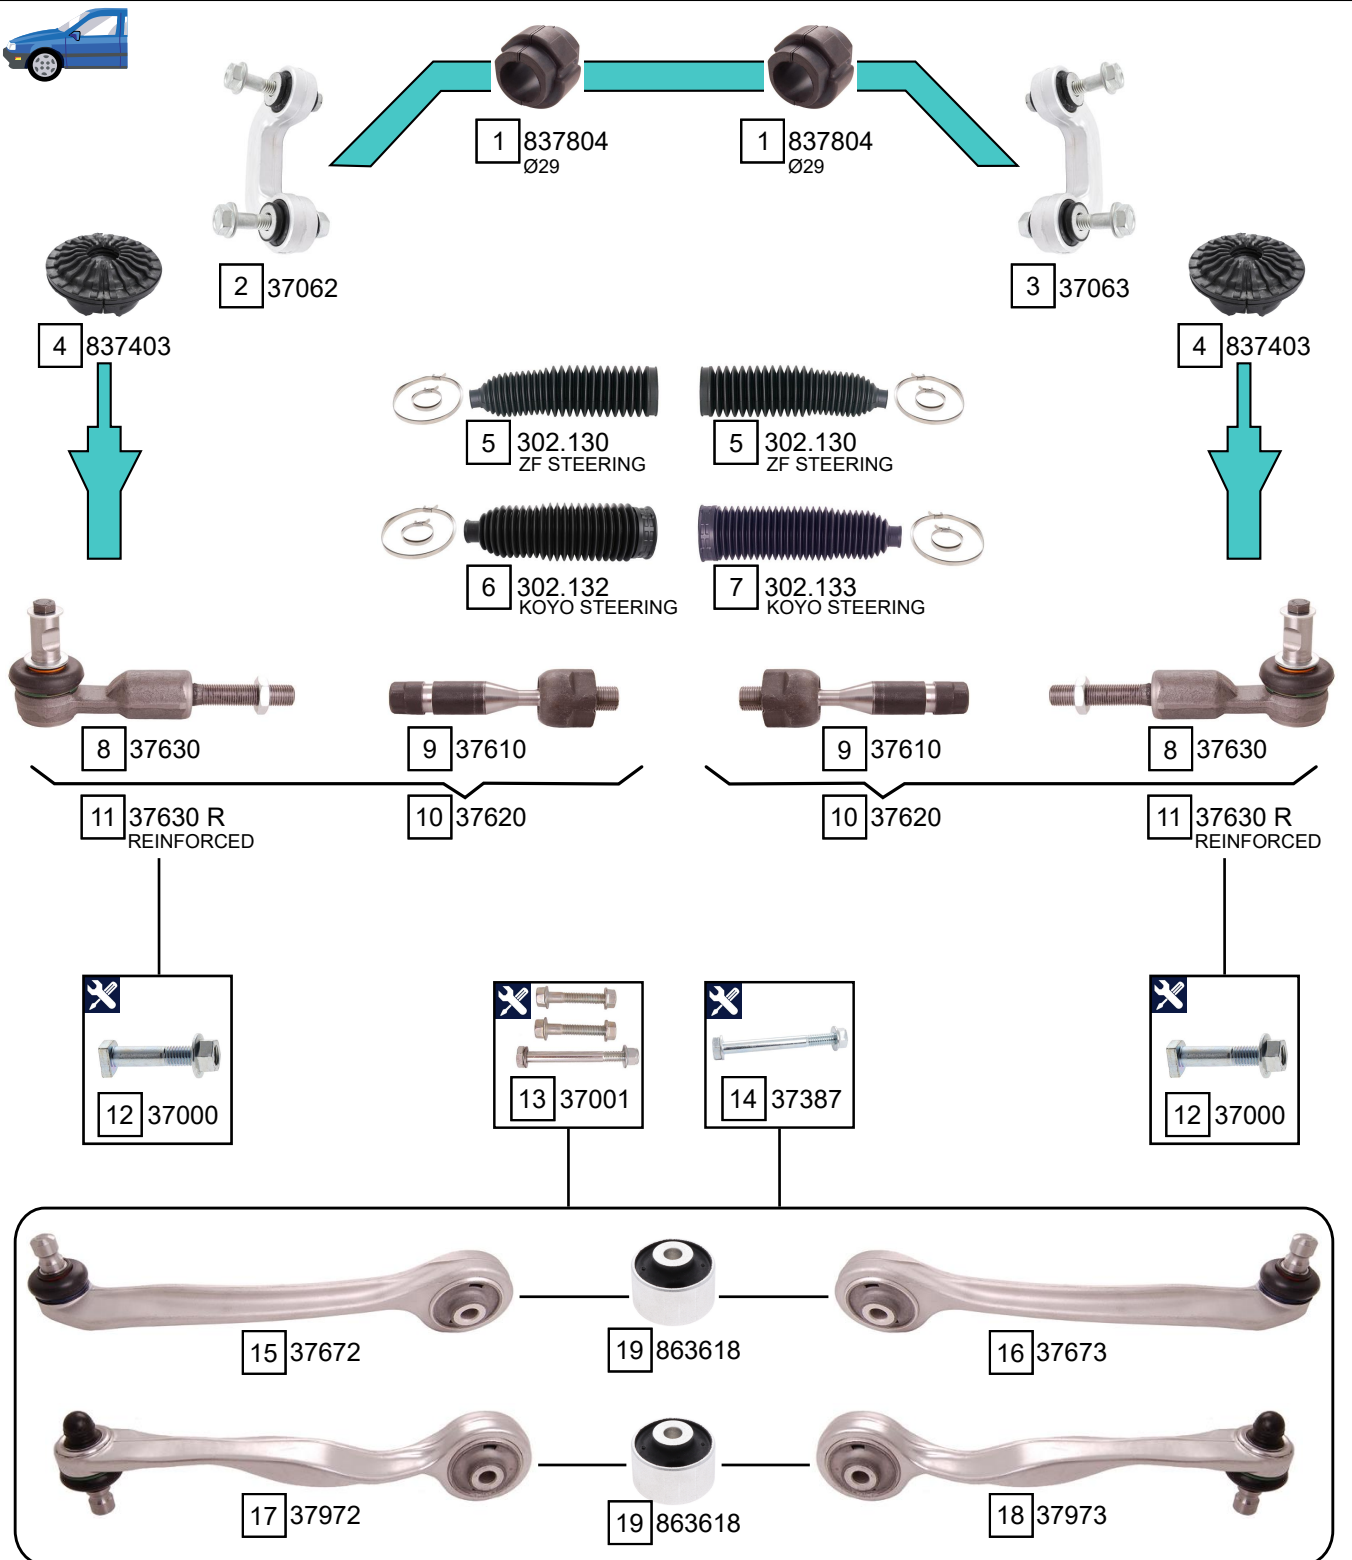

A4 (8E2-B6)  
A4 AVANT (8E5-B6)  
A4 QUATTRO (B6)

11/2000 - 12/2004  
04/2001 - 12/2004  
04/2001 - 12/2004

Ref.	Sidem Ref.	Description	OE-number	Measures	Ref.	Sidem Ref.	Description	OE-number	Measures
1	837804	stabiliser mounting	4D0 411 327 J	di:29	11	37630 R	tie rod end	4F0 419 811 E	c:17.5 th:MM14X1.5R
2	37062	stabiliser link left	8E0 411 317	L:90	12	37000	mounting kit	4D0 407 192 C S1	th:M10x1.5R
3	37063	stabiliser link right	8E0 411 318	L:90	13	37001	mounting kit	N 105 768 02 S1	th:M10x1.5R
4	837403	strut mount	8E0 412 377 C	di:12.3 do:112 L:57.5	14	37387	mounting kit	N 102 861 02 S1	th:MM10x1.5R L:72
5	302.130	steering rack gaiter	8D0 419 831 K	D:65 d:18 L:255	15	37672	TCA left wbj	8E0 407 505 P	c:16
6	302.132	steering rack gaiter	8E0 419 831 A	D:55 d:21 L:206	16	37673	TCA right wbj	8E0 407 506 P	c:16
7	302.133	steering rack gaiter	8E0 419 831	D:65 d:21 L:254	17	37972	TCA left wbj	8E0 407 509 P	c:16
8	37630	tie rod end	4F0 419 811 E	c:17.5 th:MM14X1.5R	18	37973	TCA right wbj	8E0 407 510 P	c:16
9	37610	axial joint	8E0 422 821 C	th:MM16X1.5R L:128	19	863618	silentblock for TCA	8D0 407 515 C	di:10 do:46.5
10	37620	tie rod	4B0 419 801 M	c:17.5 L:250					