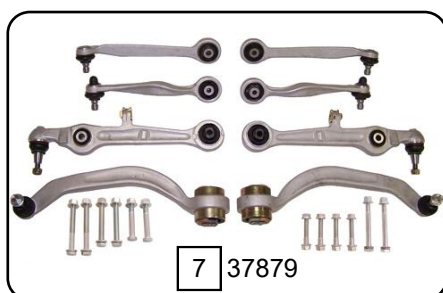

A4 (8E2-B6)  
A4 AVANT (8E5-B6)  
A4 QUATTRO (B6)

11/2000 - 12/2004  
04/2001 - 12/2004  
04/2001 - 12/2004

Ref.	Sidem Ref.	Description	OE-number	Measures	Ref.	Sidem Ref.	Description	OE-number	Measures
1	837614	silentblock for TCA	8E0 407 181 C	di:12.3 do:40.3	6	863619	silentblock for TCA	4D0 407 183 AC	di:12.2 do:65
2	37976	TCA wbj	8E0 407 151 R	c:16.3	7	37879	set TCA	8E0 407 151 R S1	
3	37676	TCA left wbj	8E0 407 693 AG	c:15.5	8	37877	set TCA + stab. link	8E0 407 151 R S2	
4	37677	TCA right wbj	8E0 407 694 AG	c:15.5	9	37477	set TCA + stab. link + tre	8E0 407 151 R S3	
5	863617	silentblock for TCA	4D0 407 182 G	di:12.2 do:50.4	10	37386	mounting kit	N 101 973 04 S1	