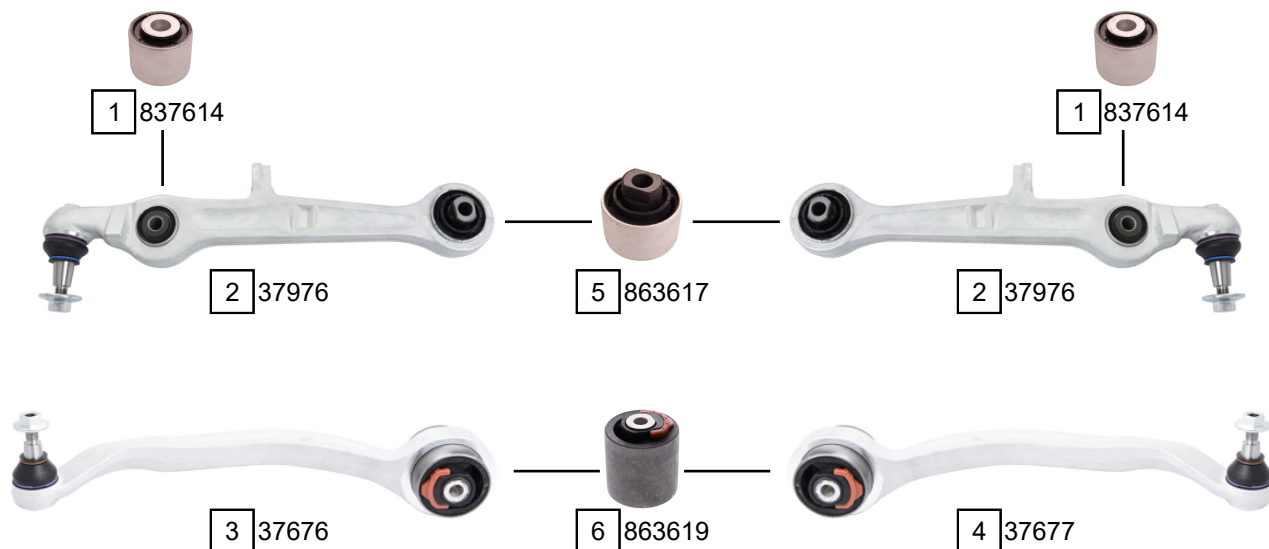

A4 (8E2-B6)  
A4 AVANT (8E5-B6)  
A4 QUATTRO (B6)

11/2000 - 12/2004  
04/2001 - 12/2004  
04/2001 - 12/2004

Ref.	Sidem Ref.	Description	OE-number	Measures	Ref.	Sidem Ref.	Description	OE-number	Measures
1	837614	silentblock for TCA	8E0 407 181 C	di:12.3 do:40.3	6	863619	silentblock for TCA	4D0 407 183 AC	di:12.2 do:65
2	37976	TCA wbj	8E0 407 151 R	c:16.3	7	37879	set TCA	8E0 407 151 R S1	
3	37676	TCA left wbj	8E0 407 693 AG	c:15.5	8	37877	set TCA + stab. link	8E0 407 151 R S2	
4	37677	TCA right wbj	8E0 407 694 AG	c:15.5	9	37477	set TCA + stab. link + tre	8E0 407 151 R S3	
5	863617	silentblock for TCA	4D0 407 182 G	di:12.2 do:50.4	10	37386	mounting kit	N 101 973 04 S1	