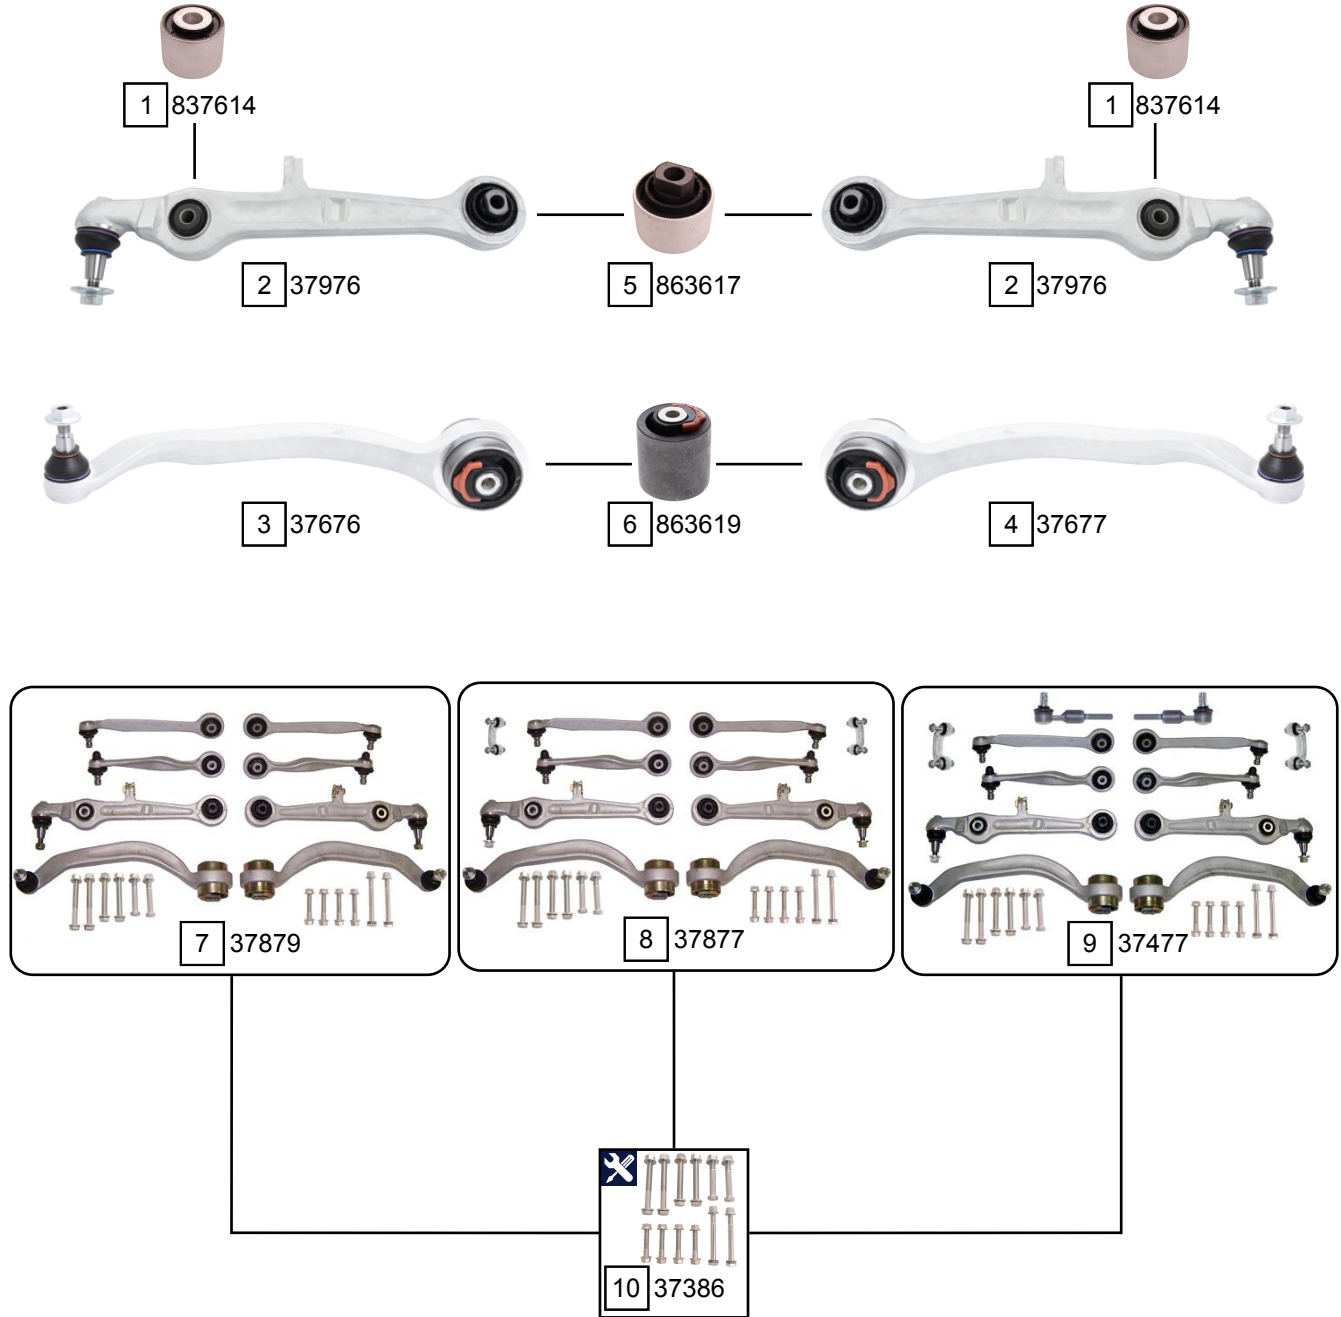

A4 (8E2-B6)  
A4 AVANT (8E5-B6)  
A4 QUATTRO (B6)

11/2000 - 12/2004  
04/2001 - 12/2004  
04/2001 - 12/2004

Ref.	Sidem Ref.	Description	OE-number	Measures	Ref.	Sidem Ref.	Description	OE-number	Measures
1	837614	silentblock for TCA	8E0 407 181 C	di:12.3 do:40.3	6	863619	silentblock for TCA	4D0 407 183 AC	di:12.2 do:65
2	37976	TCA wbj	8E0 407 151 R	c:16.3	7	37879	set TCA	8E0 407 151 R S1	
3	37676	TCA left wbj	8E0 407 693 AG	c:15.5	8	37877	set TCA + stab. link	8E0 407 151 R S2	
4	37677	TCA right wbj	8E0 407 694 AG	c:15.5	9	37477	set TCA + stab. link + tre	8E0 407 151 R S3	
5	863617	silentblock for TCA	4D0 407 182 G	di:12.2 do:50.4	10	37386	mounting kit	N 101 973 04 S1	