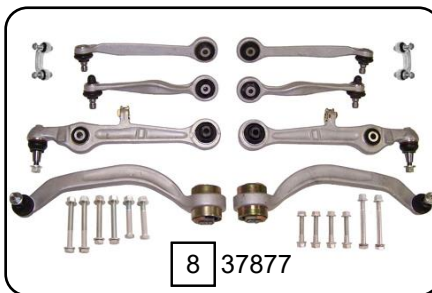

A4 (8E2-B6)  
A4 AVANT (8E5-B6)  
A4 QUATTRO (B6)

11/2000 - 12/2004  
04/2001 - 12/2004  
04/2001 - 12/2004

Ref.	Sidem Ref.	Description	OE-number	Measures	Ref.	Sidem Ref.	Description	OE-number	Measures
1	837614	silentblock for TCA	8E0 407 181 C	di:12.3 do:40.3	6	863619	silentblock for TCA	4D0 407 183 AC	di:12.2 do:65
2	37976	TCA wbj	8E0 407 151 R	c:16.3	7	37879	set TCA	8E0 407 151 R S1	
3	37676	TCA left wbj	8E0 407 693 AG	c:15.5	8	37877	set TCA + stab. link	8E0 407 151 R S2	
4	37677	TCA right wbj	8E0 407 694 AG	c:15.5	9	37477	set TCA + stab. link + tre	8E0 407 151 R S3	
5	863617	silentblock for TCA	4D0 407 182 G	di:12.2 do:50.4	10	37386	mounting kit	N 101 973 04 S1	