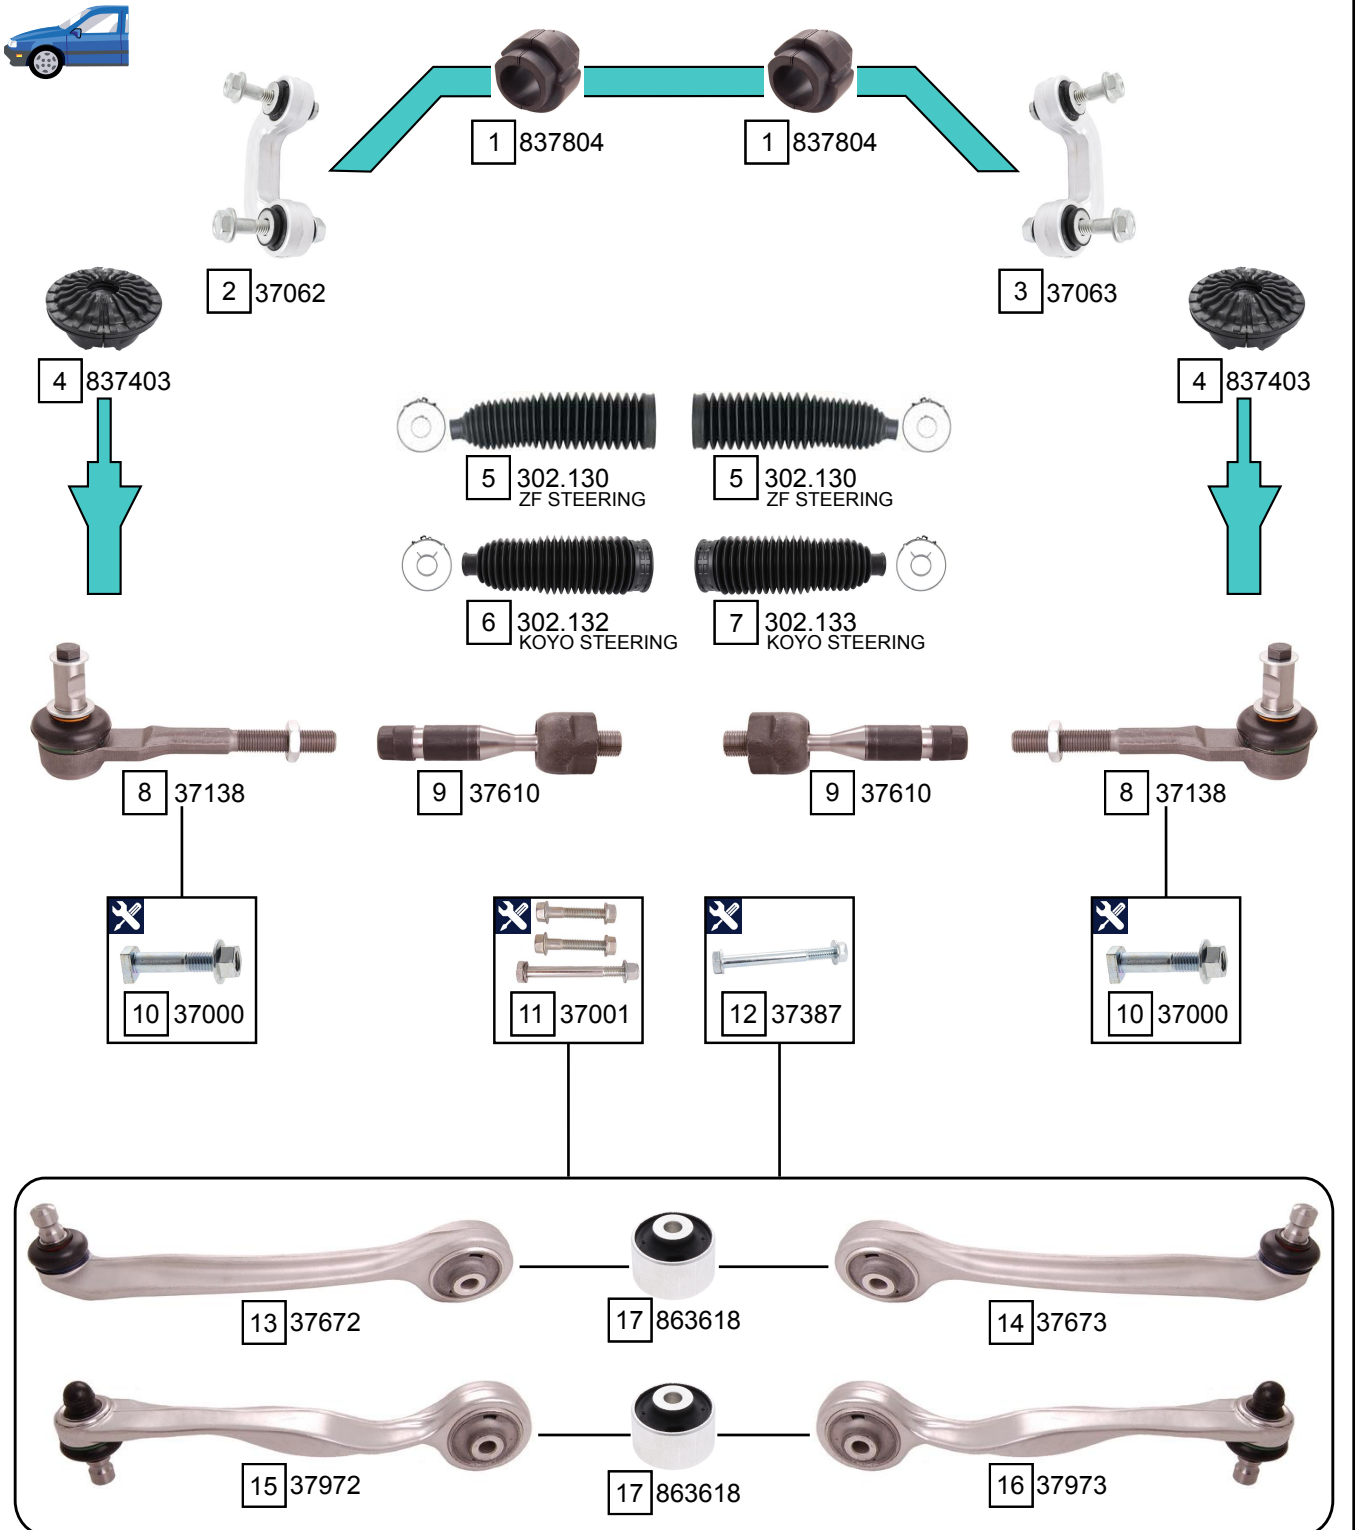

A4 (8EC-B7)
A4 AVANT (8ED-B7)
A4 CABRIO (8H7/8HE-B7)
A4 QUATTRO (B7)

11/2004 - 06/2008
11/2004 - 06/2008
04/2002 - 03/2009
11/2004 - 06/2008

Ref.	Sidem Ref.	Description	OE-number	Measures	Ref.	Sidem Ref.	Description	OE-number	Measures
1	837804	stabiliser mounting	4D0 411 327 J	di:29	10	37000	mounting kit	4D0 407 192 C S1	th:M10x1.5R
2	37062	stabiliser link left	8E0 411 317	L:90	11	37001	mounting kit	N 105 768 02 S1	th:M10x1.5R
3	37063	stabiliser link right	8E0 411 318	L:90	12	37387	mounting kit	N 102 861 02 S1	th:MM10x1.5R L:72
4	837403	strut mount	8E0 412 377 C	di:12.3 do:112 L:57.5	13	37672	TCA left wbj	8E0 407 505 P	c:16
5	302.130	steering rack gaiter	8D0 419 831 K	D:65 d:18 L:255	14	37673	TCA right wbj	8E0 407 506 P	c:16
6	302.132	steering rack gaiter	8E0 419 831 A	D:55 d:21 L:206	15	37972	TCA left wbj	8E0 407 509 P	c:16
7	302.133	steering rack gaiter	8E0 419 831	D:65 d:21 L:254	16	37973	TCA right wbj	8E0 407 510 P	c:16
8	37138	tie rod end	4F0 498 811 A	c:17.5 th:MM14X1.5R	17	863618	silentblock for TCA	8D0 407 515 C	di:10 do:46.5
9	37610	axial joint	8E0 422 821 C	th:MM16X1.5R L:128					