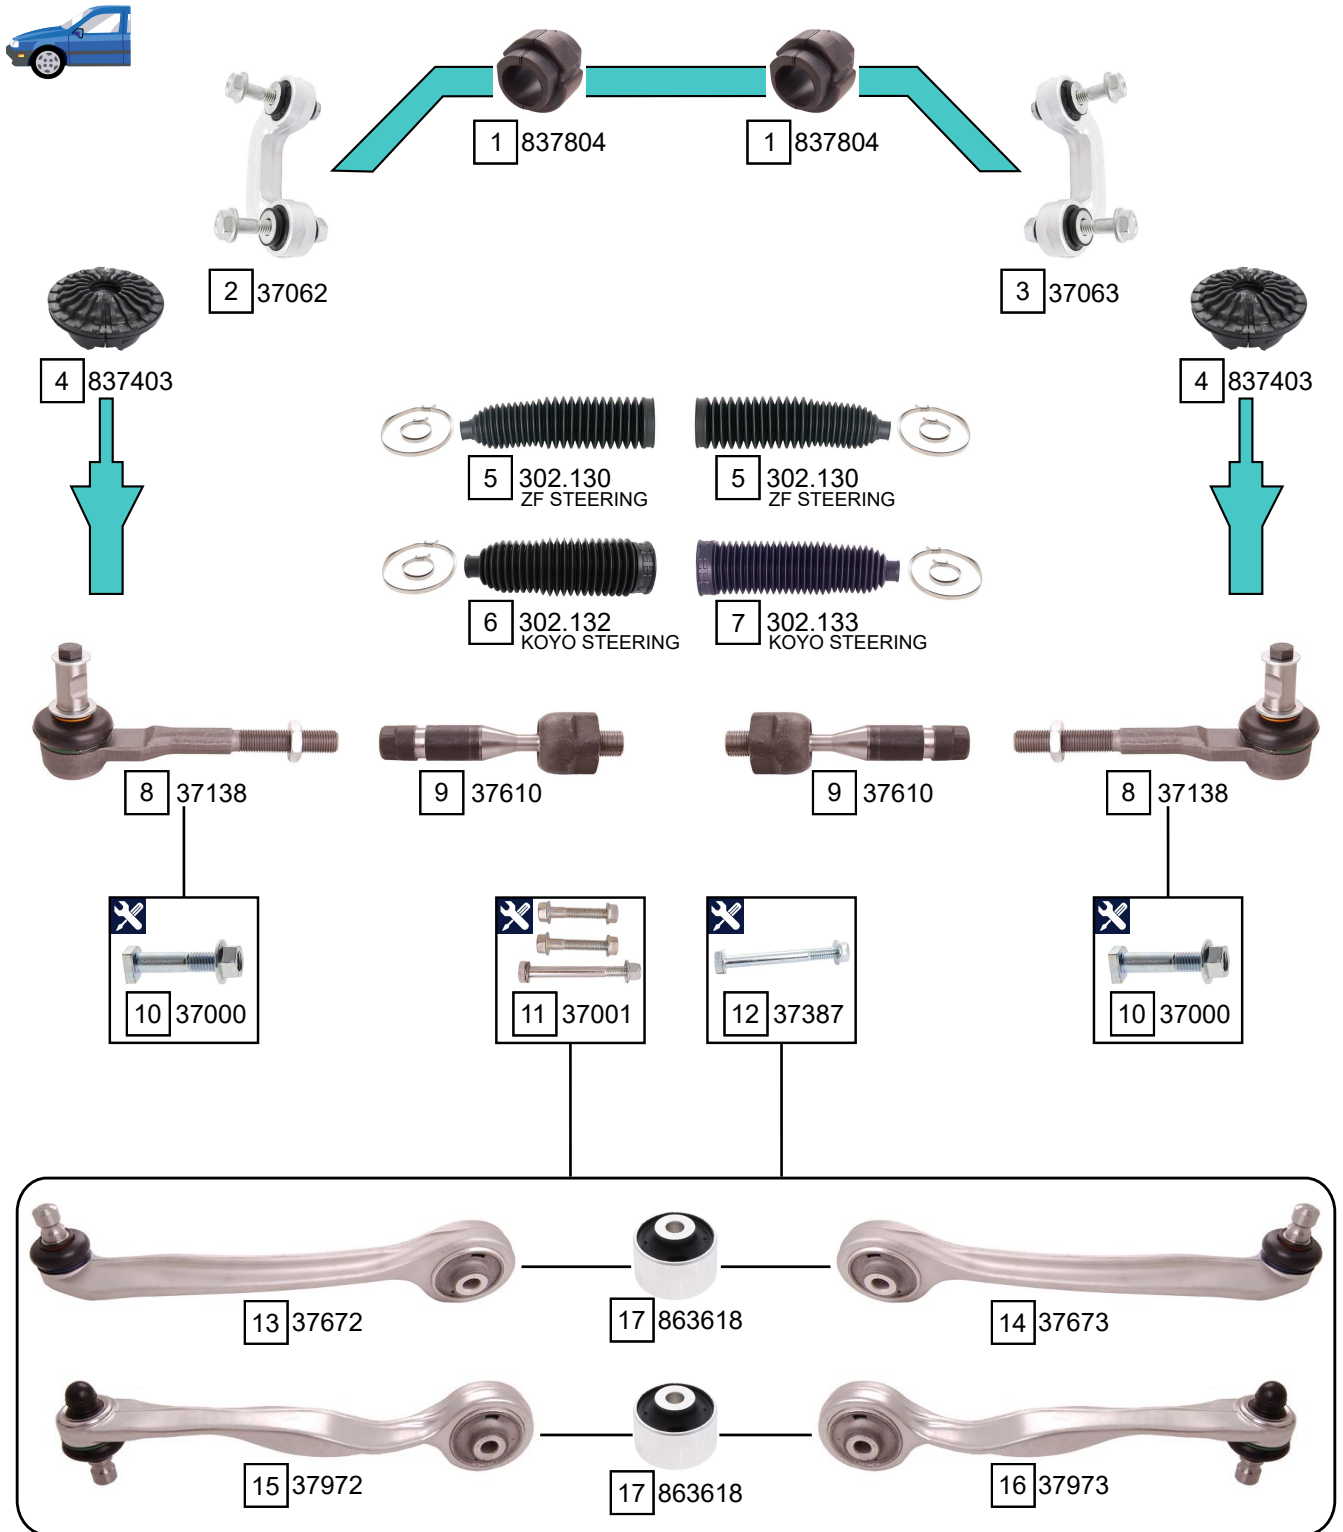

A4 (8EC-B7)
A4 AVANT (8ED-B7)
A4 CABRIO (8H7/8HE-B7)
A4 QUATTRO (B7)

11/2004 - 06/2008
11/2004 - 06/2008
04/2002 - 03/2009
11/2004 - 06/2008

Ref.	Sidem Ref.	Description	OE-number	Measures	Ref.	Sidem Ref.	Description	OE-number	Measures
1	837804	stabiliser mounting	4D0 411 327 J	di:29	10	37000	mounting kit	4D0 407 192 C S1	th:M10x1.5R
2	37062	stabiliser link left	8E0 411 317	L:90	11	37001	mounting kit	N 105 768 02 S1	th:M10x1.5R
3	37063	stabiliser link right	8E0 411 318	L:90	12	37387	mounting kit	N 102 861 02 S1	th:MM10x1.5R L:72
4	837403	strut mount	8E0 412 377 C	di:12.3 do:112 L:57.5	13	37672	TCA left wbj	8E0 407 505 P	c:16
5	302.130	steering rack gaiter	8D0 419 831 K	D:65 d:18 L:255	14	37673	TCA right wbj	8E0 407 506 P	c:16
6	302.132	steering rack gaiter	8E0 419 831 A	D:55 d:21 L:206	15	37972	TCA left wbj	8E0 407 509 P	c:16
7	302.133	steering rack gaiter	8E0 419 831	D:65 d:21 L:254	16	37973	TCA right wbj	8E0 407 510 P	c:16
8	37138	tie rod end	4F0 498 811 A	c:17.5 th:MM14X1.5R	17	863618	silentblock for TCA	8D0 407 515 C	di:10 do:46.5
9	37610	axial joint	8E0 422 821 C	th:MM16X1.5R L:128					