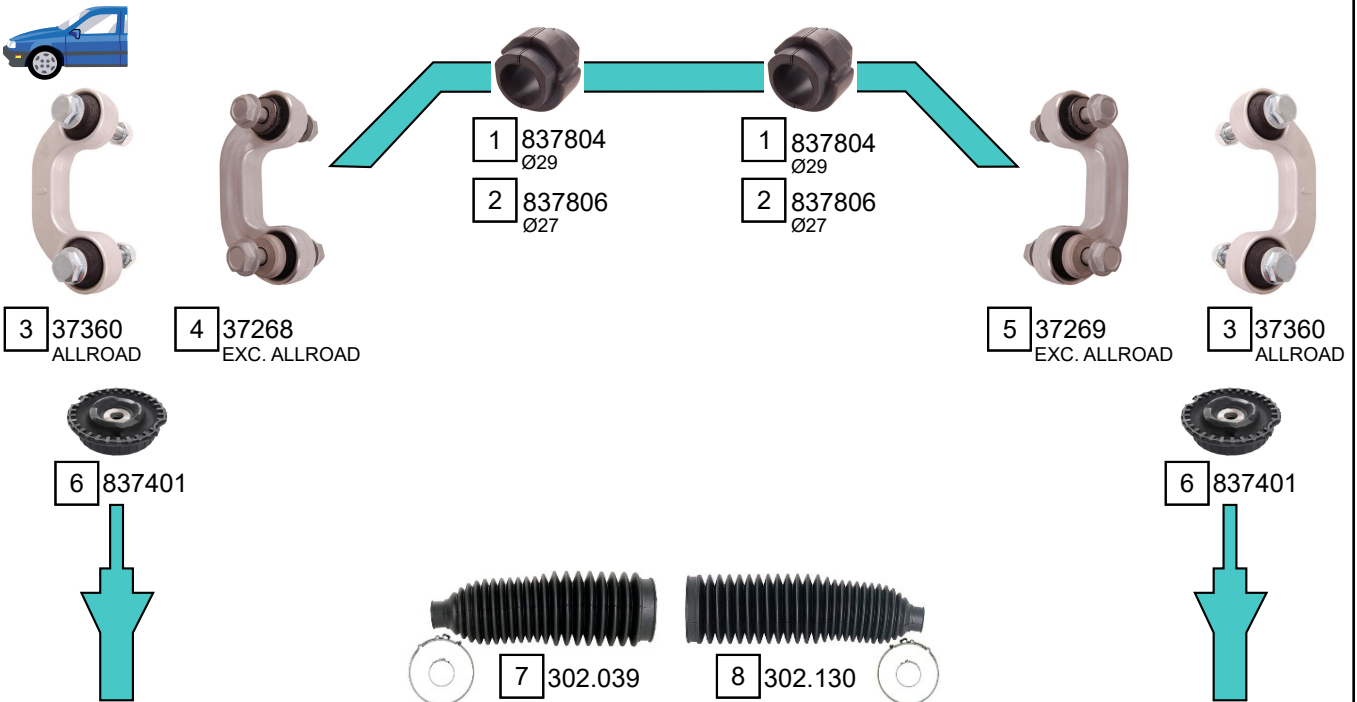

A6 (4B-C5)
A6 AVANT (4B-C5)
A6 ALLROAD (4BH-C5)
A6 QUATTRO (C5)

01/1997 - 01/2005
01/1997 - 01/2005
05/2000 - 08/2005
01/1997 - 01/2005

Ref.	Sidem Ref.	Description	OE-number	Measures	Ref.	Sidem Ref.	Description	OE-number	Measures
1	837804	stabiliser mounting	4D0 411 327 J	di:29	8	302.130	steering rack gaiter	8D0 419 831 K	D:65 d:18 L:255
2	837806	stabiliser mounting	4D0 411 327 H	di:27	9	37630	tie rod end	4F0 419 811 E	c:17.5 th:MM14X1.5R
3	37360	stabiliser link	4D0 411 317 K	L:90	10	37610	axial joint	8E0 422 821 C	th:MM16X1.5R L:128
4	37268	stabiliser link left	8D0 411 317 D	L:90	11	37620	tie rod	4B0 419 801 M	c:17.5 L:250
5	37269	stabiliser link right	8D0 411 318 D	L:90	12	37630 R	tie rod end	4F0 419 811 E R	c:17.5 th:MM14X1.5R
6	837401	strut mount	4D0 412 377 F	di:12.1 do:87 L:36	13	37000	mounting kit	4D0 407 192 C S1	th:M10x1.5R
7	302.039	steering rack gaiter	4D0 419 831 E	D:54 d:18 L:205	14	37138	tie rod end	4F0 498 811 A	c:17.5 th:MM14X1.5R