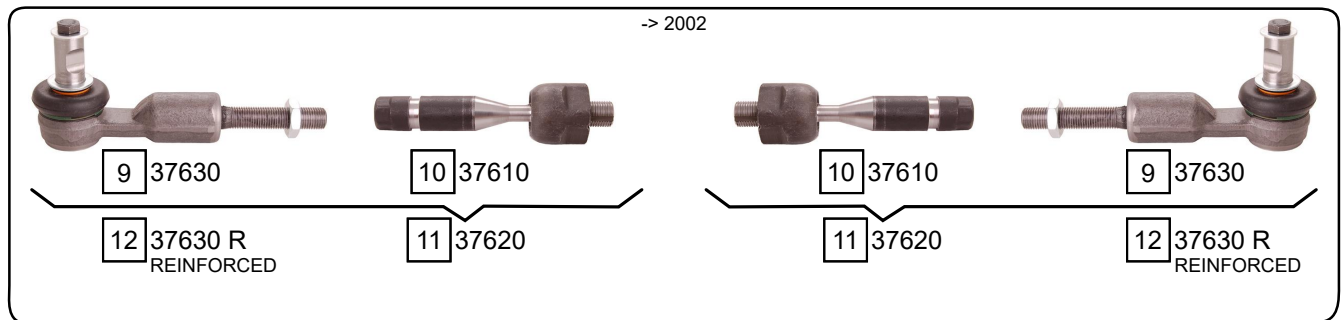

A6 (4B-C5)
A6 AVANT (4B-C5)
A6 ALLROAD (4BH-C5)
A6 QUATTRO (C5)

01/1997 - 01/2005
01/1997 - 01/2005
05/2000 - 08/2005
01/1997 - 01/2005

Ref.	Sidem Ref.	Description	OE-number	Measures	Ref.	Sidem Ref.	Description	OE-number	Measures
1	837804	stabiliser mounting	4D0 411 327 J	di:29	8	302.130	steering rack gaiter	8D0 419 831 K	D:65 d:18 L:255
2	837806	stabiliser mounting	4D0 411 327 H	di:27	9	37630	tie rod end	4F0 419 811 E	c:17.5 th:MM14X1.5R
3	37360	stabiliser link	4D0 411 317 K	L:90	10	37610	axial joint	8E0 422 821 C	th:MM16X1.5R L:128
4	37268	stabiliser link left	8D0 411 317 D	L:90	11	37620	tie rod	4B0 419 801 M	c:17.5 L:250
5	37269	stabiliser link right	8D0 411 318 D	L:90	12	37630 R	tie rod end	4F0 419 811 E R	c:17.5 th:MM14X1.5R
6	837401	strut mount	4D0 412 377 F	di:12.1 do:87 L:36	13	37000	mounting kit	4D0 407 192 C S1	th:M10x1.5R
7	302.039	steering rack gaiter	4D0 419 831 E	D:54 d:18 L:205	14	37138	tie rod end	4F0 498 811 A	c:17.5 th:MM14X1.5R