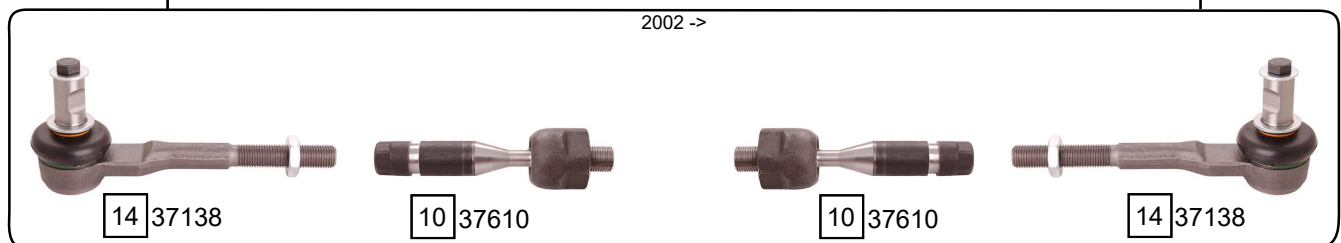

A6 (4B-C5)
A6 AVANT (4B-C5)
A6 ALLROAD (4BH-C5)
A6 QUATTRO (C5)

01/1997 - 01/2005
01/1997 - 01/2005
05/2000 - 08/2005
01/1997 - 01/2005

Ref.	Sidem Ref.	Description	OE-number	Measures	Ref.	Sidem Ref.	Description	OE-number	Measures
1	837804	stabiliser mounting	4D0 411 327 J	di:29	8	302.130	steering rack gaiter	8D0 419 831 K	D:65 d:18 L:255
2	837806	stabiliser mounting	4D0 411 327 H	di:27	9	37630	tie rod end	4F0 419 811 E	c:17.5 th:MM14X1.5R
3	37360	stabiliser link	4D0 411 317 K	L:90	10	37610	axial joint	8E0 422 821 C	th:MM16X1.5R L:128
4	37268	stabiliser link left	8D0 411 317 D	L:90	11	37620	tie rod	4B0 419 801 M	c:17.5 L:250
5	37269	stabiliser link right	8D0 411 318 D	L:90	12	37630 R	tie rod end	4F0 419 811 E R	c:17.5 th:MM14X1.5R
6	837401	strut mount	4D0 412 377 F	di:12.1 do:87 L:36	13	37000	mounting kit	4D0 407 192 C S1	th:M10x1.5R
7	302.039	steering rack gaiter	4D0 419 831 E	D:54 d:18 L:205	14	37138	tie rod end	4F0 498 811 A	c:17.5 th:MM14X1.5R