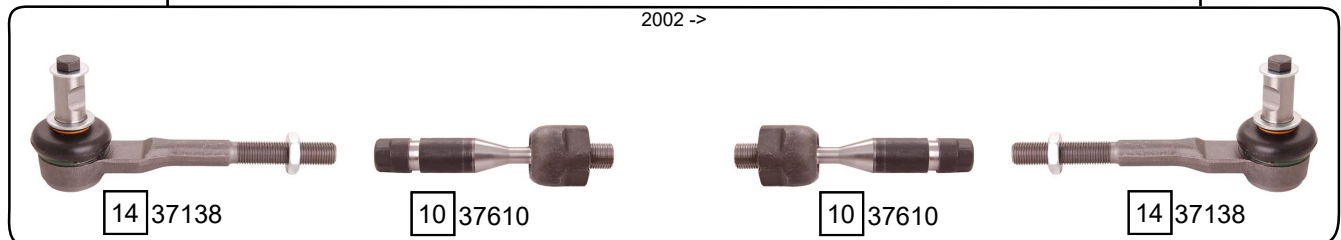

A6 (4B-C5)
A6 AVANT (4B-C5)
A6 ALLROAD (4BH-C5)
A6 QUATTRO (C5)

01/1997 - 01/2005
01/1997 - 01/2005
05/2000 - 08/2005
01/1997 - 01/2005

Ref.	Sidem Ref.	Description	OE-number	Measures	Ref.	Sidem Ref.	Description	OE-number	Measures
1	837804	stabiliser mounting	4D0 411 327 J	di:29	8	302.130	steering rack gaiter	8D0 419 831 K	D:65 d:18 L:255
2	837806	stabiliser mounting	4D0 411 327 H	di:27	9	37630	tie rod end	4F0 419 811 E	c:17.5 th:MM14X1.5R
3	37360	stabiliser link	4D0 411 317 K	L:90	10	37610	axial joint	8E0 422 821 C	th:MM16X1.5R L:128
4	37268	stabiliser link left	8D0 411 317 D	L:90	11	37620	tie rod	4B0 419 801 M	c:17.5 L:250
5	37269	stabiliser link right	8D0 411 318 D	L:90	12	37630 R	tie rod end	4F0 419 811 E R	c:17.5 th:MM14X1.5R
6	837401	strut mount	4D0 412 377 F	di:12.1 do:87 L:36	13	37000	mounting kit	4D0 407 192 C S1	th:M10x1.5R
7	302.039	steering rack gaiter	4D0 419 831 E	D:54 d:18 L:205	14	37138	tie rod end	4F0 498 811 A	c:17.5 th:MM14X1.5R