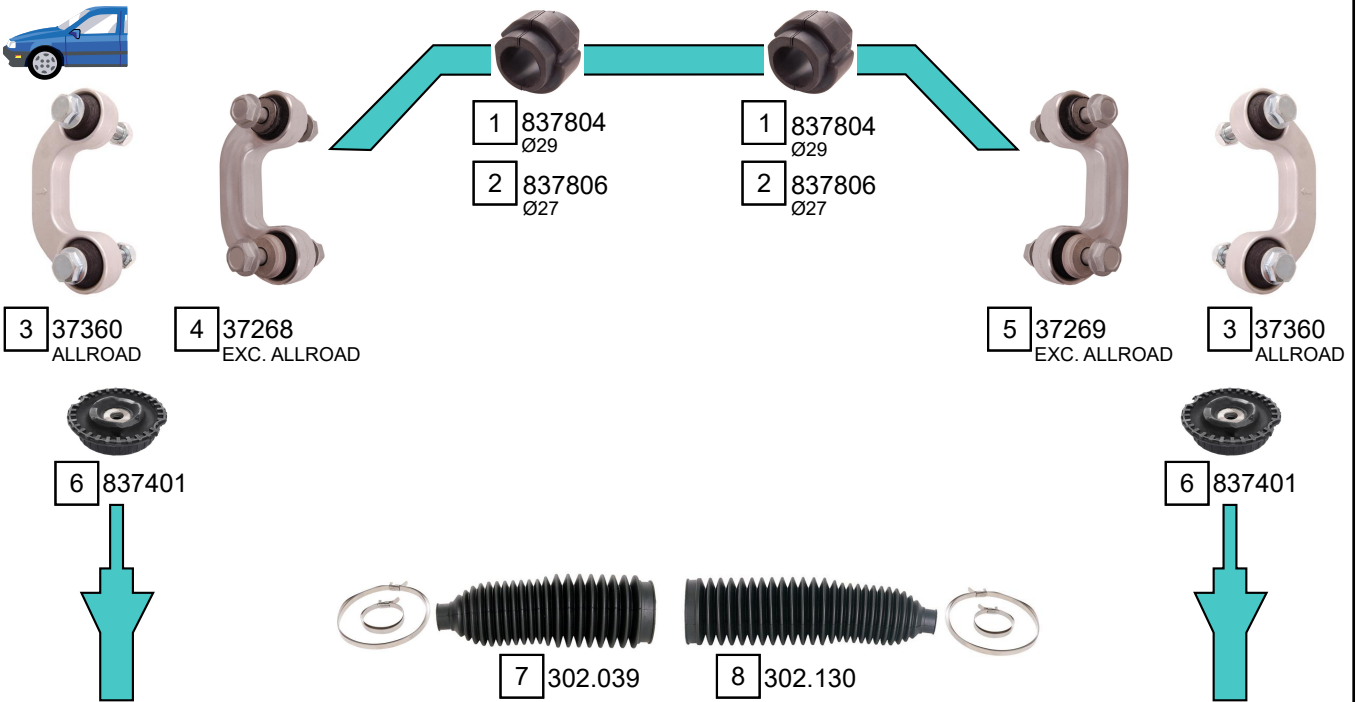

A6 (4B-C5)
A6 AVANT (4B-C5)
A6 ALLROAD (4BH-C5)
A6 QUATTRO (C5)

01/1997 - 01/2005
01/1997 - 01/2005
05/2000 - 08/2005
01/1997 - 01/2005

Ref.	Sidem Ref.	Description	OE-number	Measures	Ref.	Sidem Ref.	Description	OE-number	Measures
1	837804	stabiliser mounting	4D0 411 327 J	di:29	8	302.130	steering rack gaiter	8D0 419 831 K	D:65 d:18 L:255
2	837806	stabiliser mounting	4D0 411 327 H	di:27	9	37630	tie rod end	4F0 419 811 E	c:17.5 th:MM14X1.5R
3	37360	stabiliser link	4D0 411 317 K	L:90	10	37610	axial joint	8E0 422 821 C	th:MM16X1.5R L:128
4	37268	stabiliser link left	8D0 411 317 D	L:90	11	37620	tie rod	4B0 419 801 M	c:17.5 L:250
5	37269	stabiliser link right	8D0 411 318 D	L:90	12	37630 R	tie rod end	4F0 419 811 E R	c:17.5 th:MM14X1.5R
6	837401	strut mount	4D0 412 377 F	di:12.1 do:87 L:36	13	37000	mounting kit	4D0 407 192 C S1	th:M10x1.5R
7	302.039	steering rack gaiter	4D0 419 831 E	D:54 d:18 L:205	14	37138	tie rod end	4F0 498 811 A	c:17.5 th:MM14X1.5R