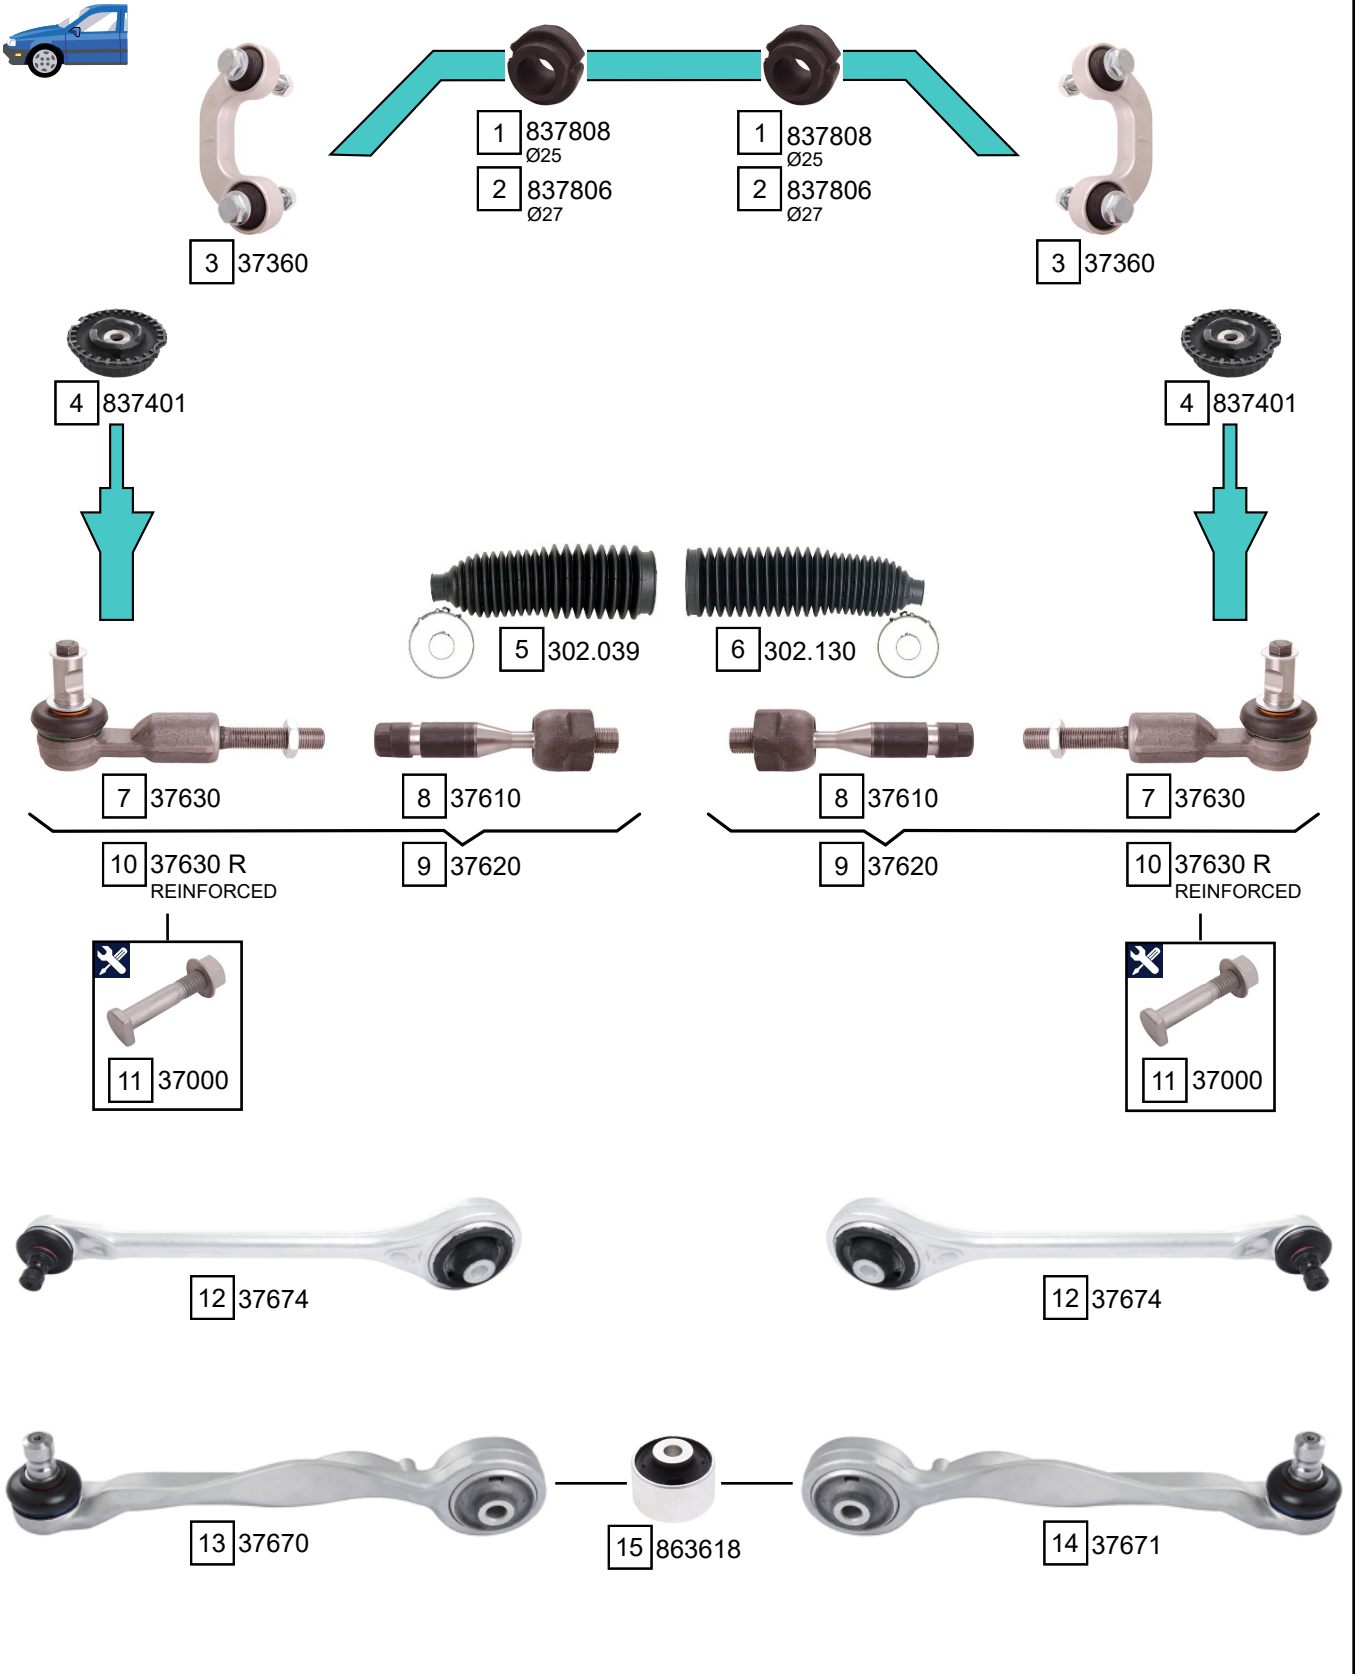

A8 (4D2-4D8)  
A8 QUATTRO

03/1994 - 09/2002

Ref.	Sidem Ref.	Description	OE-number	Measures	Ref.	Sidem Ref.	Description	OE-number	Measures
1	837808	stabiliser mounting	4D0 411 327 G	di:24.5	9	37620	tie rod	4B0 419 801 M	c:17.5 L:250
2	837806	stabiliser mounting	4D0 411 327 H	di:27	10	37630 R	tie rod end	4F0 419 811 E R	c:17.5 th:MM14X1.5R
3	37360	stabiliser link	4D0 411 317 K	L:90	11	37000	mounting kit	4D0 407 192 C S1	th:M10x1.5R
4	837401	strut mount	4D0 412 377 F	di:12.1 do:87 L:36	12	37674	TCA wbj	4D0 407 505 H	c:16
5	302.039	steering rack gaiter	4D0 419 831 E	D:54 d:18 L:205	13	37670	TCA left wbj	4D0 407 509 K	c:16
6	302.130	steering rack gaiter	8D0 419 831 K	D:65 d:18 L:255	14	37671	TCA right wbj	4D0 407 510 K	c:16
7	37630	tie rod end	4F0 419 811 E	c:17.5 th:MM14X1.5R	15	863618	silentblock for TCA	8D0 407 515 C	di:10 do:46.5
8	37610	axial joint	8E0 422 821 C	th:MM16X1.5R L:128					