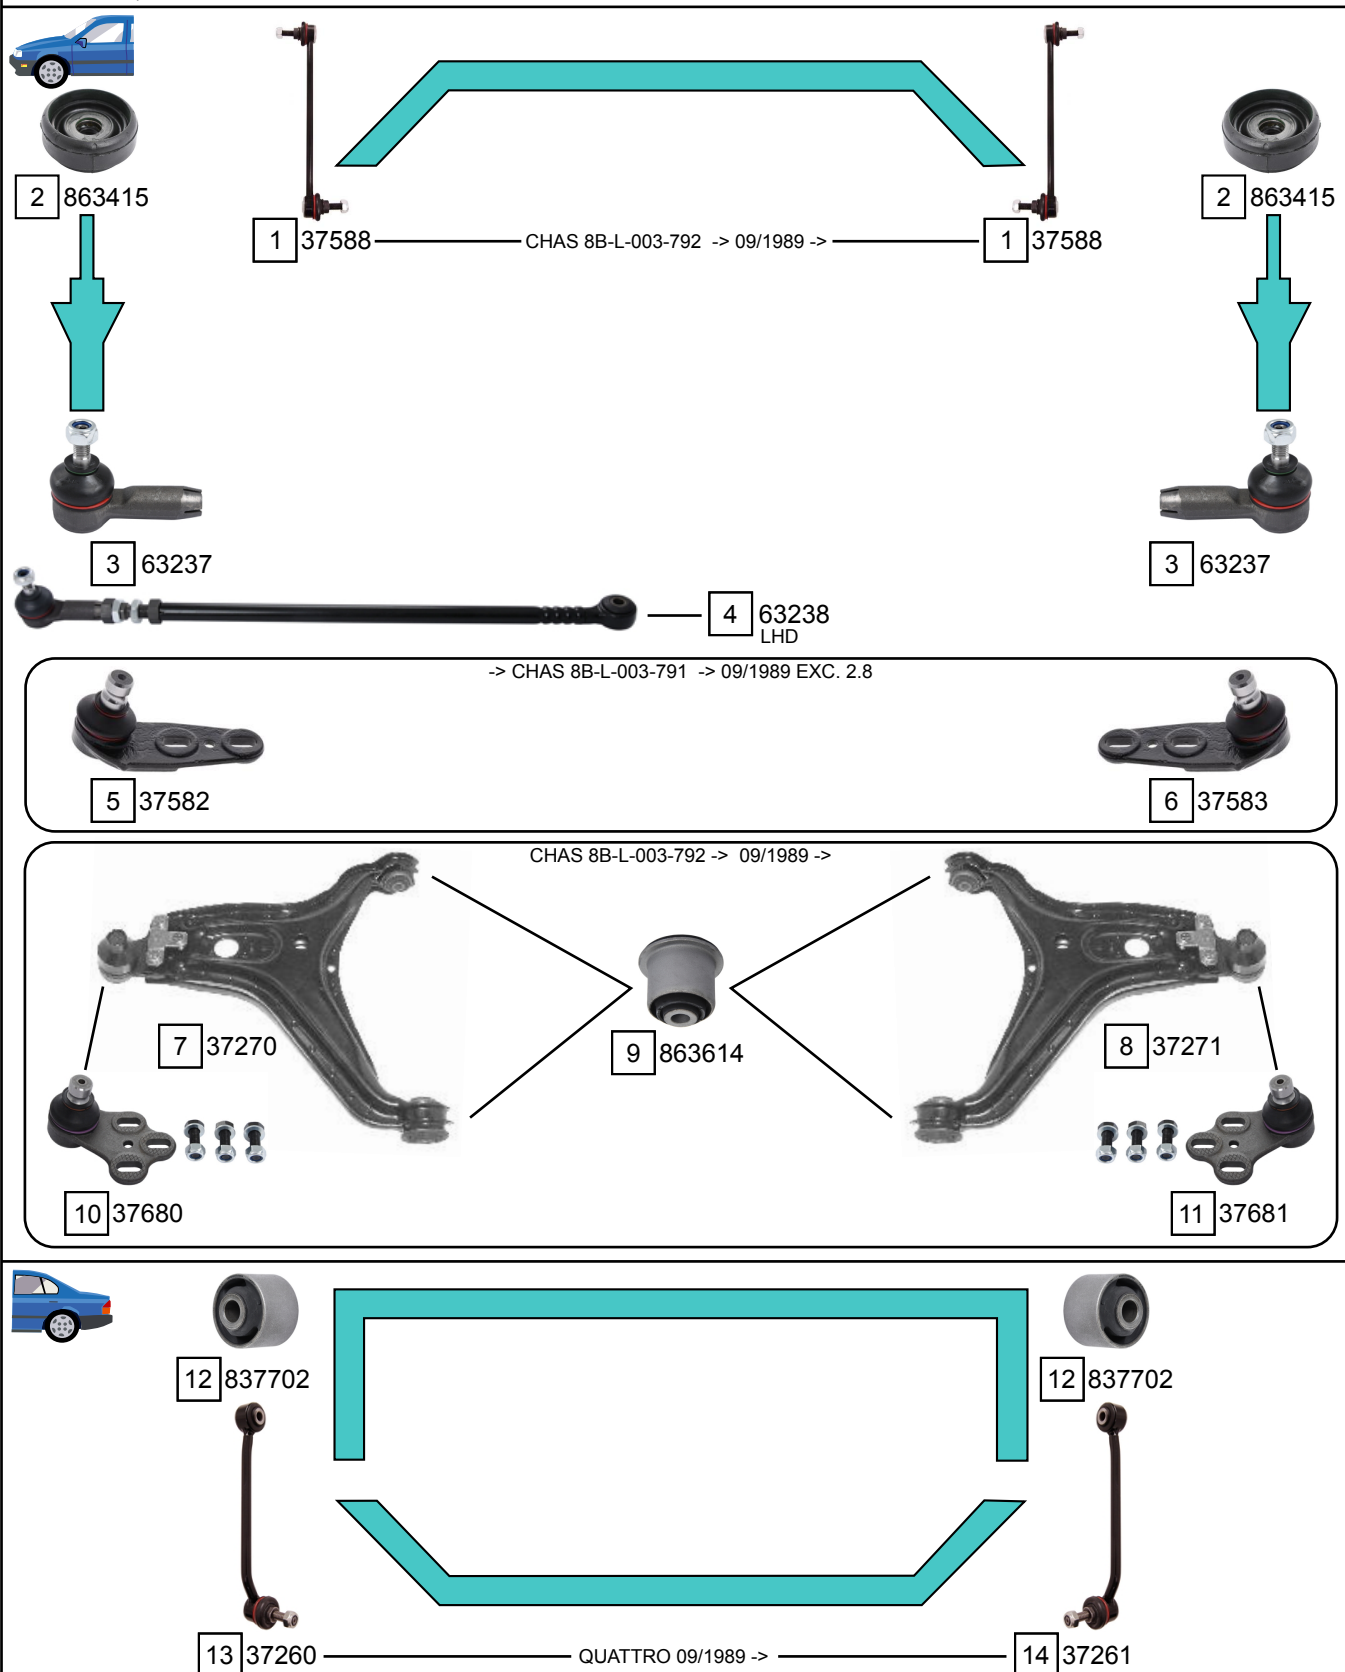

COUPÉ (89-8B)
COUPÉ QUATTRO

10/1988 - 12/1996

Ref.	Sidem Ref.	Description	OE-number	Measures	Ref.	Sidem Ref.	Description	OE-number	Measures
1	37588	stabiliser link	8A0 407 465 C	L:270	8	37271	TCA right wbj	895 407 148 A	c:19
2	863415	strut mount	8A0 412 323 D	di:14.2 do:76 L:36	9	863614	silentblock for TCA	8A0 407 181	di:10.1 do:37.1
3	63237	tie rod end	811 419 812 A	c:10.8 th:FM14x1.5R	10	37680	ball joint left	8A0 407 365	c:19
4	63238	tie rod left	811 419 801 E	L:607	11	37681	ball joint right	8A0 407 366	c:19
5	37582	ball joint lower left	893 407 365 F	c:19	12	837702	mounting axle body	811 511 247	di:12.2 do:38
6	37583	ball joint lower right	893 407 366 F	c:19	13	37260	stabiliser link left	8D0 505 465	L:228
7	37270	TCA left wbj	895 407 147 A	c:19	14	37261	stabiliser link right	8D0 505 466	L:228