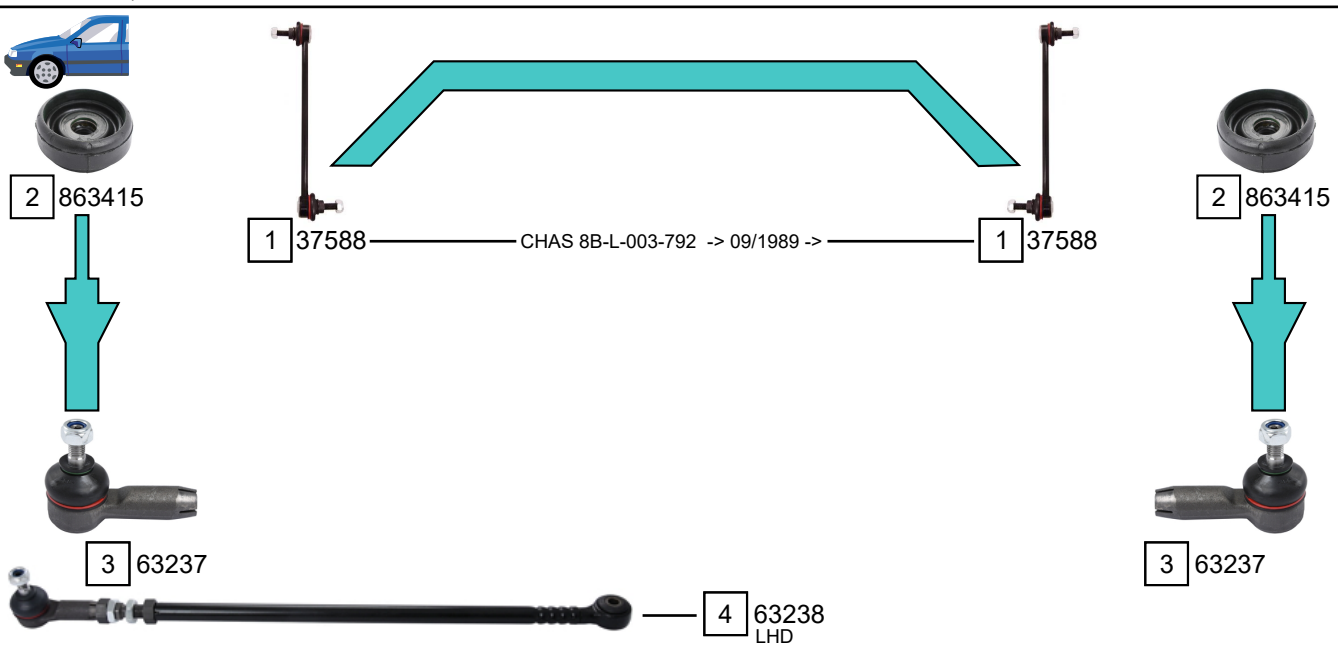

COUPÉ (89-8B)
COUPÉ QUATTRO

10/1988 - 12/1996

Ref.	Sidem Ref.	Description	OE-number	Measures	Ref.	Sidem Ref.	Description	OE-number	Measures
1	37588	stabiliser link	8A0 407 465 C	L:270	8	37271	TCA right wbj	895 407 148 A	c:19
2	863415	strut mount	8A0 412 323 D	di:14.2 do:76 L:36	9	863614	silentblock for TCA	8A0 407 181	di:10.1 do:37.1
3	63237	tie rod end	811 419 812 A	c:10.8 th:FM14x1.5R	10	37680	ball joint left	8A0 407 365	c:19
4	63238	tie rod left	811 419 801 E	L:607	11	37681	ball joint right	8A0 407 366	c:19
5	37582	ball joint lower left	893 407 365 F	c:19	12	837702	mounting axle body	811 511 247	di:12.2 do:38
6	37583	ball joint lower right	893 407 366 F	c:19	13	37260	stabiliser link left	8D0 505 465	L:228
7	37270	TCA left wbj	895 407 147 A	c:19	14	37261	stabiliser link right	8D0 505 466	L:228