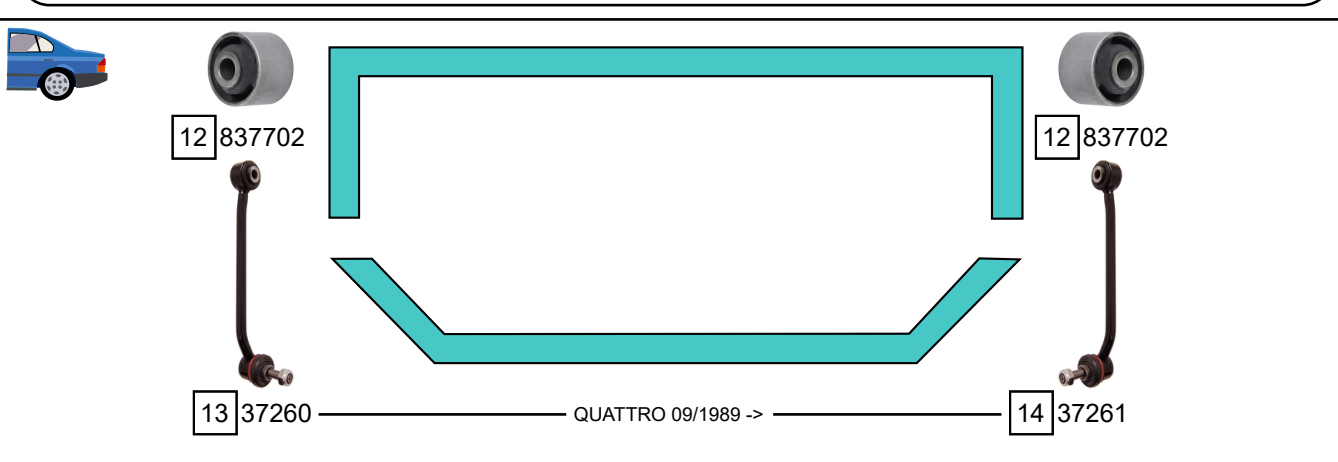

COUPÉ (89-8B)
COUPÉ QUATTRO

10/1988 - 12/1996

Ref.	Sidem Ref.	Description	OE-number	Measures	Ref.	Sidem Ref.	Description	OE-number	Measures
1	37588	stabiliser link	8A0 407 465 C	L:270	8	37271	TCA right wbj	895 407 148 A	c:19
2	863415	strut mount	8A0 412 323 D	di:14.2 do:76 L:36	9	863614	silentblock for TCA	8A0 407 181	di:10.1 do:37.1
3	63237	tie rod end	811 419 812 A	c:10.8 th:FM14x1.5R	10	37680	ball joint left	8A0 407 365	c:19
4	63238	tie rod left	811 419 801 E	L:607	11	37681	ball joint right	8A0 407 366	c:19
5	37582	ball joint lower left	893 407 365 F	c:19	12	837702	mounting axle body	811 511 247	di:12.2 do:38
6	37583	ball joint lower right	893 407 366 F	c:19	13	37260	stabiliser link left	8D0 505 465	L:228
7	37270	TCA left wbj	895 407 147 A	c:19	14	37261	stabiliser link right	8D0 505 466	L:228