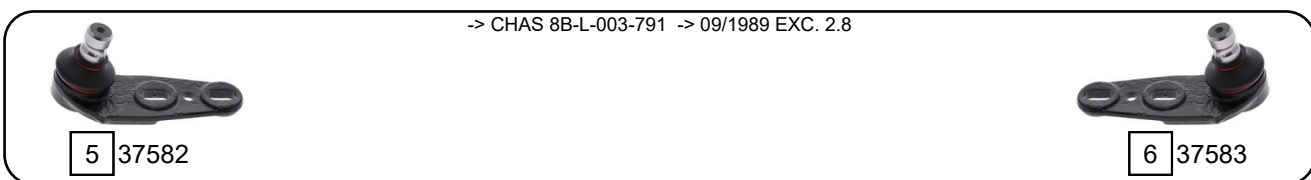

COUPÉ (89-8B)
COUPÉ QUATTRO

10/1988 - 12/1996

Ref.	Sidem Ref.	Description	OE-number	Measures	Ref.	Sidem Ref.	Description	OE-number	Measures
1	37588	stabiliser link	8A0 407 465 C	L:270	8	37271	TCA right wbj	895 407 148 A	c:19
2	863415	strut mount	8A0 412 323 D	di:14.2 do:76 L:36	9	863614	silentblock for TCA	8A0 407 181	di:10.1 do:37.1
3	63237	tie rod end	811 419 812 A	c:10.8 th:FM14x1.5R	10	37680	ball joint left	8A0 407 365	c:19
4	63238	tie rod left	811 419 801 E	L:607	11	37681	ball joint right	8A0 407 366	c:19
5	37582	ball joint lower left	893 407 365 F	c:19	12	837702	mounting axle body	811 511 247	di:12.2 do:38
6	37583	ball joint lower right	893 407 366 F	c:19	13	37260	stabiliser link left	8D0 505 465	L:228
7	37270	TCA left wbj	895 407 147 A	c:19	14	37261	stabiliser link right	8D0 505 466	L:228