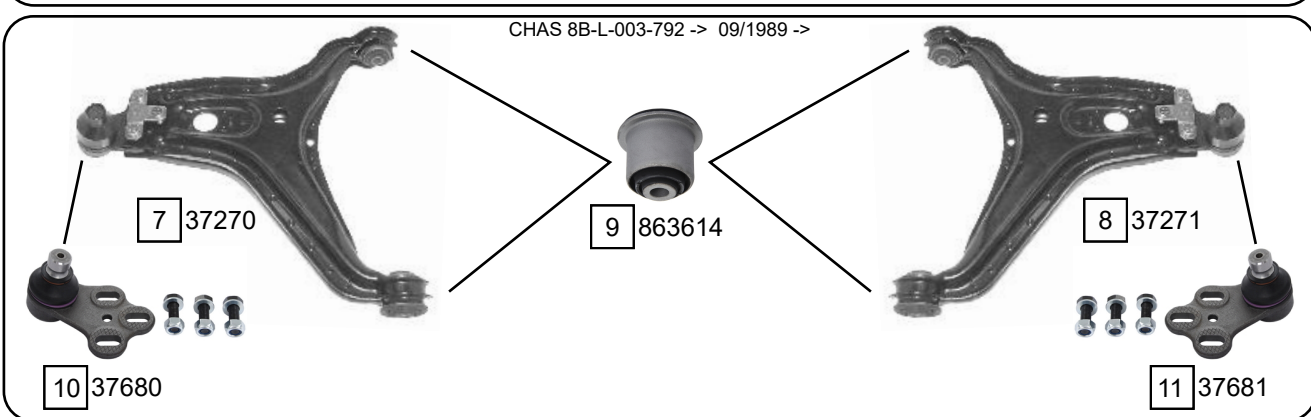

COUPÉ (89-8B)
COUPÉ QUATTRO

10/1988 - 12/1996

Ref.	Sidem Ref.	Description	OE-number	Measures	Ref.	Sidem Ref.	Description	OE-number	Measures
1	37588	stabiliser link	8A0 407 465 C	L:270	8	37271	TCA right wbj	895 407 148 A	c:19
2	863415	strut mount	8A0 412 323 D	di:14.2 do:76 L:36	9	863614	silentblock for TCA	8A0 407 181	di:10.1 do:37.1
3	63237	tie rod end	811 419 812 A	c:10.8 th:FM14x1.5R	10	37680	ball joint left	8A0 407 365	c:19
4	63238	tie rod left	811 419 801 E	L:607	11	37681	ball joint right	8A0 407 366	c:19
5	37582	ball joint lower left	893 407 365 F	c:19	12	837702	mounting axle body	811 511 247	di:12.2 do:38
6	37583	ball joint lower right	893 407 366 F	c:19	13	37260	stabiliser link left	8D0 505 465	L:228
7	37270	TCA left wbj	895 407 147 A	c:19	14	37261	stabiliser link right	8D0 505 466	L:228