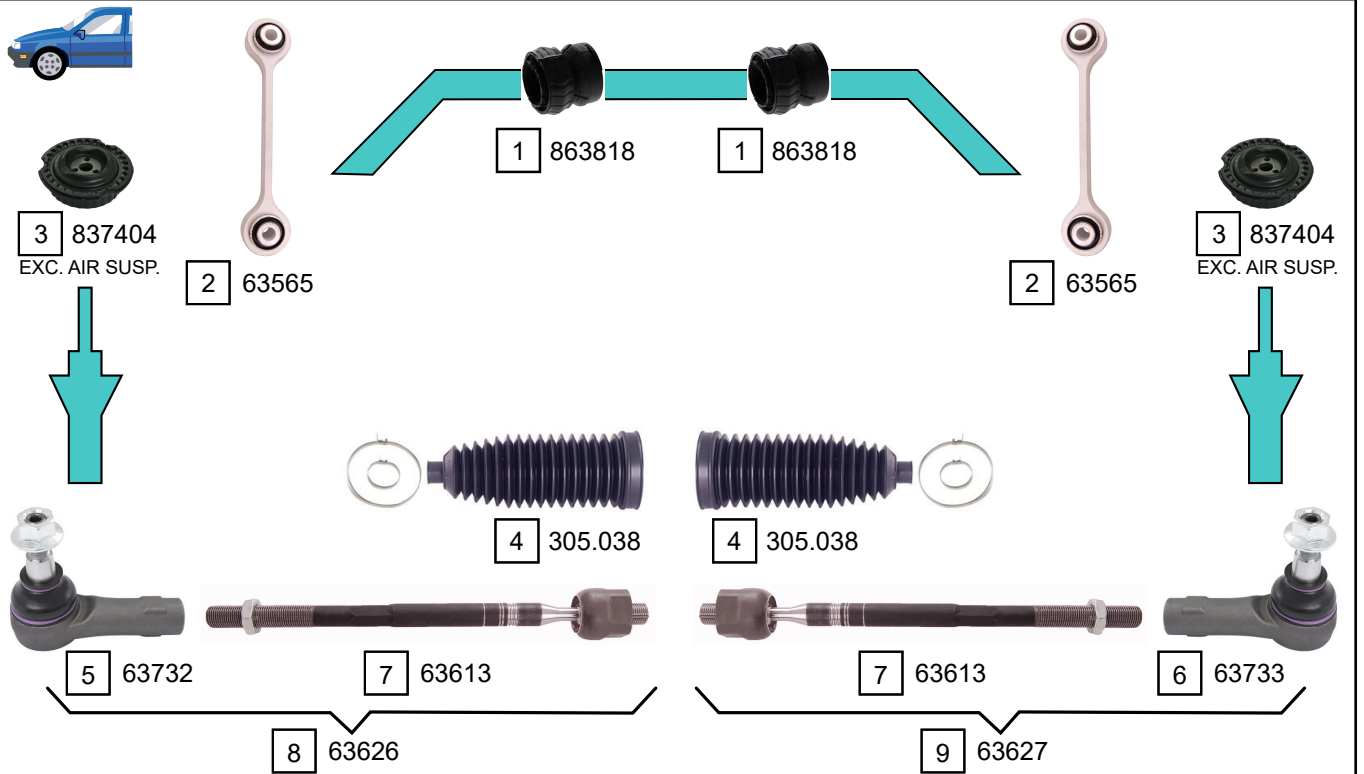

Q7 (4L)

03/2006 - 08/2015

Ref.	Sidem Ref.	Description	OE-number	Measures	Ref.	Sidem Ref.	Description	OE-number	Measures
1	863818	stabiliser mounting	7L8 411 313 B S1	di:38	7	63613	axial joint	Part of	th:MM16X1.5R L:293
2	63565	stabiliser link	7L0 411 317	L:197	8	63626	tie rod	7L0 422 803 D	c:16.5
3	837404	strut mount	7L0 412 327 A	di:12.2 L:38	9	63627	tie rod	7L0 422 804 D	c:16.5
4	305.038	steering rack gaiter	7L0 422 831 A	D:66 d:16 L:195	10	63774	TCA wbj	7L0 407 021 B	c:17
5	63732	tie rod end	7L0 422 817 D	c:16.5 th:FM16X1.5R	11	863636	silentblock for TCA	7L0 407 077	di:10.2 do:40
6	63733	tie rod end	7L0 422 818 D	c:16.5 th:FM16X1.5R	12	37150	TCA wbj	7L8 407 021	c:17