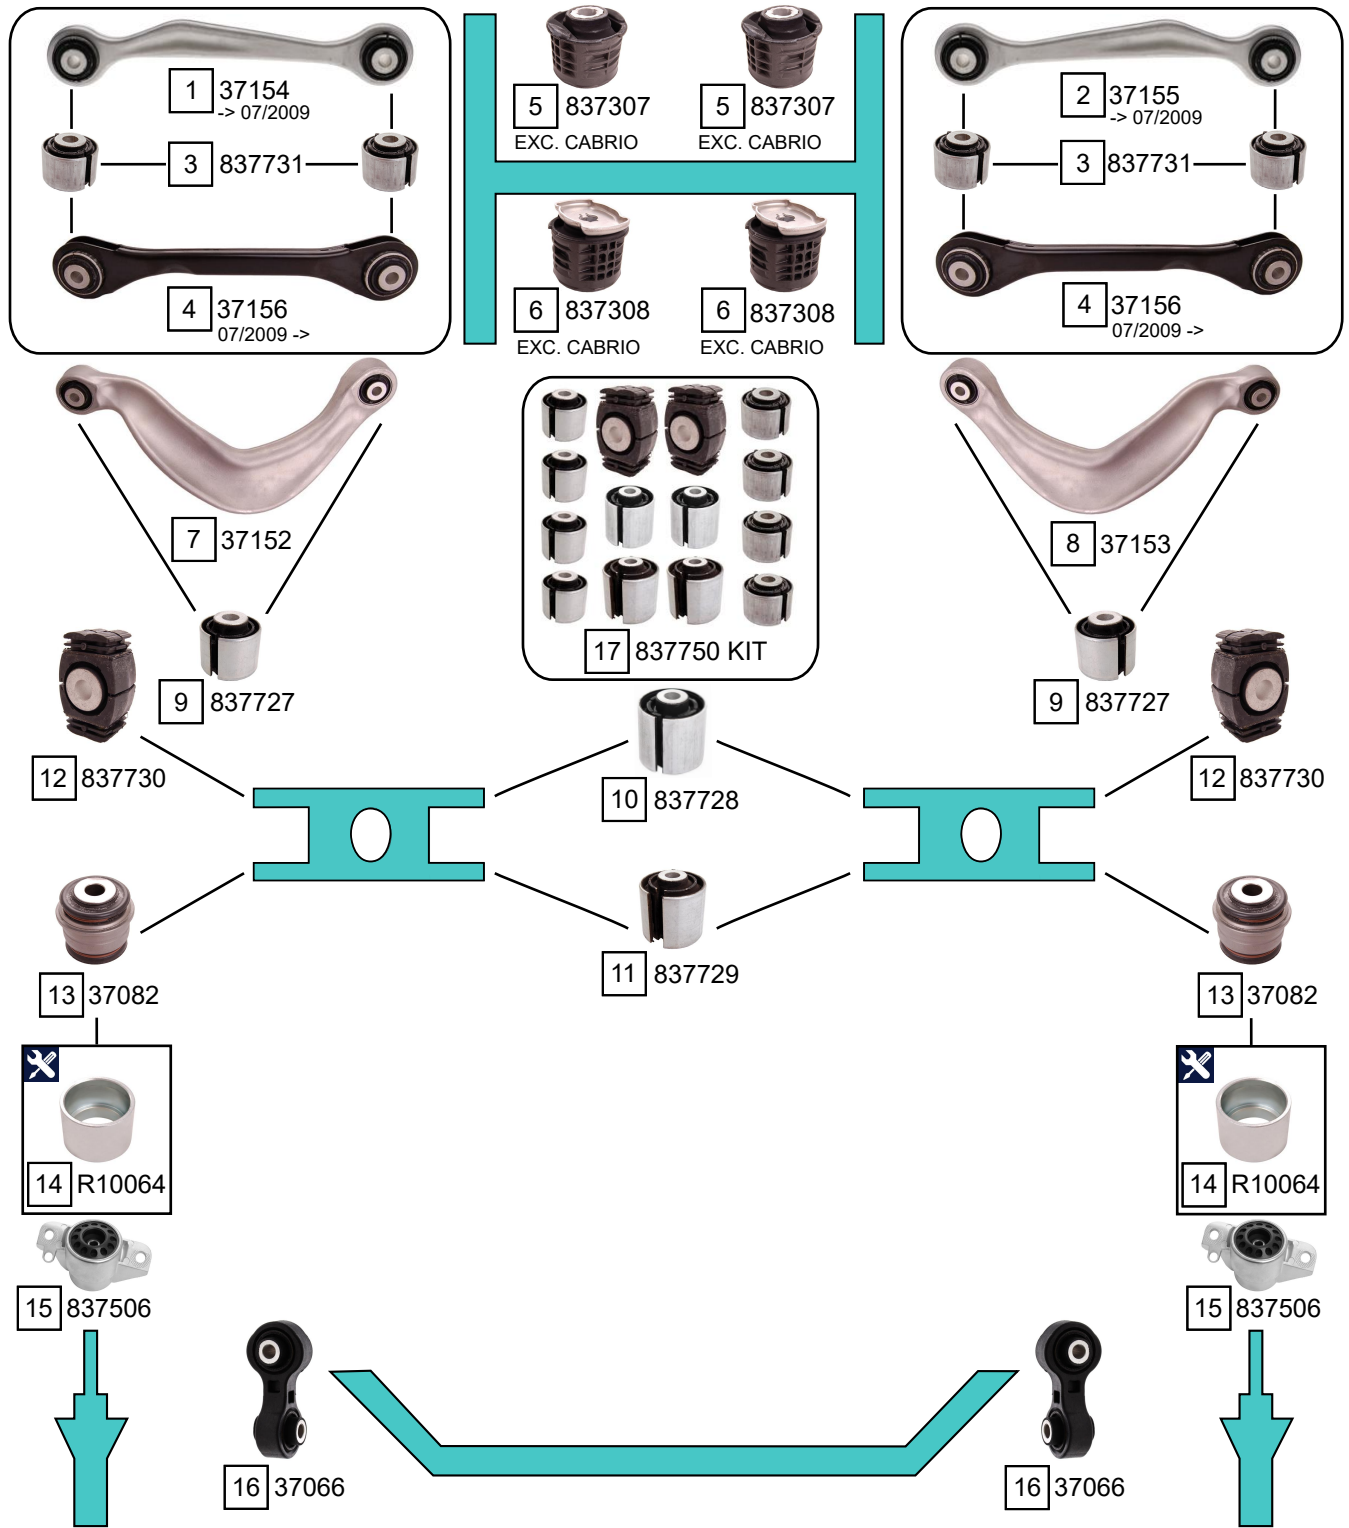

A5 COUPE (8T3)
A5 SPORTBACK (8TA)
A5 CABRIO (8F7)

06/2007 - 01/2017
09/2009 - 01/2017
03/2009 - 01/2017

Ref.	Sidem Ref.	Description	OE-number	Measures	Ref.	Sidem Ref.	Description	OE-number	Measures
1	37154	track rod	8K0 501 529 N	L:283	10	837728	silentblock for TCA	Part of	di:12 do:55
2	37155	track rod	8K0 501 530 N	L:283	11	837729	silentblock for TCA	Part of	di:12 do:52
3	837731	silentblock for TCA	Part of	di:12 do:44	12	837730	silentblock for TCA	8K0 505 279 E	di:14.1 do:75
4	37156	track rod	8K0 501 529 L	L:283	13	37082	ball joint rear	8K0 505 365 B	di:14.2 do:52
5	837307	mounting axle body	8K0 505 145 B	di:20 do:82	14	R10064	mounting tool ring ø62 ø54	SEE PAGE III	di:54 do:62
6	837308	mounting axle body	8K0 505 145 C	di:20 do:82	15	837506	strut mount	8K0 513 353 E	di:10.6 do:73.5 L:76.2
7	37152	TCA left	8K0 505 323 H	L:362	16	37066	stabiliser link rear axle	8K0 505 465 G	L:60
8	37153	TCA right	8K0 505 324 H	L:362	17	837750 KIT	silentblock kit	8K0 501 541 B S1	
9	837727	silentblock for TCA	Part of	di:12 do:44.2					