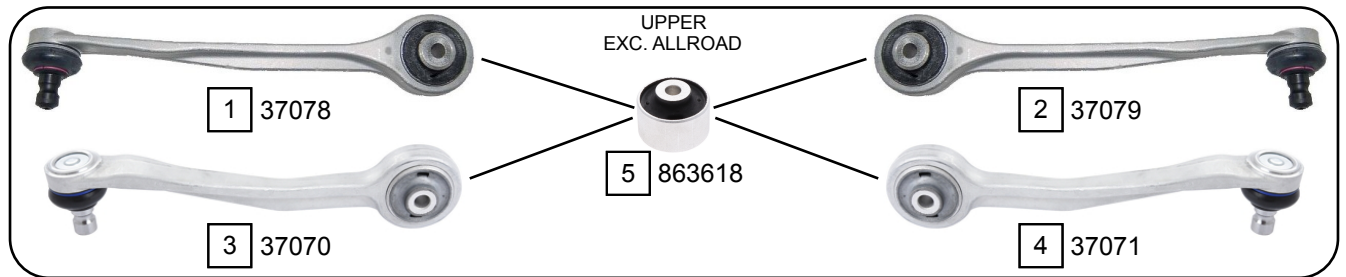

A5 COUPE (8T3)  
A5 SPORTBACK (8TA)  
A5 CABRIO (8F7)

06/2007 - 01/2017  
09/2009 - 01/2017  
03/2009 - 01/2017

Ref.	Sidem Ref.	description	OE-number	measures	Ref.	Sidem Ref.	description	OE-number	measures
1	37078	TCA left wbj	8K0 407 505 A	c:16	15	837621	silentblock for TCA	8K0 407 182 B	di:12.2 do:50.3
2	37079	TCA right wbj	8K0 407 506 A	c:16	16	837617	silentblock for TCA	4E0 407 181 B	di:12.3 do:43.8
3	37070	TCA left wbj	8K0 407 509 A	c:16	17	37081	ball joint	8k0 407 689 G	c:13.8 do:42
4	37071	TCA right wbj	8K0 407 510 A	c:16	18	37083	ball joint	4G0 407 689 C	c:17.4 do:42
5	863618	silentblock for TCA	8D0 407 515 C	di:10 do:46.5	19	37076	TCA left wbj	8K0 407 693 N	c:14.4
6	37170	TCA left wbj	8K0 407 505 M	c:16	20	37077	TCA right wbj	8K0 407 694 N	c:14.4
7	37171	TCA right wbj	8K0 407 506 M	c:16	21	37176	TCA left wbj	8K0 407 693 T	c:16.8
8	37172	TCA left wbj	8K0 407 509 M	c:16	22	37177	TCA right wbj	8K0 407 694 T	c:16.8
9	37173	TCA right wbj	8K0 407 510 M	c:16	23	837622	silentblock for TCA	8K0 407 183 A	di:12.3 do:65
10	837624	silentblock for TCA	8R0 407 515	di:10.2 do:46.2	24	37252	TCA left wbj	8K0 407 693 AD	c:16.8
11	37074	TCA left wobj	8K0 407 151 D	c:13.8	25	37253	TCA right wbj	8K0 407 694 AD	c:16.8
12	37075	TCA right wobj	8K0 407 152 D	c:13.8	26	837627	silentblock for TCA	8K0 407 183 F	di:13 do:75.2
13	37274	TCA left wobj	8K0 407 151 F	c:17	27	837644	silentblock for TCA	8K0 407 183 F	di:13 do:75.2
14	37275	TCA right wobj	8K0 407 152 F	c:17					