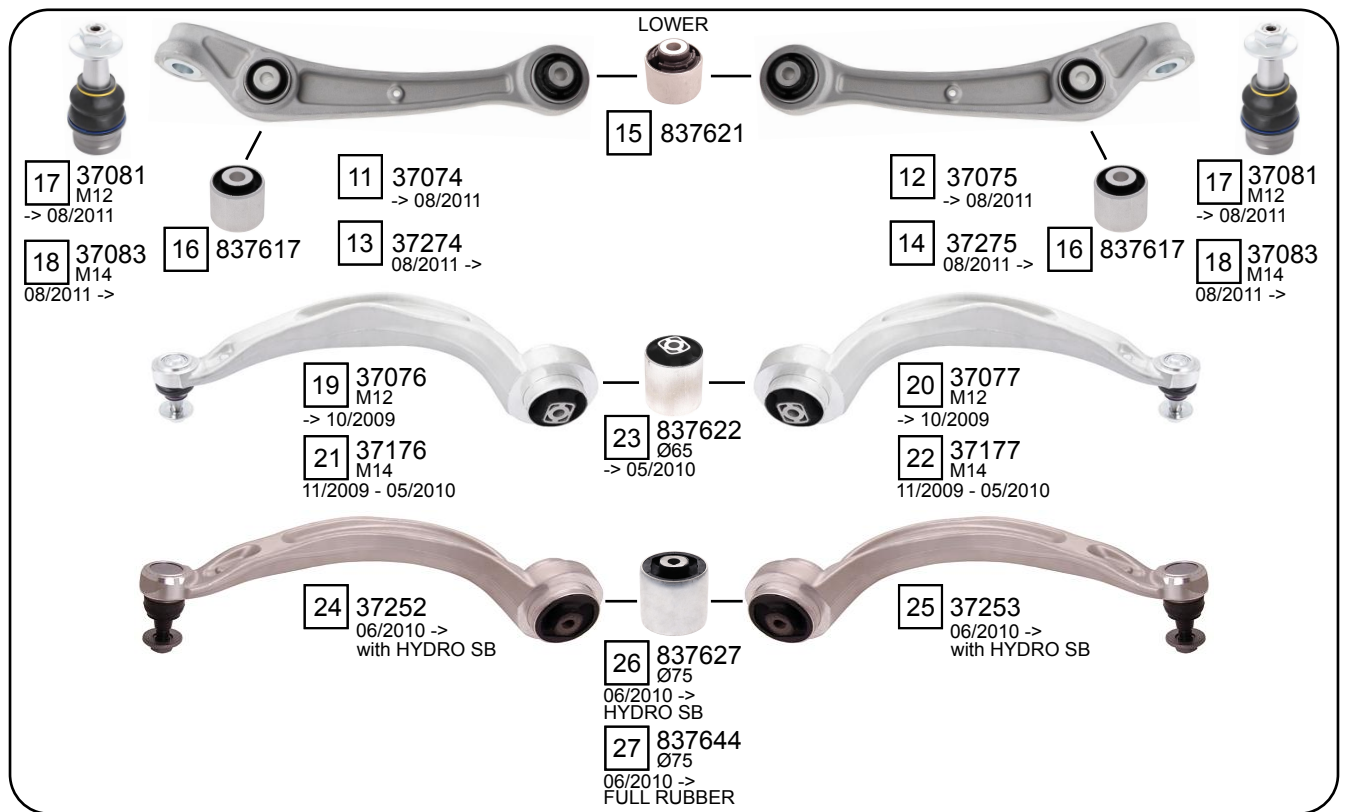

A5 COUPE (8T3)  
A5 SPORTBACK (8TA)  
A5 CABRIO (8F7)

06/2007 - 01/2017  
09/2009 - 01/2017  
03/2009 - 01/2017

Ref.	Sidem Ref.	description	OE-number	measures	Ref.	Sidem Ref.	description	OE-number	measures
1	37078	TCA left wbj	8K0 407 505 A	c:16	15	837621	silentblock for TCA	8K0 407 182 B	di:12.2 do:50.3
2	37079	TCA right wbj	8K0 407 506 A	c:16	16	837617	silentblock for TCA	4E0 407 181 B	di:12.3 do:43.8
3	37070	TCA left wbj	8K0 407 509 A	c:16	17	37081	ball joint	8k0 407 689 G	c:13.8 do:42
4	37071	TCA right wbj	8K0 407 510 A	c:16	18	37083	ball joint	4G0 407 689 C	c:17.4 do:42
5	863618	silentblock for TCA	8D0 407 515 C	di:10 do:46.5	19	37076	TCA left wbj	8K0 407 693 N	c:14.4
6	37170	TCA left wbj	8K0 407 505 M	c:16	20	37077	TCA right wbj	8K0 407 694 N	c:14.4
7	37171	TCA right wbj	8K0 407 506 M	c:16	21	37176	TCA left wbj	8K0 407 693 T	c:16.8
8	37172	TCA left wbj	8K0 407 509 M	c:16	22	37177	TCA right wbj	8K0 407 694 T	c:16.8
9	37173	TCA right wbj	8K0 407 510 M	c:16	23	837622	silentblock for TCA	8K0 407 183 A	di:12.3 do:65
10	837624	silentblock for TCA	8R0 407 515	di:10.2 do:46.2	24	37252	TCA left wbj	8K0 407 693 AD	c:16.8
11	37074	TCA left wobj	8K0 407 151 D	c:13.8	25	37253	TCA right wbj	8K0 407 694 AD	c:16.8
12	37075	TCA right wobj	8K0 407 152 D	c:13.8	26	837627	silentblock for TCA	8K0 407 183 F	di:13 do:75.2
13	37274	TCA left wobj	8K0 407 151 F	c:17	27	837644	silentblock for TCA	8K0 407 183 F	di:13 do:75.2
14	37275	TCA right wobj	8K0 407 152 F	c:17					