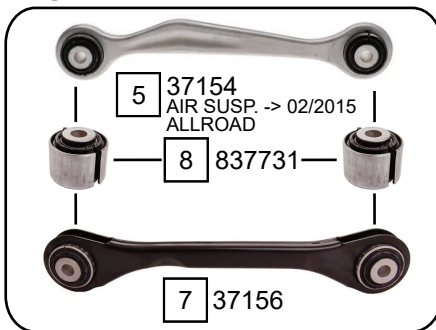

A6 (4G2,4GC-C7)
A6 AVANT (4G5,4GD-C7)
A6 - S6 QUATTRO (C7)
A6 ALLROAD (4GH,4GJ-C7)

11/2010 - 09/2018
05/2011 - 09/2018
11/2010 - 09/2018
01/2012 - 09/2018

| Ref. | Sidem Ref. | Description | OE-number | Measures | Ref. | Sidem Ref. | Description | OE-number | Measures |
|------|------------|---------------------------|------------------|-----------------|------|------------|---------------------------|------------------|---------------|
| 1 | 37003 | mounting kit | N 106 409 01 S1 | | 11 | 37152 | TCA left | 8K0 505 323 H | L:362 |
| 2 | 37258 | set TCA | 4G0 407 693 D S1 | | 12 | 37153 | TCA right | 8K0 505 324 H | L:362 |
| 3 | 37259 | set TCA + stab. link | 4G0 407 693 D S2 | | 13 | 837727 | silentblock for TCA | Part of | di:12 do:42 |
| 4 | 370070 | set TCA + stab. link + tr | 4G0 407 693 D S3 | | 14 | 837730 | silentblock for TCA | 8K0 505 279 E | di:14.1 do:75 |
| 5 | 37154 | track rod | 8K0 501 529 N | L:283 | 15 | 837728 | silentblock for TCA | Part of | di:12 do:55 |
| 6 | 37155 | track rod | 8K0 501 530 N | L:283 | 16 | 837729 | silentblock for TCA | Part of | di:12 do:52 |
| 7 | 37156 | track rod | 8K0 501 529 L | L:283 | 17 | 837507 | strut mount | 4G0 513 353 D | di:10.2 L:76 |
| 8 | 837731 | silentblock for TCA | Part of | di:12 do:42.2 | 18 | 37066 | stabiliser link rear axle | 8K0 505 465 G | L:60 |
| 9 | 837312 | mounting axle body | 4G0 505 145 | di:21.3 do:80.2 | 19 | 837750 KIT | silentblock kit | 8K0 501 541 B S1 | |
| 10 | 837313 | mounting axle body | 4G0 505 145 C | di:20.1 do:80 | | | | | |