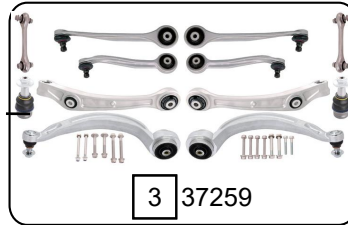

A6 (4G2,4GC-C7)
A6 AVANT (4G5,4GD-C7)
A6 - S6 QUATTRO (C7)
A6 ALLROAD (4GH,4GJ-C7)

11/2010 - 09/2018
05/2011 - 09/2018
11/2010 - 09/2018
01/2012 - 09/2018

| Ref. | Sidem Ref. | Description | OE-number | Measures | Ref. | Sidem Ref. | Description | OE-number | Measures |
|------|------------|---------------------------|------------------|-----------------|------|------------|---------------------------|------------------|---------------|
| 1 | 37003 | mounting kit | N 106 409 01 S1 | | 11 | 37152 | TCA left | 8K0 505 323 H | L:362 |
| 2 | 37258 | set TCA | 4G0 407 693 D S1 | | 12 | 37153 | TCA right | 8K0 505 324 H | L:362 |
| 3 | 37259 | set TCA + stab. link | 4G0 407 693 D S2 | | 13 | 837727 | silentblock for TCA | Part of | di:12 do:42 |
| 4 | 370070 | set TCA + stab. link + tr | 4G0 407 693 D S3 | | 14 | 837730 | silentblock for TCA | 8K0 505 279 E | di:14.1 do:75 |
| 5 | 37154 | track rod | 8K0 501 529 N | L:283 | 15 | 837728 | silentblock for TCA | Part of | di:12 do:55 |
| 6 | 37155 | track rod | 8K0 501 530 N | L:283 | 16 | 837729 | silentblock for TCA | Part of | di:12 do:52 |
| 7 | 37156 | track rod | 8K0 501 529 L | L:283 | 17 | 837507 | strut mount | 4G0 513 353 D | di:10.2 L:76 |
| 8 | 837731 | silentblock for TCA | Part of | di:12 do:42.2 | 18 | 37066 | stabiliser link rear axle | 8K0 505 465 G | L:60 |
| 9 | 837312 | mounting axle body | 4G0 505 145 | di:21.3 do:80.2 | 19 | 837750 KIT | silentblock kit | 8K0 501 541 B S1 | |
| 10 | 837313 | mounting axle body | 4G0 505 145 C | di:20.1 do:80 | | | | | |