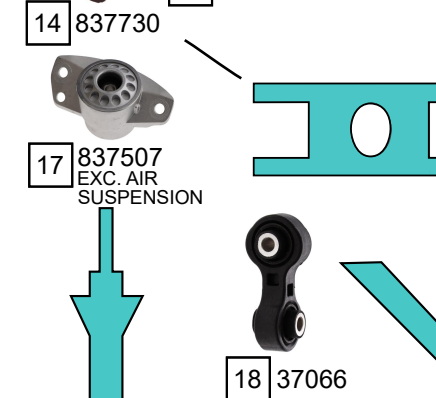

A6 (4G2,4GC-C7)
A6 AVANT (4G5,4GD-C7)
A6 - S6 QUATTRO (C7)
A6 ALLROAD (4GH,4GJ-C7)

11/2010 - 09/2018
05/2011 - 09/2018
11/2010 - 09/2018
01/2012 - 09/2018

| Ref. | Sidem Ref. | Description | OE-number | Measures | Ref. | Sidem Ref. | Description | OE-number | Measures |
|------|------------|---------------------------|------------------|-----------------|------|------------|---------------------------|------------------|---------------|
| 1 | 37003 | mounting kit | N 106 409 01 S1 | | 11 | 37152 | TCA left | 8K0 505 323 H | L:362 |
| 2 | 37258 | set TCA | 4G0 407 693 D S1 | | 12 | 37153 | TCA right | 8K0 505 324 H | L:362 |
| 3 | 37259 | set TCA + stab. link | 4G0 407 693 D S2 | | 13 | 837727 | silentblock for TCA | Part of | di:12 do:42 |
| 4 | 370070 | set TCA + stab. link + tr | 4G0 407 693 D S3 | | 14 | 837730 | silentblock for TCA | 8K0 505 279 E | di:14.1 do:75 |
| 5 | 37154 | track rod | 8K0 501 529 N | L:283 | 15 | 837728 | silentblock for TCA | Part of | di:12 do:55 |
| 6 | 37155 | track rod | 8K0 501 530 N | L:283 | 16 | 837729 | silentblock for TCA | Part of | di:12 do:52 |
| 7 | 37156 | track rod | 8K0 501 529 L | L:283 | 17 | 837507 | strut mount | 4G0 513 353 D | di:10.2 L:76 |
| 8 | 837731 | silentblock for TCA | Part of | di:12 do:42.2 | 18 | 37066 | stabiliser link rear axle | 8K0 505 465 G | L:60 |
| 9 | 837312 | mounting axle body | 4G0 505 145 | di:21.3 do:80.2 | 19 | 837750 KIT | silentblock kit | 8K0 501 541 B S1 | |
| 10 | 837313 | mounting axle body | 4G0 505 145 C | di:20.1 do:80 | | | | | |