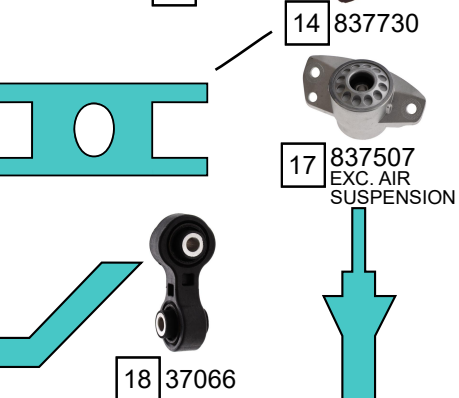

A6 (4G2,4GC-C7)
A6 AVANT (4G5,4GD-C7)
A6 - S6 QUATTRO (C7)
A6 ALLROAD (4GH,4GJ-C7)

11/2010 - 09/2018
05/2011 - 09/2018
11/2010 - 09/2018
01/2012 - 09/2018

| Ref. | Sidem Ref. | Description | OE-number | Measures | Ref. | Sidem Ref. | Description | OE-number | Measures |
|------|------------|---------------------------|------------------|-----------------|------|------------|---------------------------|------------------|---------------|
| 1 | 37003 | mounting kit | N 106 409 01 S1 | | 11 | 37152 | TCA left | 8K0 505 323 H | L:362 |
| 2 | 37258 | set TCA | 4G0 407 693 D S1 | | 12 | 37153 | TCA right | 8K0 505 324 H | L:362 |
| 3 | 37259 | set TCA + stab. link | 4G0 407 693 D S2 | | 13 | 837727 | silentblock for TCA | Part of | di:12 do:42 |
| 4 | 370070 | set TCA + stab. link + tr | 4G0 407 693 D S3 | | 14 | 837730 | silentblock for TCA | 8K0 505 279 E | di:14.1 do:75 |
| 5 | 37154 | track rod | 8K0 501 529 N | L:283 | 15 | 837728 | silentblock for TCA | Part of | di:12 do:55 |
| 6 | 37155 | track rod | 8K0 501 530 N | L:283 | 16 | 837729 | silentblock for TCA | Part of | di:12 do:52 |
| 7 | 37156 | track rod | 8K0 501 529 L | L:283 | 17 | 837507 | strut mount | 4G0 513 353 D | di:10.2 L:76 |
| 8 | 837731 | silentblock for TCA | Part of | di:12 do:42.2 | 18 | 37066 | stabiliser link rear axle | 8K0 505 465 G | L:60 |
| 9 | 837312 | mounting axle body | 4G0 505 145 | di:21.3 do:80.2 | 19 | 837750 KIT | silentblock kit | 8K0 501 541 B S1 | |
| 10 | 837313 | mounting axle body | 4G0 505 145 C | di:20.1 do:80 | | | | | |