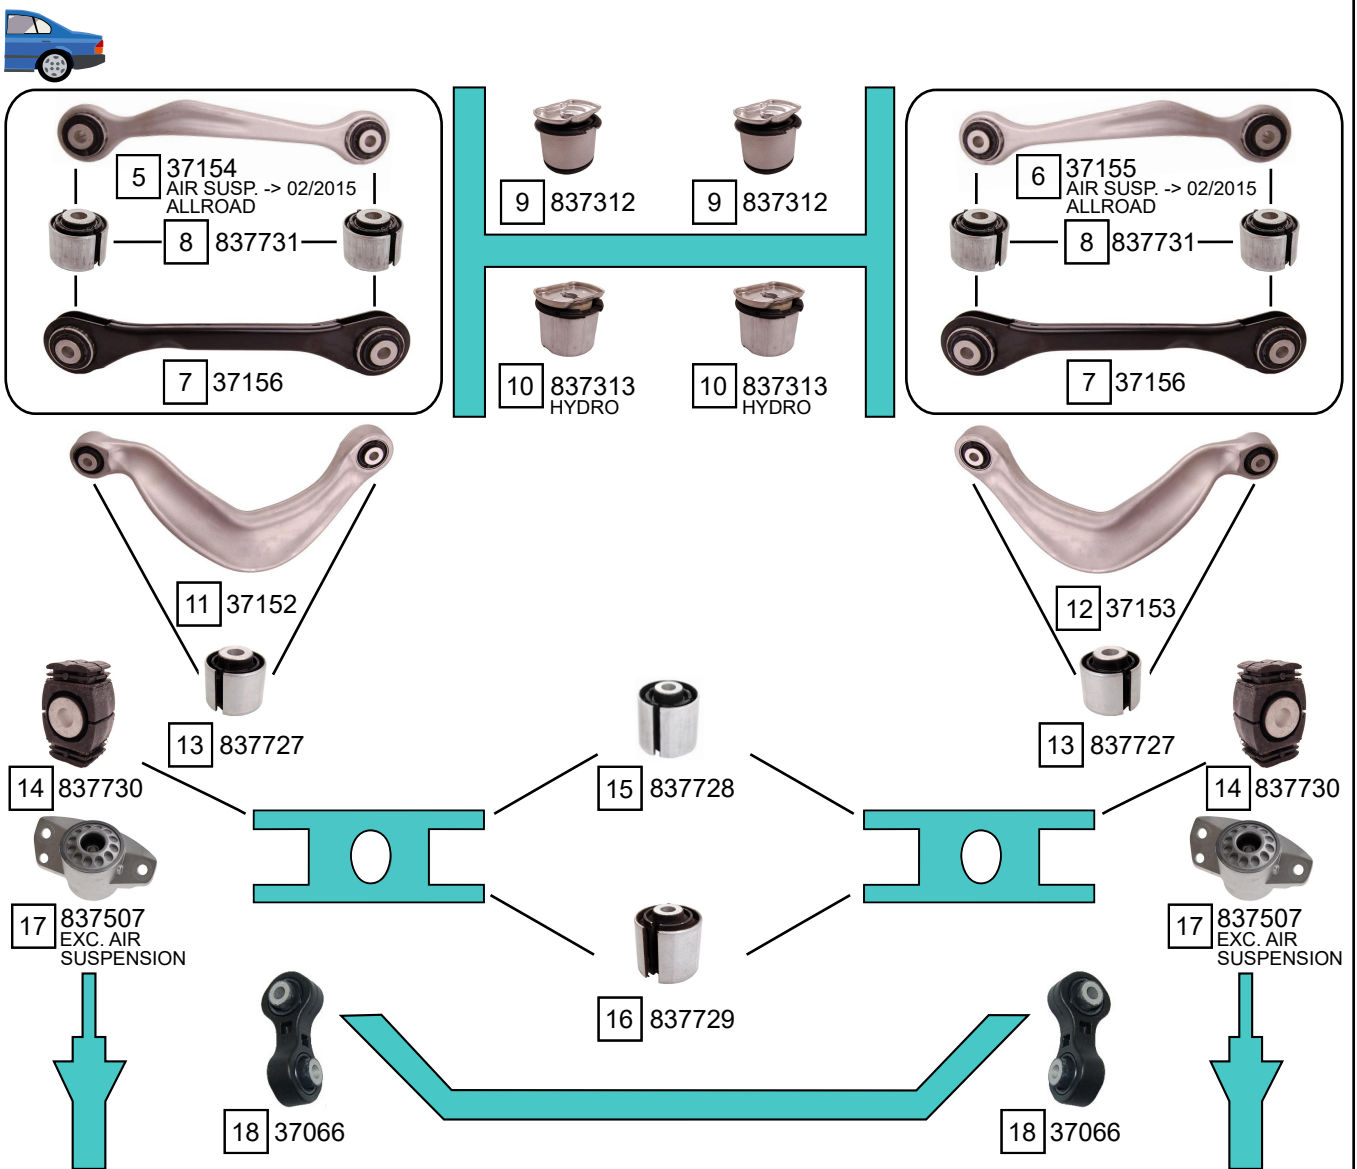

A6 (4G2,4GC-C7)
A6 AVANT (4G5,4GD-C7)
A6 - S6 QUATTRO (C7)
A6 ALLROAD (4GH,4GJ-C7)

11/2010 - 09/2018
05/2011 - 09/2018
11/2010 - 09/2018
01/2012 - 09/2018

Ref.	Sidem Ref.	Description	OE-number	Measures	Ref.	Sidem Ref.	Description	OE-number	Measures
1	37003	mounting kit	N 106 409 01 S1		10	837313	mounting axle body	4G0 505 145 C	di:20.1 do:80
2	37258	set TCA	4G0 407 693 D S1		11	37152	TCA left	8K0 505 323 H	L:362
3	37259	set TCA + stab. link	4G0 407 693 D S2		12	37153	TCA right	8K0 505 324 H	L:362
4	370070	set TCA + stab. link + tr	4G0 407 693 D S3		13	837727	silentblock for TCA	Part of	di:12 do:44.2
5	37154	track rod	8K0 501 529 N	L:283	14	837730	silentblock for TCA	8K0 505 279 E	di:14.1 do:75
6	37155	track rod	8K0 501 530 N	L:283	15	837728	silentblock for TCA	Part of	di:12 do:55
7	37156	track rod	8K0 501 529 L	L:283	16	837729	silentblock for TCA	Part of	di:12 do:54
8	837731	silentblock for TCA	Part of	di:12 do:44	17	837507	strut mount	4G0 513 353 D	di:10.2 L:76
9	837312	mounting axle body	4G0 505 145	di:21.3 do:80.2	18	37066	stabiliser link rear axle	8K0 505 465 G	L:60