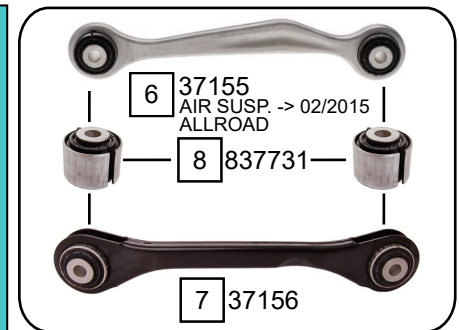

A6 (4G2,4GC-C7)
A6 AVANT (4G5,4GD-C7)
A6 - S6 QUATTRO (C7)
A6 ALLROAD (4GH,4GJ-C7)

11/2010 - 09/2018
05/2011 - 09/2018
11/2010 - 09/2018
01/2012 - 09/2018

| Ref. | Sidem Ref. | Description | OE-number | Measures | Ref. | Sidem Ref. | Description | OE-number | Measures |
|------|------------|---------------------------|------------------|-----------------|------|------------|---------------------------|------------------|---------------|
| 1 | 37003 | mounting kit | N 106 409 01 S1 | | 11 | 37152 | TCA left | 8K0 505 323 H | L:362 |
| 2 | 37258 | set TCA | 4G0 407 693 D S1 | | 12 | 37153 | TCA right | 8K0 505 324 H | L:362 |
| 3 | 37259 | set TCA + stab. link | 4G0 407 693 D S2 | | 13 | 837727 | silentblock for TCA | Part of | di:12 do:42 |
| 4 | 370070 | set TCA + stab. link + tr | 4G0 407 693 D S3 | | 14 | 837730 | silentblock for TCA | 8K0 505 279 E | di:14.1 do:75 |
| 5 | 37154 | track rod | 8K0 501 529 N | L:283 | 15 | 837728 | silentblock for TCA | Part of | di:12 do:55 |
| 6 | 37155 | track rod | 8K0 501 530 N | L:283 | 16 | 837729 | silentblock for TCA | Part of | di:12 do:52 |
| 7 | 37156 | track rod | 8K0 501 529 L | L:283 | 17 | 837507 | strut mount | 4G0 513 353 D | di:10.2 L:76 |
| 8 | 837731 | silentblock for TCA | Part of | di:12 do:42.2 | 18 | 37066 | stabiliser link rear axle | 8K0 505 465 G | L:60 |
| 9 | 837312 | mounting axle body | 4G0 505 145 | di:21.3 do:80.2 | 19 | 837750 KIT | silentblock kit | 8K0 501 541 B S1 | |
| 10 | 837313 | mounting axle body | 4G0 505 145 C | di:20.1 do:80 | | | | | |