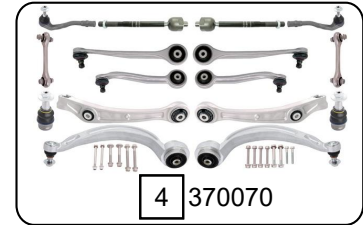

A6 (4G2,4GC-C7)
A6 AVANT (4G5,4GD-C7)
A6 - S6 QUATTRO (C7)
A6 ALLROAD (4GH,4GJ-C7)

11/2010 - 09/2018
05/2011 - 09/2018
11/2010 - 09/2018
01/2012 - 09/2018

| Ref. | Sidem Ref. | Description | OE-number | Measures | Ref. | Sidem Ref. | Description | OE-number | Measures |
|------|------------|---------------------------|------------------|-----------------|------|------------|---------------------------|------------------|---------------|
| 1 | 37003 | mounting kit | N 106 409 01 S1 | | 11 | 37152 | TCA left | 8K0 505 323 H | L:362 |
| 2 | 37258 | set TCA | 4G0 407 693 D S1 | | 12 | 37153 | TCA right | 8K0 505 324 H | L:362 |
| 3 | 37259 | set TCA + stab. link | 4G0 407 693 D S2 | | 13 | 837727 | silentblock for TCA | Part of | di:12 do:42 |
| 4 | 370070 | set TCA + stab. link + tr | 4G0 407 693 D S3 | | 14 | 837730 | silentblock for TCA | 8K0 505 279 E | di:14.1 do:75 |
| 5 | 37154 | track rod | 8K0 501 529 N | L:283 | 15 | 837728 | silentblock for TCA | Part of | di:12 do:55 |
| 6 | 37155 | track rod | 8K0 501 530 N | L:283 | 16 | 837729 | silentblock for TCA | Part of | di:12 do:52 |
| 7 | 37156 | track rod | 8K0 501 529 L | L:283 | 17 | 837507 | strut mount | 4G0 513 353 D | di:10.2 L:76 |
| 8 | 837731 | silentblock for TCA | Part of | di:12 do:42.2 | 18 | 37066 | stabiliser link rear axle | 8K0 505 465 G | L:60 |
| 9 | 837312 | mounting axle body | 4G0 505 145 | di:21.3 do:80.2 | 19 | 837750 KIT | silentblock kit | 8K0 501 541 B S1 | |
| 10 | 837313 | mounting axle body | 4G0 505 145 C | di:20.1 do:80 | | | | | |