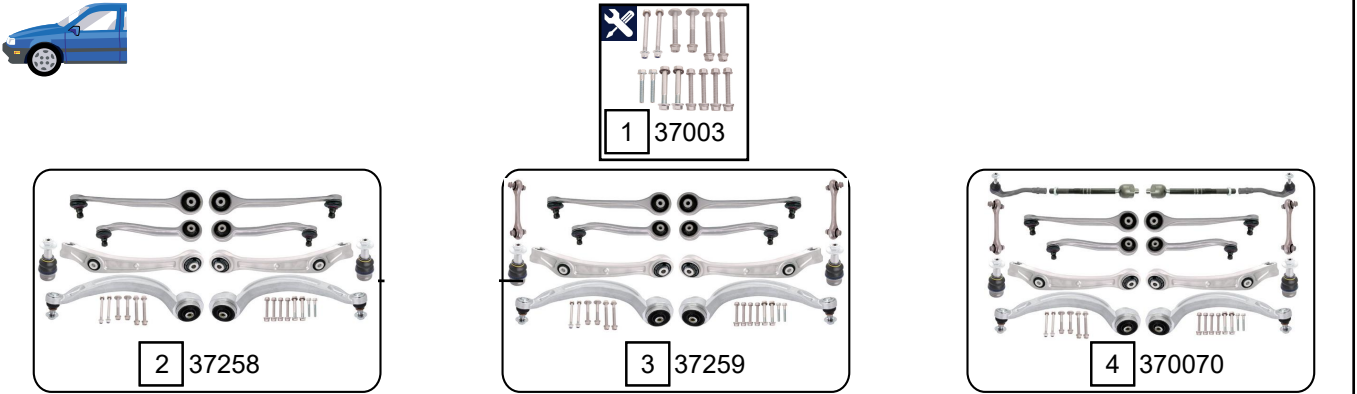

A6 (4G2,4GC-C7)
A6 AVANT (4G5,4GD-C7)
A6 - S6 QUATTRO (C7)
A6 ALLROAD (4GH,4GJ-C7)

11/2010 - 09/2018
05/2011 - 09/2018
11/2010 - 09/2018
01/2012 - 09/2018

Ref.	Sidem Ref.	Description	OE-number	Measures	Ref.	Sidem Ref.	Description	OE-number	Measures
1	37003	mounting kit	N 106 409 01 S1		10	837313	mounting axle body	4G0 505 145 C	di:20.1 do:80
2	37258	set TCA	4G0 407 693 D S1		11	37152	TCA left	8K0 505 323 H	L:362
3	37259	set TCA + stab. link	4G0 407 693 D S2		12	37153	TCA right	8K0 505 324 H	L:362
4	370070	set TCA + stab. link + tr	4G0 407 693 D S3		13	837727	silentblock for TCA	Part of	di:12 do:44.2
5	37154	track rod	8K0 501 529 N	L:283	14	837730	silentblock for TCA	8K0 505 279 E	di:14.1 do:75
6	37155	track rod	8K0 501 530 N	L:283	15	837728	silentblock for TCA	Part of	di:12 do:55
7	37156	track rod	8K0 501 529 L	L:283	16	837729	silentblock for TCA	Part of	di:12 do:54
8	837731	silentblock for TCA	Part of	di:12 do:44	17	837507	strut mount	4G0 513 353 D	di:10.2 L:76
9	837312	mounting axle body	4G0 505 145	di:21.3 do:80.2	18	37066	stabiliser link rear axle	8K0 505 465 G	L:60