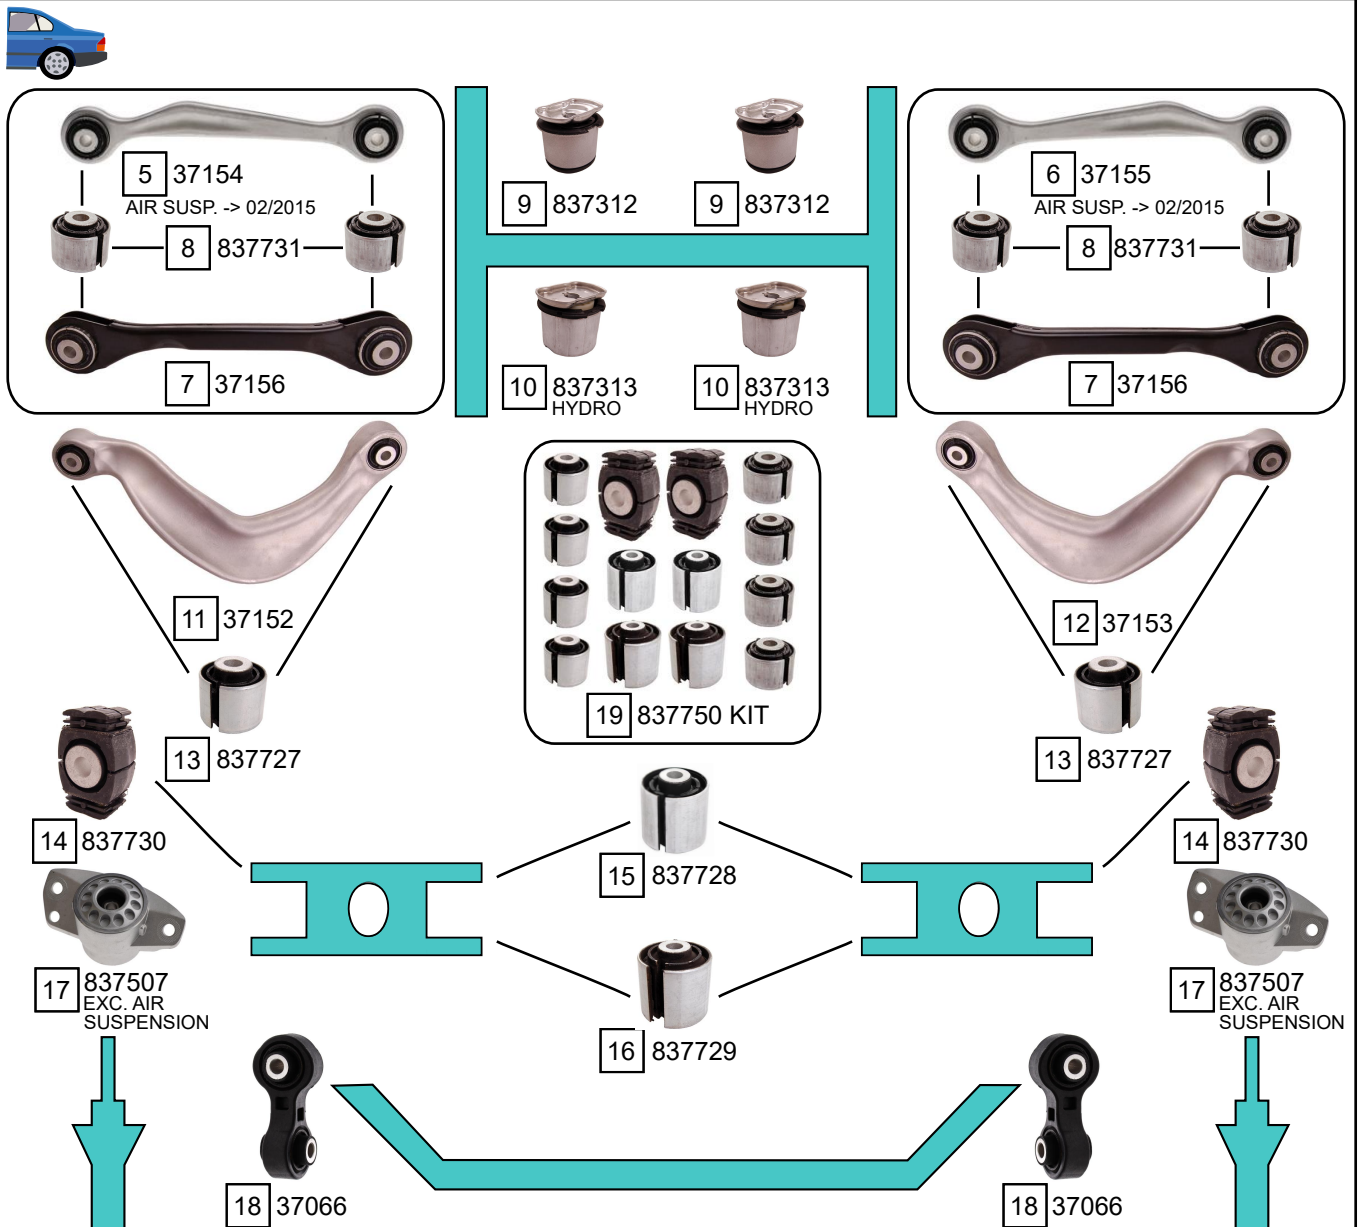

A7 SPORTBACK (4GA,4GF)

10/2010 - 05/2018

Ref.	Sidem Ref.	Description	OE-number	Measures	Ref.	Sidem Ref.	Description	OE-number	Measures
1	37003	mounting kit	N 106 409 01 S1		11	37152	TCA left	8K0 505 323 H	L:362
2	37258	set TCA	4G0 407 693 D S1		12	37153	TCA right	8K0 505 324 H	L:362
3	37259	set TCA + stab. link	4G0 407 693 D S2		13	837727	silentblock for TCA	Part of	di:12 do:42
4	370070	set TCA + stab. link + tr	4G0 407 693 D S3		14	837730	silentblock for TCA	8K0 505 279 E	di:14.1 do:75
5	37154	track rod	8K0 501 529 N	L:283	15	837728	silentblock for TCA	Part of	di:12 do:55
6	37155	track rod	8K0 501 530 N	L:283	16	837729	silentblock for TCA	Part of	di:12 do:52
7	37156	track rod	8K0 501 529 L	L:283	17	837507	strut mount	4G0 513 353 D	di:10.2 L:76
8	837731	silentblock for TCA	Part of	di:12 do:42.2	18	37066	stabiliser link rear axle	8K0 505 465 G	L:60
9	837312	mounting axle body	4G0 505 145	di:21.3 do:80.2	19	837750 KIT	silentblock kit	8K0 501 541 B S1	
10	837313	mounting axle body	4G0 505 145 C	di:20.1 do:80					