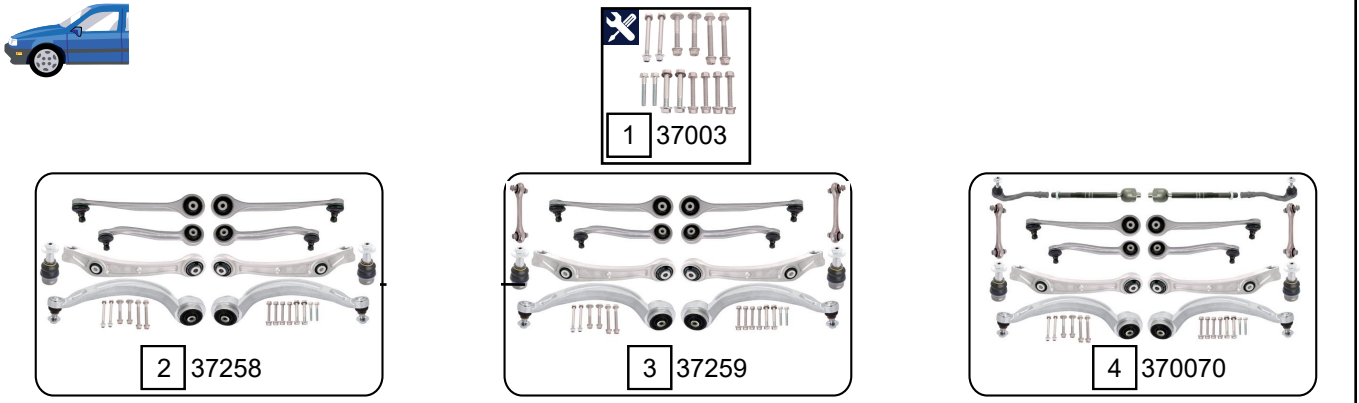

A7 SPORTBACK (4GA,4GF)

10/2010 - 05/2018

Ref.	Sidem Ref.	Description	OE-number	Measures	Ref.	Sidem Ref.	Description	OE-number	Measures
1	37003	mounting kit	N 106 409 01 S1		11	37152	TCA left	8K0 505 323 H	L:362
2	37258	set TCA	4G0 407 693 D S1		12	37153	TCA right	8K0 505 324 H	L:362
3	37259	set TCA + stab. link	4G0 407 693 D S2		13	837727	silentblock for TCA	Part of	di:12 do:44.2
4	370070	set TCA + stab. link + tr	4G0 407 693 D S3		14	837730	silentblock for TCA	8K0 505 279 E	di:14.1 do:75
5	37154	track rod	8K0 501 529 N	L:283	15	837728	silentblock for TCA	Part of	di:12 do:55
6	37155	track rod	8K0 501 530 N	L:283	16	837729	silentblock for TCA	Part of	di:12 do:52
7	37156	track rod	8K0 501 529 L	L:283	17	837507	strut mount	4G0 513 353 D	di:10.2 L:76
8	837731	silentblock for TCA	Part of	di:12 do:44	18	37066	stabiliser link rear axle	8K0 505 465 G	L:60
9	837312	mounting axle body	4G0 505 145	di:21.3 do:80.2	19	837750 KIT	silentblock kit	8K0 501 541 B S1	
10	837313	mounting axle body	4G0 505 145 C	di:20.1 do:80					