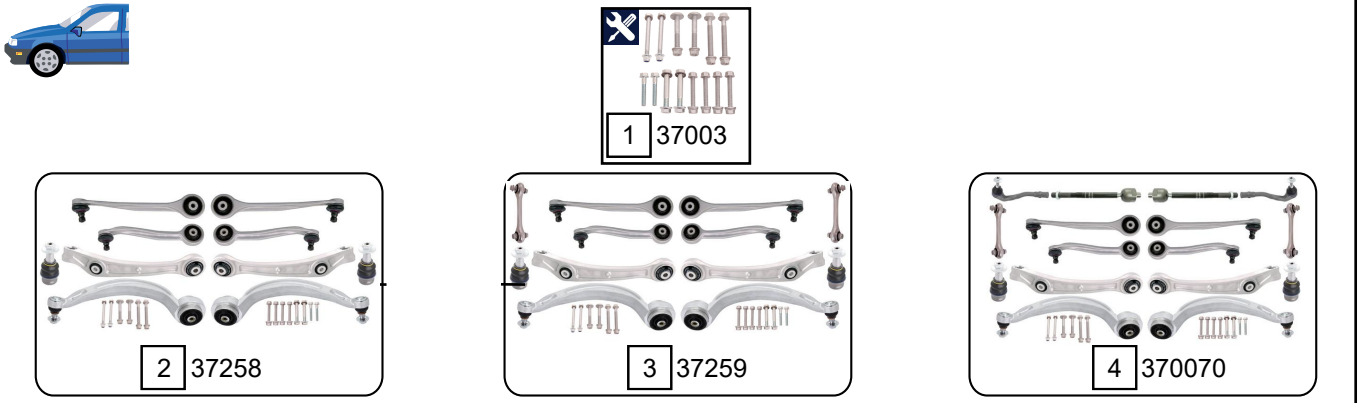

A7 SPORTBACK (4GA,4GF)

10/2010 - 05/2018

Ref.	Sidem Ref.	Description	OE-number	Measures	Ref.	Sidem Ref.	Description	OE-number	Measures
1	37003	mounting kit	N 106 409 01 S1		11	37152	TCA left	8K0 505 323 H	L:362
2	37258	set TCA	4G0 407 693 D S1		12	37153	TCA right	8K0 505 324 H	L:362
3	37259	set TCA + stab. link	4G0 407 693 D S2		13	837727	silentblock for TCA	Part of	di:12 do:42
4	370070	set TCA + stab. link + tr	4G0 407 693 D S3		14	837730	silentblock for TCA	8K0 505 279 E	di:14.1 do:75
5	37154	track rod	8K0 501 529 N	L:283	15	837728	silentblock for TCA	Part of	di:12 do:55
6	37155	track rod	8K0 501 530 N	L:283	16	837729	silentblock for TCA	Part of	di:12 do:52
7	37156	track rod	8K0 501 529 L	L:283	17	837507	strut mount	4G0 513 353 D	di:10.2 L:76
8	837731	silentblock for TCA	Part of	di:12 do:42.2	18	37066	stabiliser link rear axle	8K0 505 465 G	L:60
9	837312	mounting axle body	4G0 505 145	di:21.3 do:80.2	19	837750 KIT	silentblock kit	8K0 501 541 B S1	
10	837313	mounting axle body	4G0 505 145 C	di:20.1 do:80					