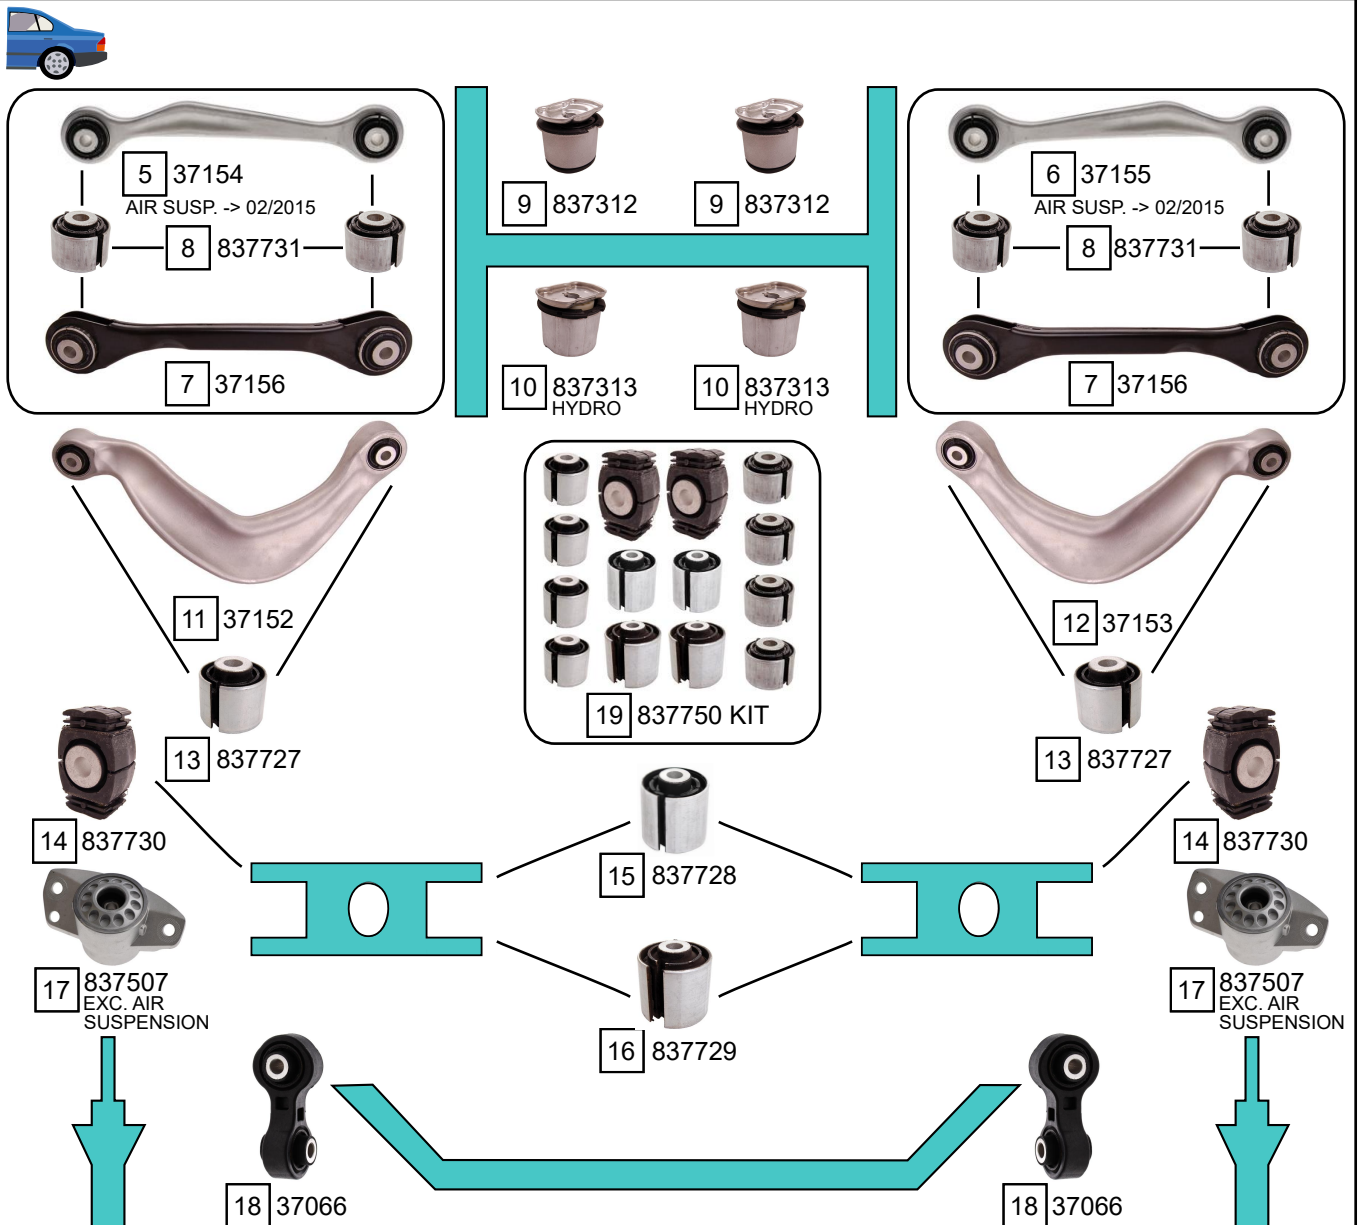

A7 SPORTBACK (4GA,4GF)

10/2010 - 05/2018

Ref.	Sidem Ref.	Description	OE-number	Measures	Ref.	Sidem Ref.	Description	OE-number	Measures
1	37003	mounting kit	N 106 409 01 S1		11	37152	TCA left	8K0 505 323 H	L:362
2	37258	set TCA	4G0 407 693 D S1		12	37153	TCA right	8K0 505 324 H	L:362
3	37259	set TCA + stab. link	4G0 407 693 D S2		13	837727	silentblock for TCA	Part of	di:12 do:44.2
4	370070	set TCA + stab. link + tr	4G0 407 693 D S3		14	837730	silentblock for TCA	8K0 505 279 E	di:14.1 do:75
5	37154	track rod	8K0 501 529 N	L:283	15	837728	silentblock for TCA	Part of	di:12 do:55
6	37155	track rod	8K0 501 530 N	L:283	16	837729	silentblock for TCA	Part of	di:12 do:52
7	37156	track rod	8K0 501 529 L	L:283	17	837507	strut mount	4G0 513 353 D	di:10.2 L:76
8	837731	silentblock for TCA	Part of	di:12 do:44	18	37066	stabiliser link rear axle	8K0 505 465 G	L:60
9	837312	mounting axle body	4G0 505 145	di:21.3 do:80.2	19	837750 KIT	silentblock kit	8K0 501 541 B S1	
10	837313	mounting axle body	4G0 505 145 C	di:20.1 do:80					