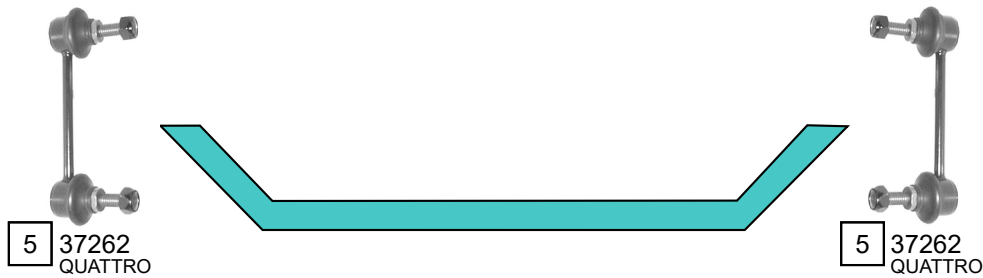

100 (4A-C4)  
100 AVANT (4A-C4)  
100 QUATTRO

12/1990 - 07/1994  
12/1990 - 11/1994  
12/1990 - 11/1994

Ref.	Sidem Ref.	Description	OE-number	Measures	Ref.	Sidem Ref.	Description	OE-number	Measures
1	837709	silentblock for TCA	4A0 511 247	di:14.3 do:62.3	4	37373	TCA right	443 505 352 P	c:16.2
2	837703	silentblock for TCA	431 505 172	di:12 do:34	5	37262	stabilizer link rear axle	4A0 505 389	L:123
3	37372	TCA left	443 505 351 P	c:16.2					