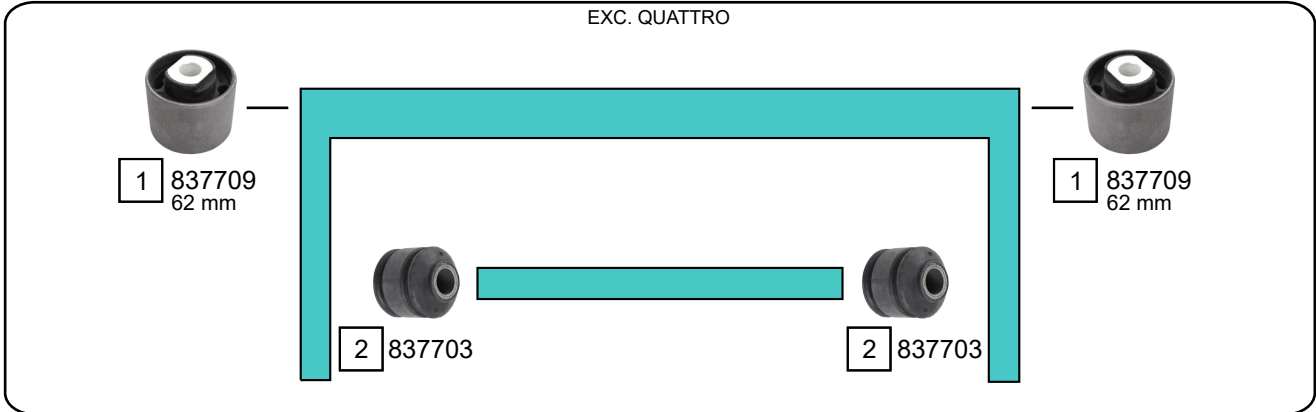

100 (4A-C4)  
100 AVANT (4A-C4)  
100 QUATTRO

12/1990 - 07/1994  
12/1990 - 11/1994  
12/1990 - 11/1994

Ref.	Sidem Ref.	Description	OE-number	Measures	Ref.	Sidem Ref.	Description	OE-number	Measures
1	837709	silentblock for TCA	4A0 511 247	di:14.3 do:62.3	4	37373	TCA right	443 505 352 P	c:16.2
2	837703	silentblock for TCA	431 505 172	di:12 do:34	5	37262	stabilizer link rear axle	4A0 505 389	L:123
3	37372	TCA left	443 505 351 P	c:16.2					