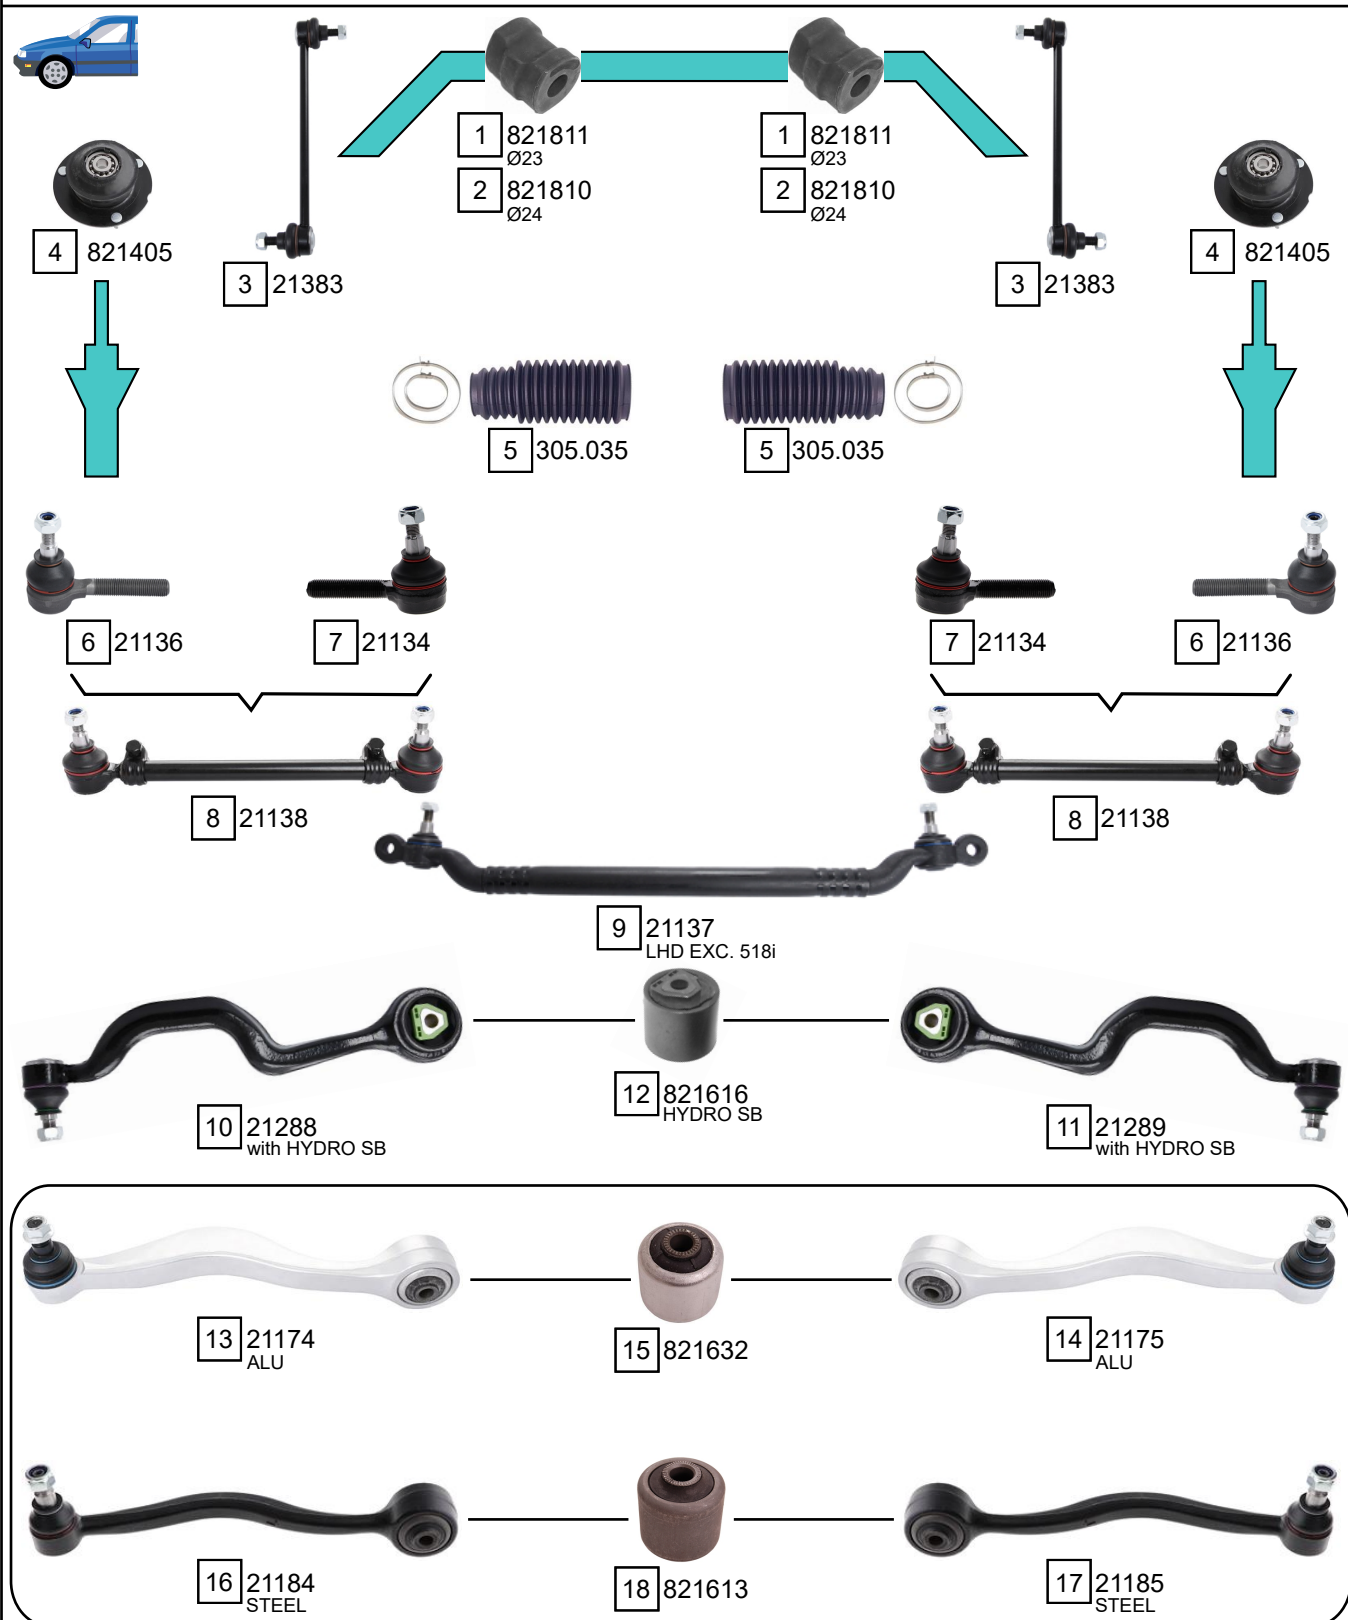

5-SERIE (E34)  
EXC. 525iX

01/1988 - 11/1995

Ref.	Sidem Ref.	Description	OE-number	Measures	Ref.	Sidem Ref.	Description	OE-number	Measures
1	821811	stabiliser mounting	31 35 1 135 805	di:23	10	21288	TCA left wbj	31 12 1 132 159	c:16.5
2	821810	stabiliser mounting	31 35 1 133 738	di:24	11	21289	TCA right wbj	31 12 1 132 160	c:16.5
3	21383	stabiliser link	31 35 1 134 582	L:240	12	821616	silentblock for TCA	31 12 1 136 605	di:14.3 do:58.2
4	821405	strut mount	31 33 1 139 452	di:14.2 do:130 L:51	13	21174	TCA left wbj	31 12 1 133 237	c:16.5
5	305.035	steering rack gaiter	32 21 1 139 786	D:56 d:41 L:182	14	21175	TCA right wbj	31 12 1 133 238	c:16.5
6	21136	tie rod end	32 21 1 135 819	c:12.6 th:MM14X1.5L	15	821632	silentblock for TCA	31 12 1 092 019	di:12 do:46
7	21134	tie rod end	32 21 1 135 820	c:12.6 th:MM14X1.5R	16	21184	TCA left wbj	31 12 1 139 991	c:16.5
8	21138	tie rod	32 21 1 135 666	c:12.6 L:300	17	21185	TCA right wbj	31 12 1 139 992	c:16.5
9	21137	tie rod center	32 21 1 138 854	c:12.7 L:612	18	821613	silentblock for TCA	31 12 1 124 622	di:12.5 do:46.5