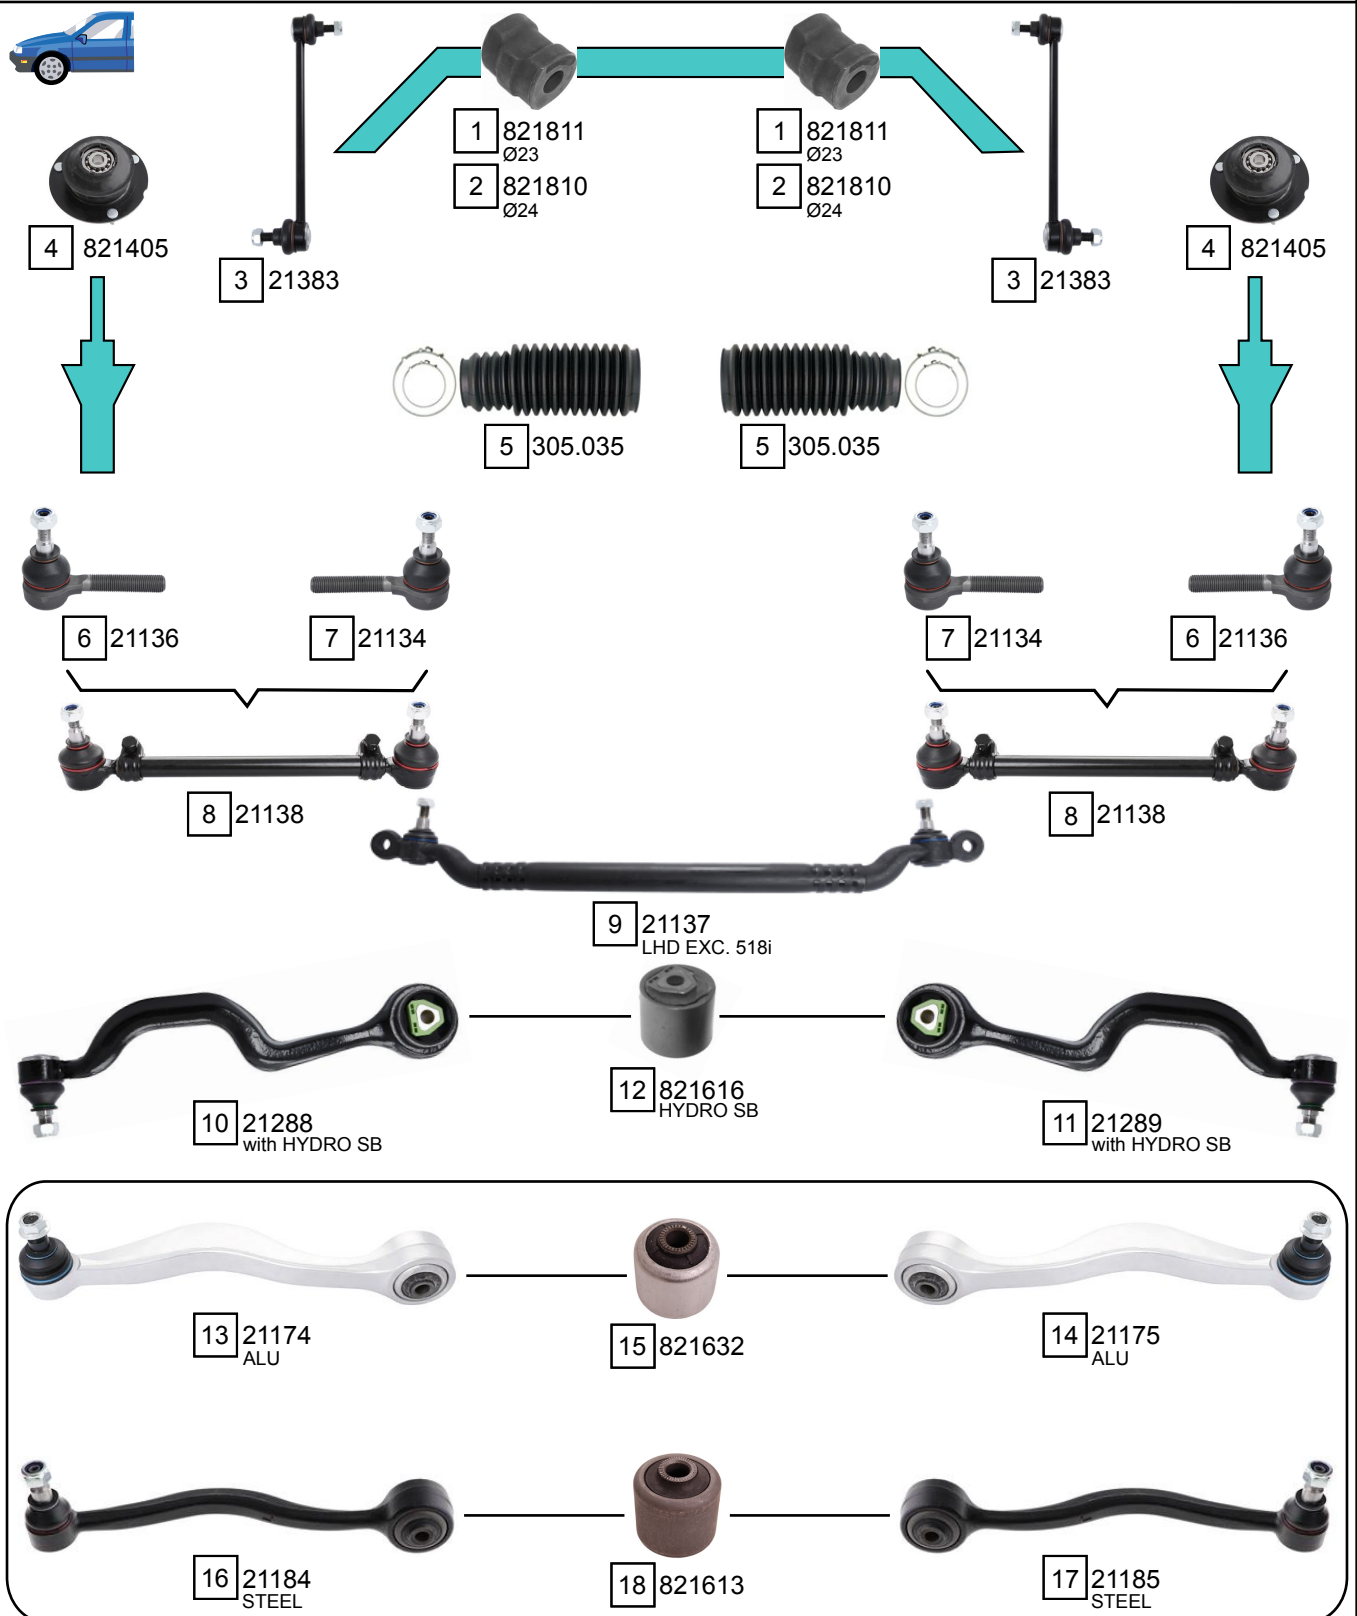

5-SERIE (E34)
EXC. 525iX

01/1988 - 11/1995

Ref.	Sidem Ref.	Description	OE-number	Measures	Ref.	Sidem Ref.	Description	OE-number	Measures
1	821811	stabiliser mounting	31 35 1 135 805	di:23	10	21288	TCA left wbj	31 12 1 132 159	c:16.5
2	821810	stabiliser mounting	31 35 1 133 738	di:24	11	21289	TCA right wbj	31 12 1 132 160	c:16.5
3	21383	stabiliser link	31 35 1 134 582	L:240	12	821616	silentblock for TCA	31 12 1 136 605	di:14.3 do:58.2
4	821405	strut mount	31 33 1 139 452	di:14.2 do:130 L:51	13	21174	TCA left wbj	31 12 1 133 237	c:16.5
5	305.035	steering rack gaiter	32 21 1 139 786	D:56 d:41 L:182	14	21175	TCA right wbj	31 12 1 133 238	c:16.5
6	21136	tie rod end	32 21 1 135 819	c:12.6 th:MM14X1.5L	15	821632	silentblock for TCA	31 12 1 092 019	di:12 do:46
7	21134	tie rod end	32 21 1 135 820	c:12.6 th:MM14X1.5R	16	21184	TCA left wbj	31 12 1 139 991	c:16.5
8	21138	tie rod	32 21 1 135 666	c:12.6 L:300	17	21185	TCA right wbj	31 12 1 139 992	c:16.5
9	21137	tie rod center	32 21 1 138 854	c:12.7 L:612	18	821613	silentblock for TCA	31 12 1 124 622	di:12.5 do:46.5