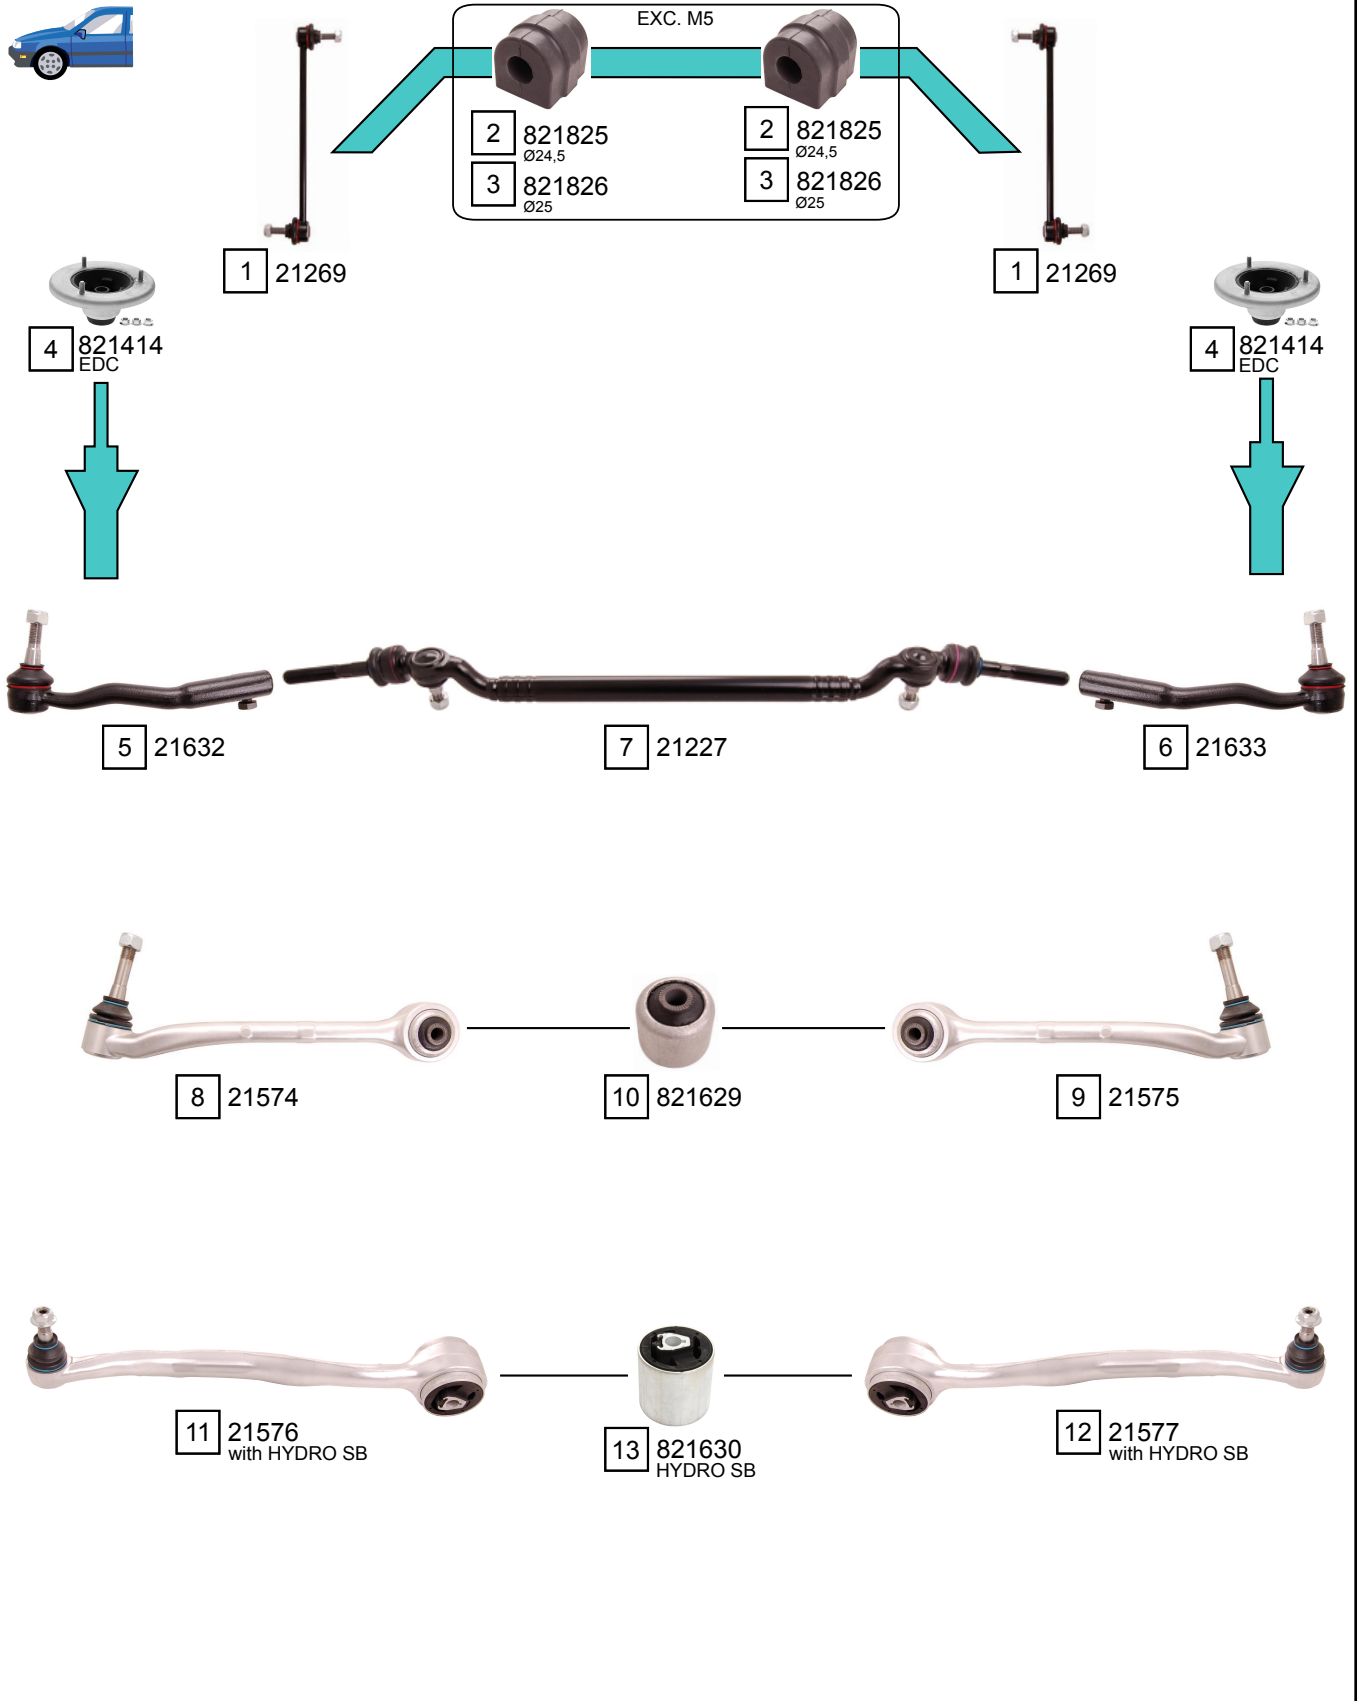

5-SERIE (E39)  
535i-540i-M5

11/1995 - 05/2004

Ref.	Sidem Ref.	Description	OE-number	Measures	Ref.	Sidem Ref.	Description	OE-number	Measures
1	21269	stabiliser link	31 35 1 095 664	L:285	8	21574	TCA left wbj	31 12 1 141 961	c:14.5
2	821825	stabiliser mounting	31 35 1 093 263	di:24	9	21575	TCA right wbj	31 12 1 141 962	c:14.5
3	821826	stabiliser mounting	31 35 2 229 421	di:25	10	821629	silentblock for TCA	Part of	di:12.2 do:46.3
4	821414	strut mount	31 33 1 091 708	di:16.2 do:152.8 L:66	11	21576	TCA left wbj	31 12 1 092 609	c:14.7
5	21632	tie rod end left	32 21 1 091 723	c:12.9 th:FM16x1.5R	12	21577	TCA right wbj	31 12 1 092 610	c:14.7
6	21633	tie rod end right	32 21 1 091 724	c:12.9 th:FM16x1.5R	13	821630	silentblock for TCA	31 12 0 006 482	di:14.1 do:66
7	21227	tie rod center	32 21 1 096 059	c:14.6 L:510					