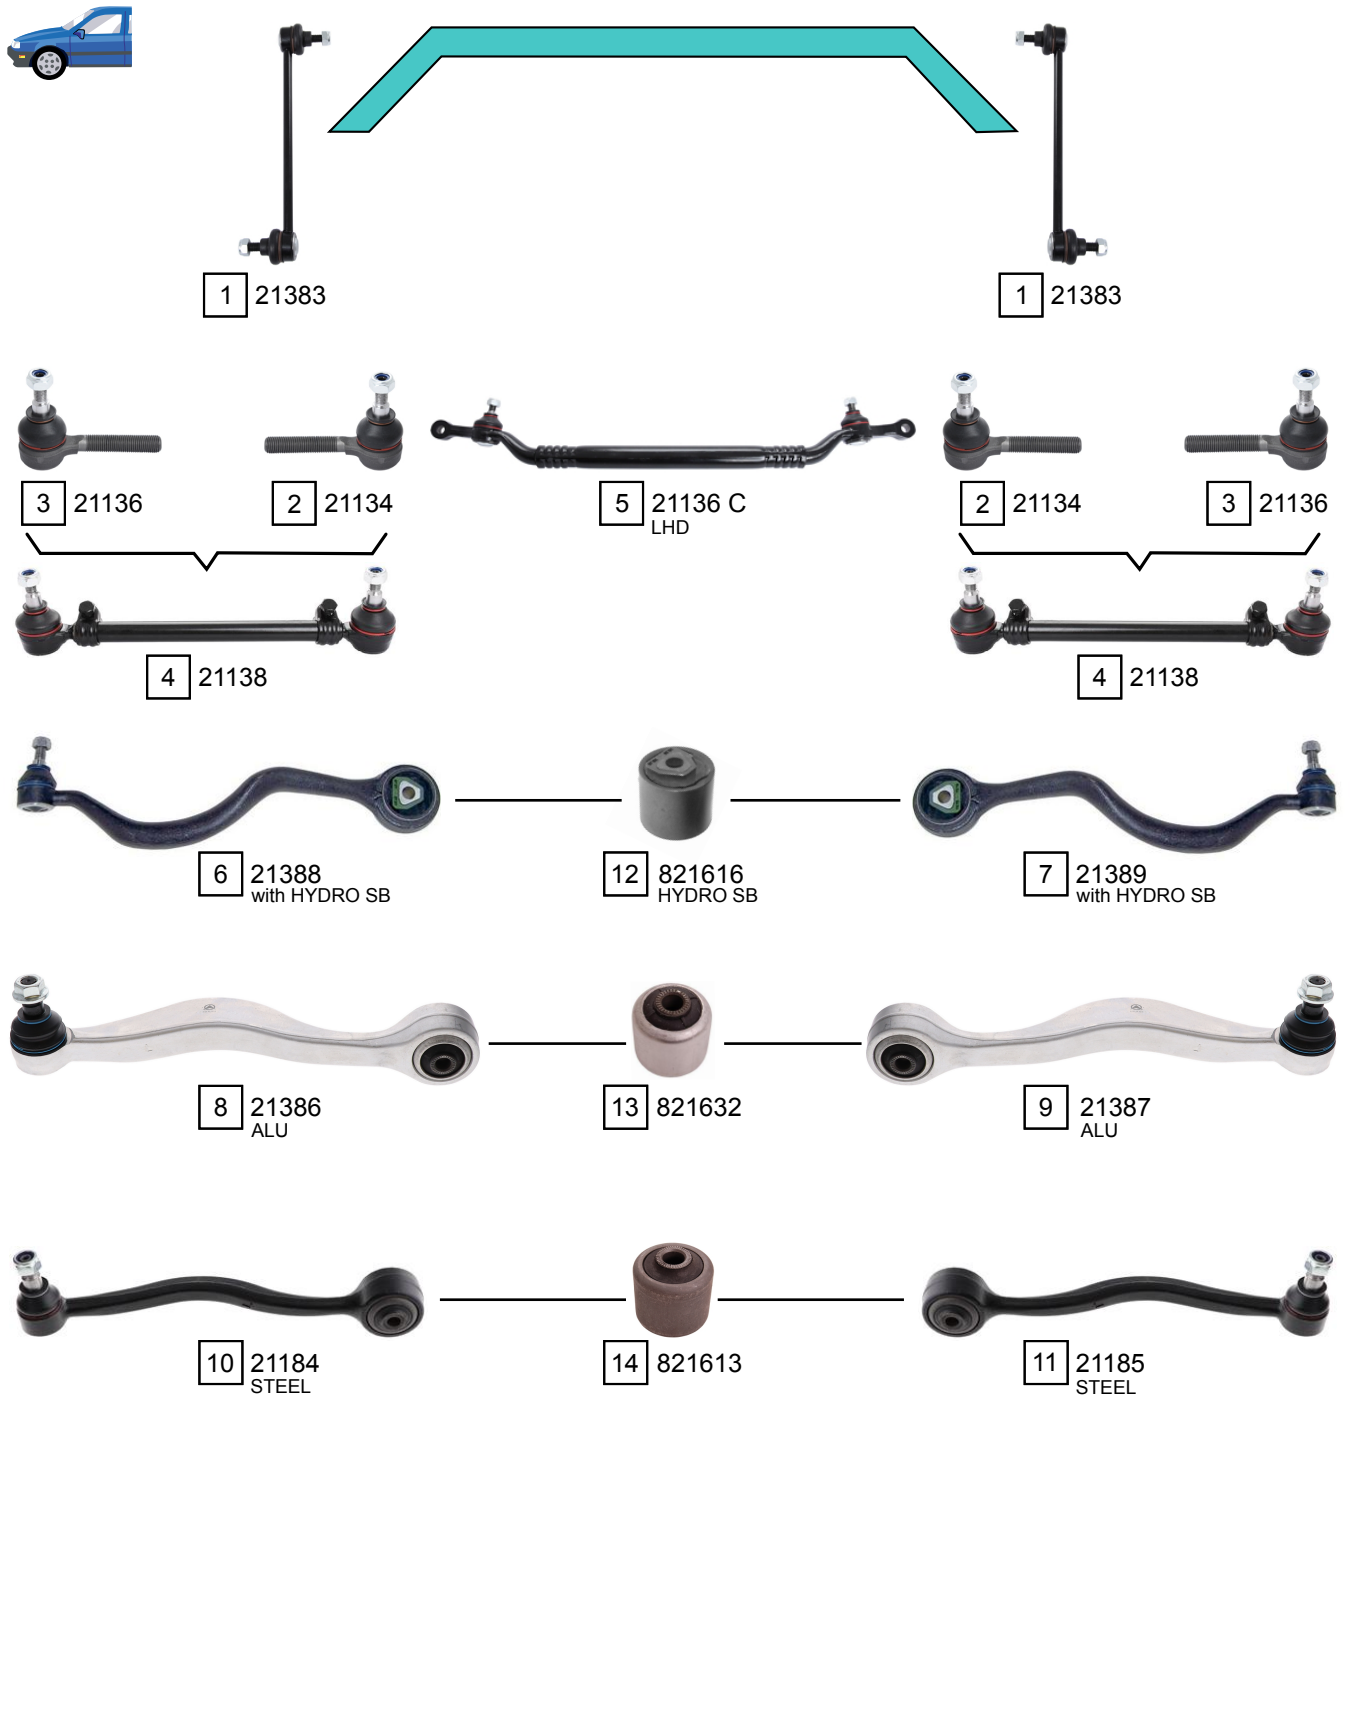

7-SERIE (E32)

09/1986 - 09/1994

Ref.	Sidem Ref.	Description	OE-number	Measures	Ref.	Sidem Ref.	Description	OE-number	Measures
1	21383	stabiliser link	31 35 1 134 582	L:240	8	21386	TCA left wbj	31 12 1 139 987	c:16.4
2	21134	tie rod end	32 21 1 135 820	c:12.6 th:MM14X1.5R	9	21387	TCA right wbj	31 12 1 139 988	c:16.4
3	21136	tie rod end	32 21 1 135 819	c:12.6 th:MM14X1.5L	10	21184	TCA left wbj	31 12 1 139 991	c:16.5
4	21138	tie rod	32 21 1 135 666	c:12.6 L:300	11	21185	TCA right wbj	31 12 1 139 992	c:16.5
5	21136 C	tie rod center	32 21 1 138 850	L:535	12	821616	silentblock for TCA	31 12 1 136 605	di:14.3 do:58.2
6	21388	TCA left wbj	31 12 1 139 999	c:16.5	13	821632	silentblock for TCA	31 12 1 092 019	di:12 do:46
7	21389	TCA right wbj	31 12 1 130 090	c:16.5	14	821613	silentblock for TCA	31 12 1 124 622	di:12.5 do:46.5