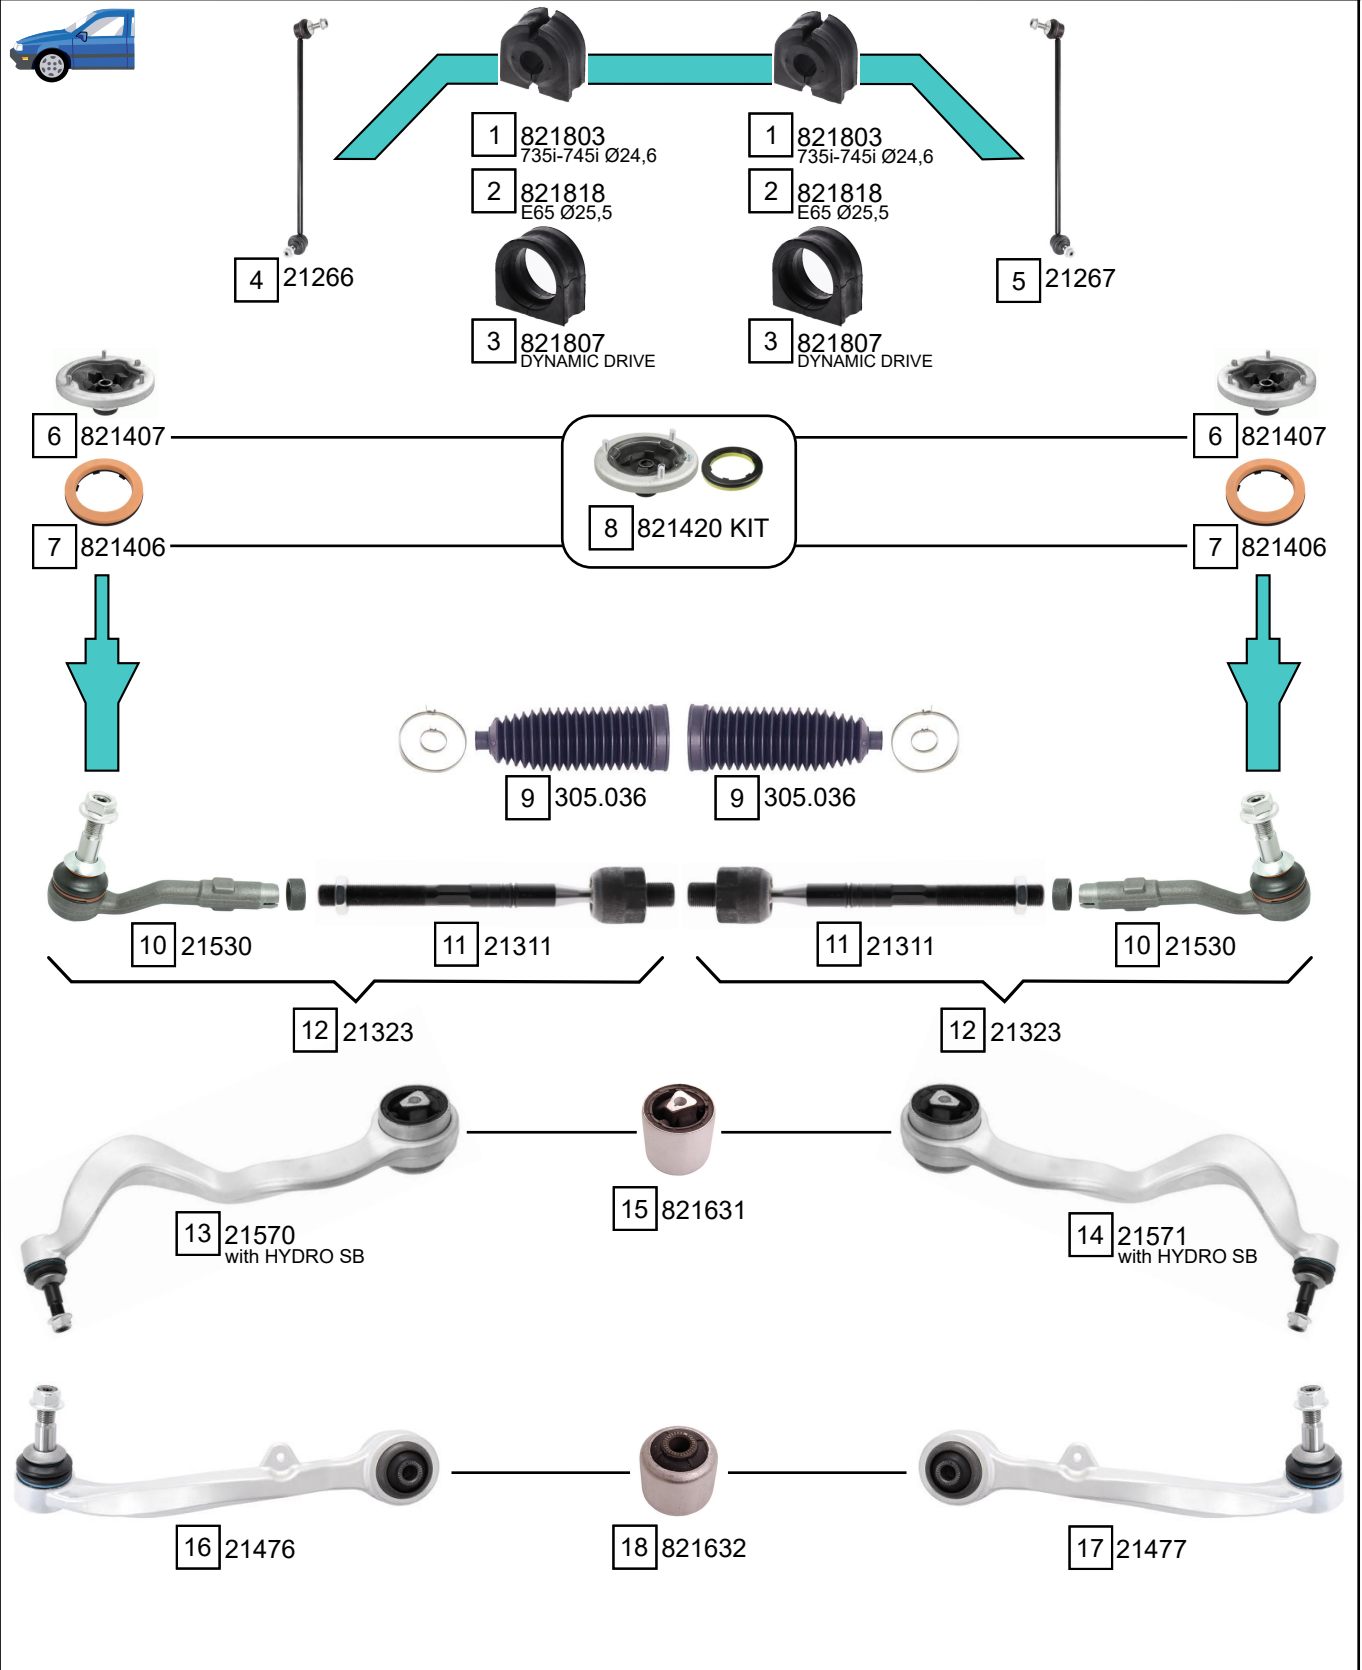

7-SERIE (E65, E66)

11/2001 - 09/2008

Ref.	Sidem Ref.	Description	OE-number	Measures	Ref.	Sidem Ref.	Description	OE-number	Measures
1	821803	stabiliser mounting	31 35 6 761 591	di:23.5	10	21530	tie rod end	32 10 6 776 946	c:16.2 th:FM16X1.5R
2	821818	stabiliser mounting	31 35 6 766 509	di:24.5	11	21311	axial joint	Part of	th:MM18X1.5R L:230
3	821807	stabiliser mounting	31 35 6 753 913	di:58.5	12	21323	tie rod	32 10 6 774 360	c:16.2
4	21266	stabiliser link left	31 30 6 781 545	L:425	13	21570	TCA left wbj	31 12 6 774 831	c:16.1
5	21267	stabiliser link right	31 30 6 781 546	L:425	14	21571	TCA right wbj	31 12 6 774 832	c:16.1
6	821407	strut mount	31 33 6 779 612	di:16.1 do:152.5 L:65.5	15	821631	silentblock for TCA	Part of	do:70
7	821406	bearing	Part of	di:62 do:86 L:12.5	16	21476	TCA left wbj	31 12 6 777 939	c:16.1
8	821420 KIT	strut mount kit	31 33 6 779 612 S1	di:16 do:153 L:65	17	21477	TCA right wbj	31 12 6 777 938	c:16.1
9	305.036	steering rack gaiter	32 13 6 751 026	D:66 d:16 L:208	18	821632	silentblock for TCA	31 12 1 092 019	di:12 do:46