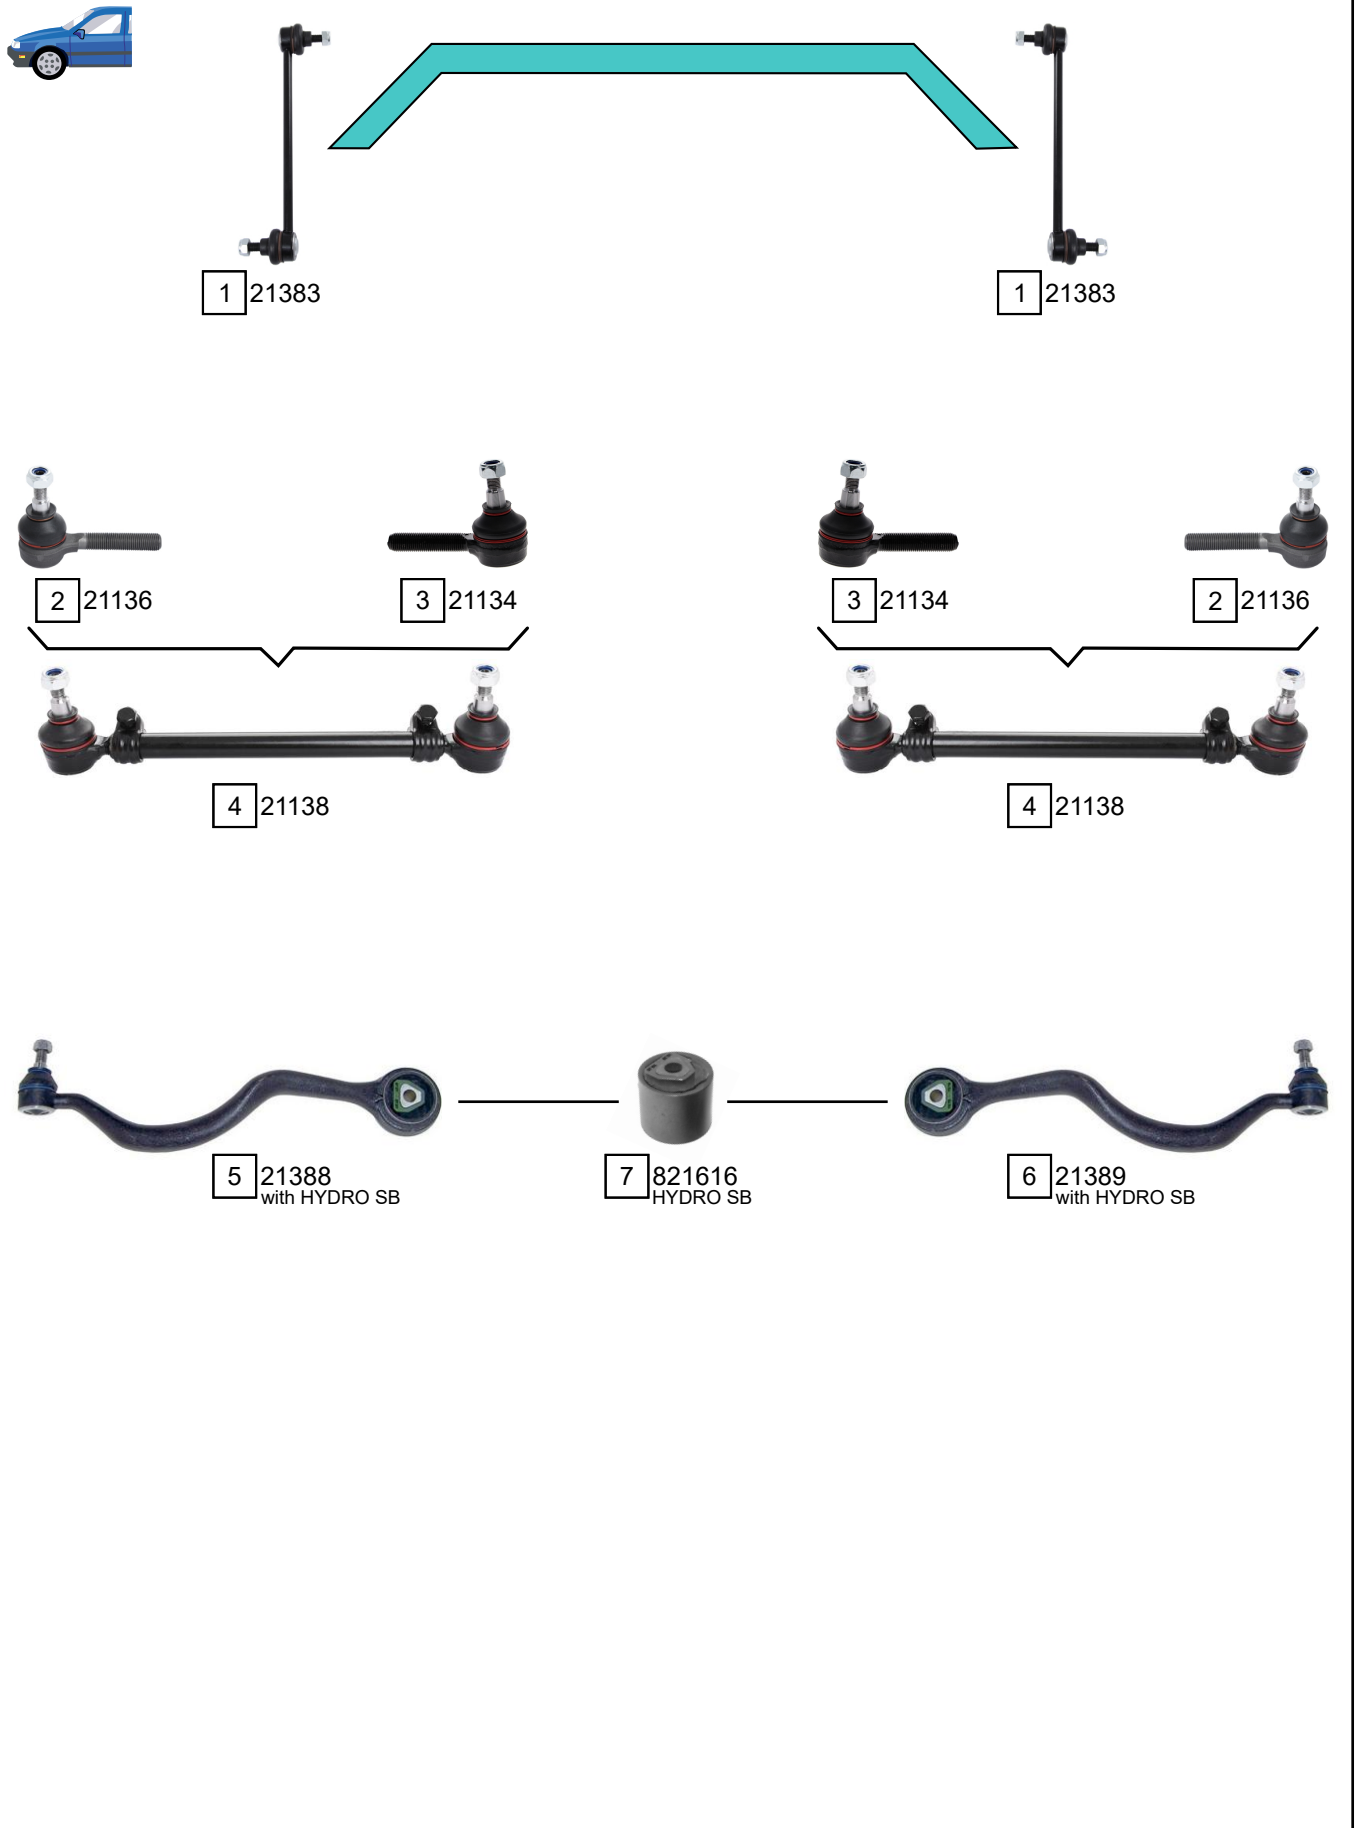

8-SERIE (E31)

04/1990 - 12/1999

Ref.	Sidem Ref.	Description	OE-number	Measures	Ref.	Sidem Ref.	Description	OE-number	Measures
1	21383	stabiliser link	31 35 1 134 582	L:240	5	21388	TCA left wbj	31 12 1 139 999	c:16.5
2	21136	tie rod end	32 21 1 135 819	c:12.6 th:MM14X1.5L	6	21389	TCA right wbj	31 12 1 130 090	c:16.5
3	21134	tie rod end	32 21 1 135 820	c:12.6 th:MM14X1.5R	7	821616	silentblock for TCA	31 12 1 136 605	di:14.3 do:58.2
4	21138	tie rod	32 21 1 135 666	c:12.6 L:300					