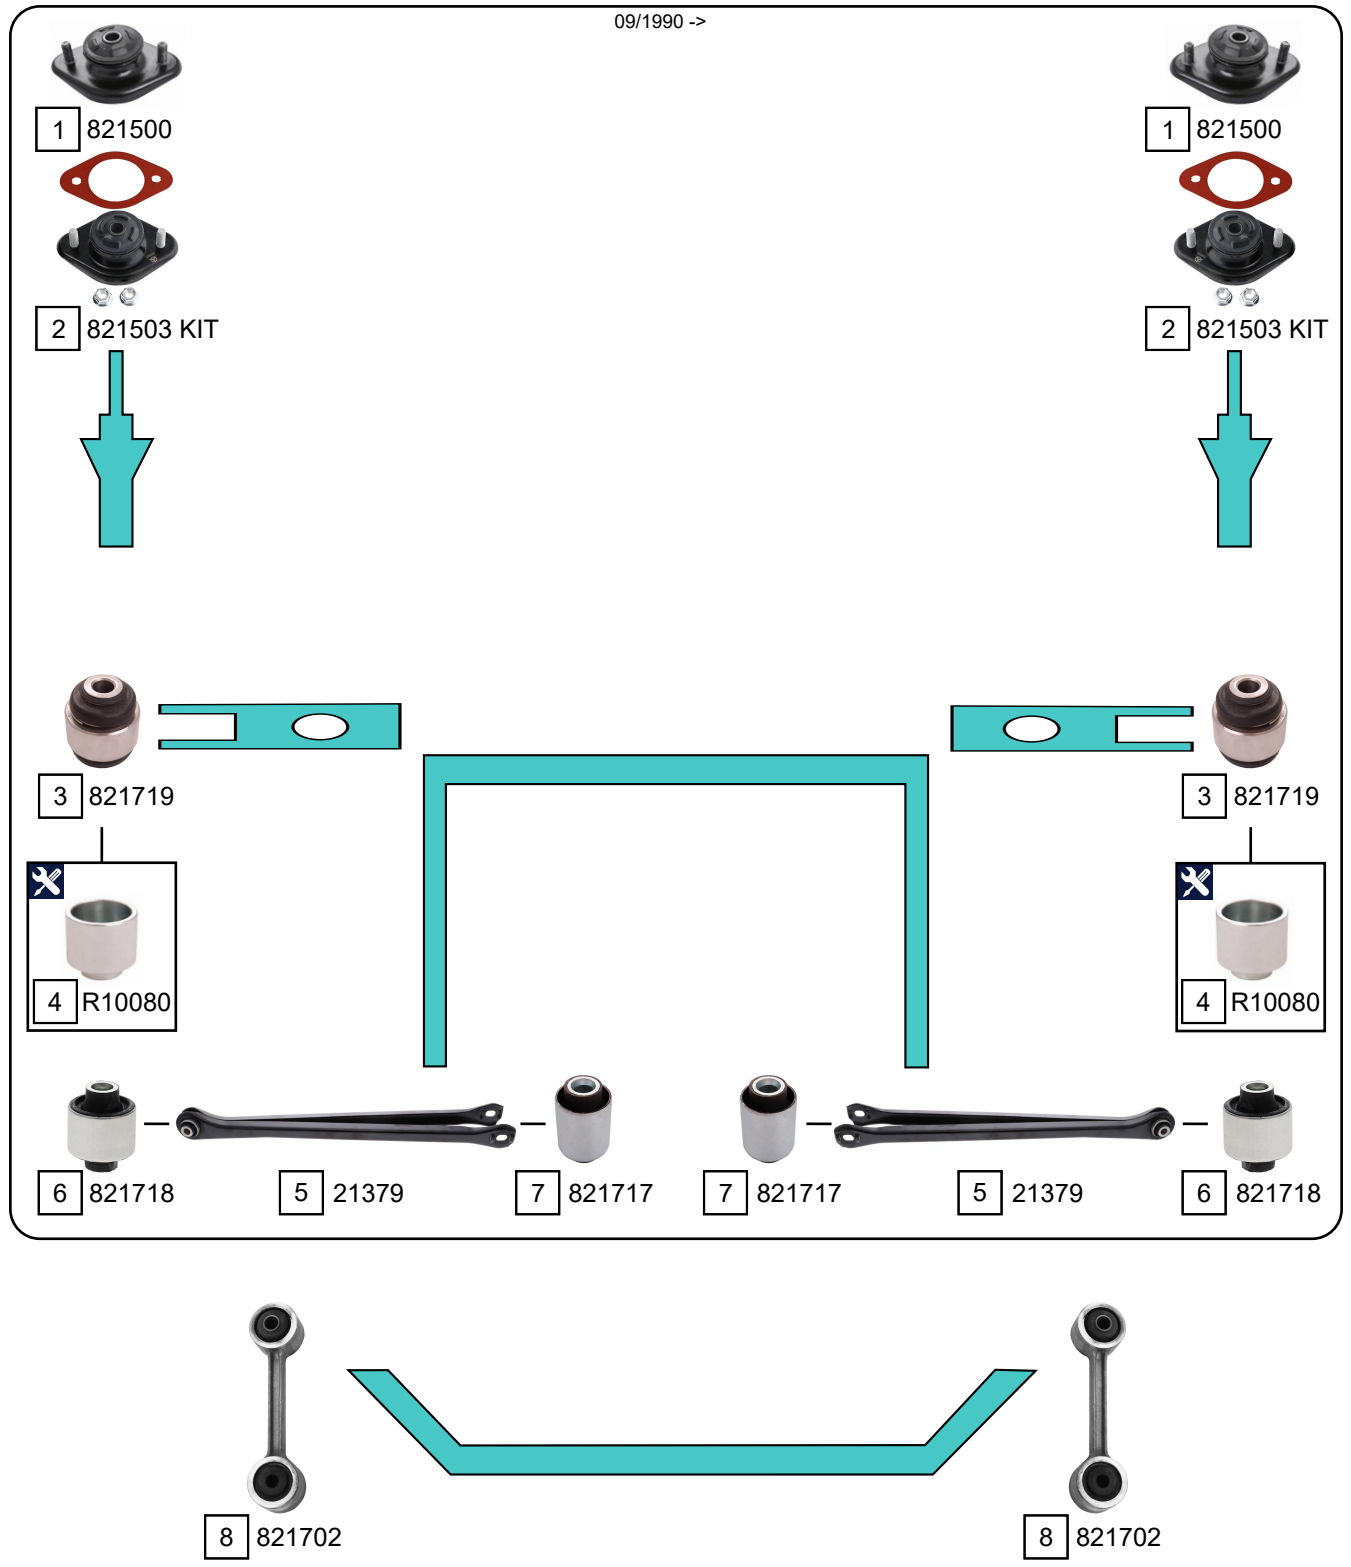

Z1

06/1988 - 06/1991

09/1990 ->

Ref.	Sidem Ref.	Description	OE-number	Measures	Ref.	Sidem Ref.	Description	OE-number	Measures
1	821500	strut mount	33 52 1 137 972	di:10.1 do:73	5	21379	TCA	33 32 6 770 813	L:557
2	821503 KIT	strut mount kit	33 52 1 137 972 S1	di:10 L:33	6	821718	silentblock for TCA	33 32 6 471 828	di:12.2 do:45.3
3	821719	ball joint rear	33 32 6 775 551	di:12.1 do:45.2	7	821717	silentblock for TCA	33 32 1 092 248	di:12.1 do:35.6
4	R10080	mounting tool ring ø48 ø40	TOOL	di:40 do:48	8	821702	stabilizer link rear axle	33 55 1 126 932	L:100