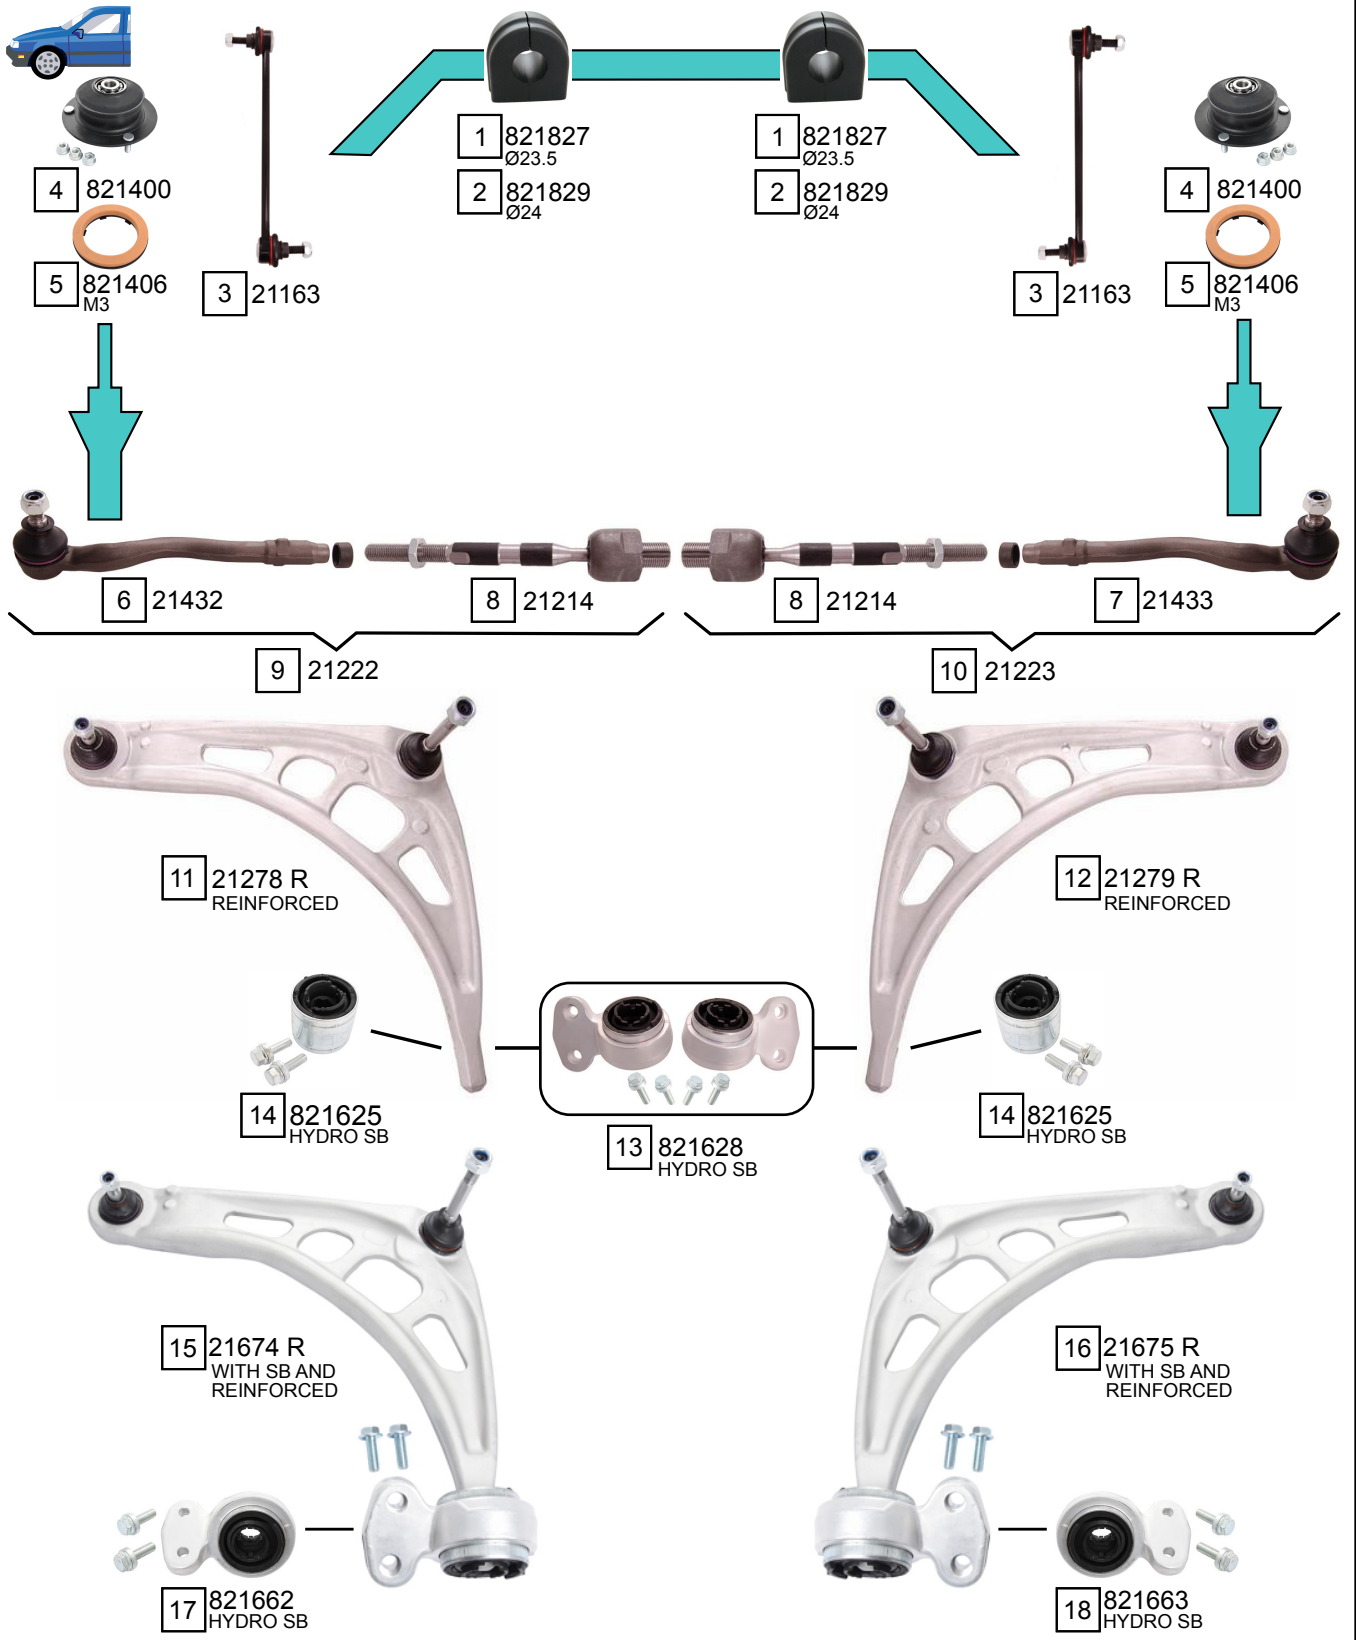

Z4 ROADSTER (E85)  
Z4 COUPE (E86)

02/2003 - 12/2009  
03/2006 - 01/2009

Ref.	Sidem Ref.	Description	OE-number	Measures	Ref.	Sidem Ref.	Description	OE-number	Measures
1	821827	stabiliser mounting	31 35 1 097 179	di:23	10	21223	tie rod right	32 10 6 774 223	c:14.7
2	821829	stabiliser mounting	31 35 1 094 556	di:23.5	11	21278 R	TCA left wbj	31 12 6 777 851	c:14.4
3	21163	stabiliser link	31 35 6 780 847	L:270	12	21279 R	TCA right wbj	31 12 6 777 852	c:14.4
4	821400	strut mount	31 33 6 779 613	di:14.1 do:129 L:69	13	821628	silentblock kit	31 12 6 783 376	
5	821406	bearing	Part of	di:62 do:86 L:12.5	14	821625	silentblock for TCA	Part of	do:66.1
6	21432	tie rod end left	32 10 6 774 220	c:14.7 th:FM14x1.5R	15	21674 R	TCA left	31 12 6 777 851 S1	c:14.4
7	21433	tie rod end right	32 10 6 774 221	c:14.7 th:FM14x1.5R	16	21675 R	TCA right	31 12 6 777 852 S1	c:14.4
8	21214	axial joint	Part of	th:MM18X1.5R L:205.5	17	821662	silentblock for TCA	31 12 6 754 899	do:66.2
9	21222	tie rod left	32 10 6 774 222	c:14.7	18	821663	silentblock for TCA	31 12 6 754 900	do:66.2