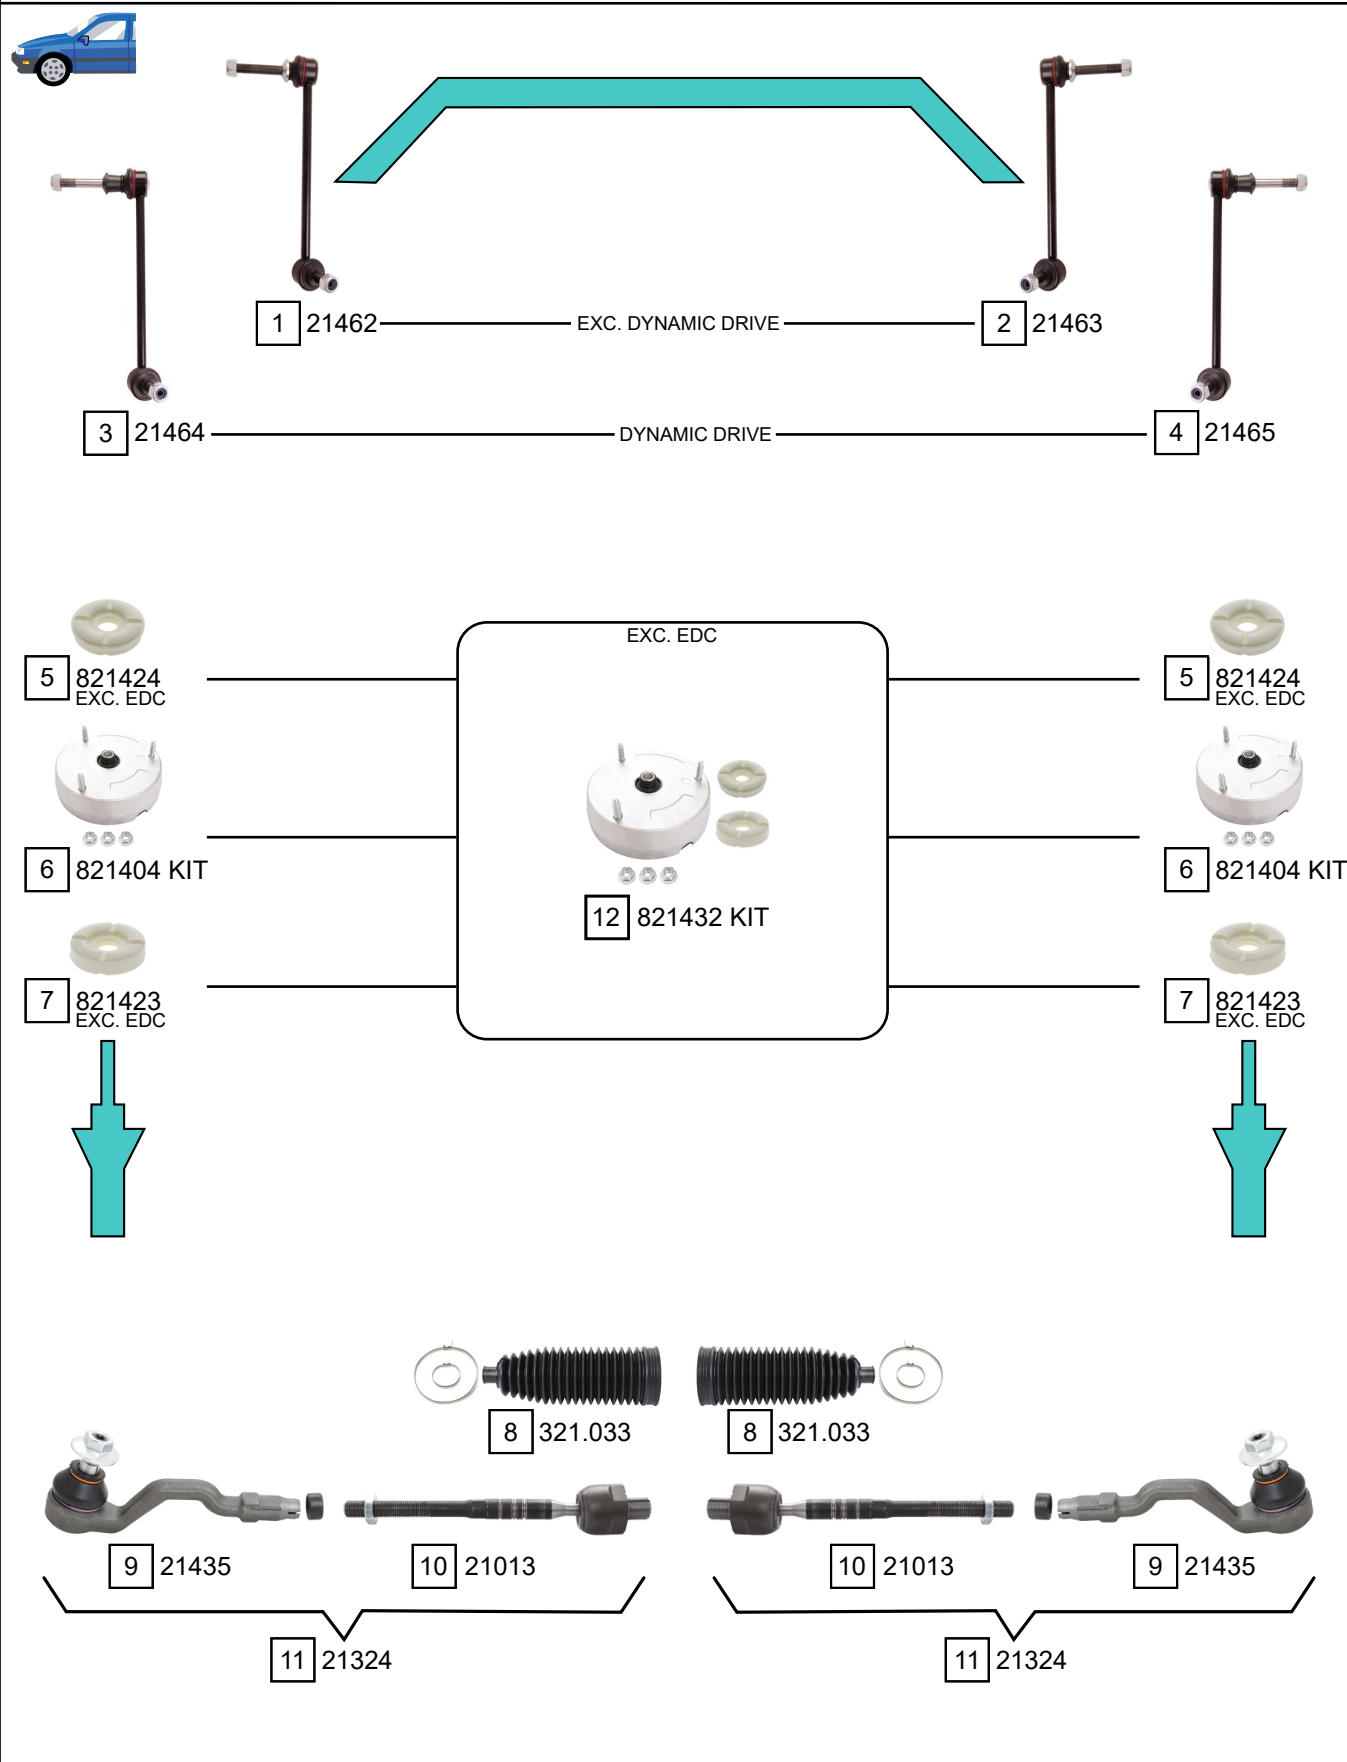

X5 (E70)

02/2007 - 06/2013

Ref.	Sidem Ref.	Description	OE-number	Measures	Ref.	Sidem Ref.	Description	OE-number	Measures
1	21462	stabiliser link left	31 35 6 859 651	L:248	7	821423	strut mount	31 33 6 776 389	di:17.5 do:54.8 L:14.5
2	21463	stabiliser link right	31 35 6 859 652	L:248	8	321.033	steering rack gaiter	32 10 6 870 519	D:63 d:16 L:204
3	21464	stabiliser link left	37 11 6 857 627	L:248	9	21435	tie rod end	32 10 6 793 497	c:15.5 th:FM14x1.5R
4	21465	stabiliser link right	37 11 6 857 628	L:248	10	21013	axial joint	Part of	th:MM18x1.5R L:219
5	821424	strut mount	31 33 6 776 390	di:17.6 do:58.6 L:15	11	21324	tie rod	32 10 6 793 496	c:15.5
6	821404 KIT	strut mount kit	31 33 6 788 776 S1	di:12 do:144 L:52	12	821432 KIT	strut mount kit	31 33 6 788 776 S2	di:12 do:144