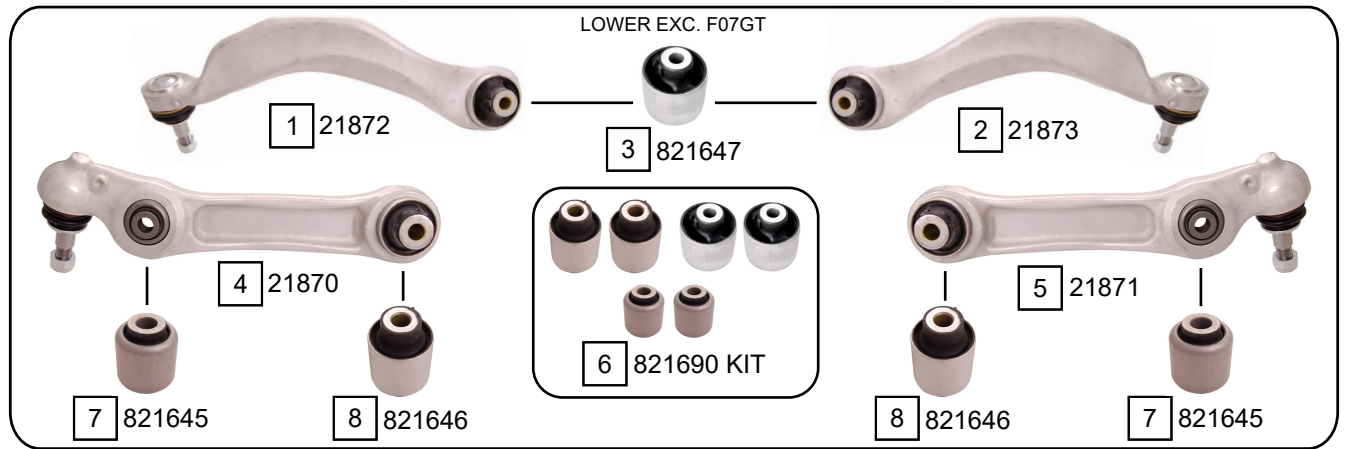

5-SERIE (F10)
5-SERIE TOURING (F11)
5-SERIE GRAN TURISMO (F07GT)

01/2009 - 10/2016
11/2009 - 02/2017
01/2009 - 02/2017

Ref.	Sidem Ref.	description	OE-number	measures	Ref.	Sidem Ref.	description	OE-number	measures
1	21872	TCA left wbj	31 12 6 775 971	c:19	12	21970	TCA left wbj	31 12 6 798 107	c:19.1 L:250
2	21873	TCA right wbj	31 12 6 775 972	c:19	13	21971	TCA right wbj	31 12 6 798 108	c:19.1 L:250
3	821647	silentblock for TCA	Part of	di:14.2 do:70.2	14	821691 KIT	silentblock kit	31 12 6 775 145 S1	
4	21870	TCA left wbj	31 12 6 794 203	c:19.1 L:245	15	821651	silentblock for TCA	Part of	di:15.1 do:56.2
5	21871	TCA right wbj	31 12 6 794 204	c:19.1 L:245	16	21350	TCA left wbj	31 12 6 777 733	c:19.1
6	821690 KIT	silentblock kit	31 12 6 784 569 S1		17	21351	TCA right wbj	31 12 6 777 734	c:19.1
7	821645	silentblock for TCA	Part of	di:14.1 do:43.5	18	821668	silentblock for TCA	31 12 6 777 653	di:14 do:70.2
8	821646	silentblock for TCA	Part of	di:15.1 do:56.2	19	21352	TCA left wobj	31 12 6 777 743	c:18 L:308
9	21878	TCA left wbj	31 12 6 775 959	c:19.1	20	21353	TCA right wobj	31 12 6 777 744	c:18 L:308
10	21879	TCA right wbj	31 12 6 775 960	c:19.1	21	821669	silentblock for TCA	Part of	di:14.3 do:56.25
11	821650	silentblock for TCA	31 12 6 775 145	di:14.2 do:70.2	22	21681	ball joint	31 12 6 777 753	c:18.1