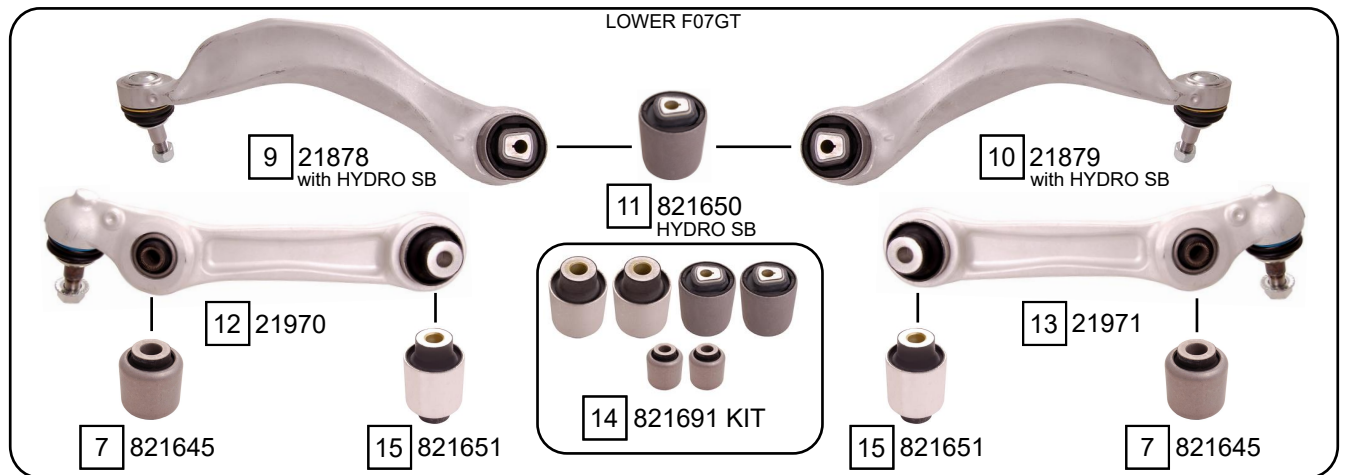

5-SERIE (F10)
5-SERIE TOURING (F11)
5-SERIE GRAN TURISMO (F07GT)

01/2009 - 10/2016
11/2009 - 02/2017
01/2009 - 02/2017

Ref.	Sidem Ref.	description	OE-number	measures	Ref.	Sidem Ref.	description	OE-number	measures
1	21872	TCA left wbj	31 12 6 775 971	c:19	12	21970	TCA left wbj	31 12 6 798 107	c:19.1 L:250
2	21873	TCA right wbj	31 12 6 775 972	c:19	13	21971	TCA right wbj	31 12 6 798 108	c:19.1 L:250
3	821647	silentblock for TCA	Part of	di:14.2 do:70.2	14	821691 KIT	silentblock kit	31 12 6 775 145 S1	
4	21870	TCA left wbj	31 12 6 794 203	c:19.1 L:245	15	821651	silentblock for TCA	Part of	di:15.1 do:56.2
5	21871	TCA right wbj	31 12 6 794 204	c:19.1 L:245	16	21350	TCA left wbj	31 12 6 777 733	c:19.1
6	821690 KIT	silentblock kit	31 12 6 784 569 S1		17	21351	TCA right wbj	31 12 6 777 734	c:19.1
7	821645	silentblock for TCA	Part of	di:14.1 do:43.5	18	821668	silentblock for TCA	31 12 6 777 653	di:14 do:70.2
8	821646	silentblock for TCA	Part of	di:15.1 do:56.2	19	21352	TCA left wobj	31 12 6 777 743	c:18 L:308
9	21878	TCA left wbj	31 12 6 775 959	c:19.1	20	21353	TCA right wobj	31 12 6 777 744	c:18 L:308
10	21879	TCA right wbj	31 12 6 775 960	c:19.1	21	821669	silentblock for TCA	Part of	di:14.3 do:56.25
11	821650	silentblock for TCA	31 12 6 775 145	di:14.2 do:70.2	22	21681	ball joint	31 12 6 777 753	c:18.1