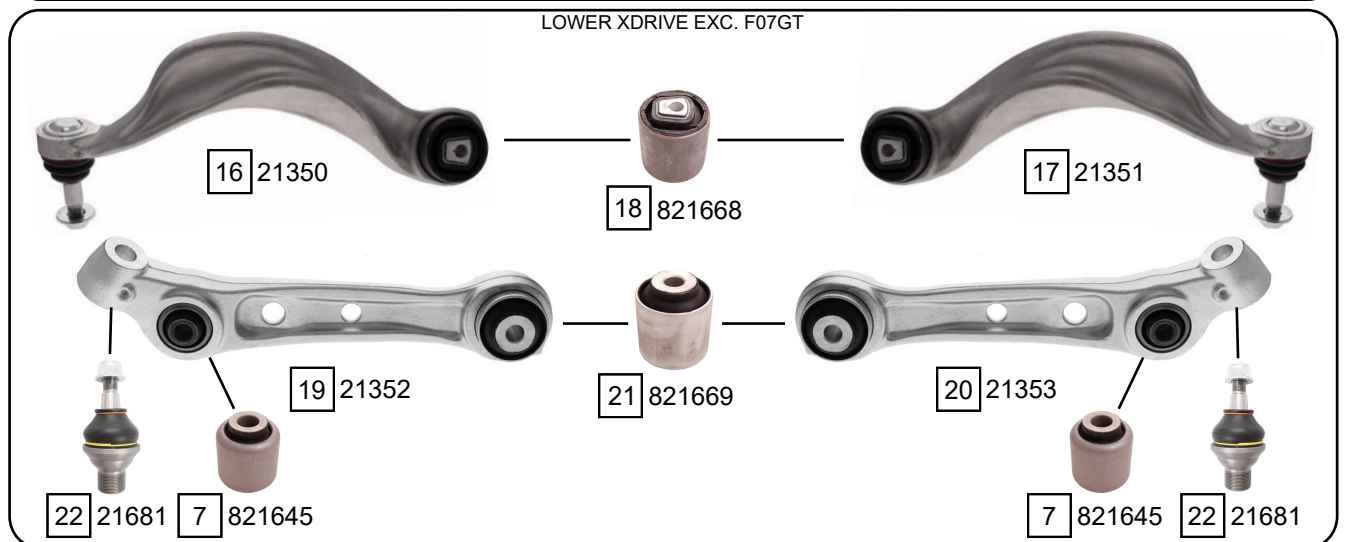

5-SERIE (F10)
5-SERIE TOURING (F11)
5-SERIE GRAN TURISMO (F07GT)

01/2009 - 10/2016
11/2009 - 02/2017
01/2009 - 02/2017

Ref.	Sidem Ref.	description	OE-number	measures	Ref.	Sidem Ref.	description	OE-number	measures
1	21872	TCA left wbj	31 12 6 775 971	c:19	12	21970	TCA left wbj	31 12 6 798 107	c:19.1 L:250
2	21873	TCA right wbj	31 12 6 775 972	c:19	13	21971	TCA right wbj	31 12 6 798 108	c:19.1 L:250
3	821647	silentblock for TCA	Part of	di:14.2 do:70.2	14	821691 KIT	silentblock kit	31 12 6 775 145 S1	
4	21870	TCA left wbj	31 12 6 794 203	c:19.1 L:245	15	821651	silentblock for TCA	Part of	di:15.1 do:56.2
5	21871	TCA right wbj	31 12 6 794 204	c:19.1 L:245	16	21350	TCA left wbj	31 12 6 777 733	c:19.1
6	821690 KIT	silentblock kit	31 12 6 784 569 S1		17	21351	TCA right wbj	31 12 6 777 734	c:19.1
7	821645	silentblock for TCA	Part of	di:14.1 do:43.5	18	821668	silentblock for TCA	31 12 6 777 653	di:14 do:70.2
8	821646	silentblock for TCA	Part of	di:15.1 do:56.2	19	21352	TCA left wobj	31 12 6 777 743	c:18 L:308
9	21878	TCA left wbj	31 12 6 775 959	c:19.1	20	21353	TCA right wobj	31 12 6 777 744	c:18 L:308
10	21879	TCA right wbj	31 12 6 775 960	c:19.1	21	821669	silentblock for TCA	Part of	di:14.3 do:56.25
11	821650	silentblock for TCA	31 12 6 775 145	di:14.2 do:70.2	22	21681	ball joint	31 12 6 777 753	c:18.1