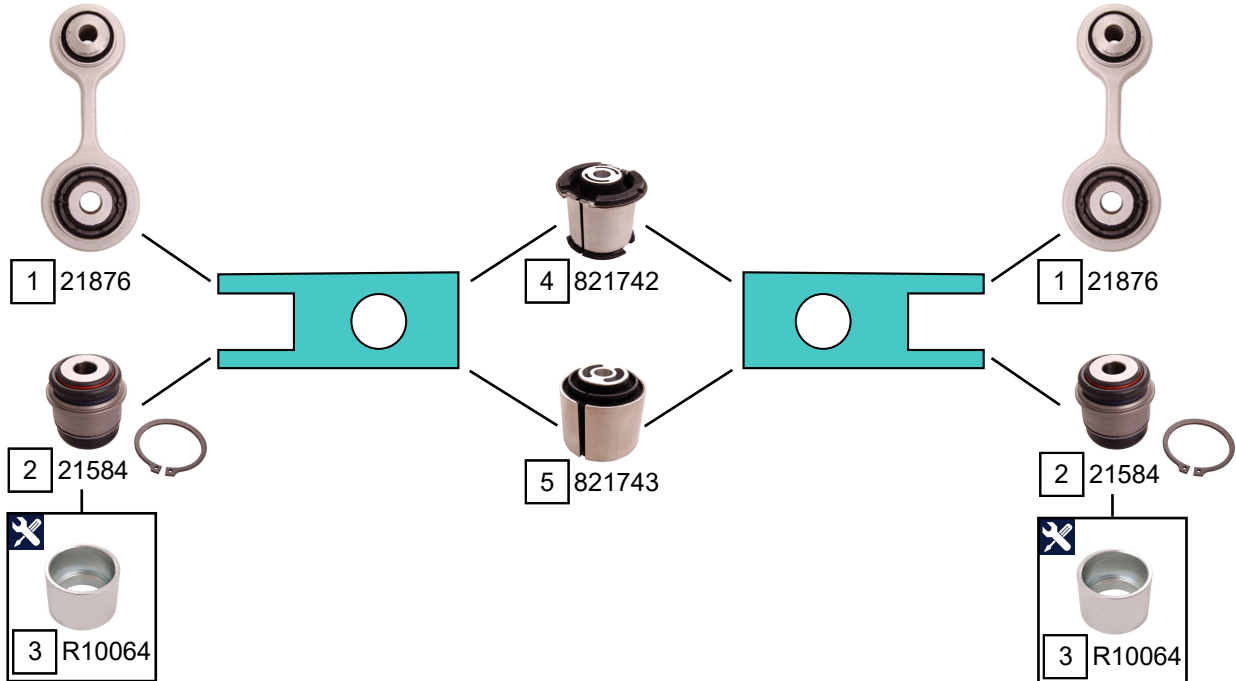

7-SERIE (F01, F02)
7-SERIE HYBRID (F04)

10/2008 - 12/2015
10/2010 - 12/2015

Ref.	Sidem Ref.	Description	OE-number	Measures	Ref.	Sidem Ref.	Description	OE-number	Measures
1	21876	track rod	33 32 6 775 683	L:108	5	821743	silentblock for TCA	Part of	di:14 do:66.5
2	21584	ball joint rear	33 32 6 780 438	di:16.1 do:52	6	21562	stabiliser link rear axle	33 55 6 777 635	L:110
3	R10064	mounting tool ring ø62 ø54	SEE PAGE III	di:54 do:62	7	21563	stabiliser link rear axle	37 10 6 775 189	L:110
4	821742	silentblock for TCA	Part of	di:14 do:59					