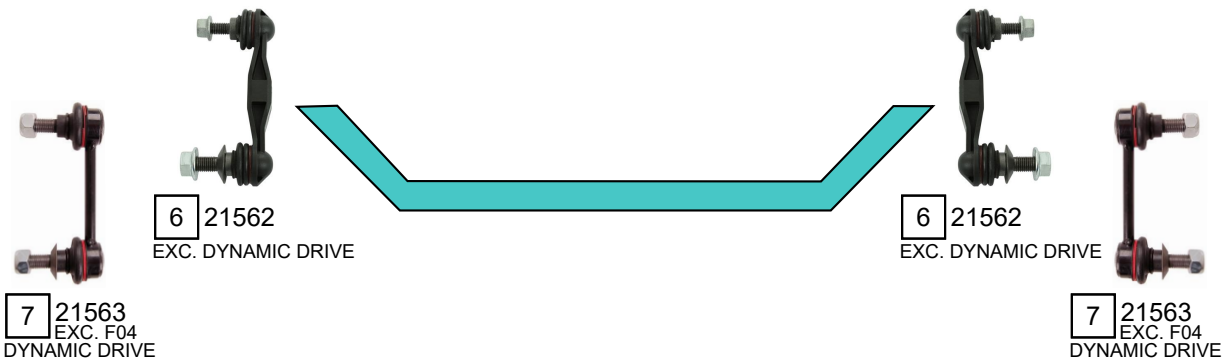

7-SERIE (F01, F02)
7-SERIE HYBRID (F04)

10/2008 - 12/2015
10/2010 - 12/2015

Ref.	Sidem Ref.	Description	OE-number	Measures	Ref.	Sidem Ref.	Description	OE-number	Measures
1	21876	track rod	33 32 6 775 683	L:108	5	821743	silentblock for TCA	Part of	di:14 do:66.5
2	21584	ball joint rear	33 32 6 780 438	di:16.1 do:52	6	21562	stabiliser link rear axle	33 55 6 777 635	L:110
3	R10064	mounting tool ring ø62 ø54	SEE PAGE III	di:54 do:62	7	21563	stabiliser link rear axle	37 10 6 775 189	L:110
4	821742	silentblock for TCA	Part of	di:14 do:59					