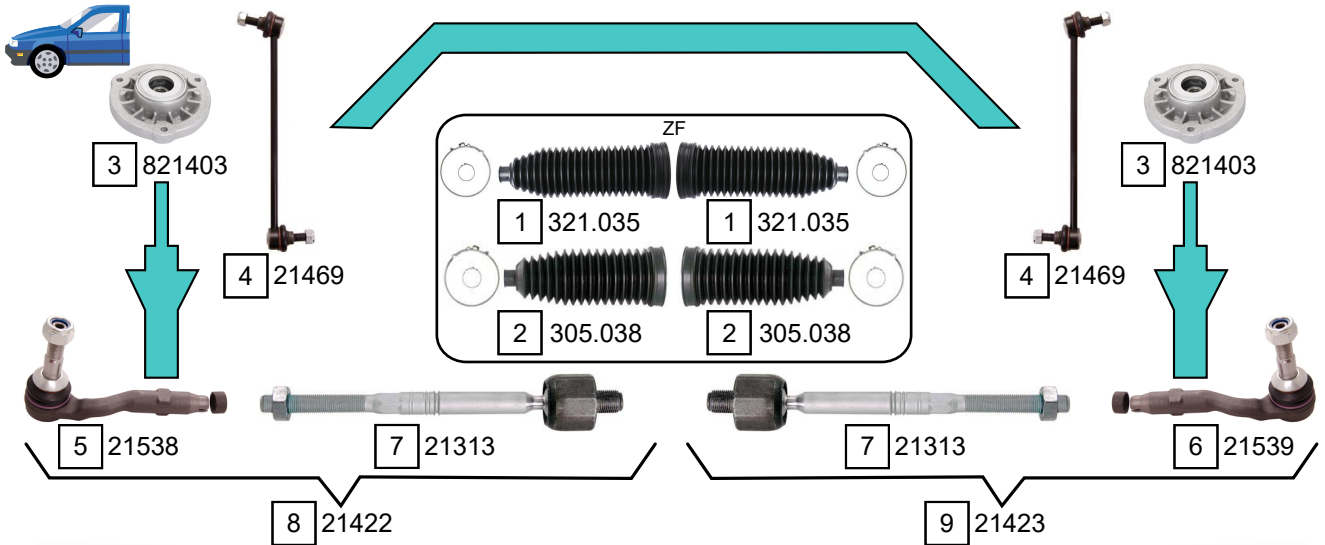

7-SERIE (F01, F02)
7-SERIE HYBRID (F04)

10/2008 - 12/2015
10/2010 - 12/2015

Ref.	Sidem Ref.	description	OE-number	measures	Ref.	Sidem Ref.	description	OE-number	measures
1	321.035	steering rack gaiter	32 10 6 791 561	D:62 d:16 L:210	12	21778	TCA wbj	31 12 6 779 908	c:21
2	305.038	steering rack gaiter	32 10 6 765 782	D:66 d:16 L:195	13	21878	TCA left wbj	31 12 6 775 959	c:19.1
3	821403	strut mount	31 30 6 795 081	di:13.5 do:78 L:60	14	21879	TCA right wbj	31 12 6 775 960	c:19.1
4	21469	stabiliser link	31 35 6 777 319	L:300	15	821650	silentblock for TCA	31 12 6 775 145	di:14.2 do:70.2
5	21538	tie rod end left	32 10 6 784 790	c:16.2 th:FM14x1.5R	16	821691 KIT	silentblock kit	31 12 6 775 145 S1	
6	21539	tie rod end right	32 10 6 784 796	c:16.2 th:FM14x1.5R	17	21970	TCA left wbj	31 12 6 798 107	c:19.1 L:250
7	21313	axial joint	Part of	th:MM18x1.5R L:247	18	21971	TCA right wbj	31 12 6 798 108	c:19.1 L:250
8	21422	tie rod	32 10 6 784 716	c:16.2	19	821651	silentblock for TCA	Part of	di:15.1 do:56.2
9	21423	tie rod	32 10 6 784 719	c:16.2	20	821645	silentblock for TCA	Part of	di:14.1 do:43.5
10	21776	TCA wbj	31 12 6 775 967	c:21	21	821644	silentblock for TCA	Part of	di:10.2 do:39.6
11	21777	TCA wbj	31 12 6 779 871	c:21					