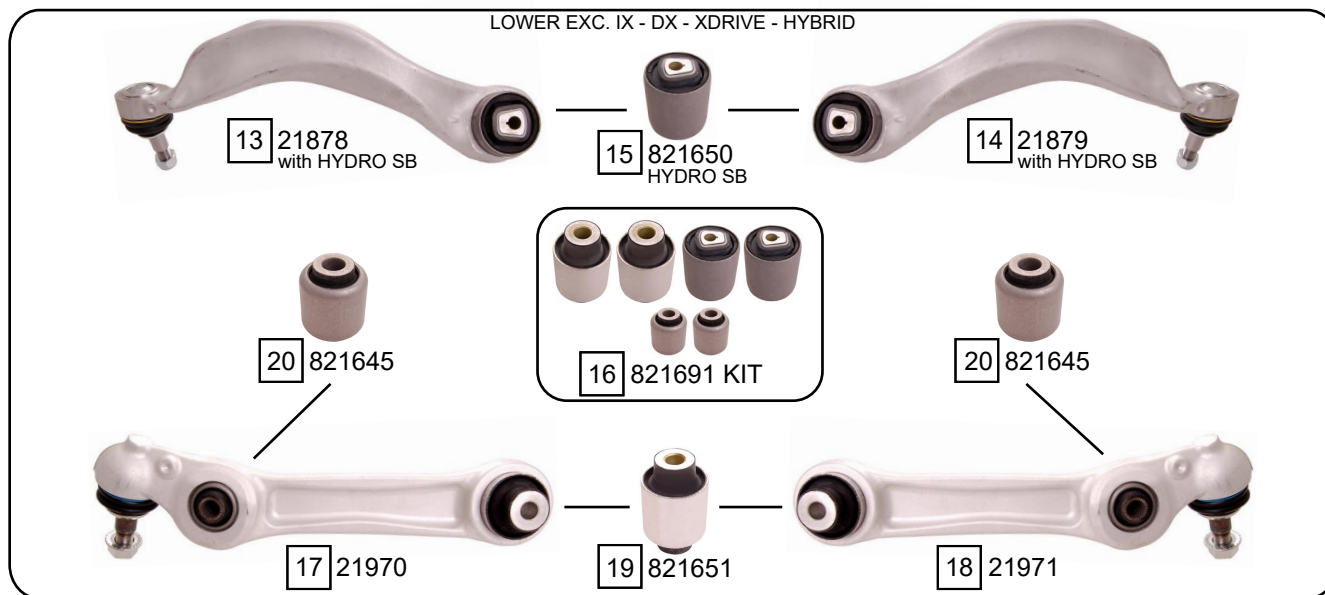

7-SERIE (F01, F02)
7-SERIE HYBRID (F04)

10/2008 - 12/2015
10/2010 - 12/2015

Ref.	Sidem Ref.	description	OE-number	measures	Ref.	Sidem Ref.	description	OE-number	measures
1	321.035	steering rack gaiter	32 10 6 791 561	D:62 d:16 L:210	12	21778	TCA wbj	31 12 6 779 908	c:21
2	305.038	steering rack gaiter	32 10 6 765 782	D:66 d:16 L:195	13	21878	TCA left wbj	31 12 6 775 959	c:19.1
3	821403	strut mount	31 30 6 795 081	di:13.5 do:78 L:60	14	21879	TCA right wbj	31 12 6 775 960	c:19.1
4	21469	stabiliser link	31 35 6 777 319	L:300	15	821650	silentblock for TCA	31 12 6 775 145	di:14.2 do:70.2
5	21538	tie rod end left	32 10 6 784 790	c:16.2 th:FM14x1.5R	16	821691 KIT	silentblock kit	31 12 6 775 145 S1	
6	21539	tie rod end right	32 10 6 784 796	c:16.2 th:FM14x1.5R	17	21970	TCA left wbj	31 12 6 798 107	c:19.1 L:250
7	21313	axial joint	Part of	th:MM18x1.5R L:247	18	21971	TCA right wbj	31 12 6 798 108	c:19.1 L:250
8	21422	tie rod	32 10 6 784 716	c:16.2	19	821651	silentblock for TCA	Part of	di:15.1 do:56.2
9	21423	tie rod	32 10 6 784 719	c:16.2	20	821645	silentblock for TCA	Part of	di:14.1 do:43.5
10	21776	TCA wbj	31 12 6 775 967	c:21	21	821644	silentblock for TCA	Part of	di:10.2 do:39.6
11	21777	TCA wbj	31 12 6 779 871	c:21					