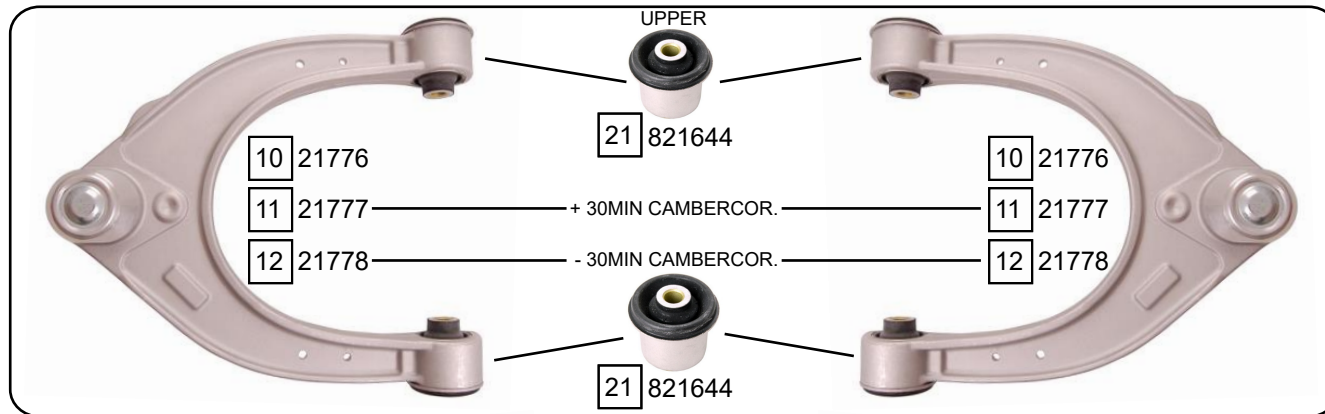

7-SERIE (F01, F02)
7-SERIE HYBRID (F04)

10/2008 - 12/2015
10/2010 - 12/2015

Ref.	Sidem Ref.	description	OE-number	measures	Ref.	Sidem Ref.	description	OE-number	measures
1	321.035	steering rack gaiter	32 10 6 791 561	D:62 d:16 L:210	12	21778	TCA wbj	31 12 6 779 908	c:21
2	305.038	steering rack gaiter	32 10 6 765 782	D:66 d:16 L:195	13	21878	TCA left wbj	31 12 6 775 959	c:19.1
3	821403	strut mount	31 30 6 795 081	di:13.5 do:78 L:60	14	21879	TCA right wbj	31 12 6 775 960	c:19.1
4	21469	stabiliser link	31 35 6 777 319	L:300	15	821650	silentblock for TCA	31 12 6 775 145	di:14.2 do:70.2
5	21538	tie rod end left	32 10 6 784 790	c:16.2 th:FM14x1.5R	16	821691 KIT	silentblock kit	31 12 6 775 145 S1	
6	21539	tie rod end right	32 10 6 784 796	c:16.2 th:FM14x1.5R	17	21970	TCA left wbj	31 12 6 798 107	c:19.1 L:250
7	21313	axial joint	Part of	th:MM18x1.5R L:247	18	21971	TCA right wbj	31 12 6 798 108	c:19.1 L:250
8	21422	tie rod	32 10 6 784 716	c:16.2	19	821651	silentblock for TCA	Part of	di:15.1 do:56.2
9	21423	tie rod	32 10 6 784 719	c:16.2	20	821645	silentblock for TCA	Part of	di:14.1 do:43.5
10	21776	TCA wbj	31 12 6 775 967	c:21	21	821644	silentblock for TCA	Part of	di:10.2 do:39.6
11	21777	TCA wbj	31 12 6 779 871	c:21					