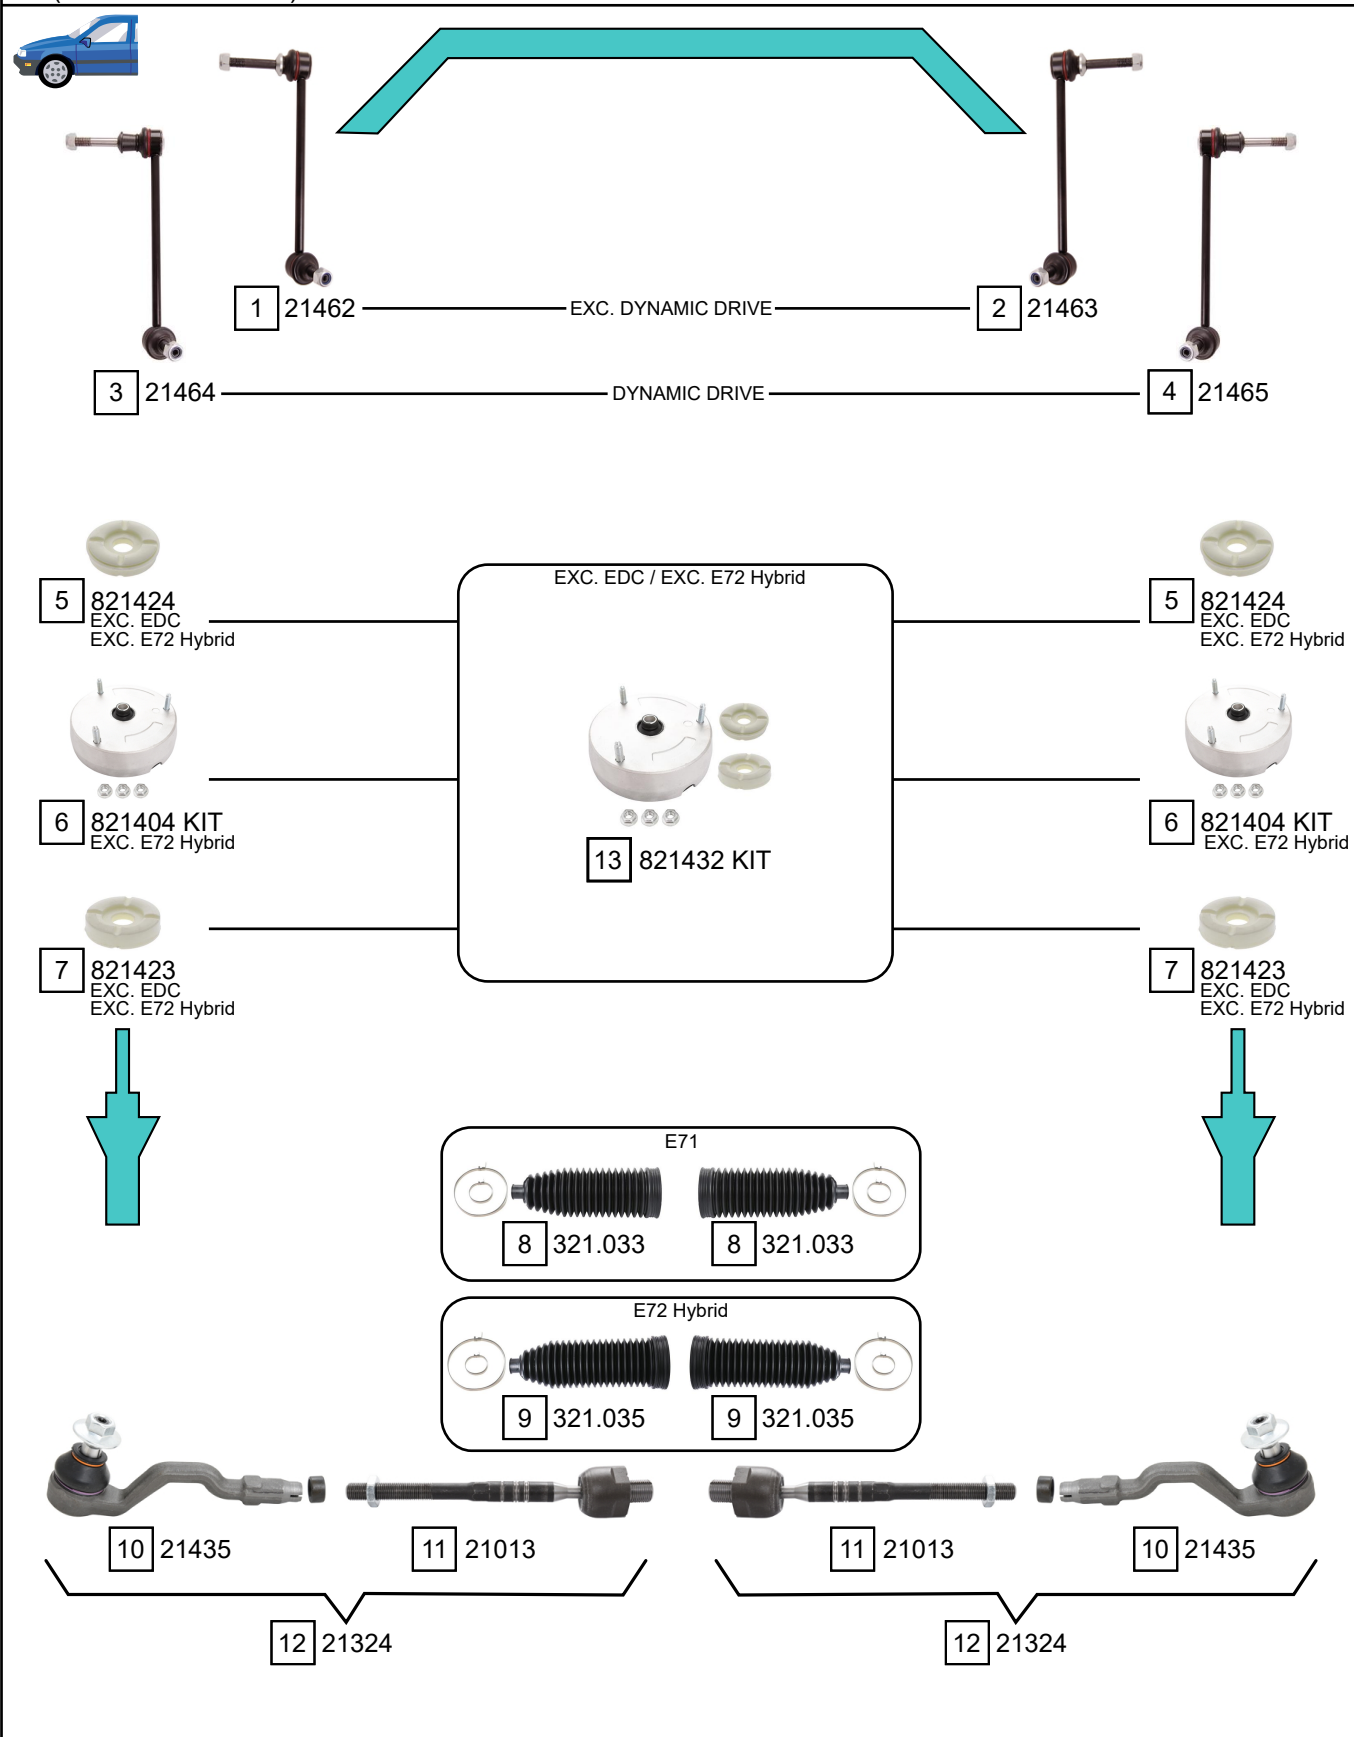

X6 (E71 / E72 HYBRID)

05/2008 - 06/2014

Ref.	Sidem Ref.	Description	OE-number	Measures	Ref.	Sidem Ref.	Description	OE-number	Measures
1	21462	stabiliser link left	31 35 6 859 651	L:248	8	321.033	steering rack gaiter	32 10 6 870 519	D:63 d:16 L:204
2	21463	stabiliser link right	31 35 6 859 652	L:248	9	321.035	steering rack gaiter	32 10 6 791 561	D:62 d:16 L:210
3	21464	stabiliser link left	37 11 6 857 627	L:248	10	21435	tie rod end	32 10 6 793 497	c:15.5 th:FM14x1.5R
4	21465	stabiliser link right	37 11 6 857 628	L:248	11	21013	axial joint	Part of	th:MM18x1.5R L:219
5	821424	strut mount	31 33 6 776 390	di:17.6 do:58.6 L:15	12	21324	tie rod	32 10 6 793 496	c:15.5
6	821404 KIT	strut mount kit	31 33 6 788 776 S1	di:12 do:144 L:52	13	821432 KIT	strut mount kit	31 33 6 788 776 S2	di:12 do:144
7	821423	strut mount	31 33 6 776 389	di:17.5 do:54.8 L:14.5					