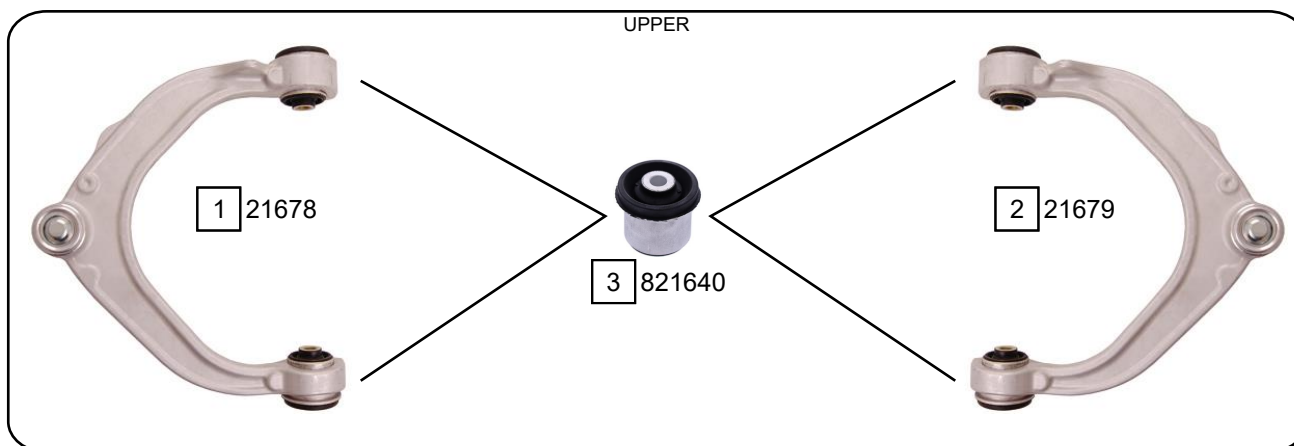

X6 (E71 / E72 HYBRID)

05/2008 - 06/2014

Ref.	Sidem Ref.	Description	OE-number	Measures	Ref.	Sidem Ref.	Description	OE-number	Measures
1	21678	TCA left wbj	31 12 6 776 417	c:20	7	21772	TCA left wbj	31 12 6 771 893	c:19
2	21679	TCA right wbj	31 12 6 776 418	c:20	8	21773	TCA right wbj	31 12 6 771 894	c:19
3	821640	silentblock for TCA	Part of	di:10.1 do:41.1	9	821642	silentblock for TCA	31 10 6 771 897	di:14.3 do:43
4	21774	TCA left wbj	31 12 6 773 949	c:19	10	821641	silentblock for TCA	31 10 6 771 194	di:14.2 do:43
5	21775	TCA right wbj	31 12 6 773 950	c:19	11	821694 KIT	silentblock kit	31 10 6 778 015 S1	
6	821643	silentblock for TCA	31 10 6 778 015	di:12 do:70.3					