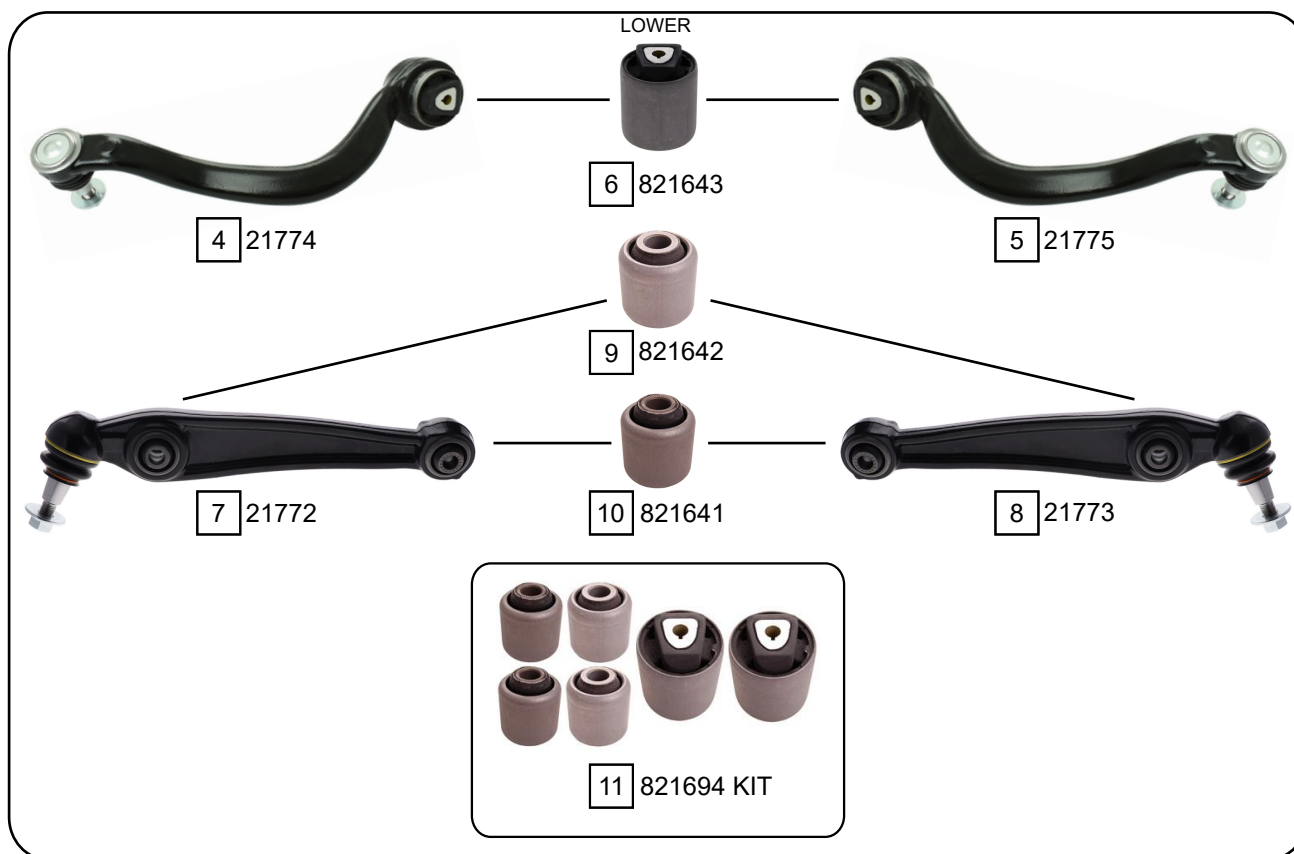

X6 (E71 / E72 HYBRID)

05/2008 - 06/2014

Ref.	Sidem Ref.	Description	OE-number	Measures	Ref.	Sidem Ref.	Description	OE-number	Measures
1	21678	TCA left wbj	31 12 6 776 417	c:20	7	21772	TCA left wbj	31 12 6 771 893	c:19
2	21679	TCA right wbj	31 12 6 776 418	c:20	8	21773	TCA right wbj	31 12 6 771 894	c:19
3	821640	silentblock for TCA	Part of	di:10.1 do:41.1	9	821642	silentblock for TCA	31 10 6 771 897	di:14.3 do:43
4	21774	TCA left wbj	31 12 6 773 949	c:19	10	821641	silentblock for TCA	31 10 6 771 194	di:14.2 do:43
5	21775	TCA right wbj	31 12 6 773 950	c:19	11	821694 KIT	silentblock kit	31 10 6 778 015 S1	
6	821643	silentblock for TCA	31 10 6 778 015	di:12 do:70.3					